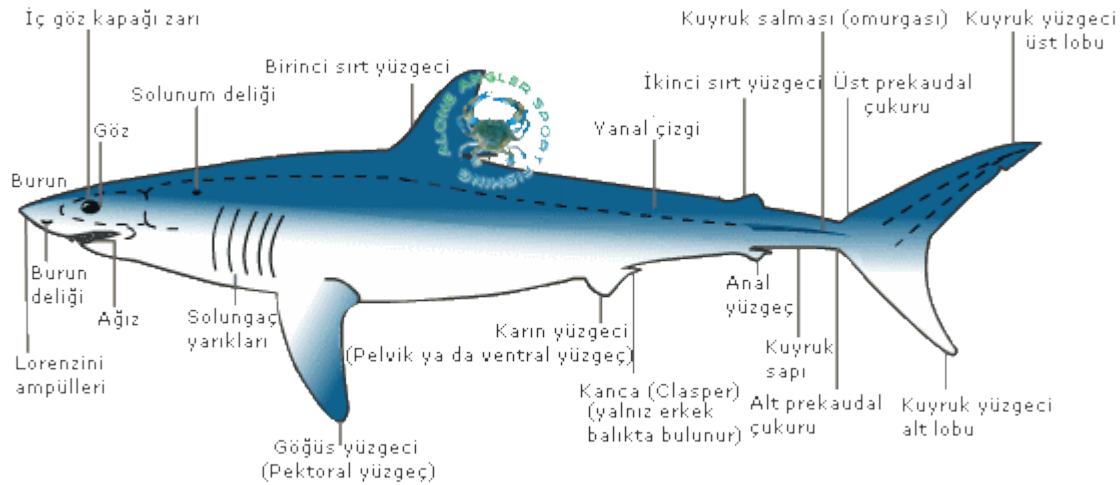

Legocephalus scleratus
Eti zehirli bir türdür, zehir dikenini yok

Trakonya; *Trachinus draco*
Çarpan

Sokar; *Siganus rivulatus*
S. luridus

iskorpitler; *Scorpaena porcus*

Yukardaki türler dışında
votozgiller;, folya, çuçuna,rina
zehir dikenini vardır

Ordo: Squaliformes

Familya: Squalidae

Tür: *Squalus acanthias* Linnaeus, 1758

Camgöz Köpekbalığı

Ordo: Squaliformes

Familya: Carcharhinidae

Tür: *Mustelus sp.* (Yaygın Köpekbalığı)

Ordo: Squaliformes