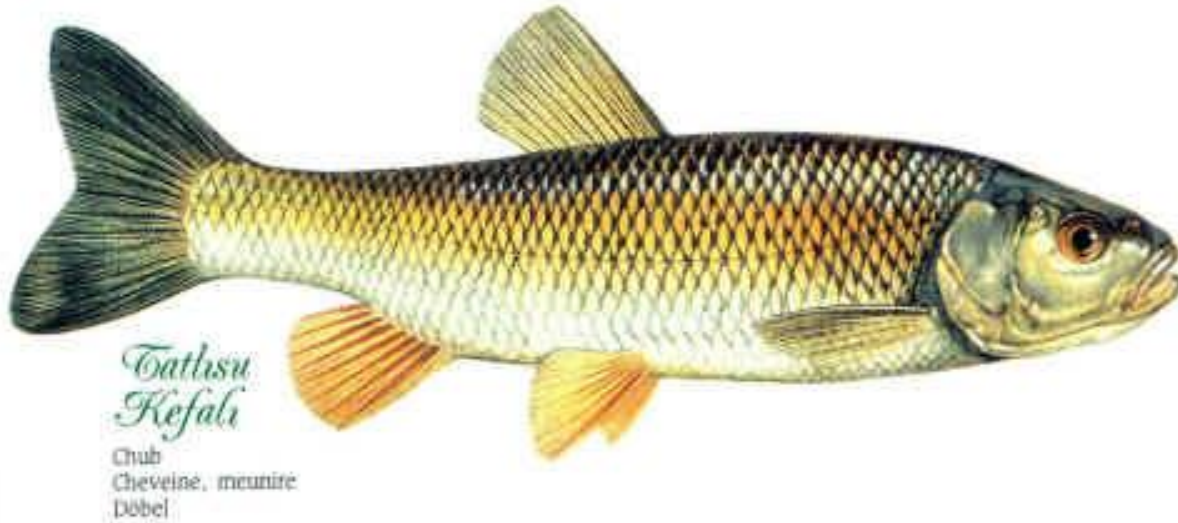

Kocaağız

Chrub
Able
Rapfen

Ordo: Cypriniformes

Familya: Cyrprinidae

Tür: *Squalius cephalus* (Linnaeus, 1758)

Tatlısu Kefali

Ordo: Anguilliformes

Familya: Anguillidae

Tür: *Anguilla anguilla* (Linnaeus, 1758)

Yılan Balığı

Ordo: Anguilliformes

Familya: Muraenidae

Tür: *Muraena helena* (Linnaeus, 1758)

Müren Balığı

MÜREN (*Müreneia helena*)

Ordo: Anguilliformes