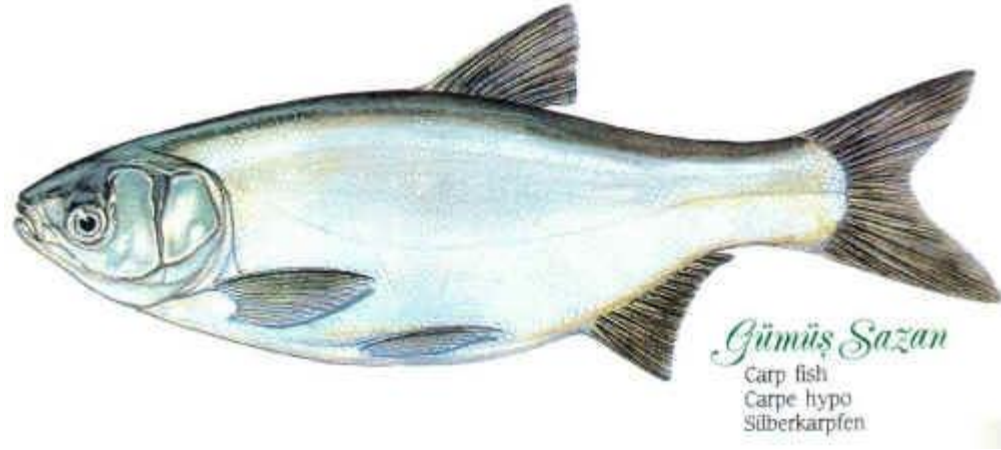

Acıbalık

Ordo: Cypriniformes

Familya: Cyprinidae

Tür: *Oxynoemacheilus angorae* (Steindachner, 1897)

Ankara Çamur Balığı

Ankara Çamur Balığı

Angora loach
Loche de angorea
Angora Schmerle

Ordo: Cypriniformes

Familya: Cyprinidae

Tür: *Hypophthalmichthys molitrix* (Valenciennes, 1844)

Gümüş Sazan Balığı

Ordo: Cypriniformes

Familya: Cyprinidae

Tür: *Barbus barbus* (Linnaeus, 1758)

Bıyıklı Balık

Bıyıklı Balık

Barbel
Barbeau
Barbe

Ordo: Cypriniformes

Familya: Cyprinidae

Tür: *Carrasius carrasius* (Linnaeus, 1758)

Havuz Balığı

Havuz Balığı

Crucian carp
Cyprin
Karausche

Ordo: Cypriniformes