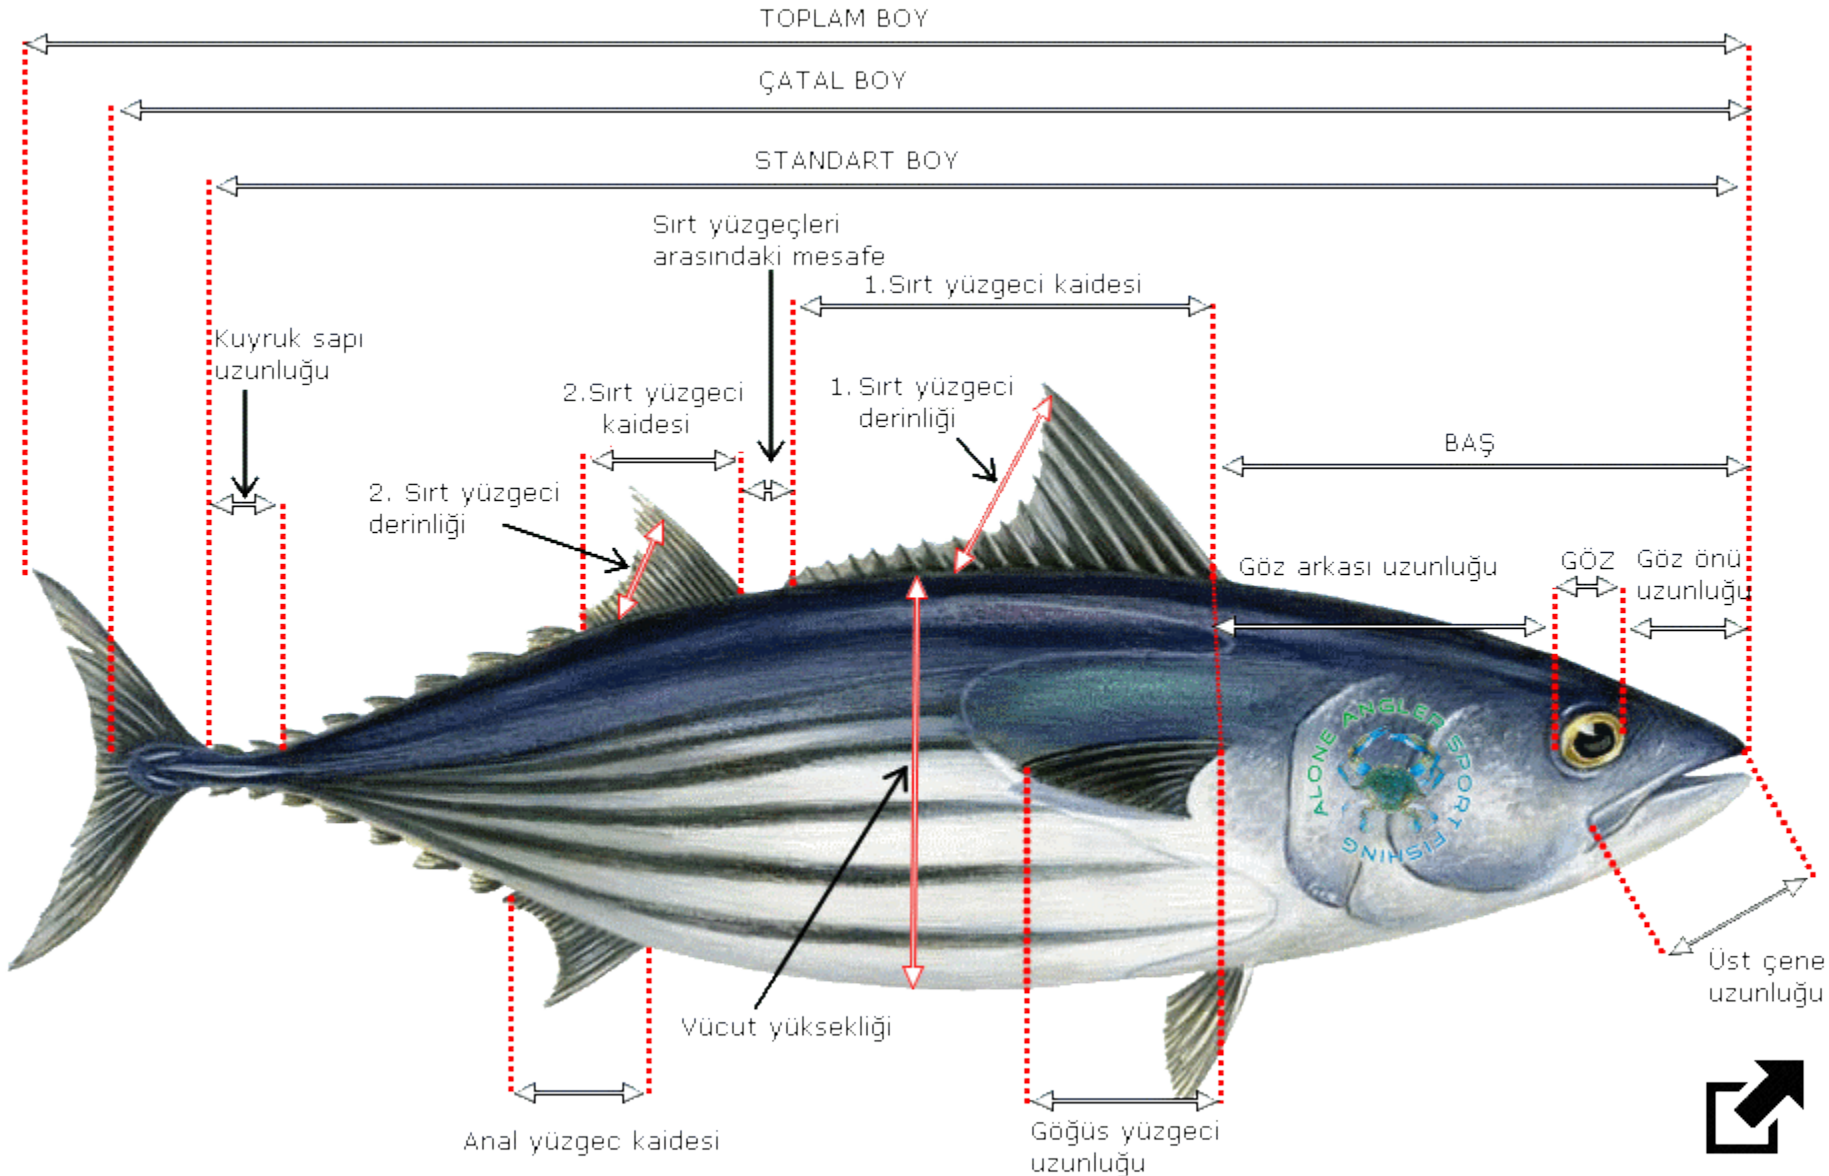

Legocephalus scleratus
Eti zehirli bir türdür, zehir dikenini yok

Trakonya; *Trachinus draco*
Çarpan

Sokar; *Siganus rivulatus*
S. luridus

iskorpitler; *Scorpaena porcus*

Yukardaki türler dışında
votozgiller;, folya, çuçuna,rina
zehir dikenini vardır

Ordo: Squaliformes

Familya: Squalidae

Tür: *Squalus acanthias* Linnaeus, 1758

Camgöz Köpekbalığı

Ordo: Squaliformes

Familya: Carcharhinidae

Tür: *Mustelus sp.* (Yaygın Köpekbalığı)

Ordo: Squaliformes