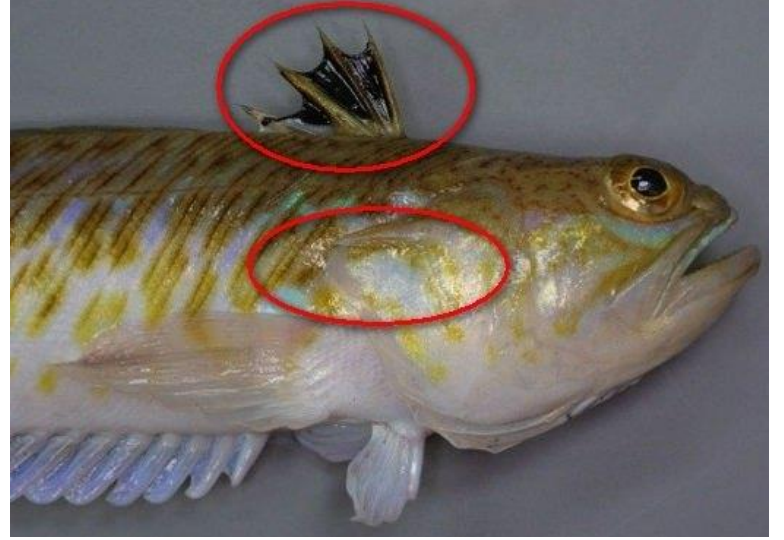

Legocephalus scleratus
Eti zehirli bir türdür, zehir dikenini yok

Trakonya; *Trachinus draco*
Çarpan

Sokar; *Siganus rivulatus*
S. luridus

iskorpitler; *Scorpaena porcus*

Yukardaki türler dışında
votozgiller;, folya, çuçuna,rina
zehir dikenini vardır