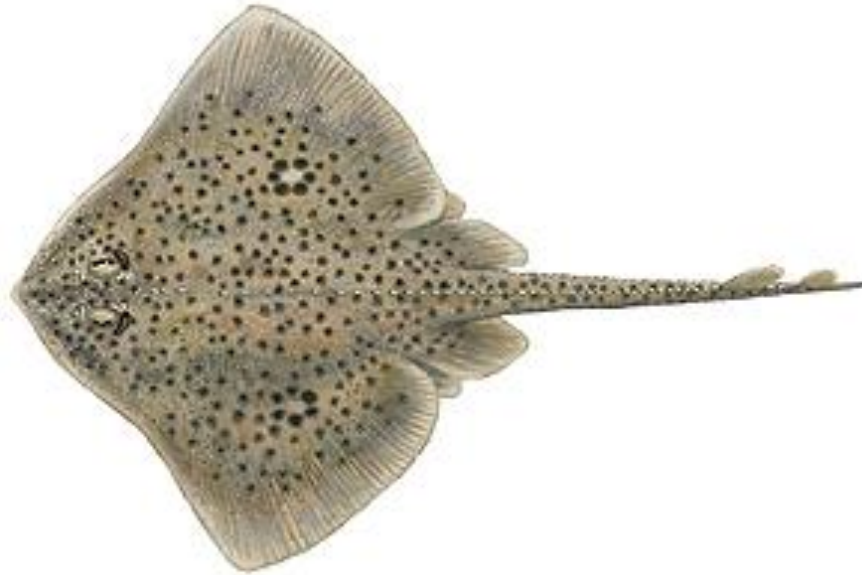

Legocephalus scleratus
Eti zehirli bir türdür, zehir dikenini yok

Trakonya; *Trachinus draco*
Çarpan

Sokar; *Siganus rivulatus*
S. luridus

iskorpitler; *Scorpaena porcus*

Yukardaki türler dışında
votozgiller;, folya, çuçuna,rina
zehir dikenini vardır

Ordo: Squaliformes

Familya: Squalidae

Tür: *Squalus acanthias* Linnaeus, 1758

Camgöz Köpekbalığı

Ordo: Squaliformes

Familya: Carcharhinidae

Tür: *Mustelus sp.* (Yaygın Köpekbalığı)

Ordo: Squaliformes

Familya: Scyliorhinidae

Tür: *Scyliorhinus* sp. (Benekli & Kedi Köpekbalığı)

Ordo: Rajiformes

Familya: Rajidae

Tür: *Raja* sp. (Vatoz)

Ordo: Rajiformes

Familia: Torpedinidae

Tür: *Torpedo* sp. (Elektrikli Uyuşturan Balık)

Ordo: Acipenseriformes

Familia: Acipenseridae

Tür: *Acipenser* sp. (Mersin Balığı)

Ordo: Clupeiformes

Familya: Clupeidae

Tür: *Sardina pilchardus* (Walbaum, 1792)

Sardalya Balığı

Ordo: Clupeiformes