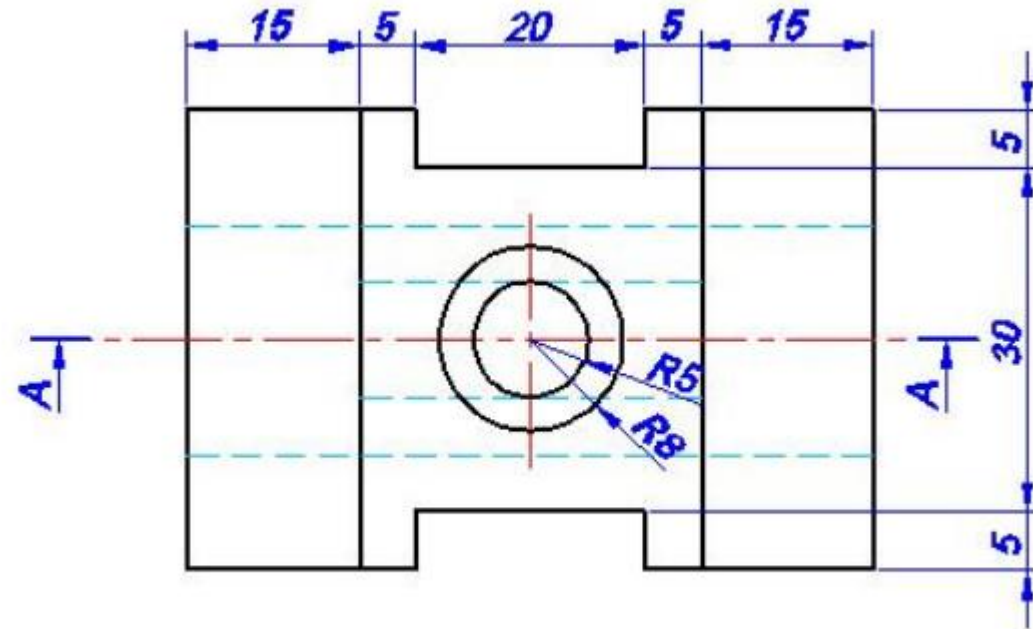

Kademeli Kesit

Daha fazla ayrıntıyı kesit resme taşıyabilmek için kesme düzleminin bir kırık çizgi boyunca geçirildiği uygulama biçimidir. Şekil 41'de böyle bir kesit örneği görülmektedir.

Şekil: 41 Kademeli kesit örnekleri [1].

Kesit Düzleminin üstten görünüşü

Kesit Düzleminin üstten görünüşü

A-A Kesiti

A-A
Kesiti

Kaynaklar

- *Teknik Resim. (Ulrich Kurz, Herbert Wittel,2012 Nobel Yayınları. ISBN:978-605-133-320-5)*
- *Teknik Resim Uygulamaları. (MEGEP, Ankara,2007)*