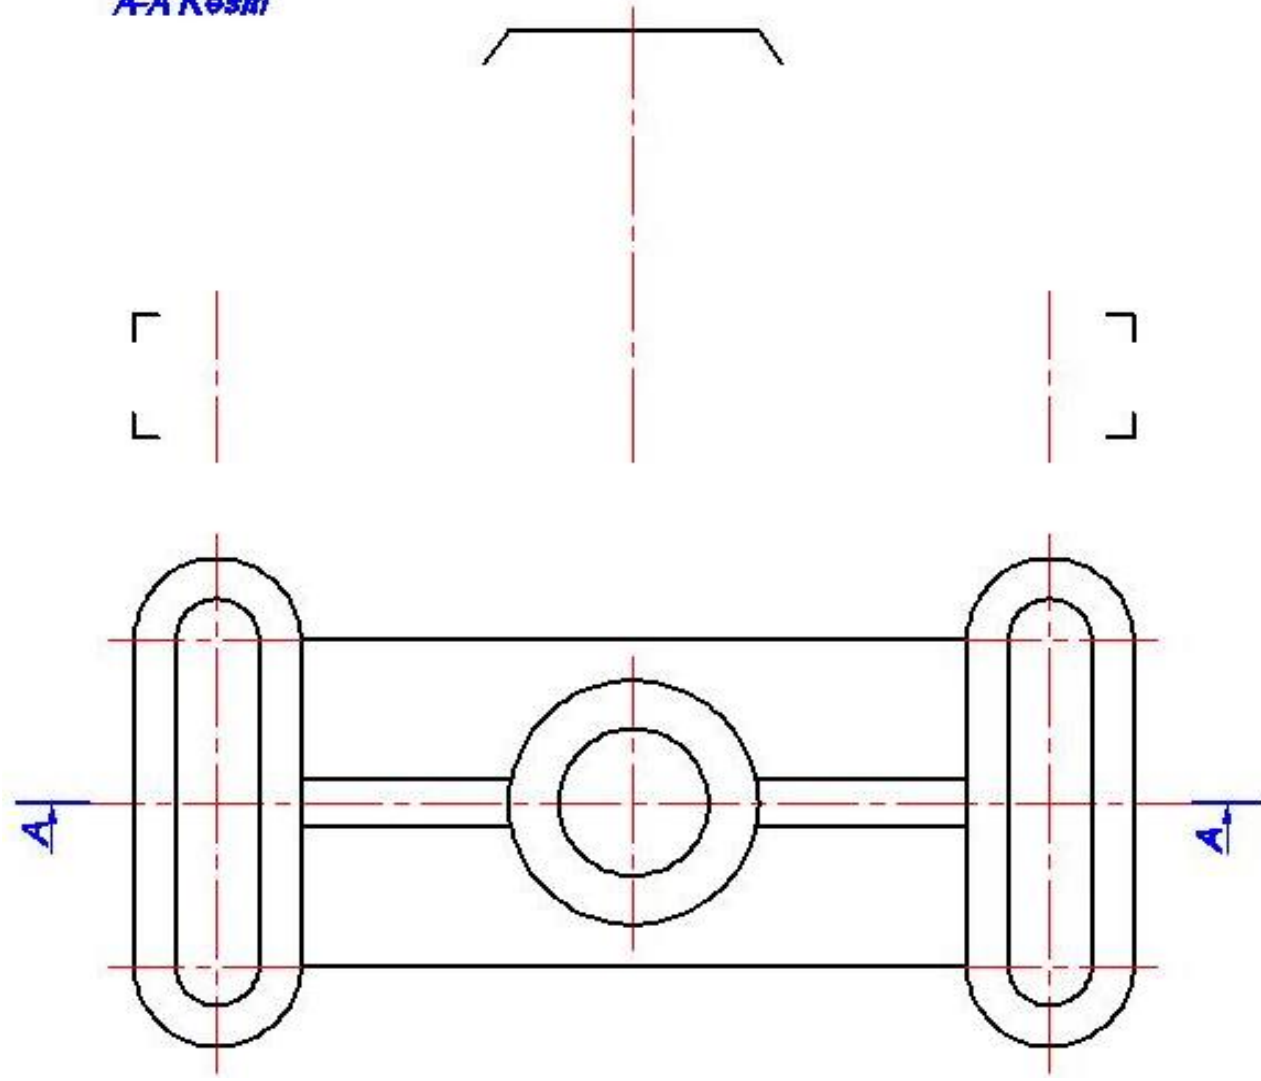

Kademeli Kesit

Daha fazla ayrıntıyı kesit resme taşıyabilmek için kesme düzleminin bir kırık çizgi boyunca geçirildiği uygulama biçimidir. Şekil 41'de böyle bir kesit örneği görülmektedir.

Şekil: 41 Kademeli kesit örnekleri [1].

Kesit Düzleminin üstten görünüşü

Kesit Düzleminin üstten görünüşü

A-A Kesiti

A-A
Kesiti

Kaynaklar

- *Teknik Resim. (Ulrich Kurz, Herbert Wittel,2012 Nobel Yayınları. ISBN:978-605-133-320-5)*
- *Teknik Resim Uygulamaları. (MEGEP, Ankara,2007)*