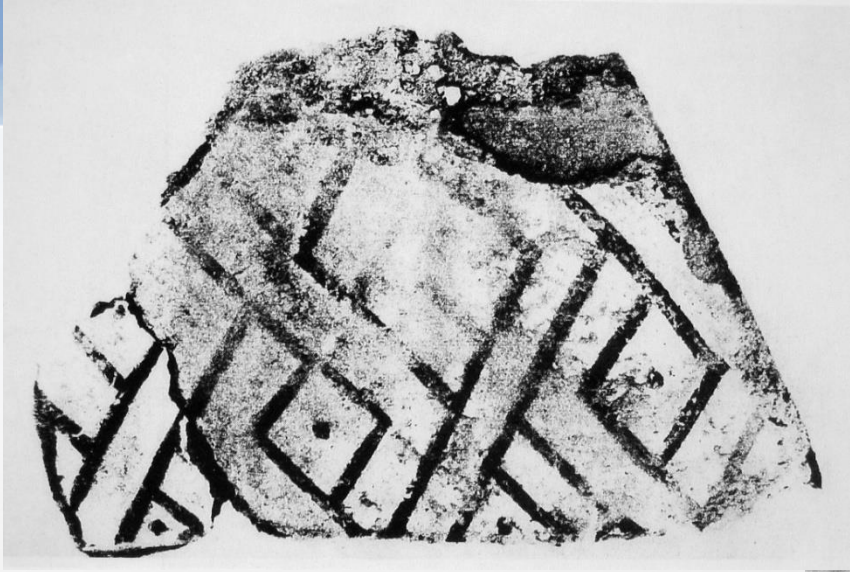

DUVAR RESMİ SANATI

Kalkolitik Çağ

Arslantepe, Ge3 kalkolitik 3500 ler Duvar Resmi

Malatya-Arslantepe

Karaman-CanHasan

Norşuntepe

*Son Kalkolitik Çağ'a
tarihlenen yapılardan
birinin duvarında geyik
betimlemesi görülür.*