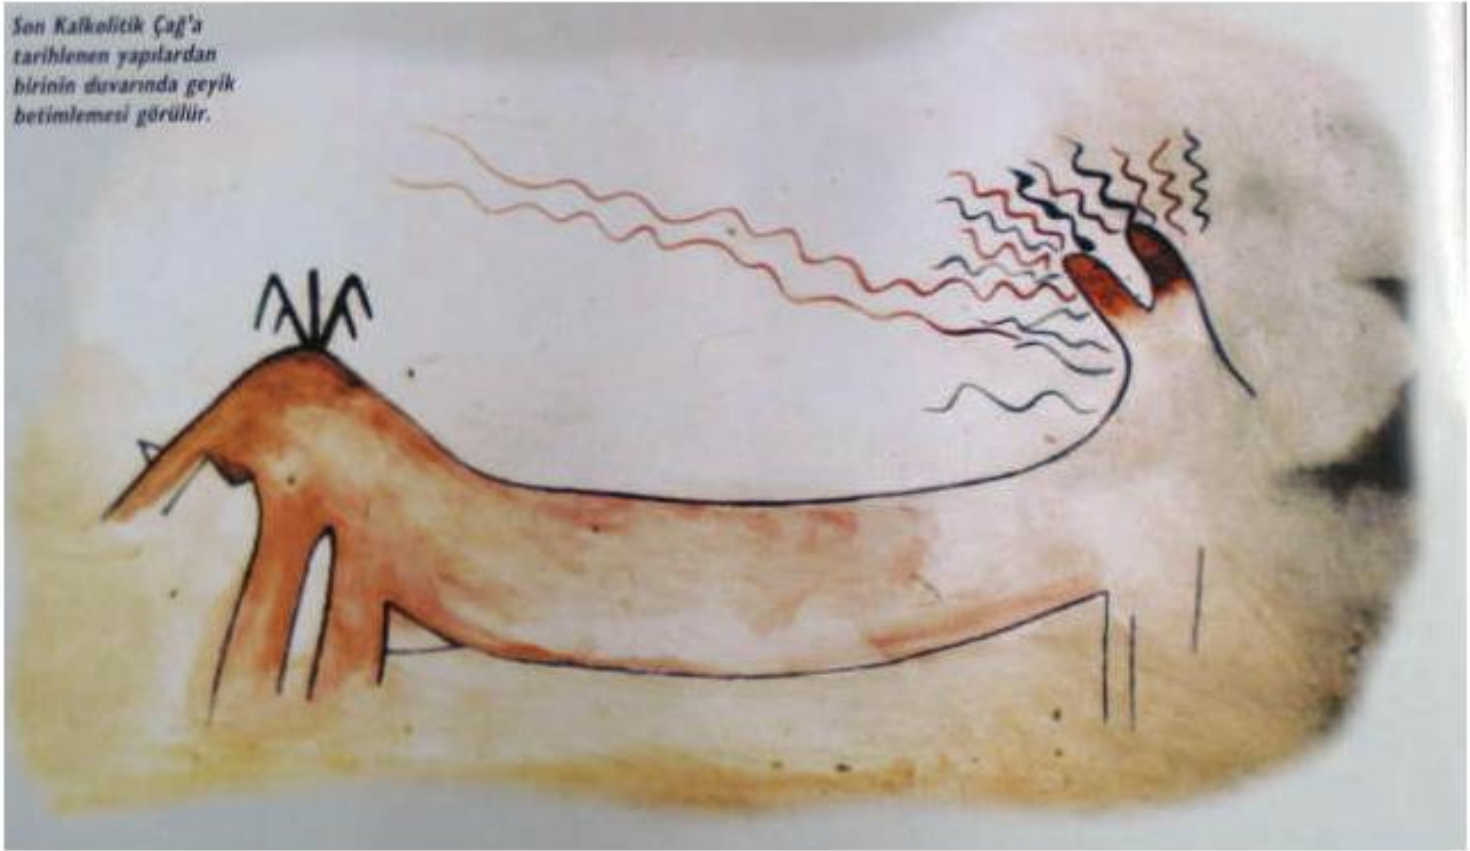

DUVAR RESMİ SANATI

Kalkolitik Çağ

Arslantepe, Ge3 kalkolitik 3500 ler Duvar Resmi

Malatya-Arslantepe

Karaman-CanHasan

Norşuntepe

*Son Kalkolitik Çağ'a
tarihlenen yapılardan
birinin duvarında geyik
betimlemesi görülür.*