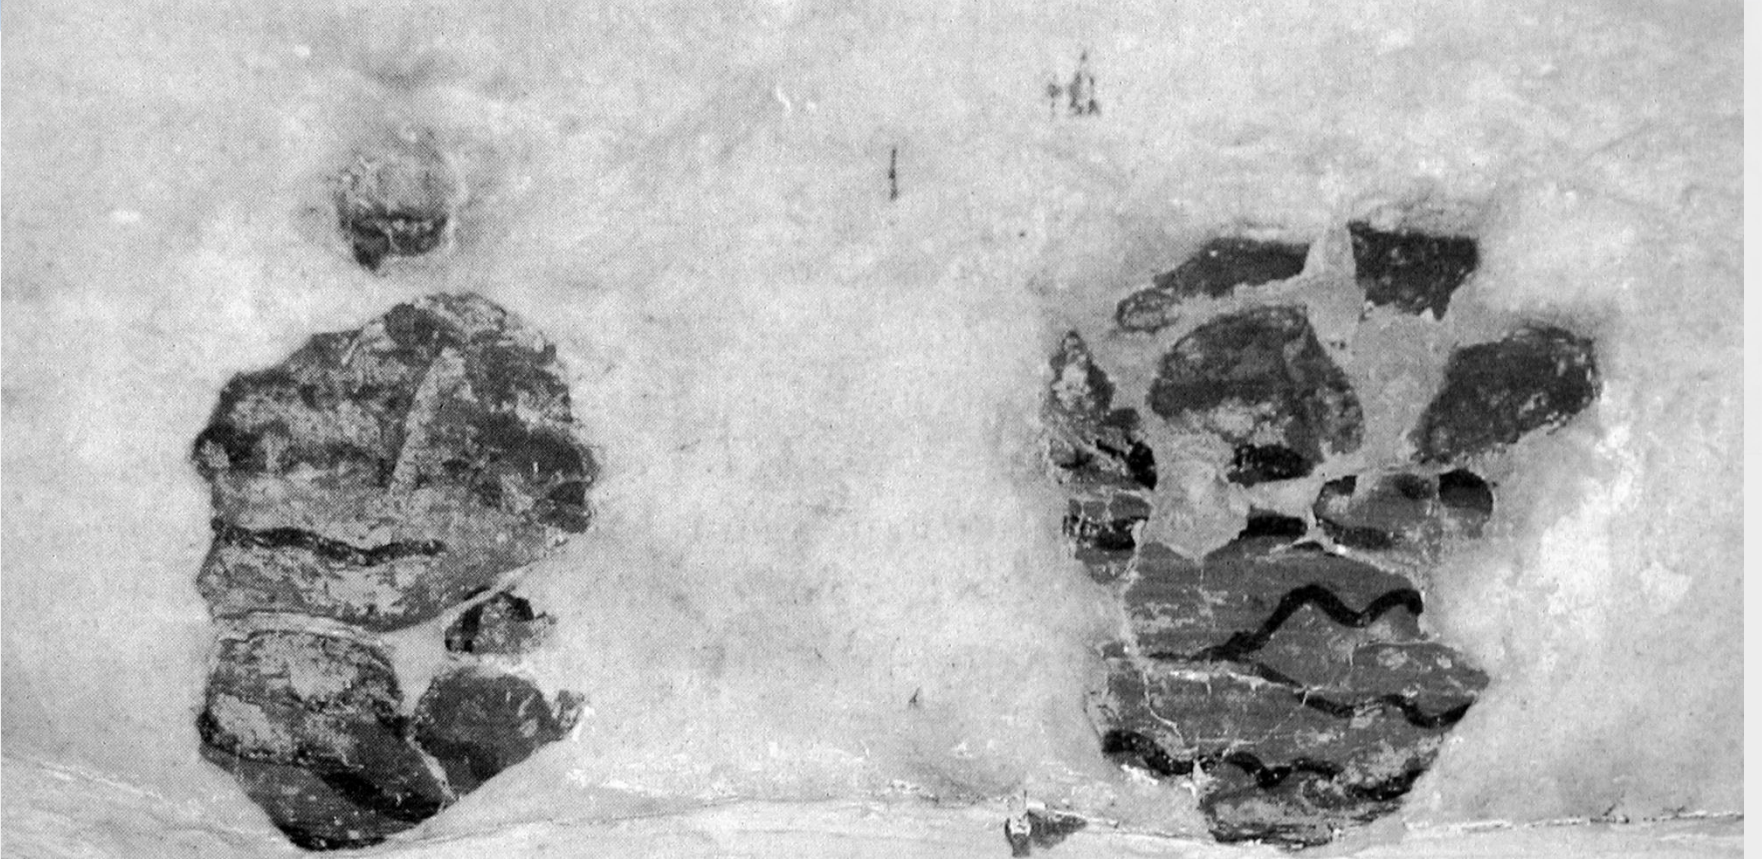

DUVAR RESMİ SANATI

Kalkolitik Çağ

Arslantepe, Ge3 kalkolitik 3500 ler Duvar Resmi

Malatya-Arslantepe

Karaman-CanHasan

Norşuntepe

*Son Kalkolitik Çağ'a
tarihlenen yapılardan
birinin duvarında geyik
betimlemesi görülür.*

Norsuntepe, Ge3 Kalkolitik Duvar Resmi
Arkeo Atlas, Sayə: 2, 2003, s.24

Tel-Açana

Tel Açana (Alalakh) MÖ 1750 O Bingöl s25

Tel-Açana

Tel Açana MO 1750 O Bingöl s25 Abb 15

Altintepe O Bingöl s30 Abb19