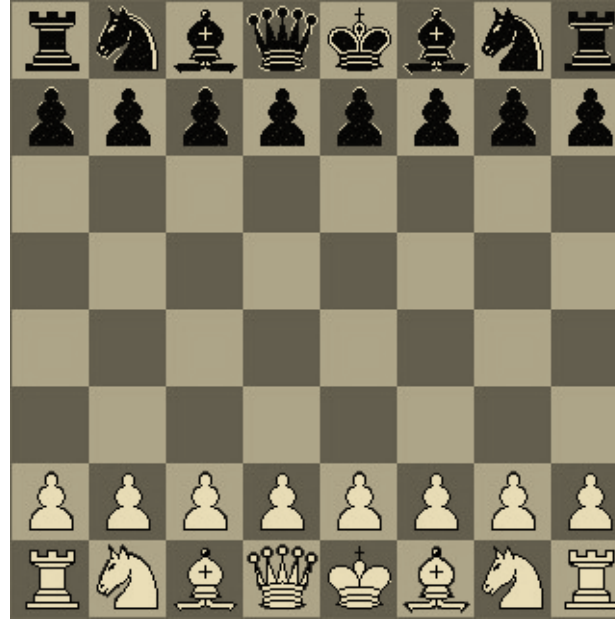

Gene iki beyaz ve iki siyah at vardır.

Oyuna Kalenin yanında başlarlar.

7

► Sivri uçlu attan biraz uzun taşlar **FİLLERDİR**.

İki beyaz iki de siyah fil vardır.

8

Üzerinde artı işareti bulunan taşlar **ŞAHTIR**.

Uzun boyludurlar.

Bir beyaz bir de siyah Şah vardır.

Beyaz Şah, Filin yanındaki **SİYAH KAREDE** oyuna başlar.

Siyah Şah Filin yanındaki **BEYAZ KAREDE** oyuna başlar.

# 9

- Şah dışında uzun boylu iki taş daha vardır.  
Tepelerinde taç benzeri bir şekil vardır.  
Buna **VEZİR** denir.  
Fil ile Şah arasında yerleştirilirler.  
**BEYAZ VEZİR** oyuna **BEYAZ KAREDE** başlar.  
**SİYAH VEZİR** oyuna **SİYAH KAREDE** başlar.