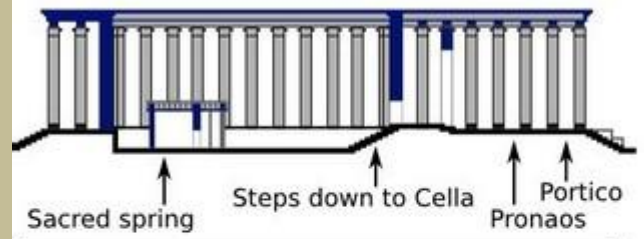

Pergamon - Kapıkaya Kutsal Alanı

Pergamon – Mamurtkale

Pergamon - Molla Mustafa Tepesi

Pergamon - Büyük Kaya Kutsal Alanı

Ephesos - Panayır Dağı

Phokaia

Erythrai

DİDİM APOLLON KUTSAL ALANI

M.Ö.6.yy

Didymaion (Apollo Sanctuary Didyma) In Hellenistic Period

KLAROS APOLLON KUTSAL ALANI

M.Ö.3.yy

APOLLON SMINTHEUS KUTSAL ALANI

LABRAUNDA ZEUS KUTSAL ALANI

LABRAUNDA