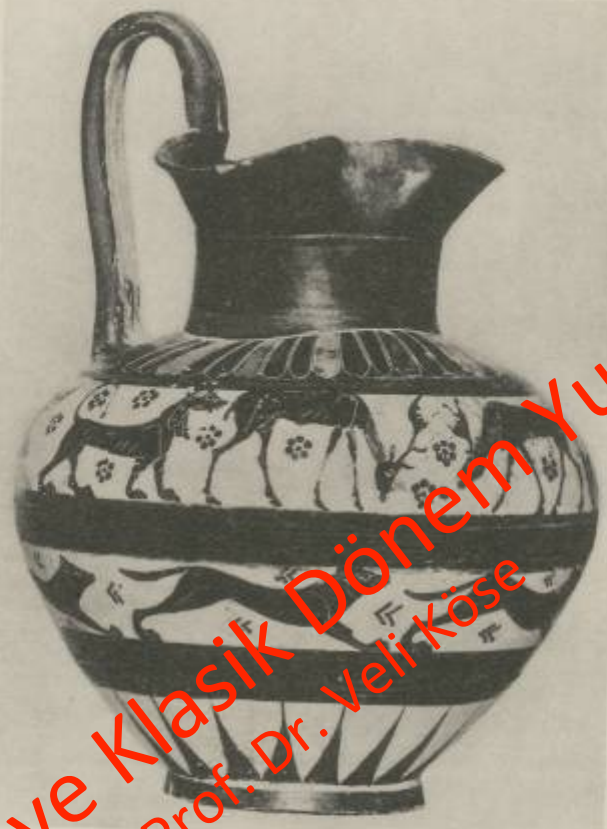

1

3

5

2

4

KLA 216 Arkaik ve Klasik Dönem Yunan Seramiği
Prof. Dr. Veli Köse

PLA