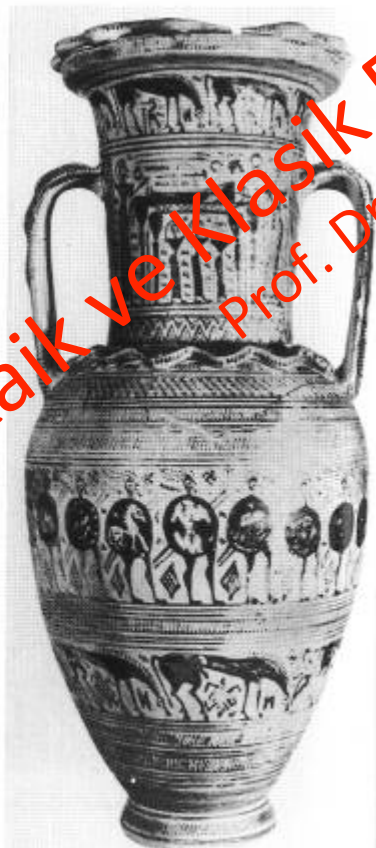

69 Attic LGIIb amphora detail. (Athens 894)

KLA 216 Arkaik ve Klasik Dönem Yunan Seramiği
Prof. Dr. Veli Köse