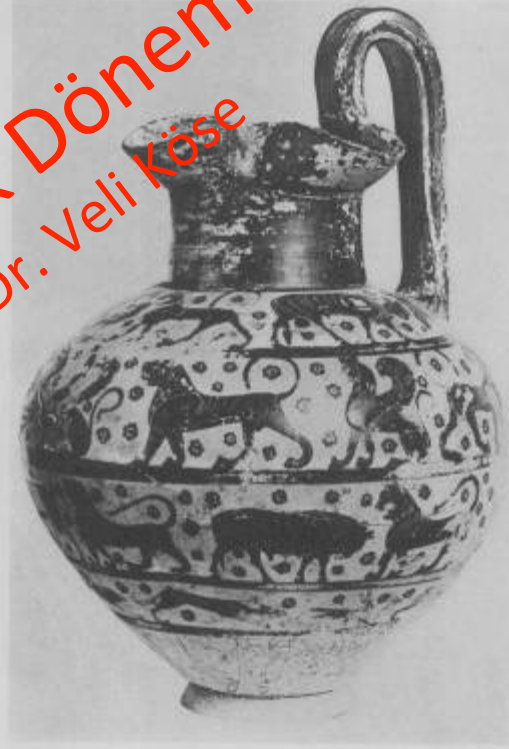

KLA 216 Arkaik ve Klasik Dönem Yunan Seramiği
Prof. Dr. Veli Köse

KLA 216 Arkaik ve Klasik Dönem Yunan Seramiği
Prof. Dr. Veli Köse

1

2

3

5

4

TRANSITIONAL