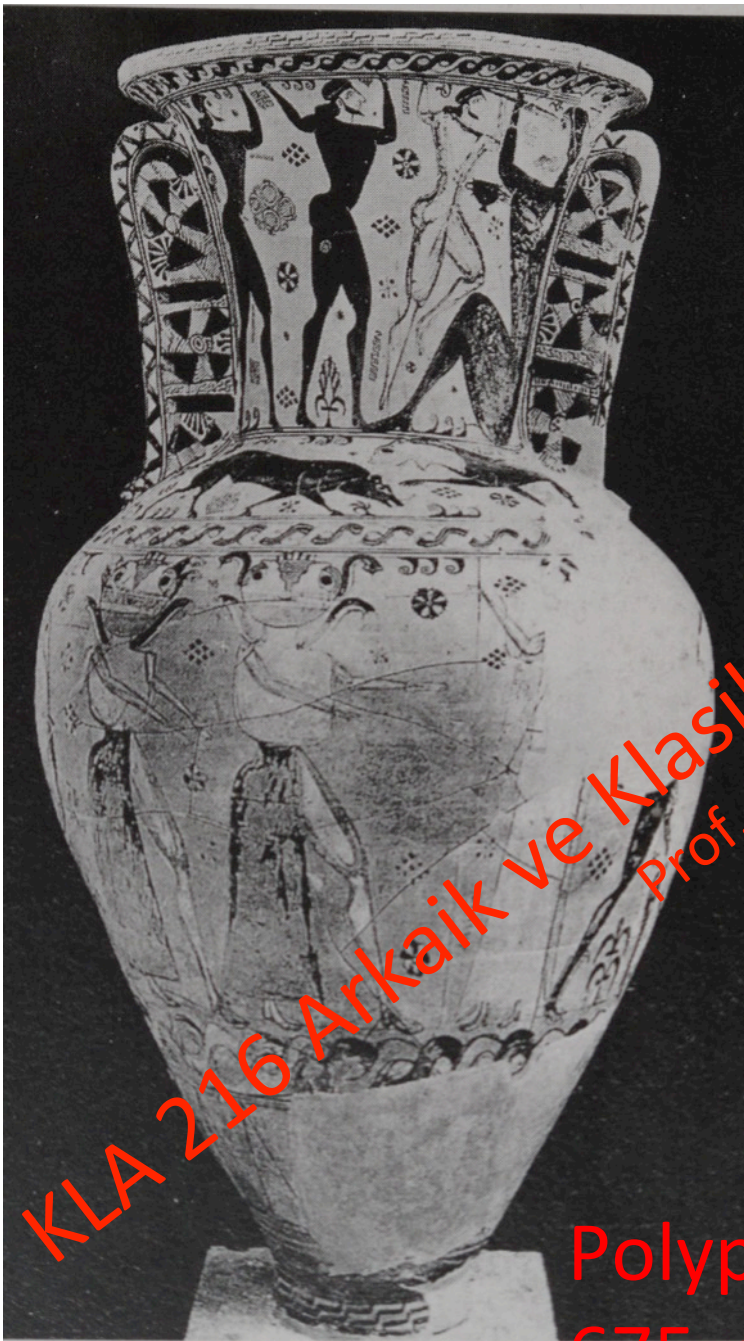

KLA 216 Arkaik ve Klasik Dönem Yunan Seramiği
Prof. Dr. Veli Köse