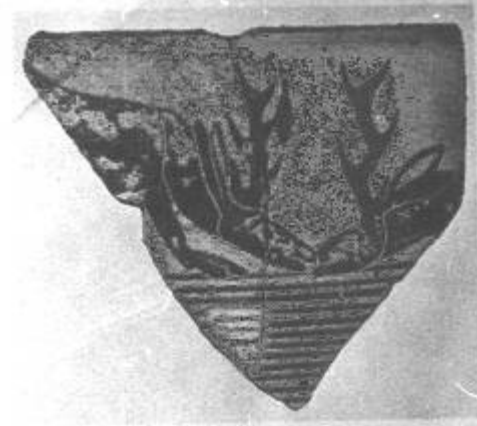

Yunan Seramiği

1-Thebes, Louvre, 7,1cm

2-Corneto, Berlin, 5cm.

3-Agina, Kotyle, Berlin,

4-Nola, Kotyle, 10cm

5-6, Berlin, 7,2 cm

KLA 216 Arkaik ve Klasik Dönem
Prof. Dr. Veli Köse