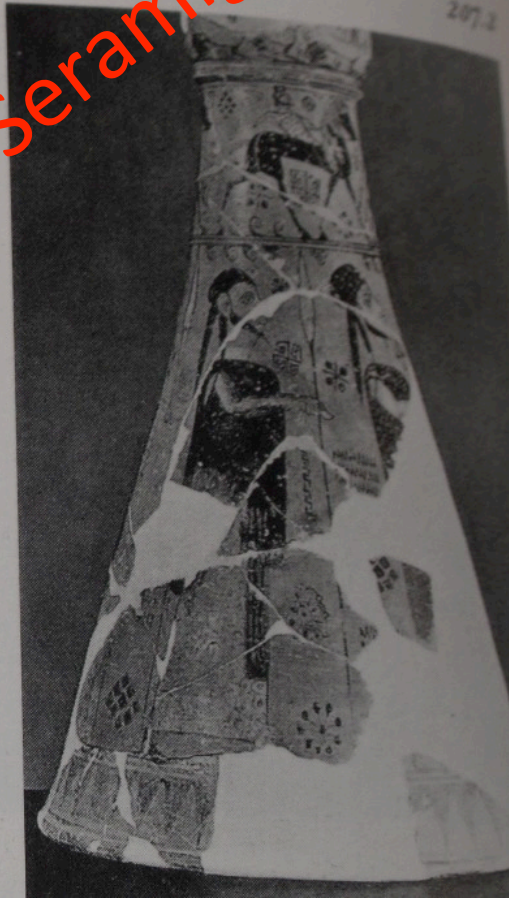

KLA 216 Arkaik ve Klasik Dönem Yunan Seramiği
Prof. Dr. Veli Köse

Polyphemos Ressamı OPA