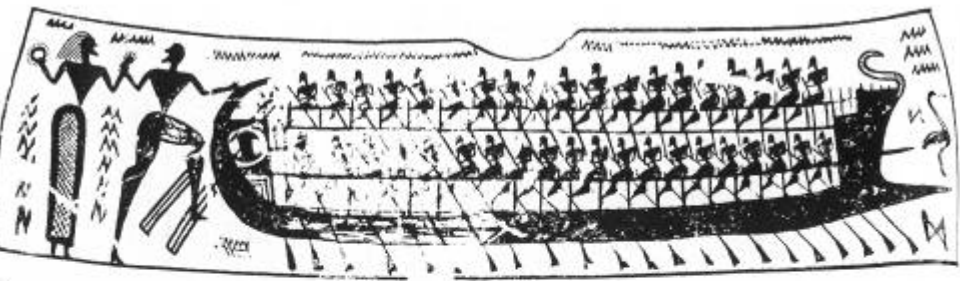

50 Attic LG Ia crater fr. (Louvre A519)

53 Attic LG Ib pitcher. (Athens 858; H. 28)

54 Attic LG I jug. (Tübingen 2657; H. 32.5)

KLA 216 Arkaik ve Klasik Dönem Yunan Seramiği
Prof. Dr. Veli Köse

66 Attic LGII tetrapod stand, Lion fighter.
(Ker. 407)