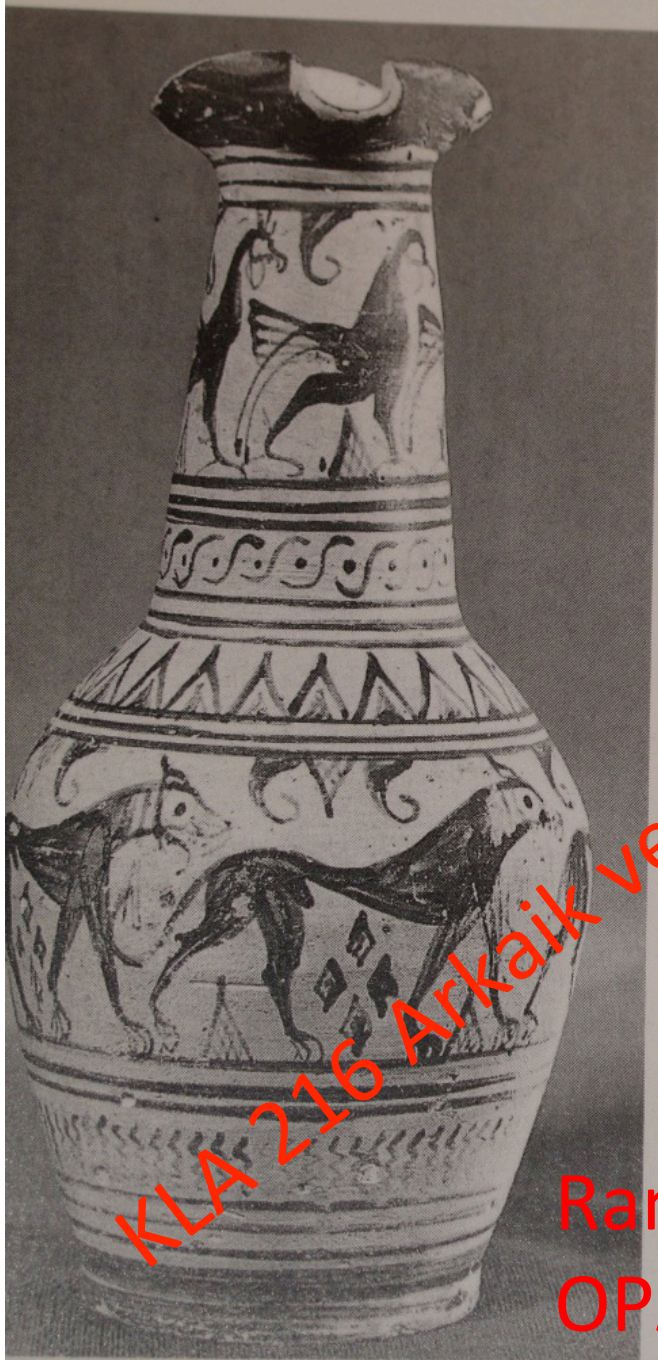

201 Attic (MPA) plate. (Ker. 74; Diam. 30)

202 Attic (MPA) tankard. (Ker. 73; H. 19)

203 Attic (MPA) stood bowl. (Ker. 138; H. 30)

KLA 216 Arkaik ve Klasik Dönem Yunan Seramiği
Prof. Dr. Veli Köse

KLA 216 Arkaik ve Klasik Dönem Yunan Seramiği
Prof. Dr. Veli Köse