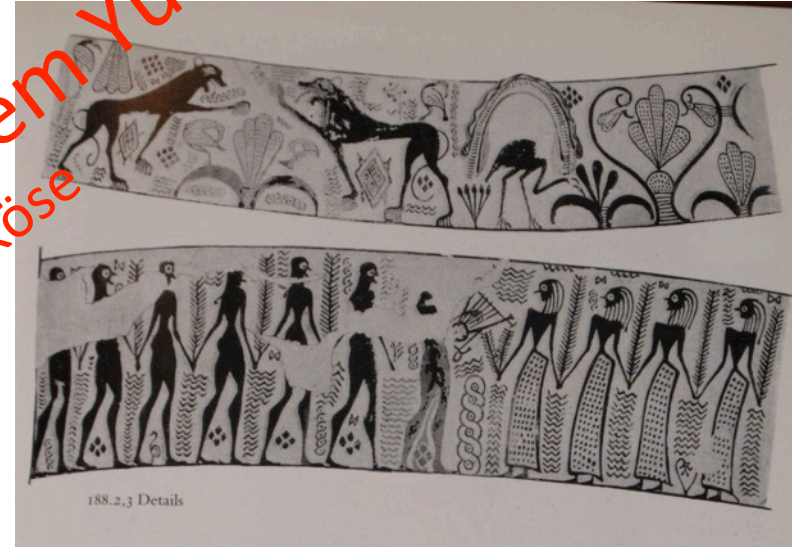

KLA 216 Arkaik ve Klasik Dönem Yunan Seramiği
Prof. Dr. Veli Köse

Analatos Ressamı

EPA

700-c.675

188.1

189

188.2,3 Details

188.1,2,3 Attic (EPA) hydria from Analatos, by the Analatos P. (Athens 313; H. 55)