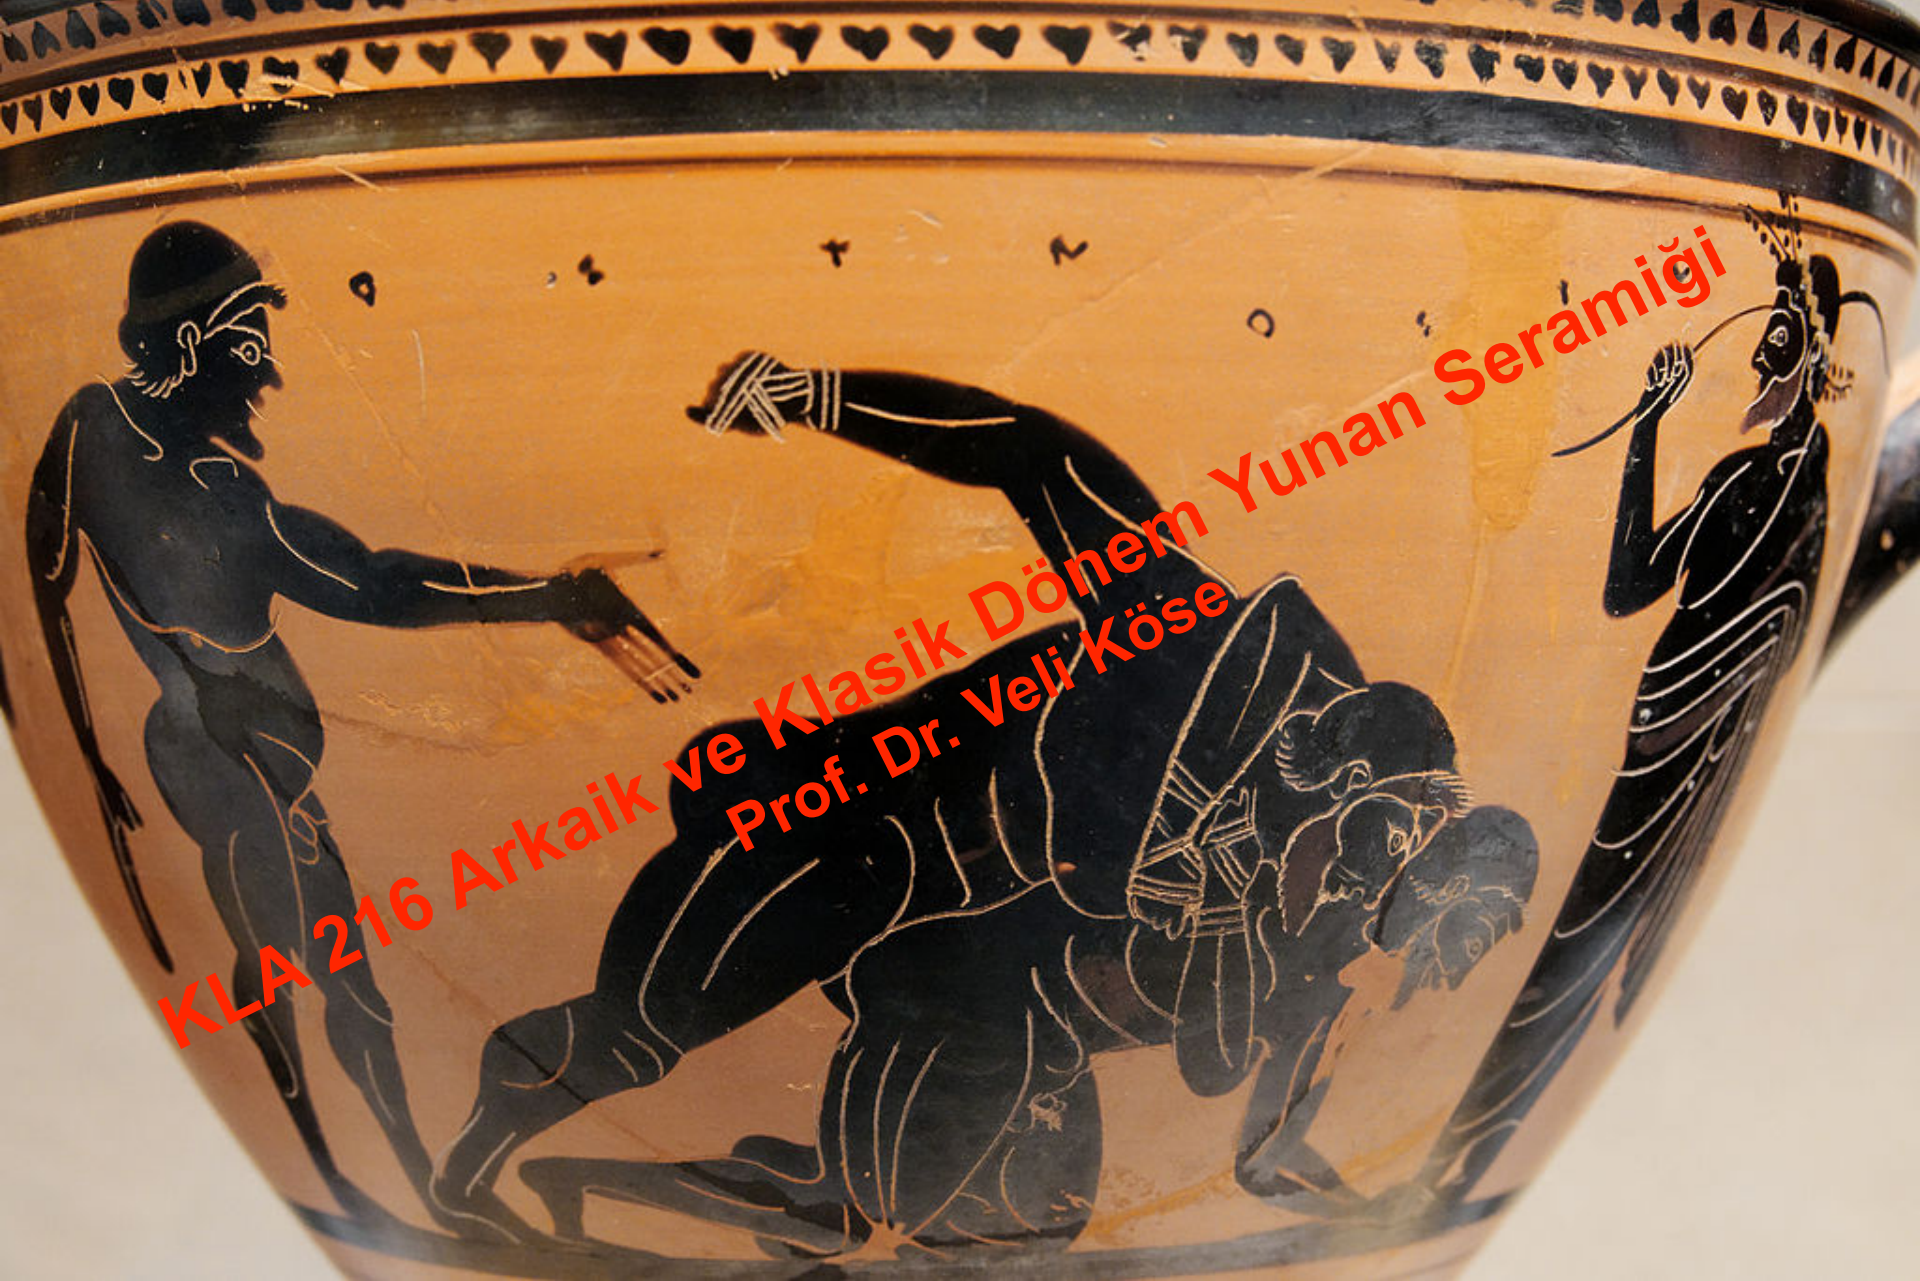

- Atina'da 515-475 yıllarında çalışmış olan bir ressamdır.

-Ressamın adını bilmiyoruz. Ama vazolarda da çok Theseus'un hayatına dair konular canlandırıldığı için bu adla anılmaktadır.

-Özellikle skyphos, lekythos ve oinokhoe ürettiği görülür.

KLA 216 Arkaik ve Klasik Dönem Yunan Seramiği  
Prof. Dr. Veli Köse

An Attic black-figure skyphos attributed to the Theseus Painter, c. 500 BCE. [Metropolitan Museum of Art](#).

KLA 216 Arkaik ve Klasik Dönem Yunan Seramiği  
Prof. Dr. Veli Köse