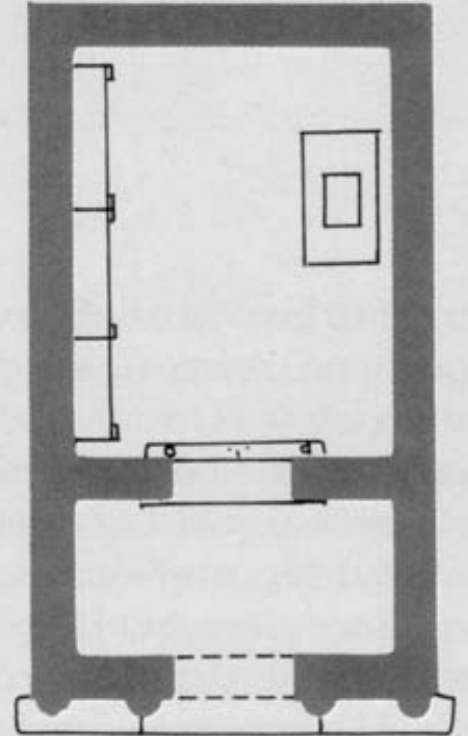

KLA 319 Kellenistik Dönem Krallıkları ve Arkeolojisi
Prof. Dr. Veli Köse

KLA 319 Kellenistik Dönem Kralıkları ve Arkeolojisi
Prof. Dr. Veli Köse

Palmetli Mezar,
(Leucadia)

KLA 319 Kellenistik Dönem Krallıkları ve Arkeolojisi
Prof. Dr. Veli Köse