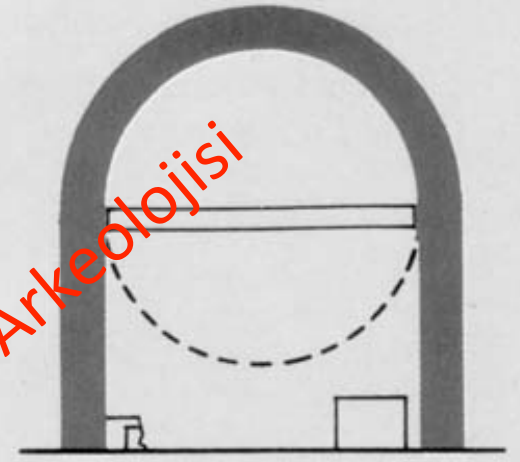

KLA 319 Kellenistik Dönem Krallıkları ve Arkeolojisi
Prof. Dr. Veli Köse

KLA 319 Kellenistik Dönem Kralıkları ve Arkeolojisi
Prof. Dr. Veli Köse

Palmetli Mezar,
(Leucadia)

KLA 319 Kellenistik Dönem Krallıkları ve Arkeolojisi
Prof. Dr. Veli Köse