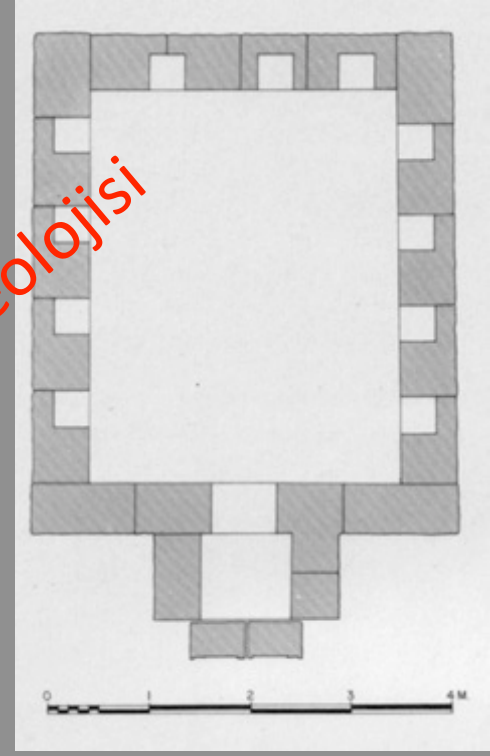

Lyson ve Kallikles mezarı, (Lefkadia, Mieza)

KLA 319 Kellenistik Dönem Krallıkları ve Arkeolojisi
Prof. Dr. Veli Köse