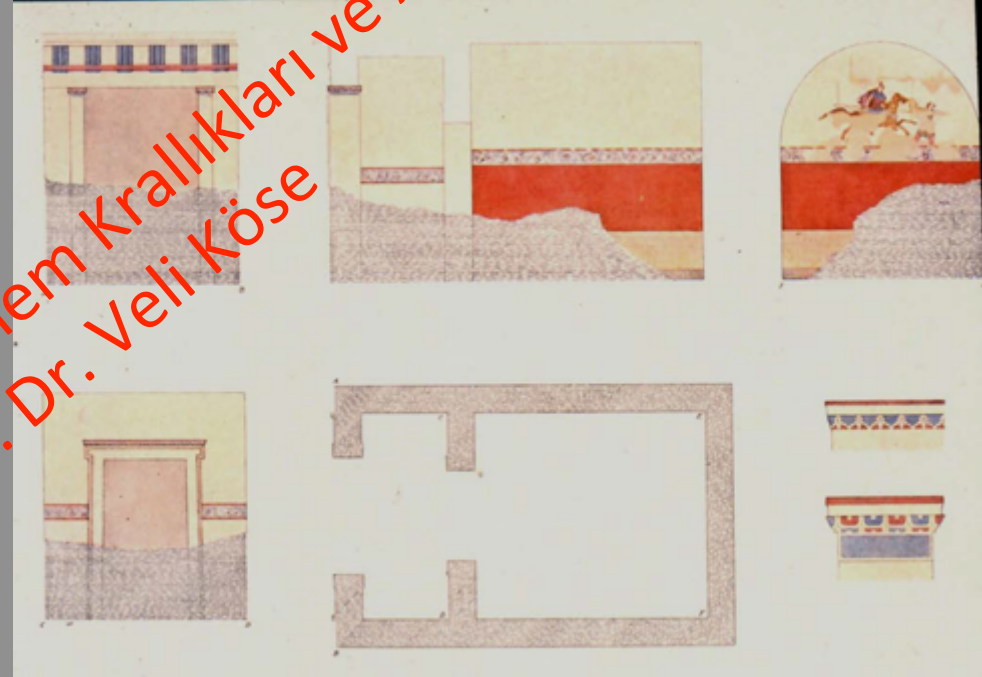

Büyük Mezar, Leucadia, MÖ.3.yy. yük..8.80m, Figürler 1.30m

Savaşçı

Hermes

Rhadamantys

KLA 319 Kellenistik Dönem Krallıkları ve Arkeolojisi
Prof. Dr. Veli Köse

Kinch Mezarı

Naousa, MÖ.300-250

KLA 319 Kellenistik Dönem Krallıkları ve Arkeolojisi
Prof. Dr. Veli Köse