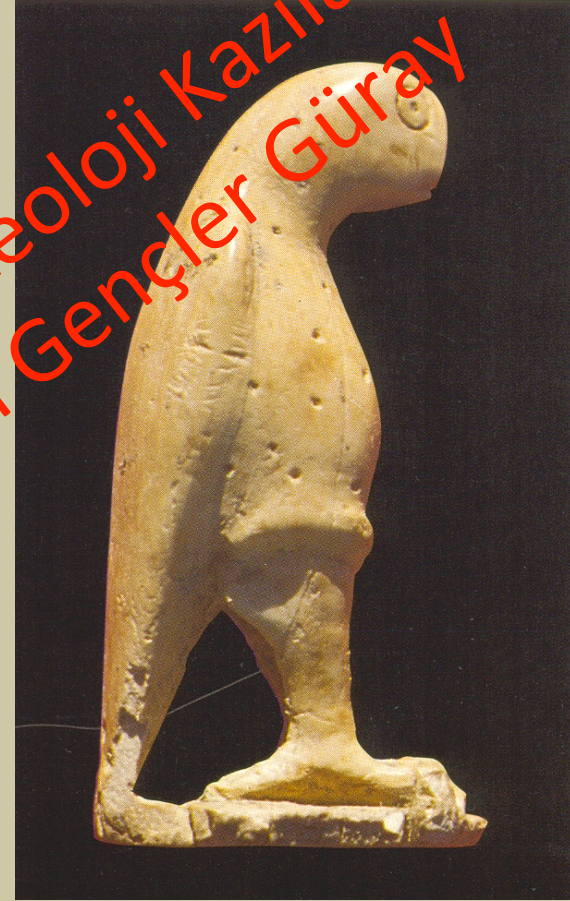

2003-2005

Erythrai

Survey

Projesi

Ankara Üniversitesi Erythrai Projesi

KLA 217 Klasik Arkeoloji Kazıları
Doç. Dr. Çiğdem Gençler Güray

Erythrai Ord. Prof. Dr. Akurgal Kazıları

KLA 217 Klasik Arkeoloji Kazıları
Doç. Dr. Çiğdem Gençler Güray