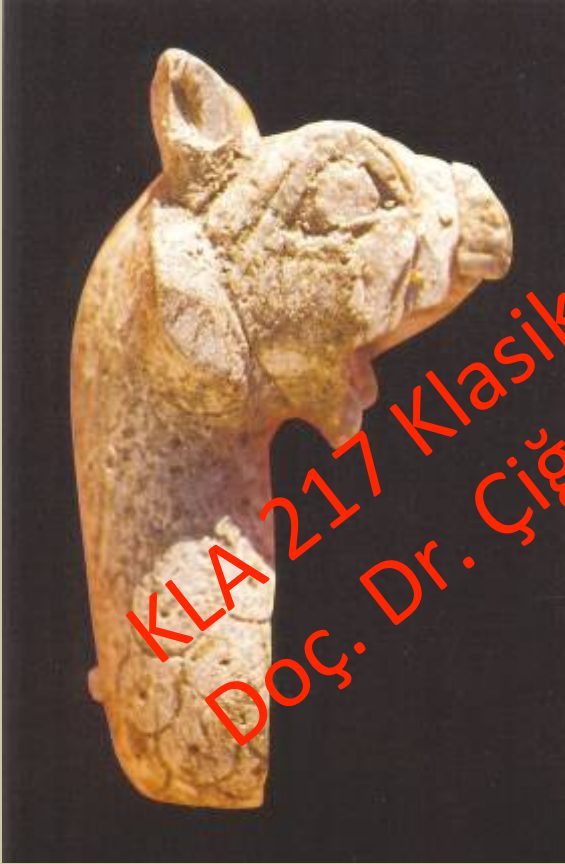

KLA 217 Klasik Arkeoloji Kazıları
Doç. Dr. Çiğdem Gençler Güray

1977 Erythrai Kazı Ekibi

KLA 217 Klasik Arkeoloji Kazıları
Doç. Dr. Çiğdem Gençler Güroy

Erythrai Projesi

G.I.S Modellemesi

KLA 217 Klasik Arkeoloji Kazıları
Doç. Dr. Çiğdem Gençler Güray

2003-2005

Erythrai

Survey

Projesi

Ankara Üniversitesi Erythrai Projesi

KLA 217 Klasik Arkeoloji Kazıları
Doç. Dr. Çiğdem Gençler Güray

Erythrai Ord. Prof. Dr. Akurgal Kazıları

KLA 217 Klasik Arkeoloji Kazıları
Doç. Dr. Çiğdem Gençler Güray

KLA 217 Klasik Arkeoloji Kazıları
Doç. Dr. Çiğdem Gençler Güray

ERYTHRAI 1977-1980

Kazıları Buluntuları

KLA 217 Klasik Arkeoloji Kazıları
Doç. Dr. Çiğdem Gençler Güray

Erythrai 1977

Ord. Prof. Dr. Akurgal Kazıları