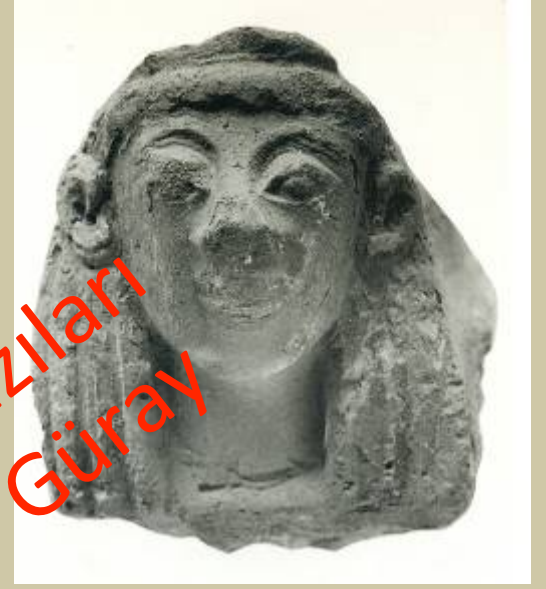

KLA 217 Klasik Arkeoloji Kazıları
Doç. Dr. Çiğdem Gençler Güray