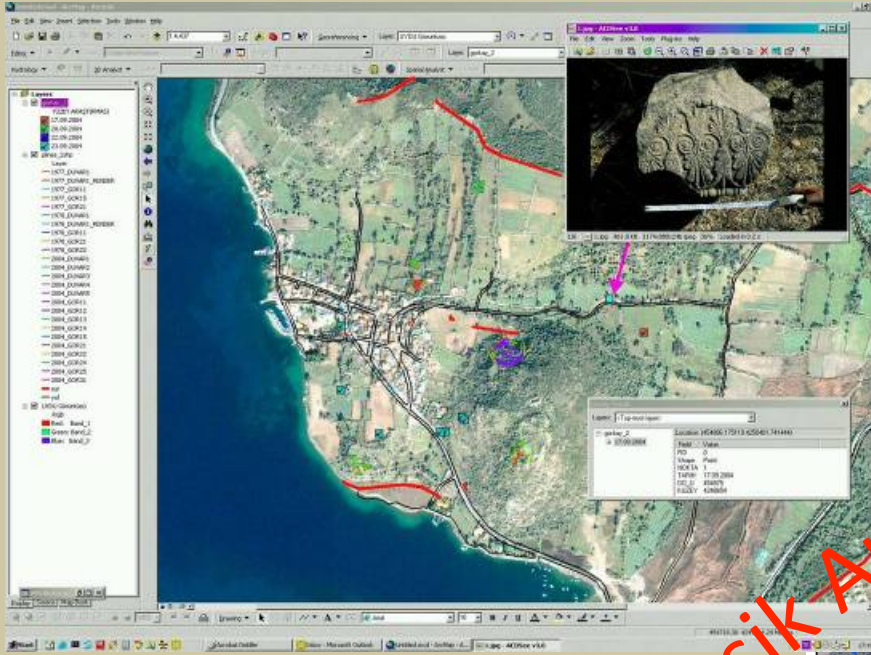

Erythrai Projesi

G.I.S Modellemesi

KLA 217 Klasik Arkeoloji Kazıları
Doç. Dr. Çiğdem Gençler Güray