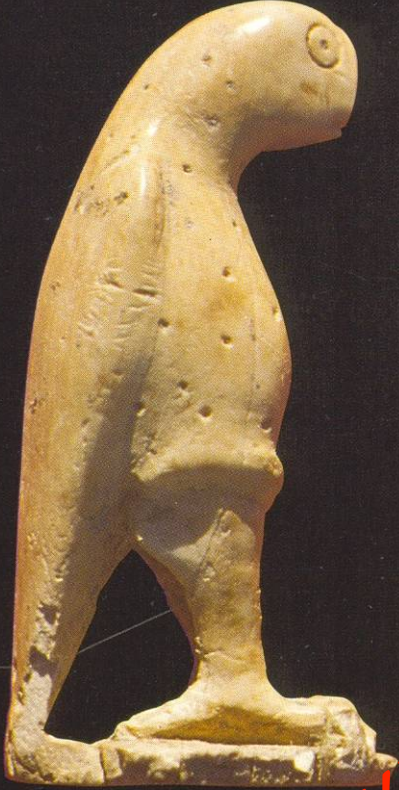

Erythrai 1977

Ord. Prof. Dr. Akurgal Kazıları

KLA 217 Klasik Arkeoloji Kazıları
Doç. Dr. Çiğdem Gençler Güray

Klazomenai