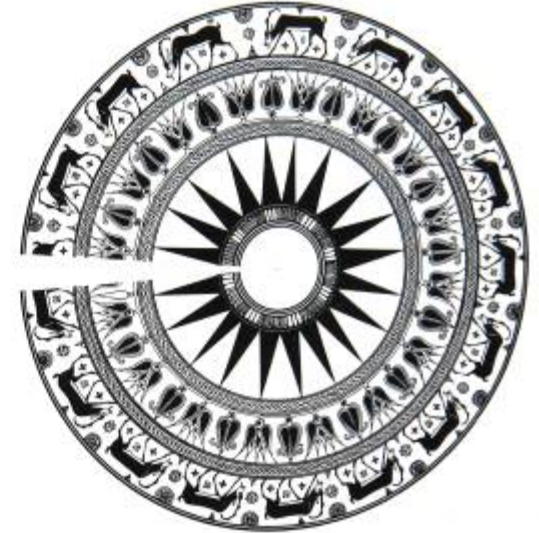

Erythrai
Athena Tapınağı

KLA 217 Klasik Arkeoloji Kazıları
Doç. Dr. Çiğdem Gençler Güray

Erythrai'da Kybele/Athena Kültü

KLA 217 Klasik Arkeoloji Kazıları
Doç. Dr. Çiğdem Gençler Güray

KLA 217 Klasik Arkeoloji Kazıları
Doç. Dr. Çiğdem Gençler Güray