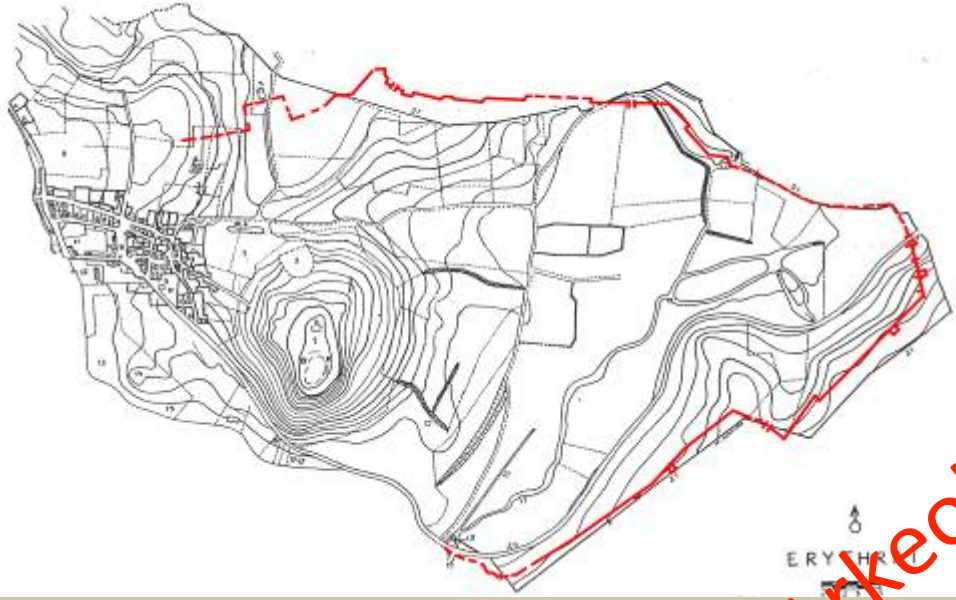

Erythrai
Athena Tapınağı

KLA 217 Klasik Arkeoloji Kazıları
Doç. Dr. Çiğdem Gençler Güray

Erythrai'da Kybele/Athena Kültü

KLA 217 Klasik Arkeoloji Kazıları
Doç. Dr. Çiğdem Gençler Güray

KLA 217 Klasik Arkeoloji Kazıları
Doç. Dr. Çiğdem Gençler Güray