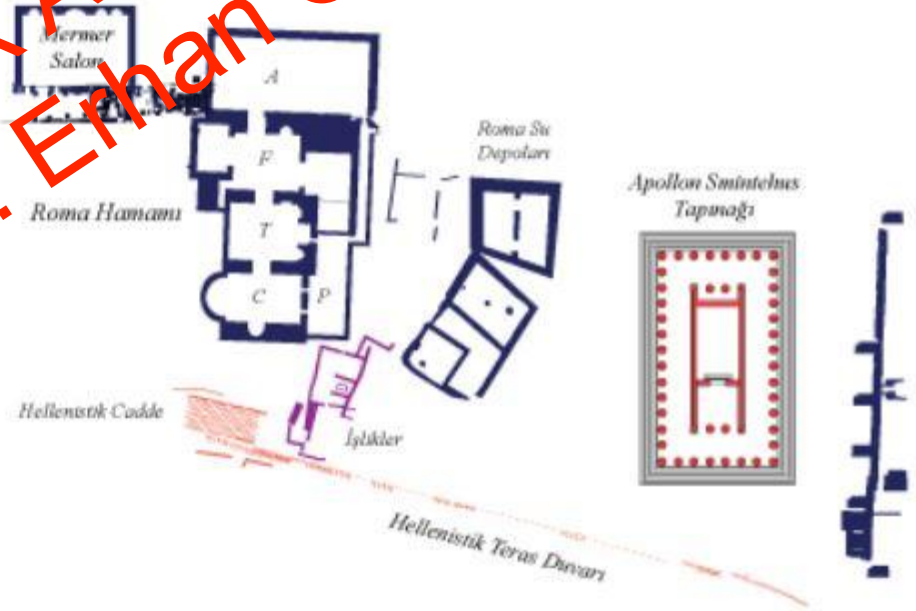

KLA 217 Klasik Arkeoloji Kazıları  
Prof. Dr. Erhan Öztepe

Apollon Smintheus Kutsal Alanı

KLA 217 Klasik Arkeoloji Kazıları  
Prof. Dr. Erhan Öztepe

KLA 217 Klasik Arkeoloji Kazıları  
Prof. Dr. Erhan Öztepe