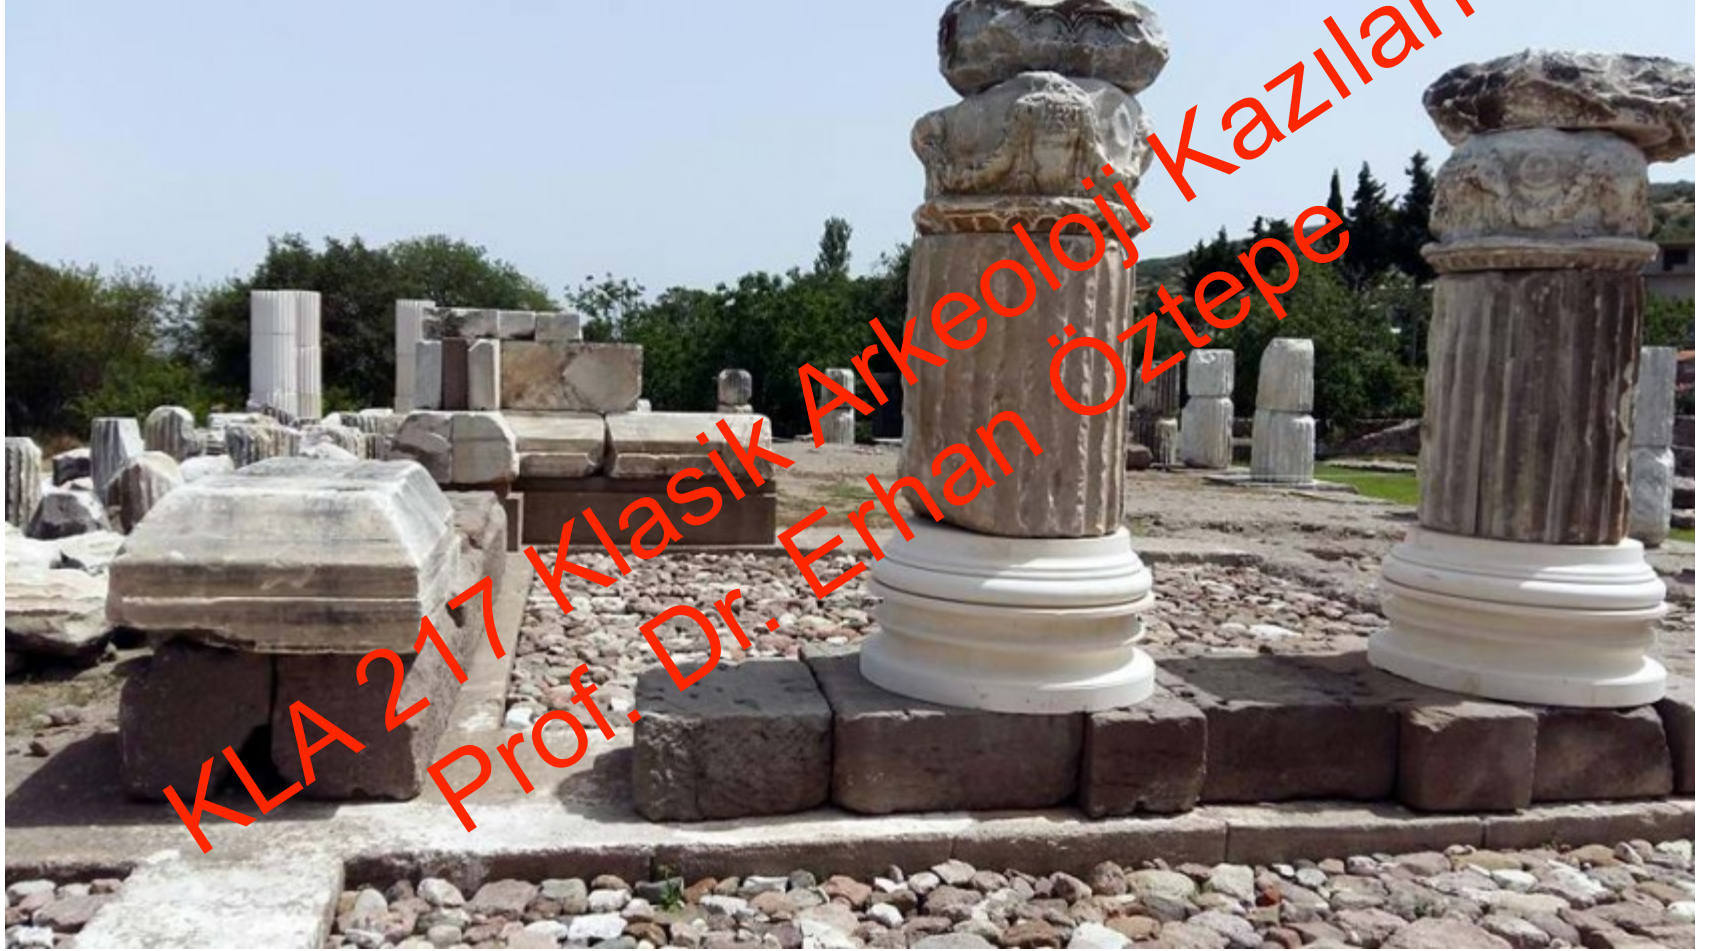

KLA 217 Klasik Arkeoloji Kazıları
Prof. Dr. Erhan Öztepe