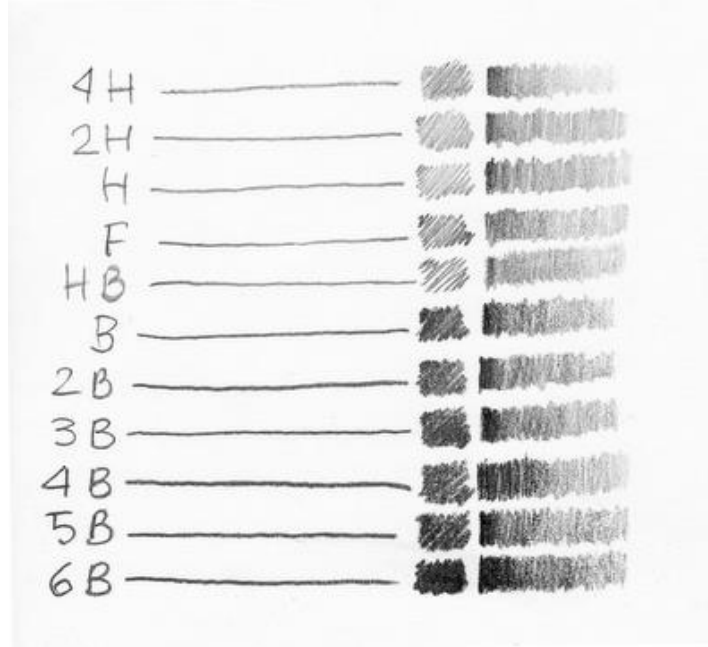

Çizim Kalemleri Sertlik ve Yumuşaklık Türleri

- Sert Uçlu Kalemler: HZ, 2H,3H,4H,5H,6H,7H,8H,9H
  - Yumuşak Uçlu Kalemler: B, 2B,3B,4B,5B,6B,7B
  - Orta Sert Kalem: HB