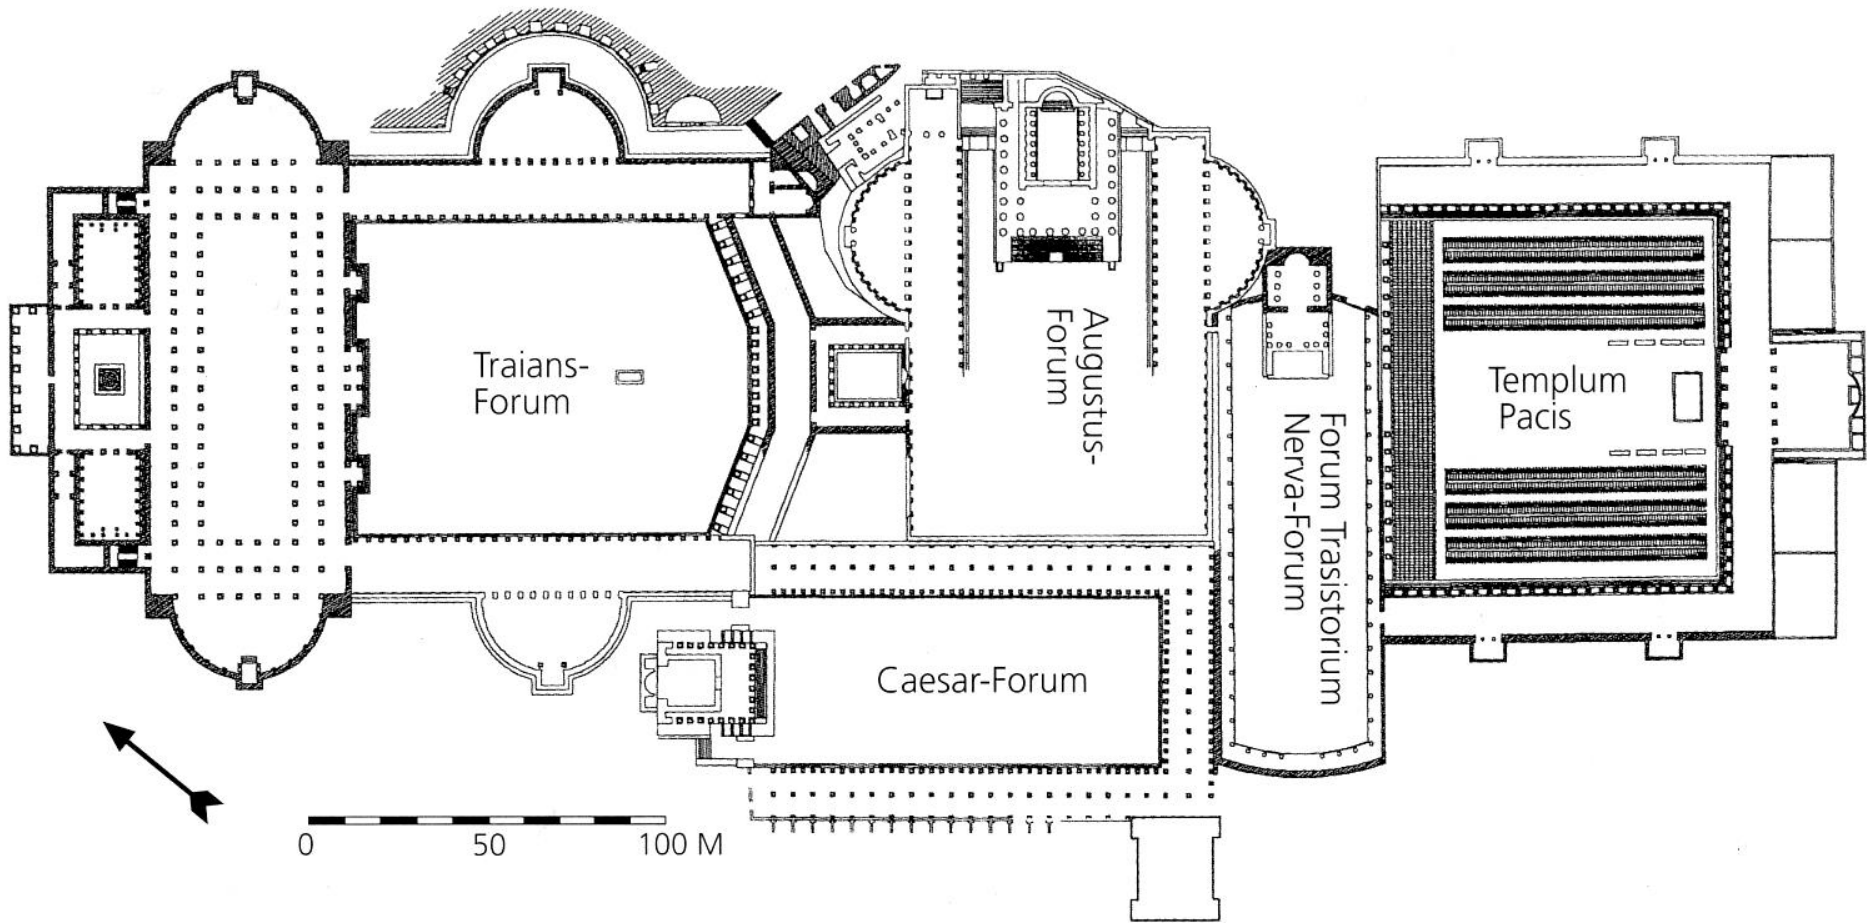

ANADOLU ROMA MİMARİSİ TAPINAK - SUNUM LİSTESİ

1	AIZONAI ZEUS TAPINAĞI	DOMİTIAN (Y)
2	ALEXANDRIA TROAS-PODYUMLU TAPINAK	AUGUSTUS (S)
3	ANKYRA AUGUSTUS TAPINAĞI	AUGUSTUS (S) TIBERIUS
4	PISIDIA ANTIOCHIA'DAKİ AUGUSTUS TAPINAĞI	AUGUSTUS (Y-S) GEÇ AUGUSTUS-TIBERIUS
5	APHRODISIAS APHRODITE TAPINAĞI	AUGUSTUS (S)
6	EPHESOS DOMITIAN TAPINAĞI	DOMITIAN (S)
7	EPHESOS SERAPİS TAPINAĞI	GEÇ HADRIAN (S) M.S.2 yy SON DÖRTLÜK
8	EPHESOS HADRIAN TAPINAĞI	TRAIAN (Y)
9	EUROMOS ZEUS TAPINAĞI	HADRIAN (S)
10	KYZIKOS / ERDEK HADRIAN TAPINAĞI	HADRIAN (S)
11	MILETOS SERAPEION TAPINAĞI	M.Ö.III.yy 1.yarısı AURELIAN (S)
12	BERGAMA TRAIAN TAPINAĞI	TRAIAN (Y-S) TRAIAN-HADRIAN
13	BERGAMA TİYATRO YANINDAKİ CARACALLA-DIONYSOS TAPINAĞI	HADRIAN (S) SEVERIUS
14	SAGALASSOS APOLLON KLARIOS KUTSAL ALANI	ORTA ya da GEÇ AUGUSTUS (S)
15	SARDES ARTEMİS TAPINAĞI	HADRIAN (S)
16	STRATONİKEIA AUGUSTUS ve İMPARATORLAR TAPINAĞI	AUGUSTUS (S) AUGUSTUS-TIBERIUS
17	SİDE APOLLON / ATHENA TAPINAĞI	HADRIAN (S) GEÇ HADRIAN ANTONIUS
18	KNİDOS KORİNTH TAPINAĞI Pseudoperipteral	MS. 193-211
19	TEOS DİONYSOS TAP 2.EVRE	HELL - HADRIAN
20	BERGAMA ZEUS ASKLEPİOS TAPINAĞI	HADRIAN
21	Tapınaktan Kiliseye Çevrilmiş Yapılar Diokaisareia – Zeus Olbios Tap Elaiussa Sebaste Tapınağı Bergama Kızıl Avlu