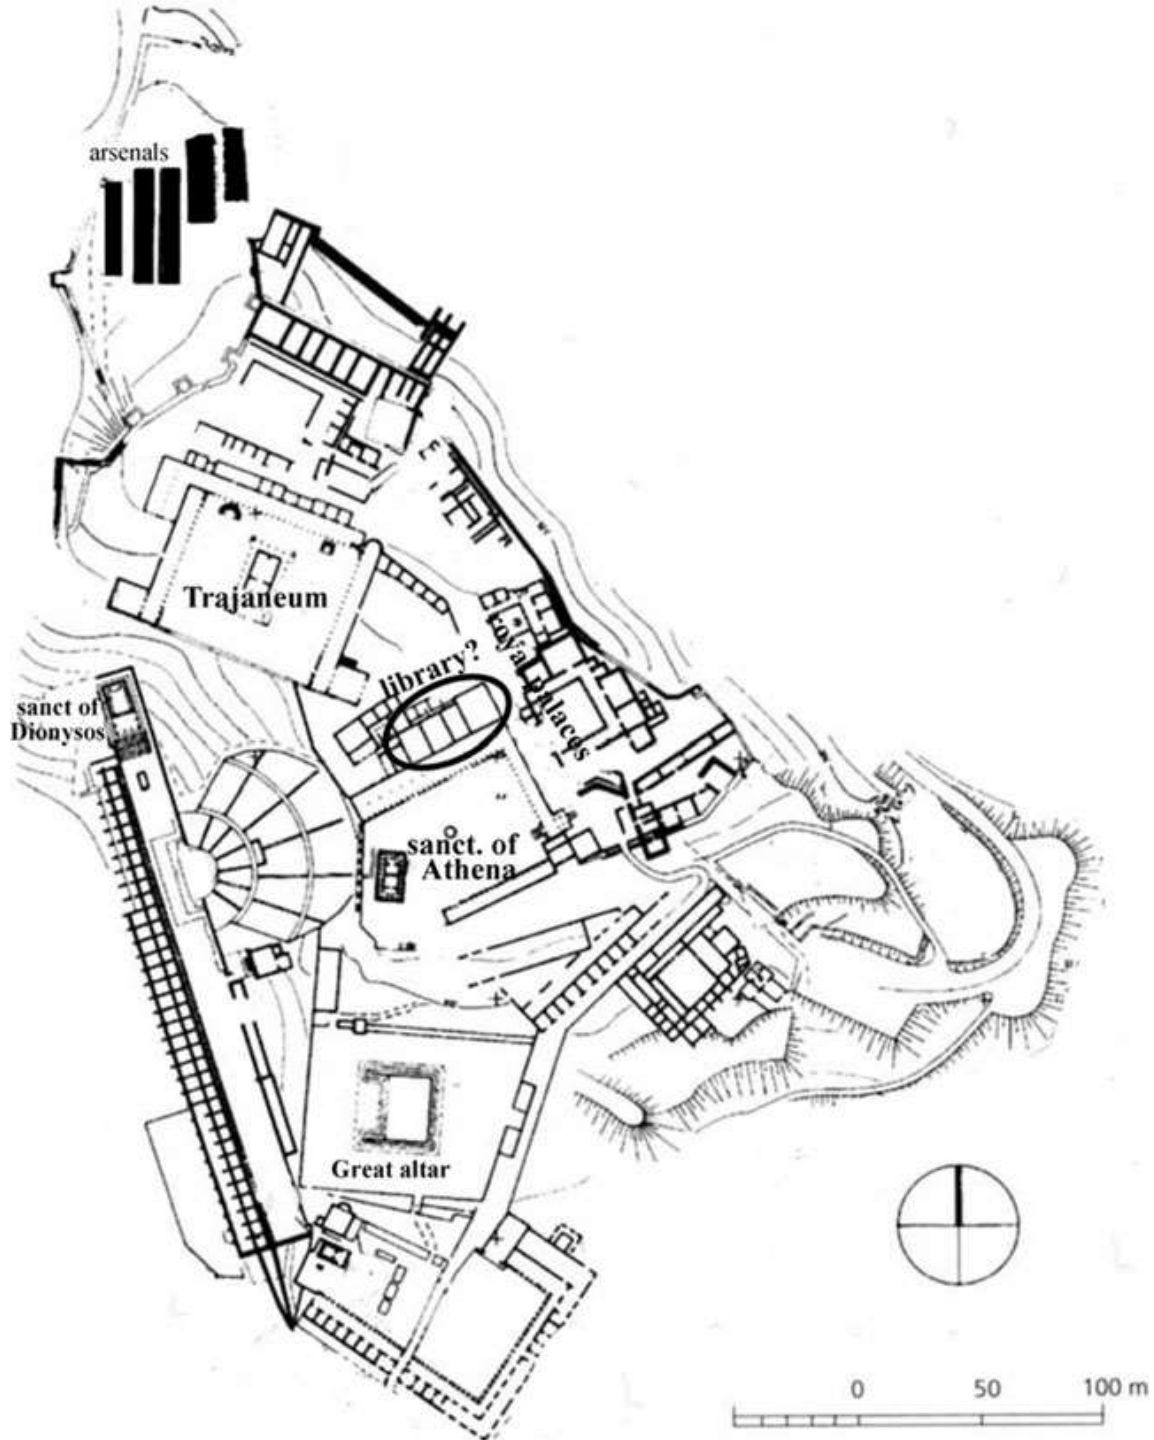

KLA 418
ANADOLU'DA ROMA MİMARİSİ

12. Hafta

KÜTÜPHANELER

Kütüphane

PLAN OF THE HOUSE

Efes Celsus Kütüphanesi Trajan dönemi(113-117)

ΑΠΑΡΤΙΣΑΝΤΩΝ ΤΩΝ ΑΚΑΔ

ΗΡΟΝΟΜΩΝ ΕΠΙΜΕΛΗΘΕΝ