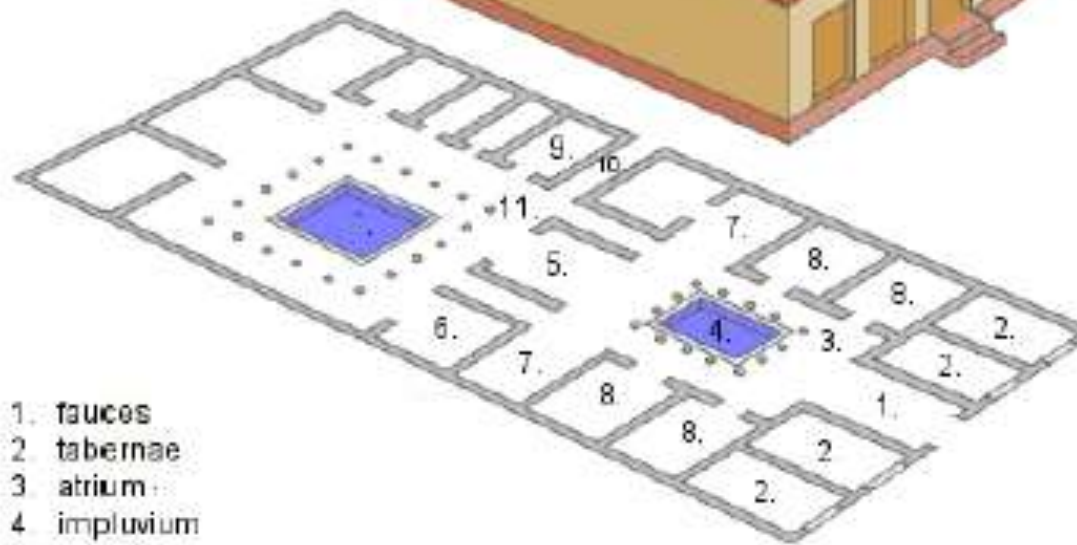

**KLA 418**  
**ANADOLU'DA ROMA MİMARİSİ**

**14. Hafta**

**DOMUS**  
**ROMA DÖNEMİ EVLERİ - VİLLALAR**

DOMUS

- 1. fauces
- 2. tabernae
- 3. atrium
- 4. impluvium
- 5. tablinum
- 6. triclinium
- 7. alae
- 8. cubiculum
- 9. culina

- 10. posticum
- 11. peristylum

**Pompeii**  
 0 50 100 150m