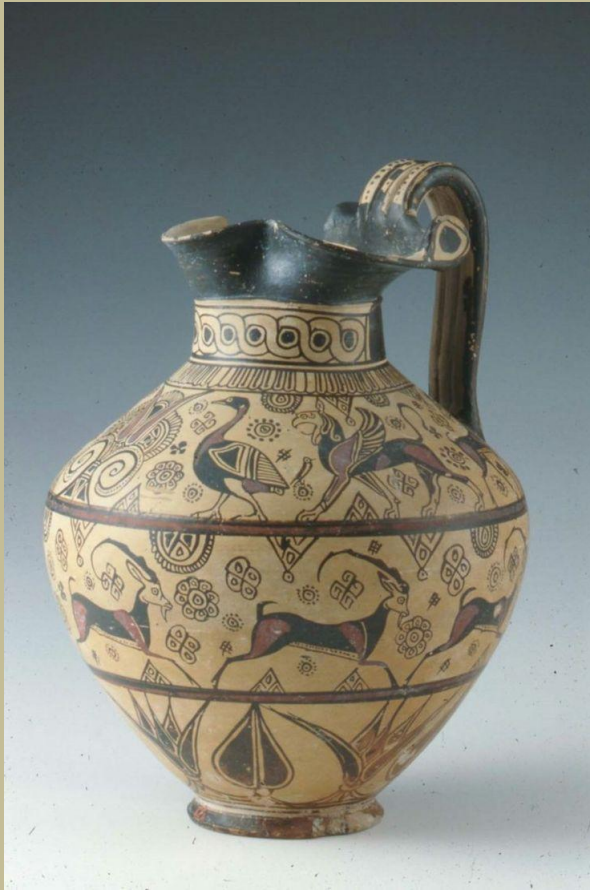

Bu sunum "Orientalizan Dönem Seramiği" dersi kapsamında kullanılmak üzere eğitim amaçlı hazırlanmıştır. Sunum içinde kullanılan resim, çizim, fotoğraf, harita gibi görseller muhtelif internet kaynaklarından ve kitaplardan temin edilmiştir. Bu imgelerin tamamının yayın hakları, fotoğrafları çeken kişilere aittir; eğitim amaçlı olarak kullanımını uluslararası kanunlarla serbesttir, ancak ticari ve benzeri kullanımları için fotoğraf sahiplerinden izin alınması gerekmektedir.

This presentation was prepared for educational purposes to be used during the lectures of the course "Orientalism Period Ceramic'. The visual material like paintings, drawings, photographs and maps are acquired through various internet resources and different books. All the copyrights of the indicated visual material belong to the related artists, writers and researchers who had conducted these works of art, books and the visual designs. The use of these materials for education purposes are under the protection of international laws, but for commercial uses the necessary permissions should be taken from the copyright holders of the works.

— *Early Orientalising* —

Figure 7.1

a Rhodian Early Orientalising oinochoe. fragment of shoulder: British Museum 61.4–25.48. Scale c. 2:3. Second quarter or middle of 7th century.

b Rhodian Early Orientalising fragment, perhaps from neck of very big amphora: British Museum 64.10–7.1237. Scale c. 2:7.

Güney İonia
Orta Yaban Keçisi I
640-625

Figure 8.6 South Ionian Middle I Wild Goat style oinochoe:
Richmond (Va) 82.203. Ht 32.3 cm. c. 630.

Güney İonia
Orta Yaban Keçisi II
625-600

599 aus Rhodos

Figure 8.12 South Ionian Middle III Wild Goat style oinochoe, fragment of shoulder: Balat (Miletus) K89.506.1. Width of fragment 9.5 cm. First quarter of 6th century.