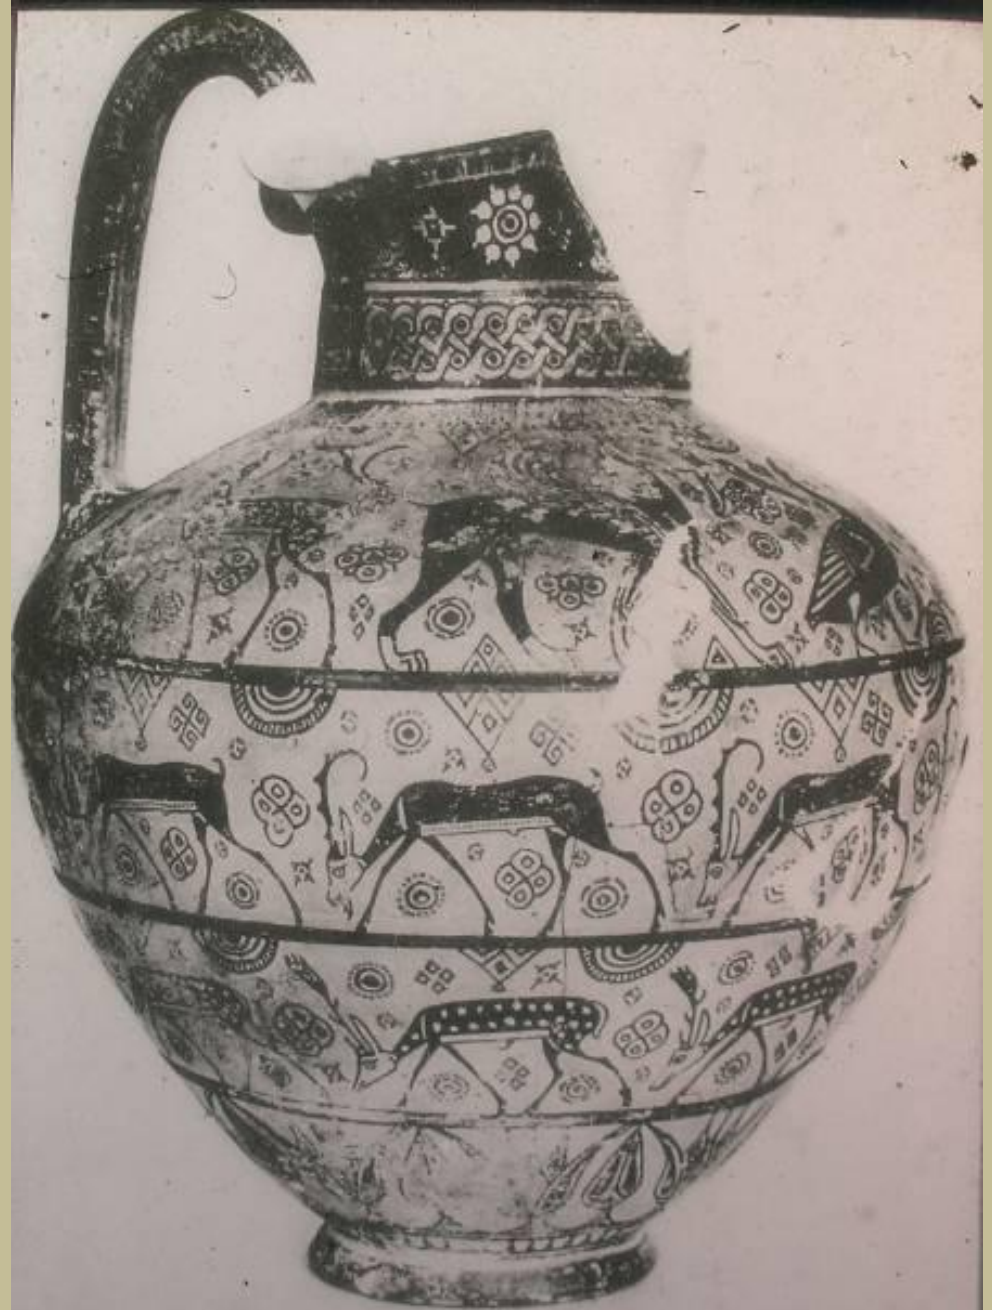

Bu sunum "Orientalizan Dönem Seramiği" dersi kapsamında kullanılmak üzere eğitim amaçlı hazırlanmıştır. Sunum içinde kullanılan resim, çizim, fotoğraf, harita gibi görseller muhtelif internet kaynaklarından ve kitaplardan temin edilmiştir. Bu imgelerin tamamının yayın hakları, fotoğrafları çeken kişilere aittir; eğitim amaçlı olarak kullanımını uluslararası kanunlarla serbesttir, ancak ticari ve benzeri kullanımları için fotoğraf sahiplerinden izin alınması gerekmektedir.

This presentation was prepared for educational purposes to be used during the lectures of the course "Orientalism Period Ceramic'. The visual material like paintings, drawings, photographs and maps are acquired through various internet resources and different books. All the copyrights of the indicated visual material belong to the related artists, writers and researchers who had conducted these works of art, books and the visual designs. The use of these materials for education purposes are under the protection of international laws, but for commercial uses the necessary permissions should be taken from the copyright holders of the works.

— *Early Orientalising* —

Figure 7.1

a Rhodian Early Orientalising oinochoe. fragment of shoulder: British Museum 61.4–25.48. Scale c. 2:3. Second quarter or middle of 7th century.

b Rhodian Early Orientalising fragment, perhaps from neck of very big amphora: British Museum 64.10–7.1237. Scale c. 2:7.

Güney İonia
Orta Yaban Keçisi I
640-625

Figure 8.6 South Ionian Middle I Wild Goat style oinochoe:
Richmond (Va) 82.203. Ht 32.3 cm. c. 630.

Güney İonia
Orta Yaban Keçisi II
625-600

599 aus Rhodos

Figure 8.12 South Ionian Middle III Wild Goat style oinochoe, fragment of shoulder: Balat (Miletus) K89.506.1. Width of fragment 9.5 cm. First quarter of 6th century.