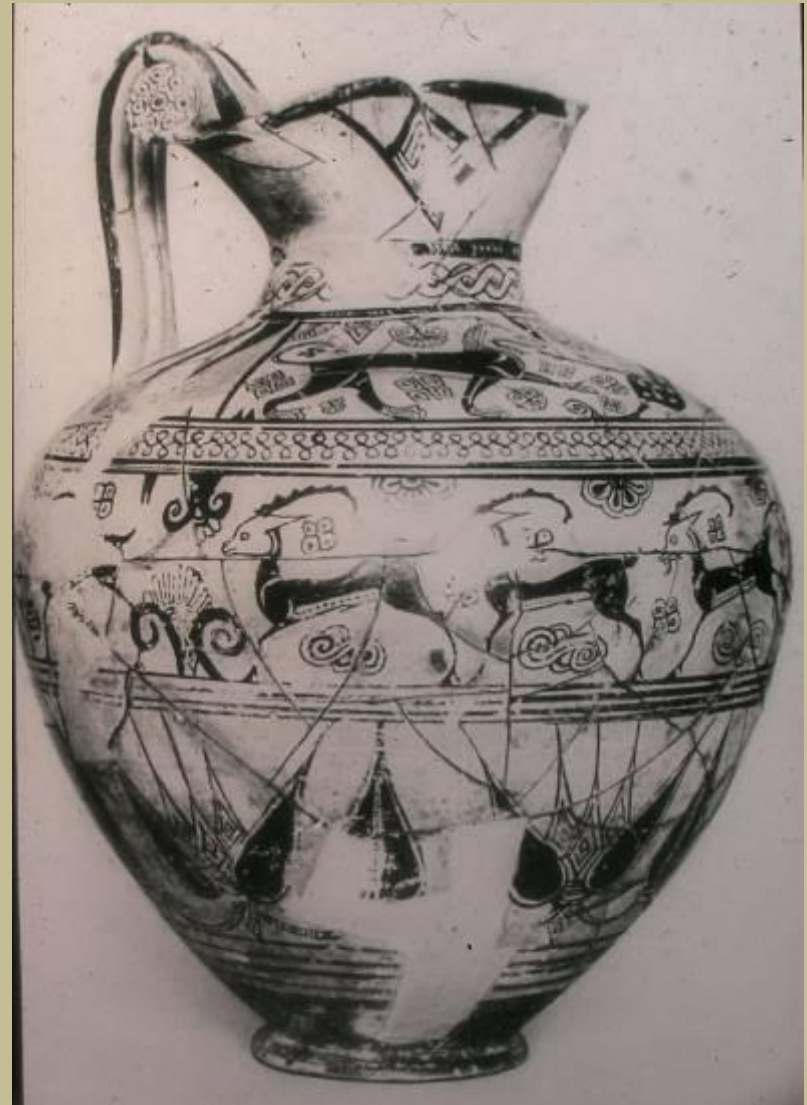

Bu sunum "Orientalizan Dönem Seramiği" dersi kapsamında kullanılmak üzere eğitim amaçlı hazırlanmıştır. Sunum içinde kullanılan resim, çizim, fotoğraf, harita gibi görseller muhtelif internet kaynaklarından ve kitaplardan temin edilmiştir. Bu imgelerin tamamının yayın hakları, fotoğrafları çeken kişilere aittir; eğitim amaçlı olarak kullanımını uluslararası kanunlarla serbesttir, ancak ticari ve benzeri kullanımları için fotoğraf sahiplerinden izin alınması gerekmektedir.

— *Early Orientalising* —

Figure 7.1

a Rhodian Early Orientalising oinochoe. fragment of shoulder: British Museum 61.4–25.48. Scale c. 2:3. Second quarter or middle of 7th century.

b Rhodian Early Orientalising fragment, perhaps from neck of very big amphora: British Museum 64.10–7.1237. Scale c. 2:7.

Figure 7.2 Milesian Early Orientalising amphora, fragment of neck: Balat (Miletus). Ht of neck c. 10 cm. Second quarter or middle of 7th century.

R.M. Cook – P. Dupont, *East Greek Pottery*, (2003)

Güney İonia Atölyeleri

Güney İonia
Orta Yaban Keçisi I
640-625

Figure 8.6 South Ionian Middle I Wild Goat style oinochoe:
Richmond (Va) 82.203. Ht 32.3 cm. c. 630.

Güney İonia
Orta Yaban Keçisi II
625-600

599 aus Rhodos

Figure 8.12 South Ionian Middle III Wild Goat style oinochoe, fragment of shoulder: Balat (Miletus) K89.506.1. Width of fragment 9.5 cm. First quarter of 6th century.