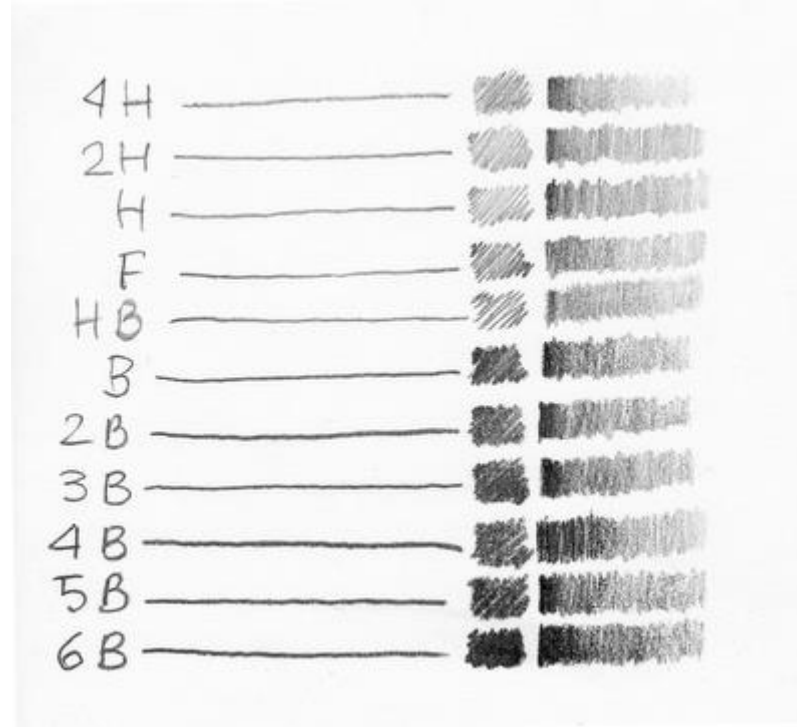

Resim Dersi

Araç ve Gereçleri

Eskiz kağıdı

Aydinger Kağıdı

Resim dersinde 35x50 ve 50x70 cm Standart Kağıt Boyutları kullanılmaktadır.

Çizim Kalemleri Sertlik ve Yumuşaklık Türleri

Sert Uçlu Kalemler: HZ, 2H,3H,4H,5H,6H,7H,8H,9H
Yumuşak Uçlu Kalemler: B, 2B,3B,4B,5B,6B,7B
Orta Sert Kalem: HB

Plastik resim paleti

Farklı boyutlarda Fırçalar (2,4,6,10,12)

Pamuklu Bez

Suluboya Fırça Temizleme Kabı

24'lük kuru boya

ER-CAS 24'lük Pastel Boya

Ana renkler (Sarı, Kırmızı, Mavi) ve Siyah-Beyaz, toplam 5 renk