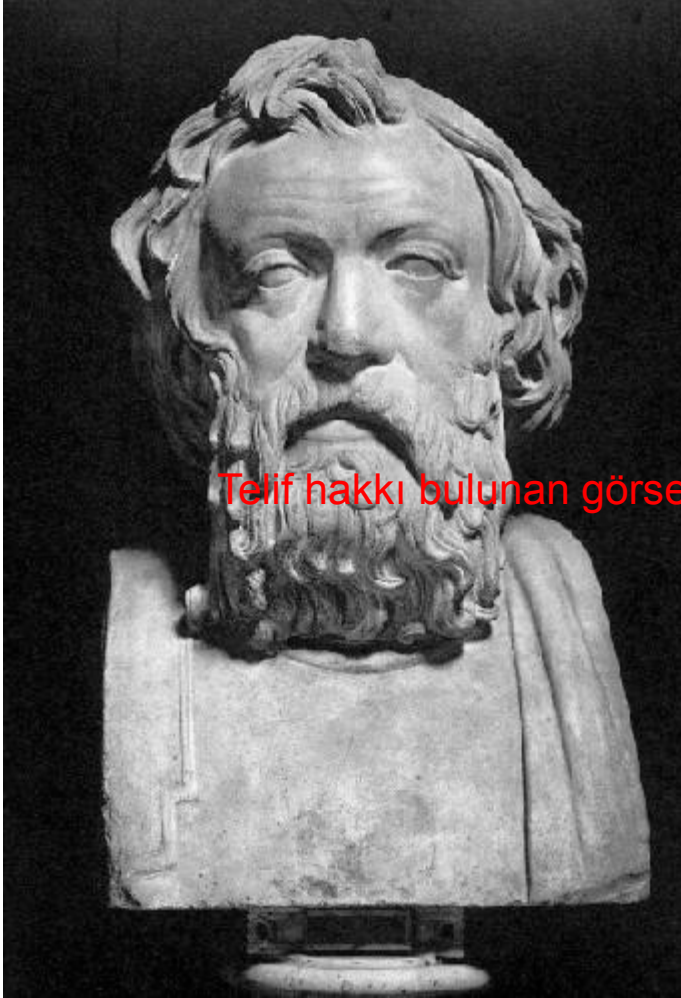

## Geç Sokrates Tipi Heykelciği

Görsel kaynağı: <http://viamus.uni-goettingen.de>

Sokrates Tip I, Napoli Müzesi

Görsel kaynağı: <http://viamus.uni-goettingen.de>

Katane'den Silenus  
Başı MÖ 410 ,  
Berlin