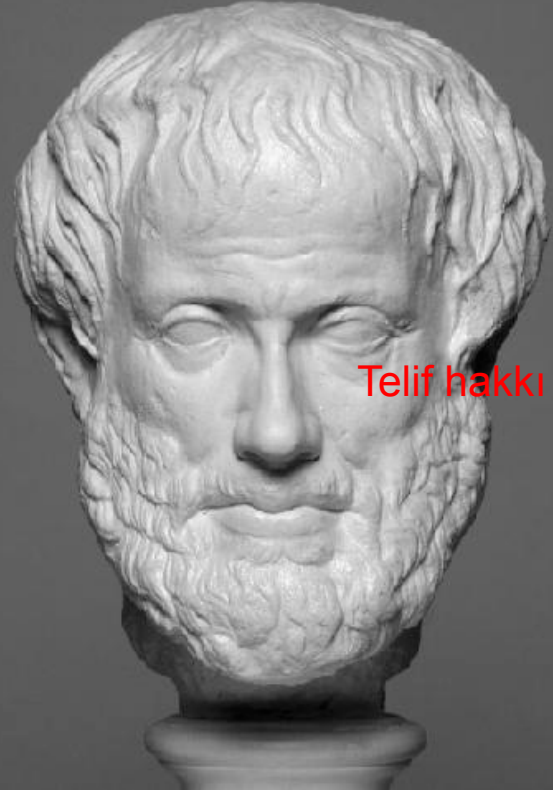

KLA 426
GreK Heykeltıraşlığında
Portre Gelişimi

Klasik Dönem

Prof. Dr. Erhan Öztepe

KLASİK DÖNEMDE PORTRECİLİK

Filozof Portreleri

Telif hakkı bulunan görsel eğitim amacı dışında kullanılamaz

Antisthenes

Görsel kaynağı: https://en.wikipedia.org/wiki/Antisthenes#/media/File:Antisthenes_Pio-Clementino_Inv288.jpg

Telif hakkı bulunan görsel eğitim amacı dışında kullanılamaz

Antisthenes Herme Büst-Portre, Vatikan belki Phyromachos'un tasarımı

Görsel kaynağı: <http://viamus.uni-goettingen.de/>

Aristoteles

Görsel kaynağı: https://tr.wikipedia.org/wiki/Aristoteles#/media/Dosya:Aristotle_Altemps_Inv8575.jpg

Telif hakkı bulunan görsel eğitim amacı dışında kullanılamaz

Aristoteles, Viyana Sanat Tarihi Müzesi.

Attik Mezar Rölyefi, Atina

Kos'tan Bir Baş

Görsel kaynağı: <http://viamus.uni-goettingen.de/>

Telif hakkı bulunan görsel eğitim amacı dışında kullanılamaz