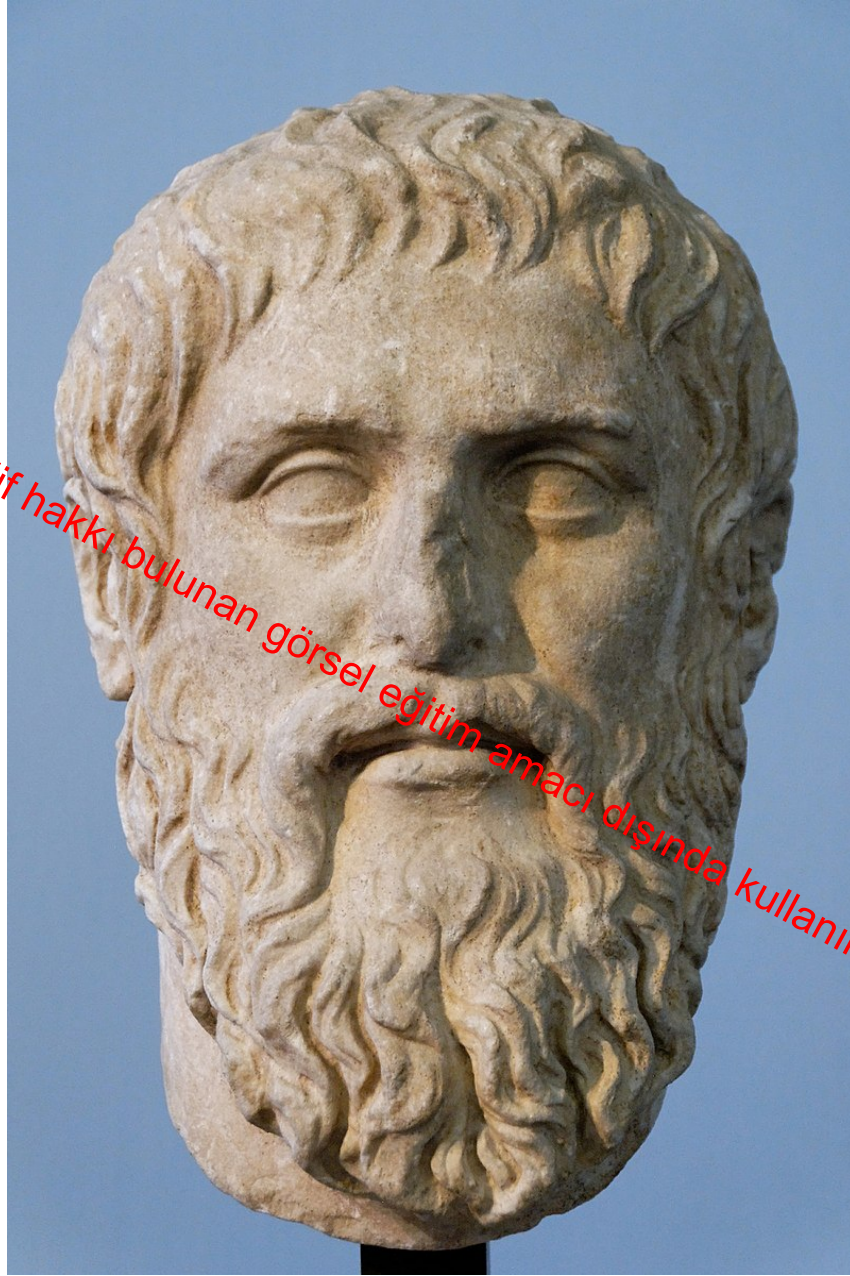

KLA 426
GreK Heykeltıraşlığında
Portre Gelişimi

Klasik Dönem

Prof. Dr. Erhan Öztepe

KLASİK DÖNEMDE PORTRECİLİK

Filozof Portreleri

Telif hakkı bulunan görsel eğitim amacı dışında kullanılamaz

Antisthenes

Görsel kaynağı: https://en.wikipedia.org/wiki/Antisthenes#/media/File:Antisthenes_Pio-Clementino_Inv288.jpg

Telif hakkı bulunan görsel eğitim amacı dışında kullanılamaz

Antisthenes Herme Büst-Portre, Vatikan belki Phyromachos'un tasarımı

Görsel kaynağı: <http://viamus.uni-goettingen.de/>

Aristoteles

Görsel kaynağı: https://tr.wikipedia.org/wiki/Aristoteles#/media/Dosya:Aristotle_Altemps_Inv8575.jpg

Telif hakkı bulunan görsel eğitim amacı dışında kullanılamaz

Aristoteles, Viyana Sanat Tarihi Müzesi.

Attik Mezar Rölyefi, Atina

Kos'tan Bir Baş

Görsel kaynağı: <http://viamus.uni-goettingen.de/>

Telif hakkı bulunan görsel eğitim amacı dışında kullanılamaz