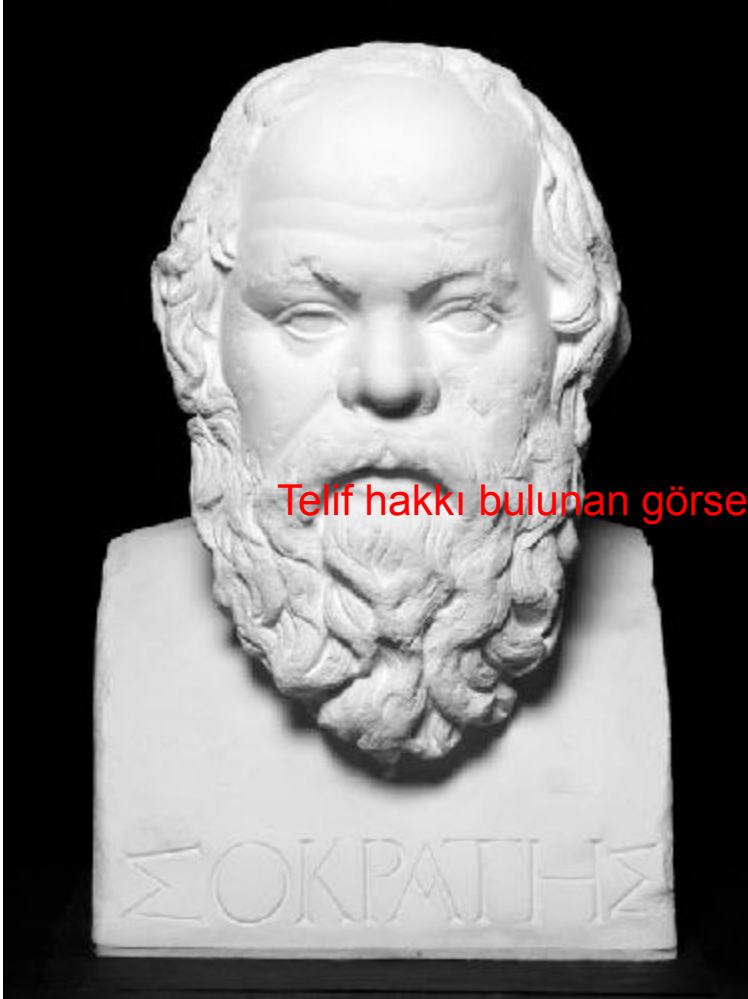

Sokrates Herme Büst-Portre

Görsel kaynağı:Görsel kaynağı: <http://viamus.uni-goettingen.de/>

Sokrates Tip I, Napoli Müzesi

Görsel kaynağı:Görsel kaynağı: <http://viamus.uni-goettingen.de/>

Katane'den Silenus
Başı MÖ 410 ,
Berlin