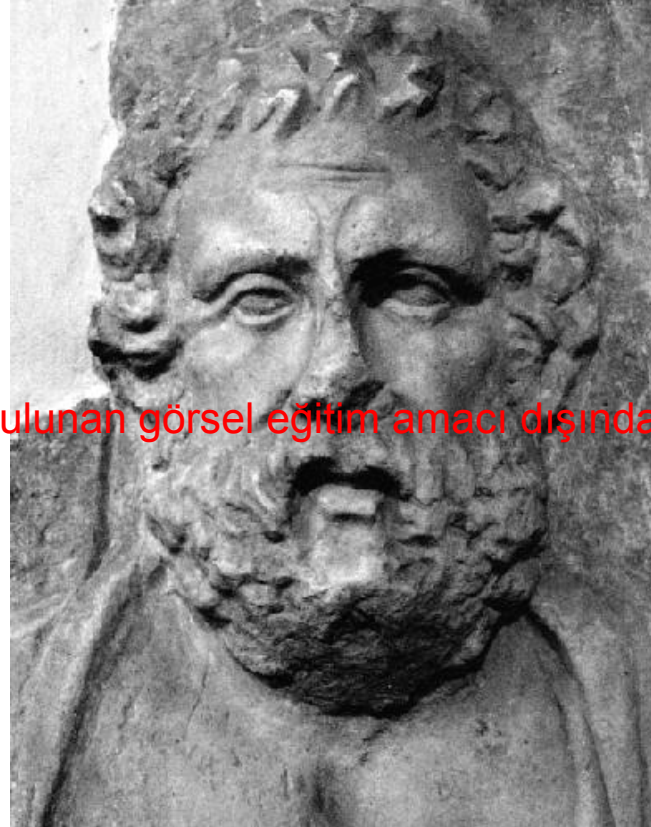

KLA 426
GreK Heykeltıraşlığında
Portre Gelişimi

Klasik Dönem

Prof. Dr. Erhan Öztepe

KLASİK DÖNEMDE PORTRECİLİK

Filozof Portreleri

Telif hakkı bulunan görsel eğitim amacı dışında kullanılamaz

Antisthenes

Görsel kaynağı: https://en.wikipedia.org/wiki/Antisthenes#/media/File:Antisthenes_Pio-Clementino_Inv288.jpg

Telif hakkı bulunan görsel eğitim amacı dışında kullanılamaz

Antisthenes Herme Büst-Portre, Vatikan belki Phyromachos'un tasarımı

Görsel kaynağı: <http://viamus.uni-goettingen.de/>

Aristoteles

Görsel kaynağı: https://tr.wikipedia.org/wiki/Aristoteles#/media/Dosya:Aristotle_Altemps_Inv8575.jpg

Telif hakkı bulunan görsel eğitim amacı dışında kullanılamaz

Aristoteles, Viyana Sanat Tarihi Müzesi.

Attik Mezar Rölyefi, Atina

Kos'tan Bir Baş

Görsel kaynağı: <http://viamus.uni-goettingen.de/>

Telif hakkı bulunan görsel eğitim amacı dışında kullanılamaz