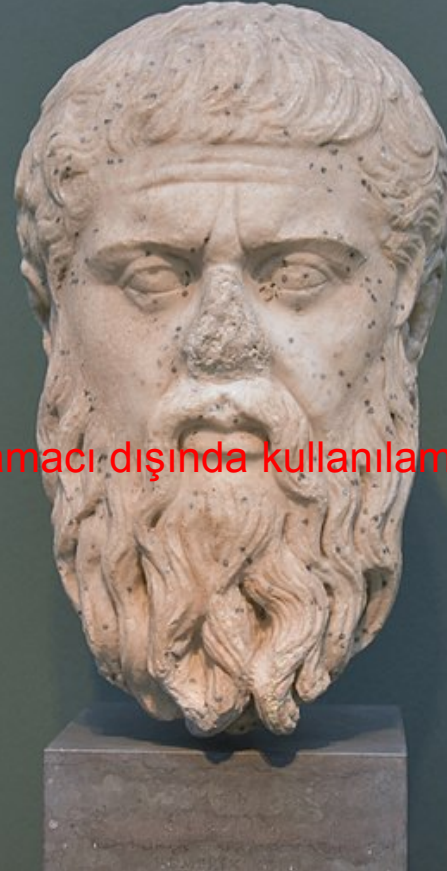

Telif hakkı bulunan görsel eğitim amacı dışında kullanılamaz