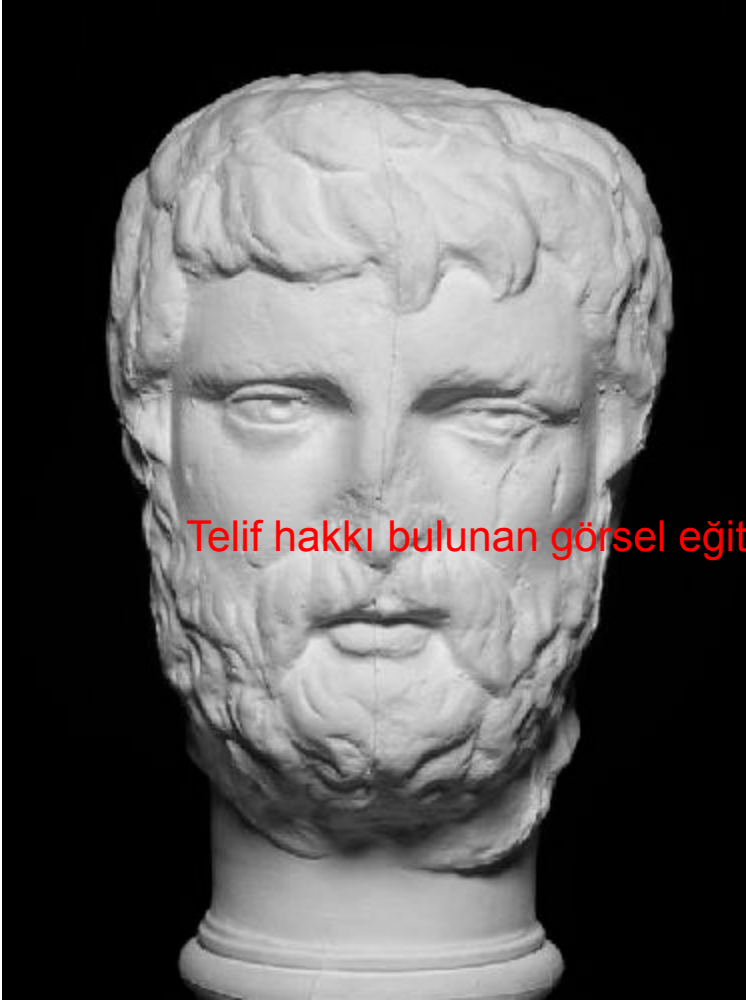

Sokrates Tip II, Capitol Müzesi

Attik Mezar Rölyefi, Londra

Telif hakkı bulunan görsel eğitim amacı dışında kullanılamaz

Geç Sokrates Tipi Heykelciği

Görsel kaynağı: <https://museum.classics.cam.ac.uk/collections/casts/socrates-statquette>