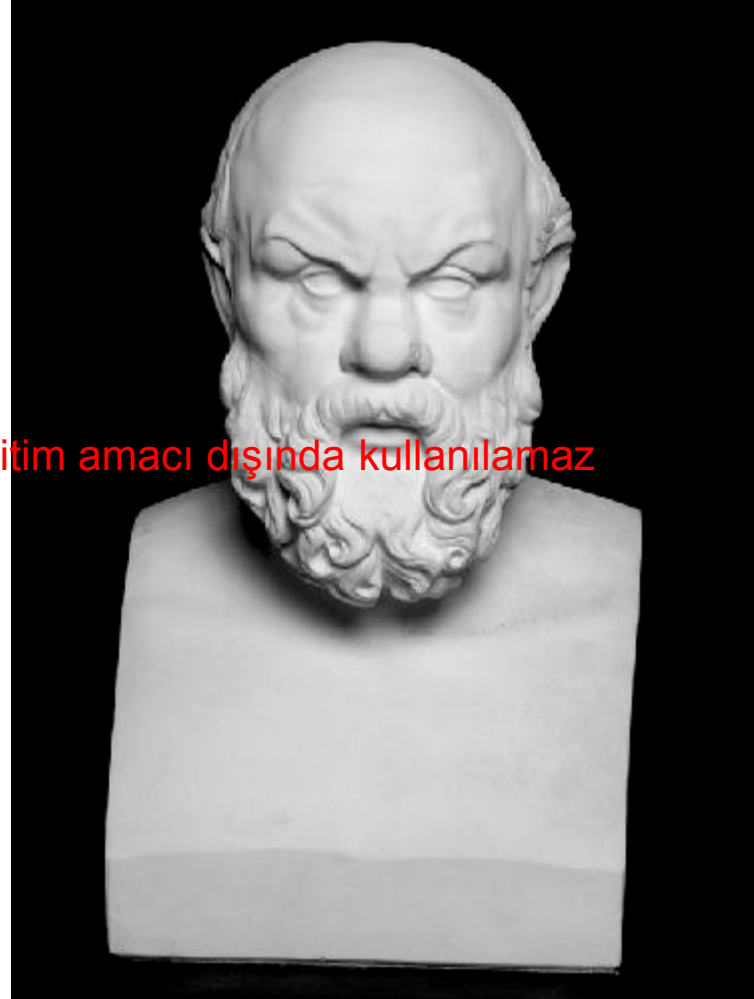

Plato Ana Tip, Münih Glyptotek

Görsel kaynağı: <http://viamus.uni-goettingen.de/>

Platon Portresi

Platon Oturan heykeli

Telif hakkı bulunan görsel eğitim amacı dışında kullanılamaz

Telif hakkı bulunan görsel eğitim amacı dışında kullanılamaz