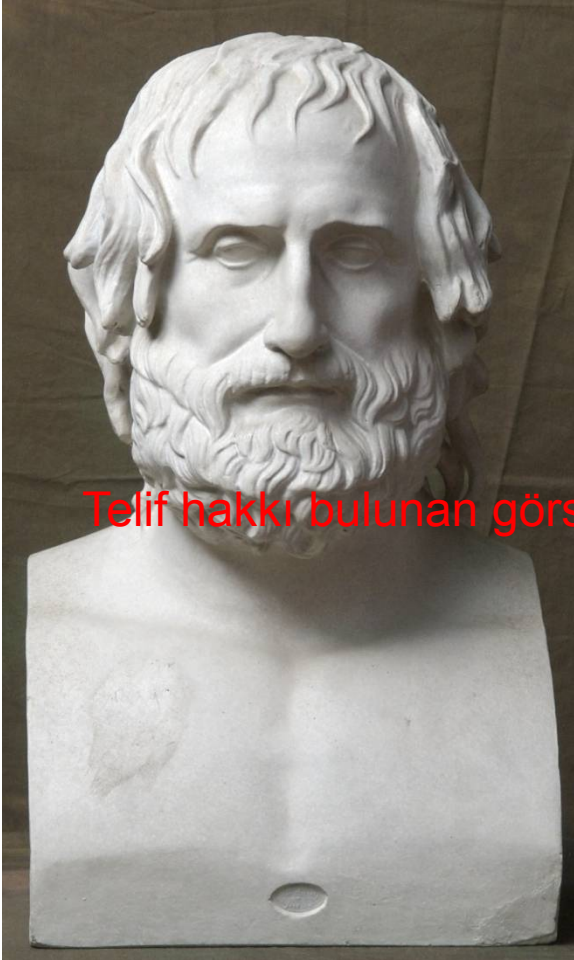

Telif hakkı bulunan görsel eğitim amacı dışında kullanılamaz

Euripides Herme Büst-Portre

Görsel kaynağı: <https://museum.classics.cam.ac.uk/collections/casts/herm-euripides>
<https://museum.classics.cam.ac.uk/collections/casts/herm-euripides-0>