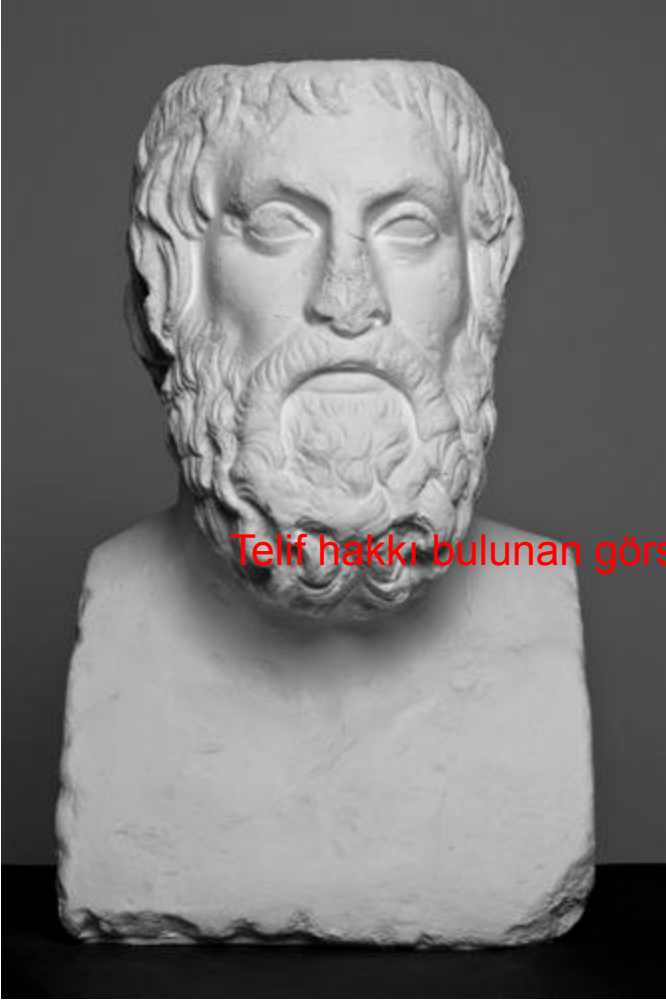

Telif hakkı bulunan görsel eğitim amacı dışında kullanılamaz