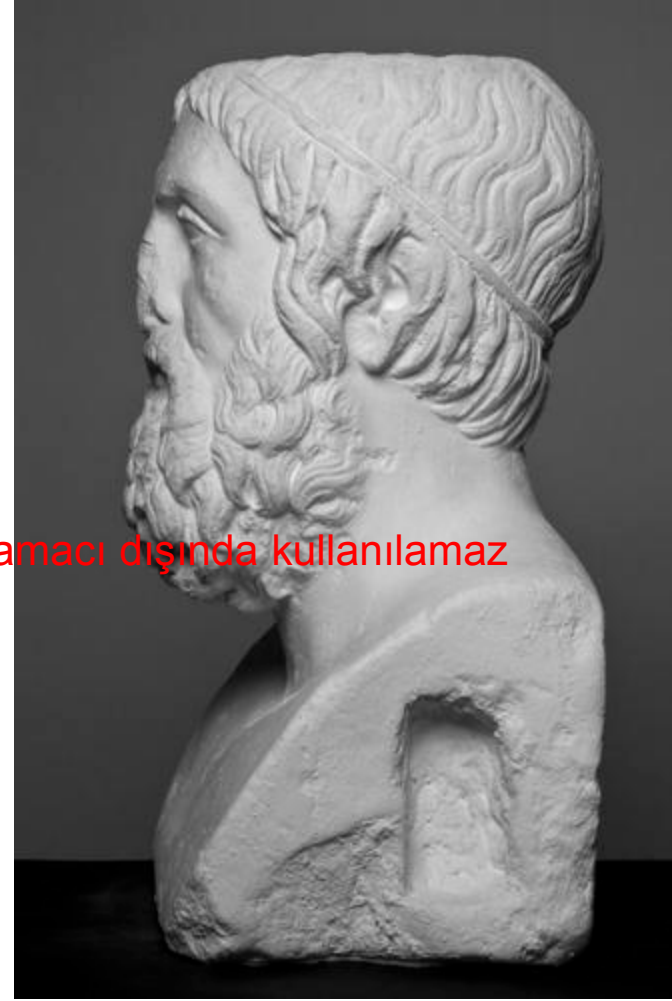

Telif hakkı bulunan görsel eğitim amacı dışında kullanılamaz