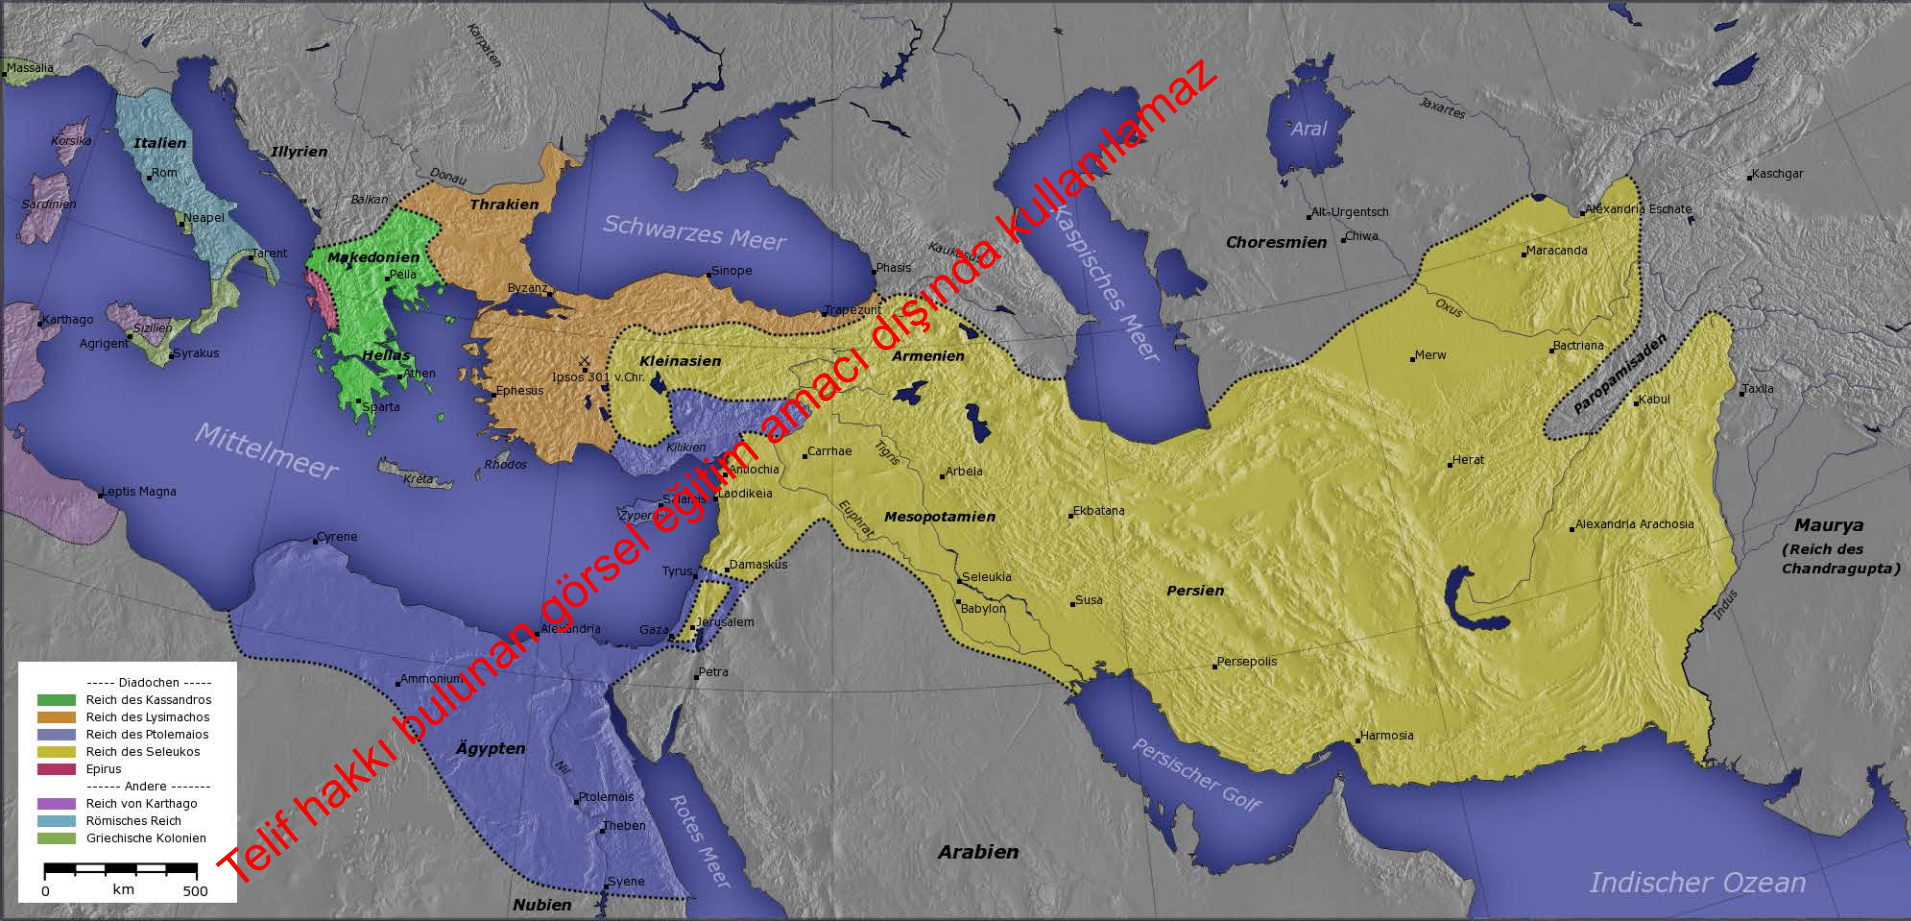

KLA 426
Grek Heykeltıraşlığında
Portre Gelişimi

Büyük İskender Sonrası
Portrecilik
Kral Portreleri

Prof. Dr. Erhan Öztepe

III.Alexandros-Büyük İskender sonrası MÖ 301 civarında Makedonya İmparatorluğunun parçalanmış durumu