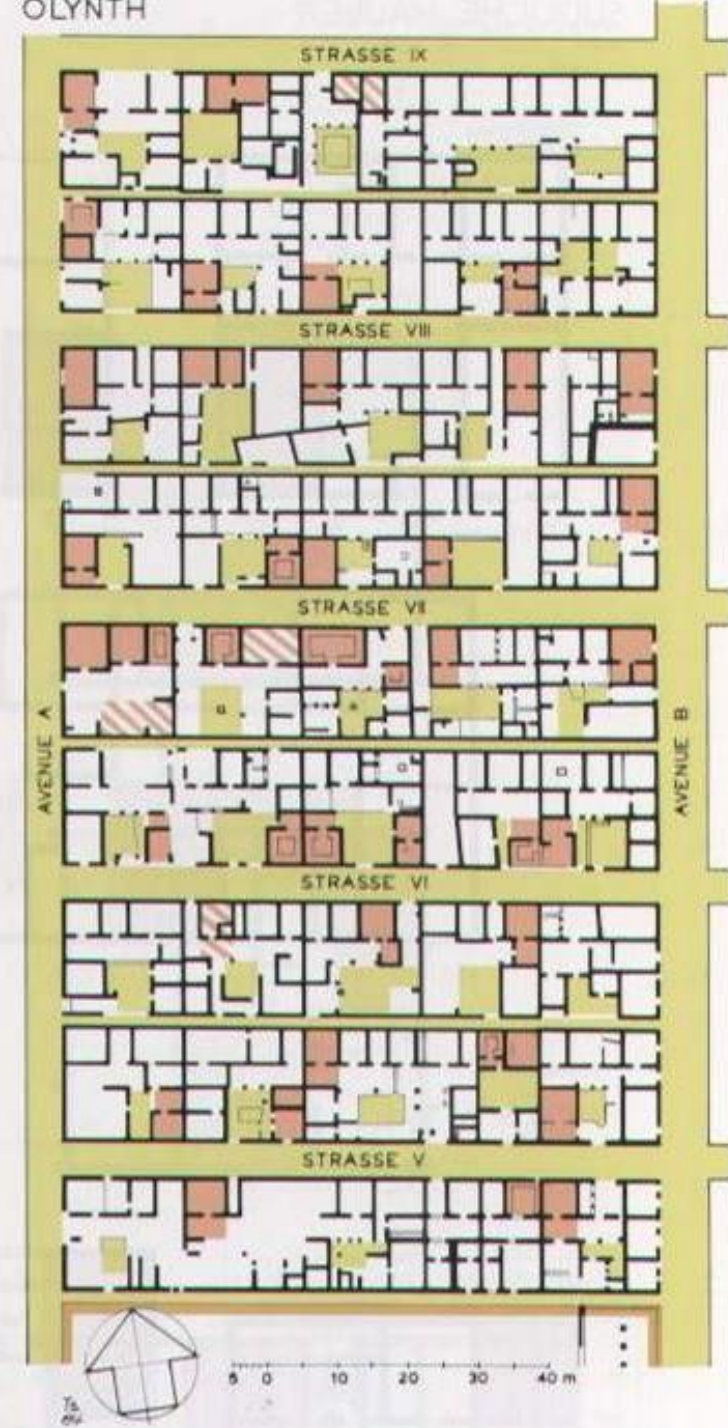

- P PASTAS VORHALLE
- O OIKOS WOHNRAUM
- A ANDRON SYMPOSIENRAUM
- L LADEN WERKSTATT
- V VORRAT HANDWERK
- T THALAMOS SCHLAFRAUM

PRIENE

Prostas tipi evler

PRIENE

PRIENE

INSULA MIT ACHT GRUNDSTÜCKEN

- P PROSTAS HALLE
- O OIKOS WOHNRAUM
- A ANDRON SYMPOSIENRAUM
- B BAD ?
- T THALAMOS SCHLAFRAUM
- G GYNAXONITIS FRAUENRAUM
- V VORRAT HANDWERK STALL

PRIENE

HAUS 33

4. JH. v. CHR.

A ANDRON
N NEBENRAUM

HELLENISTISCH

SPÄTHELLENISTISCH - RÖMISCH ?

Abb. 218 Priene. Bauphasen von Haus 33. M. 1:400.

Pastas tipi evler

OLYNTH

VARIANTE O

VARIANTE N1

VARIANTE W

VARIANTE S

- A ANDRON
- B BAD
- K KAMINRAUM
- L LADEN
- AR ARBEITSRAUM/
WERKSTATT
- VR VORRAUM

OLYNTH

- P PASTAS HALLE
- O OIKOS WOHNRAUM
- B BAD
- K KÄMIN - RÄUCHERKAMMER
- V VORRAT HANDWERK LADEN
- A ANDRON MÄNNERRAUM
- G GYNAKONITIS FRAUENRAUM
- T THALAMOS SCHLAFRAUM

58' = 17.22

AV6
1. PHASE

AV8

AV6
2. PHASE

AV8

- A. APARTMENT
- B. BAD
- K. KUCHEN
- L. LADEN
- AR. ARBEITSRAUM
WERKSTATT
- VR. VORRAUM

— SICHER ERHEBUNG

VILLA OF GOOD FORTUNE