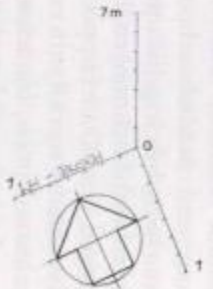

OLYNTH

VARIANTE O

VARIANTE N1

VARIANTE W

VARIANTE S

- A ANDRON
- B BAD
- K KAMINRAUM
- L LADEN
- AR ARBEITSRAUM/
WERKSTATT
- VR VORRAUM

OLYNTH

- P PASTAS HALLE
- O OIKOS WOHNRAUM
- B BAD
- K KÄMIN - RÄUCHERKAMMER
- V VORRAT HANDWERK LADEN
- A ANDRON MÄNNERRAUM
- G GYNAKONITIS FRAUENRAUM
- T THALAMOS SCHLAFRAUM

58' = 17.22

AV6
1. PHASE

AV8

AV6
2. PHASE

AV8

- A. APARTMENT
- B. BAD
- K. KUCHEN
- L. LADEN
- AR. ARBEITSRAUM
WERKSTATT
- VR. VORRAUM

— SICHER ERHEBUNG

VILLA OF GOOD FORTUNE