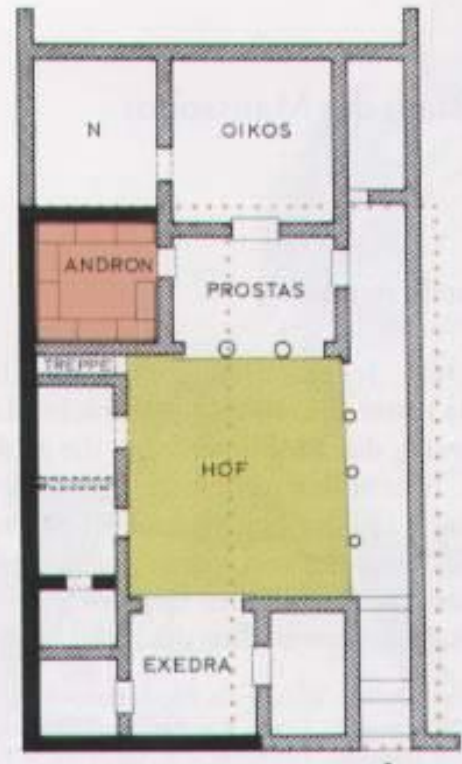

- P PASTAS VORHALLE
- O OIKOS WOHNRAUM
- A ANDRON SYMPOSIENRAUM
- L LADEN WERKSTATT
- V VORRAT HANDWERK
- T THALAMOS SCHLAFRAUM

PRIENE

Prostas tipi evler

PRIENE

PRIENE

INSULA MIT ACHT GRUNDSTÜCKEN

- P PROSTAS HALLE
- O OIKOS WOHNRAUM
- A ANDRON SYMPOSIENRAUM
- B BAD ?
- T THALAMOS SCHLAFRAUM
- G GYNAXONITIS FRAUENRAUM
- V VORRAT HANDWERK STALL

PRIENE

HAUS 33

4. JH. v. CHR.

A ANDRON
N NEBENRAUM

HELLENISTISCH

SPÄTHELLENISTISCH - RÖMISCH ?

Abb. 218 Priene. Bauphasen von Haus 33. M. 1:400.

Pastas tipi evler

OLYNTH

VARIANTE O

VARIANTE N1

VARIANTE W

VARIANTE S

- A ANDRON
- B BAD
- K KAMINRAUM
- L LADEN
- AR ARBEITSRAUM/
WERKSTATT
- VR VORRAUM

OLYNTH

- P PASTAS HALLE
- O OIKOS WOHNRAUM
- B BAD
- K KÄMIN - RÄUCHERKAMMER
- V VORRAT HANDWERK LADEN
- A ANDRON MÄNNERRAUM
- G GYNAKONITIS FRAUENRAUM
- T THALAMOS SCHLAFRAUM

58' = 17.22

AV6
1. PHASE

AV8

AV6
2. PHASE

AV8

- A. APARTMENT
- B. BAD
- K. KUCHEN
- L. LADEN
- AR. ARBEITSRAUM
WERKSTATT
- VR. VORRAUM

— SICHER ERHEBUNG

VILLA OF GOOD FORTUNE