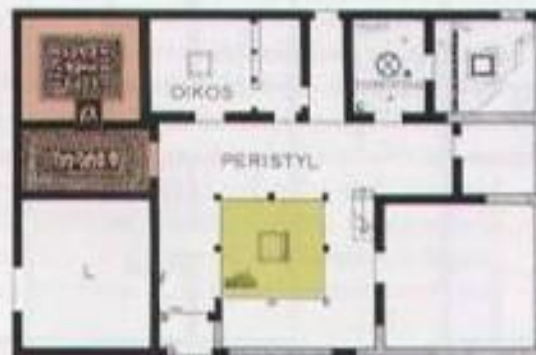

- P PASTAS VORHALLE
- O OIKOS WOHNRAUM
- A ANDRON SYMPOSIENRAUM
- L LADEN WERKSTATT
- V VORRAT HANDWERK
- T THALAMOS SCHLAFRAUM

PRIENE

Prostas tipi evler

PRIENE

PRIENE

INSULA MIT ACHT GRUNDSTÜCKEN

- P PROSTAS HALLE
- O OIKOS WOHNRAUM
- A ANDRON SYMPOSIENRAUM
- B BAD ?
- T THALAMOS SCHLAFRAUM
- G GYNAXONITIS FRAUENRAUM
- V VORRAT HANDWERK STALL

OLYNTH

VARIANTE O

VARIANTE N1

VARIANTE W

VARIANTE S

- A ANDRON
- B BAD
- K KAMINRAUM
- L LADEN
- AR ARBEITSRAUM/
WERKSTATT
- VR VORRAUM

OLYNTH

- P PASTAS HALLE
- O OIKOS WOHNRAUM
- B BAD
- K KÄMIN - RÄUCHERKAMMER
- V VORRAT HANDWERK LADEN
- A ANDRON MÄNNERRAUM
- G GYNAKONITIS FRAUENRAUM
- T THALAMOS SCHLAFRAUM

58' = 17.22

AV6
1. PHASE

AV8

AV6
2. PHASE

AV8

- A. APARTMENT
- B. BAD
- K. KUCHEN
- L. LADEN
- AR. ARBEITSRAUM
WERKSTATT
- VR. VORRAUM

— SICHER ERHEBUNG

VILLA OF GOOD FORTUNE