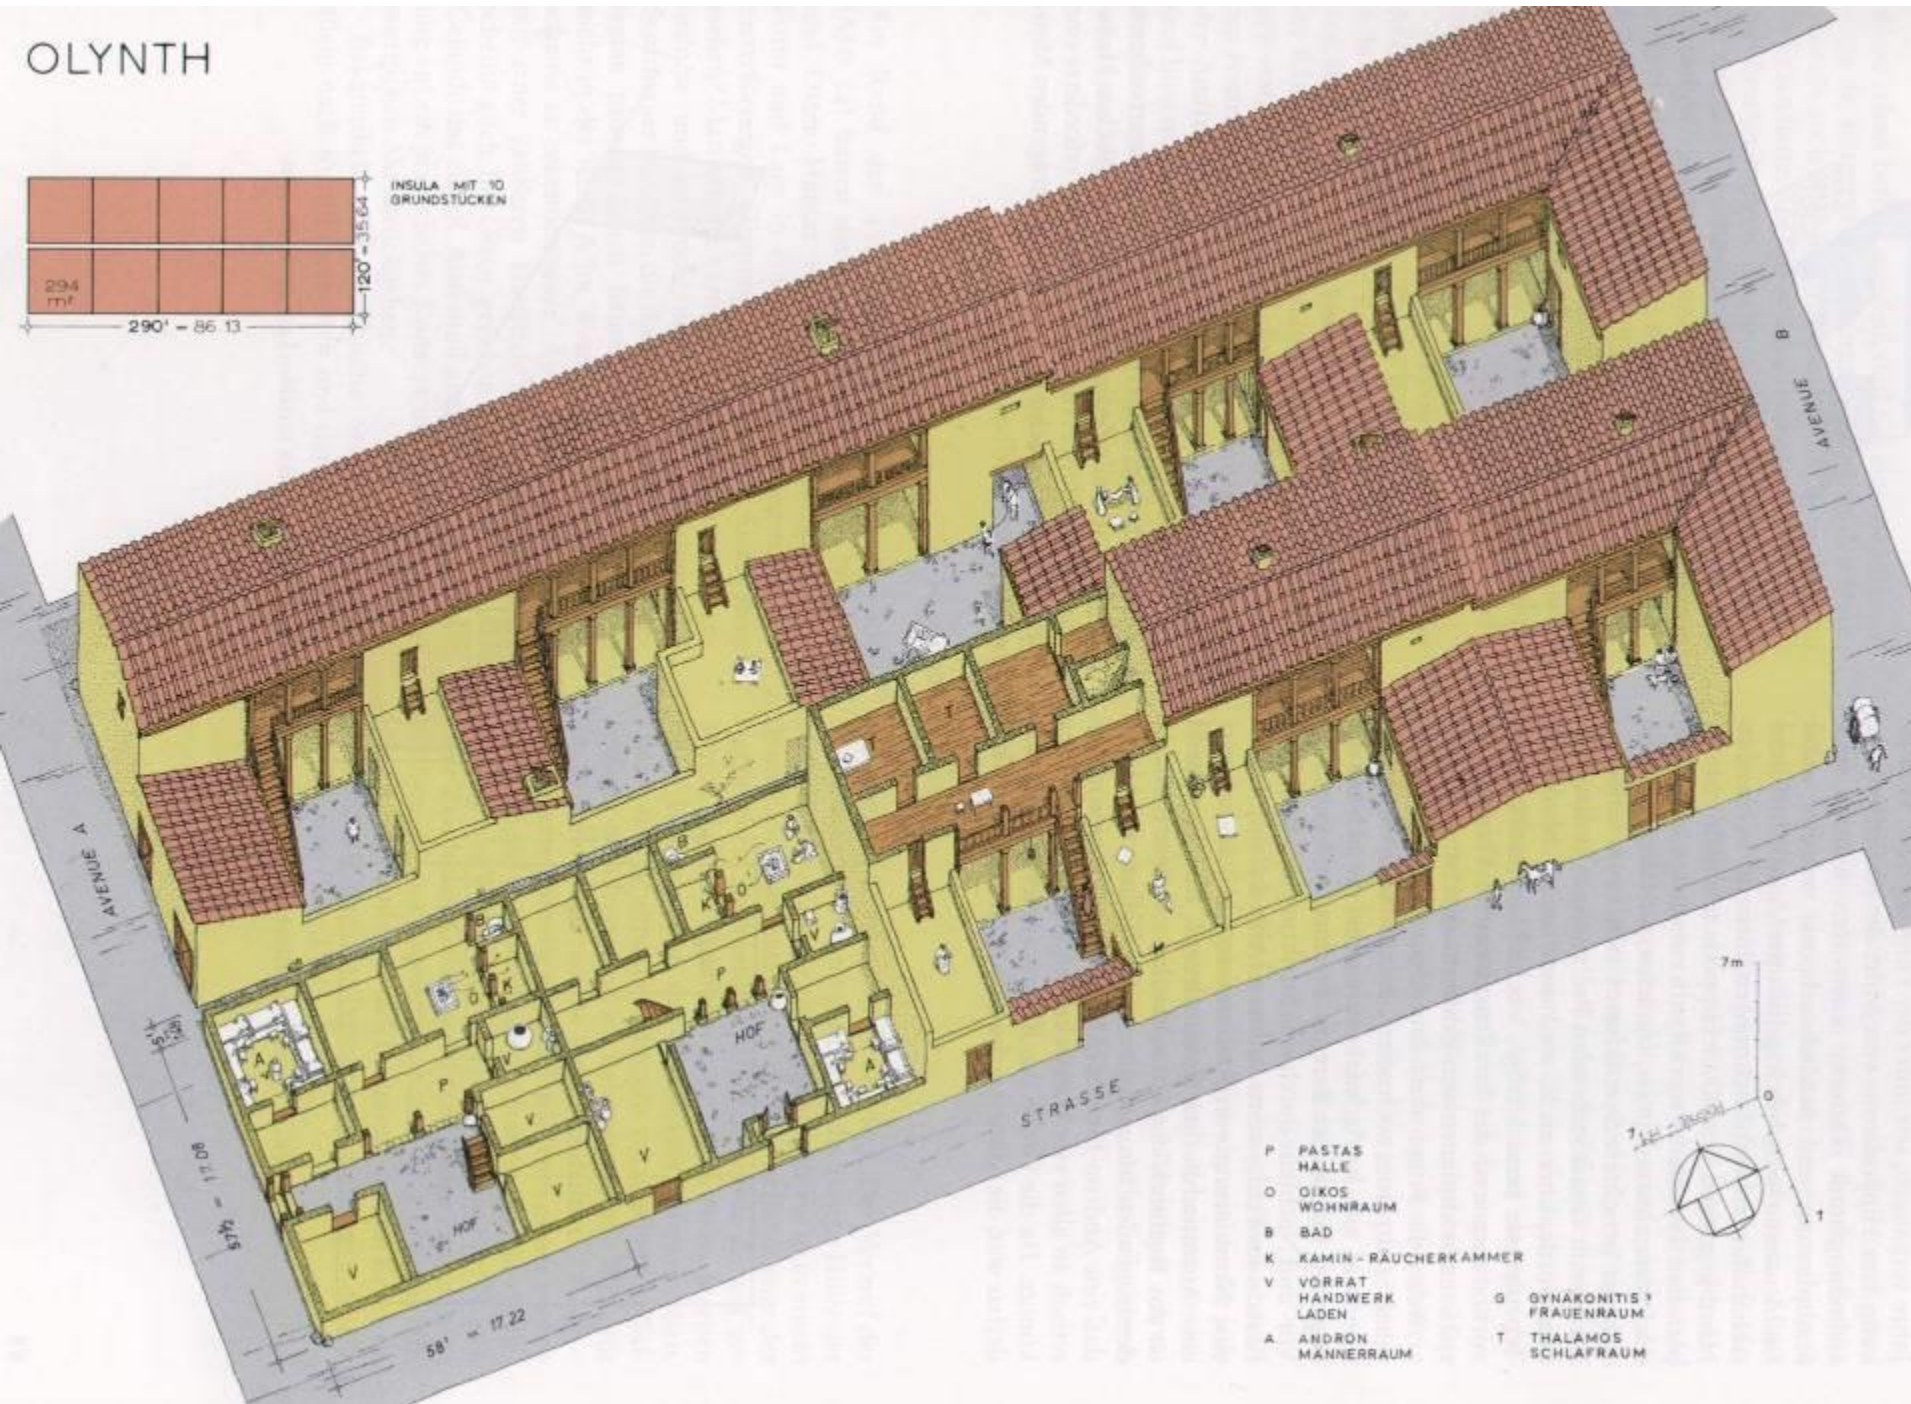

- P PASTAS VORHALLE
- O OIKOS WOHNRAUM
- A ANDRON SYMPOSIENRAUM
- L LADEN WERKSTATT
- V VORRAT HANDWERK
- T THALAMOS SCHLAFRAUM

PRIENE

Prostas tipi evler

PRIENE

PRIENE

INSULA MIT ACHT GRUNDSTÜCKEN

- P PROSTAS HALLE
- O OIKOS WOHNRAUM
- A ANDRON SYMPOSIENRAUM
- B BAD ?
- T THALAMOS SCHLAFRAUM
- G GYNAXONITIS FRAUENRAUM
- V VORRAT HANDWERK STALL

OLYNTH

VARIANTE O

VARIANTE N1

VARIANTE W

VARIANTE S

- A ANDRON
- B BAD
- K KAMINRAUM
- L LADEN
- AR ARBEITSRAUM/
WERKSTATT
- VR VORRAUM

OLYNTH

- P PASTAS HALLE
- O OIKOS WOHNRAUM
- B BAD
- K KÄMIN - RÄUCHERKAMMER
- V VORRAT HANDWERK LADEN
- A ANDRON MÄNNERRAUM
- G GYNAKONITIS FRAUENRAUM
- T THALAMOS SCHLAFRAUM

58' = 17.22

AV6
1. PHASE

AV8

AV6
2. PHASE

AV8

- A. APARTMENT
- B. BAD
- K. KUCHEN
- L. LADEN
- AR. ARBEITSRAUM
WERKSTATT
- VR. VORRAUM

— SICHER ERHEBUNG

VILLA OF GOOD FORTUNE