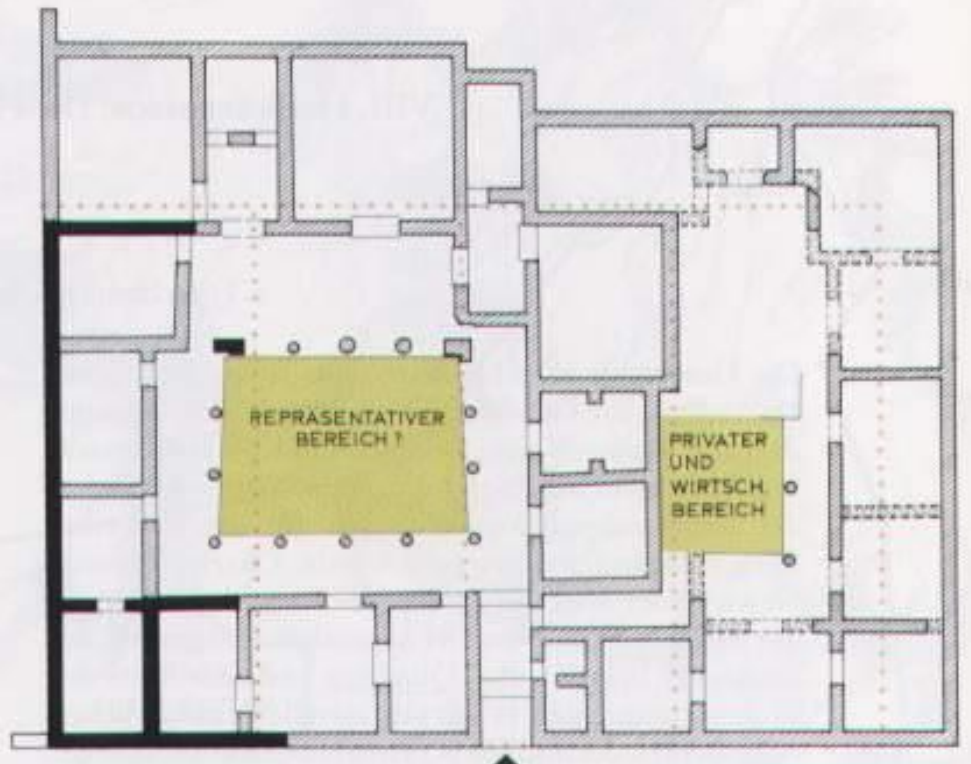

- P PASTAS VORHALLE
- O OIKOS WOHNRAUM
- A ANDRON SYMPOSIENRAUM
- L LADEN WERKSTATT
- V VORRAT HANDWERK
- T THALAMOS SCHLAFRAUM

PRIENE

Prostas tipi evler

PRIENE

PRIENE

INSULA MIT ACHT GRUNDSTÜCKEN

- P PROSTAS HALLE
- O OIKOS WOHNRAUM
- A ANDRON SYMPOSIENRAUM
- B BAD ?
- T THALAMOS SCHLAFRAUM
- G GYNAXONITIS FRAUENRAUM
- V VORRAT HANDWERK STALL

PRIENE

HAUS 33

4. JH. v. CHR.

A ANDRON
N NEBENRAUM

HELLENISTISCH

SPÄTHELLENISTISCH - RÖMISCH ?

Abb. 218 Priene. Bauphasen von Haus 33. M. 1:400.

Pastas tipi evler

OLYNTH

VARIANTE O

VARIANTE N1

VARIANTE W

VARIANTE S

- A ANDRON
- B BAD
- K KAMINRAUM
- L LADEN
- AR ARBEITSRAUM/
WERKSTATT
- VR VORRAUM

OLYNTH

- P PASTAS HALLE
- O OIKOS WOHNRAUM
- B BAD
- K KÄMIN - RÄUCHERKAMMER
- V VORRAT HANDWERK LADEN
- A ANDRON MÄNNERRAUM
- G GYNAKONITIS FRAUENRAUM
- T THALAMOS SCHLAFRAUM

58' = 17.22

AV6
1. PHASE

AV8

AV6
2. PHASE

AV8

- A. APARTMENT
- B. BAD
- K. KUCHEN
- L. LADEN
- AR. ARBEITSRAUM
WERKSTATT
- VR. VORRAUM

— SICHER ERHEBUNG

VILLA OF GOOD FORTUNE