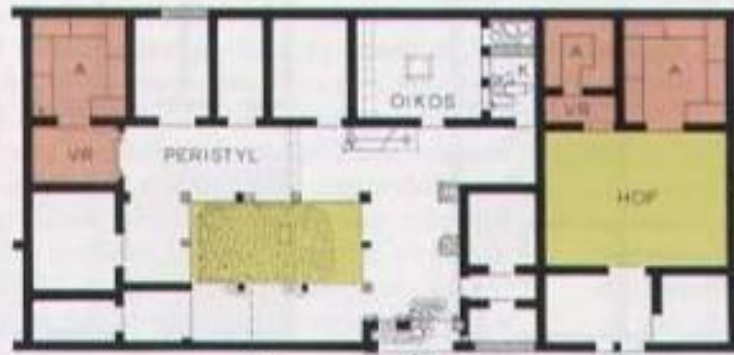

- P PASTAS VORHALLE
- O OIKOS WOHNRAUM
- A ANDRON SYMPOSIENRAUM
- L LADEN WERKSTATT
- V VORRAT HANDWERK
- T THALAMOS SCHLAFRAUM

PRIENE

Prostas tipi evler

PRIENE

PRIENE

INSULA MIT ACHT GRUNDSTÜCKEN

- P PROSTAS HALLE
- O OIKOS WOHNRAUM
- A ANDRON SYMPOSIENRAUM
- B BAD ?
- T THALAMOS SCHLAFRAUM
- G GYNAXONITIS FRAUENRAUM
- V VORRAT HANDWERK STALL

OLYNTH

VARIANTE O

VARIANTE N1

VARIANTE W

VARIANTE S

- A ANDRON
- B BAD
- K KAMINRAUM
- L LADEN
- AR ARBEITSRAUM/
WERKSTATT
- VR VORRAUM

OLYNTH

- P PASTAS HALLE
- O OIKOS WOHNRAUM
- B BAD
- K KÄMIN - RÄUCHERKAMMER
- V VORRAT HANDWERK LADEN
- A ANDRON MÄNNERRAUM
- G GYNAKONITIS FRAUENRAUM
- T THALAMOS SCHLAFRAUM

58' = 17.22

AV6
1. PHASE

AV8

AV6
2. PHASE

AV8

- A. APARTMENT
- B. BAD
- K. KUCHEN
- L. LADEN
- AR. ARBEITSRAUM
WERKSTATT
- VR. VORRAUM

— SICHER ERHEBUNG

VILLA OF GOOD FORTUNE