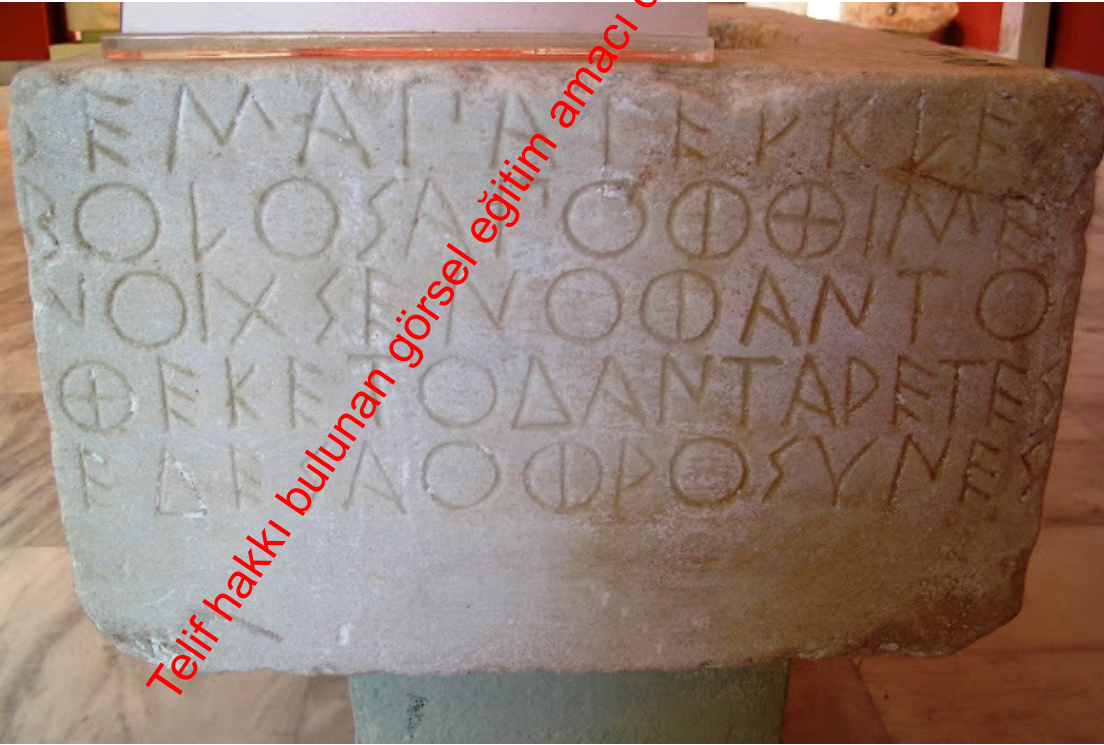

Phraksikleia Koresi
Myrrhinous (Merenta)
Atina Ulusal Arkeoloji
Müzesi

Görsel

<https://scholarexchange.furman.edu/art231/8/>;

<https://sententiaeantiquae.com/2020/03/10/a-tomb-instead-of-a-marriage-the-phrasikleia-inscription>

Telif hakkı bulunan görsel eğitim amacı dışında kullanılamaz

Phraksikleia Koresi
Myrrhinous (Merenta)
Atina Ulusal Arkeoloji Müzesi
Yük. 211 cm.
MÖ 550-540
Usta: Ariston (Paros)

Phrasikleia Mezarı.
Evlilik yerine
Kore (kızlık) olarak çağrılmalıyım
ebediyen
tanrılar tarafından bu isim benim
kaderim oldu
Paros'un Aristion'u beni yaptı