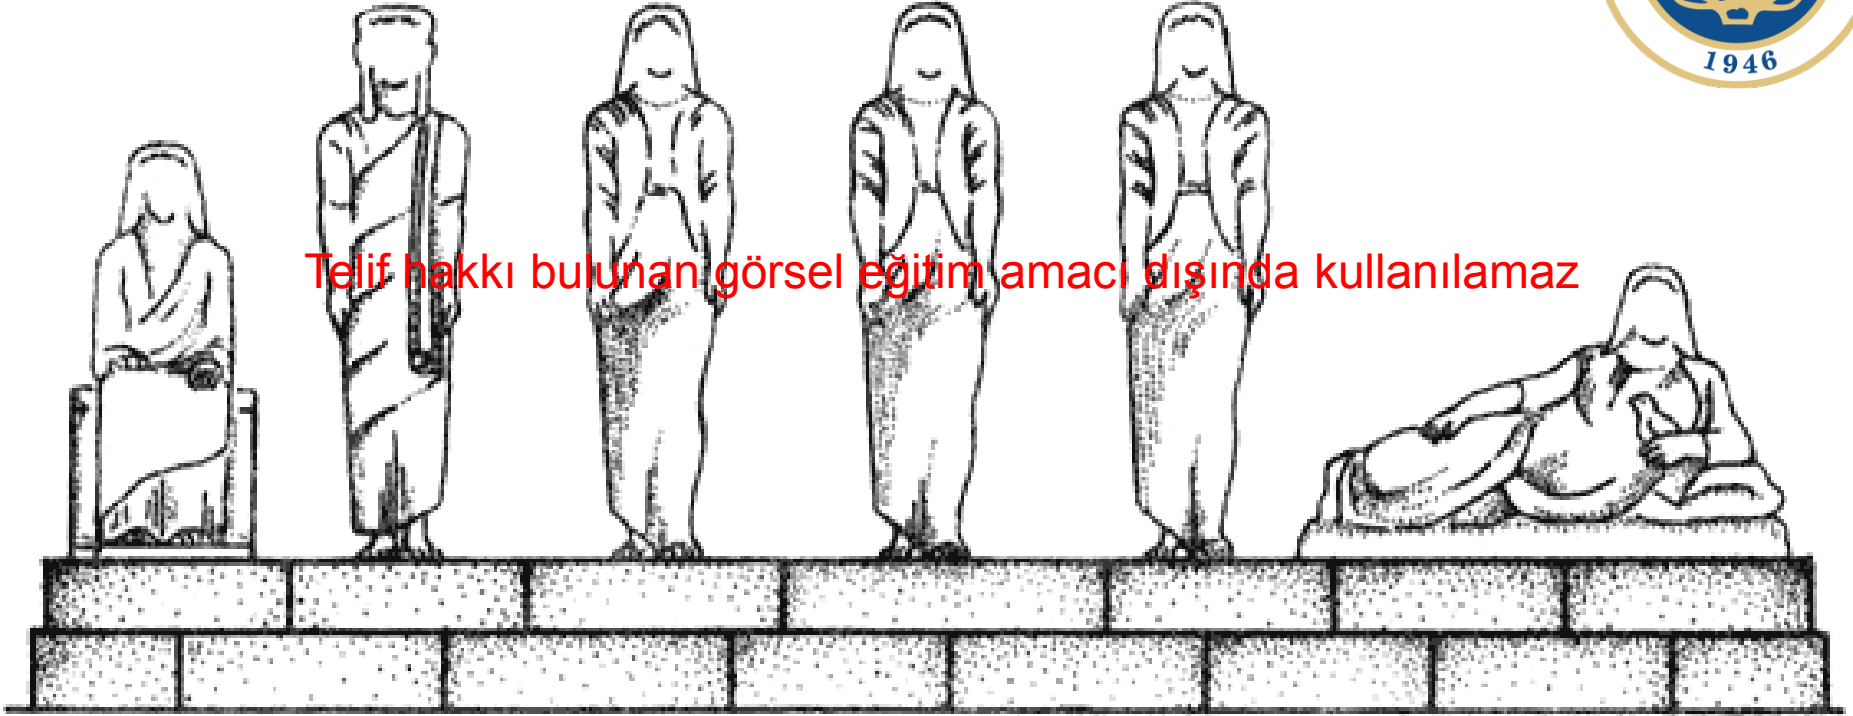

Telif hakkı bulunan görsel eğitim amacı dışında kullanılamaz

Geneleos grubunun rekonstrüksiyon önerisi.

Görsel kaynağı: <http://ancientrome.ru/art/artworken/img.htm?id=1592>