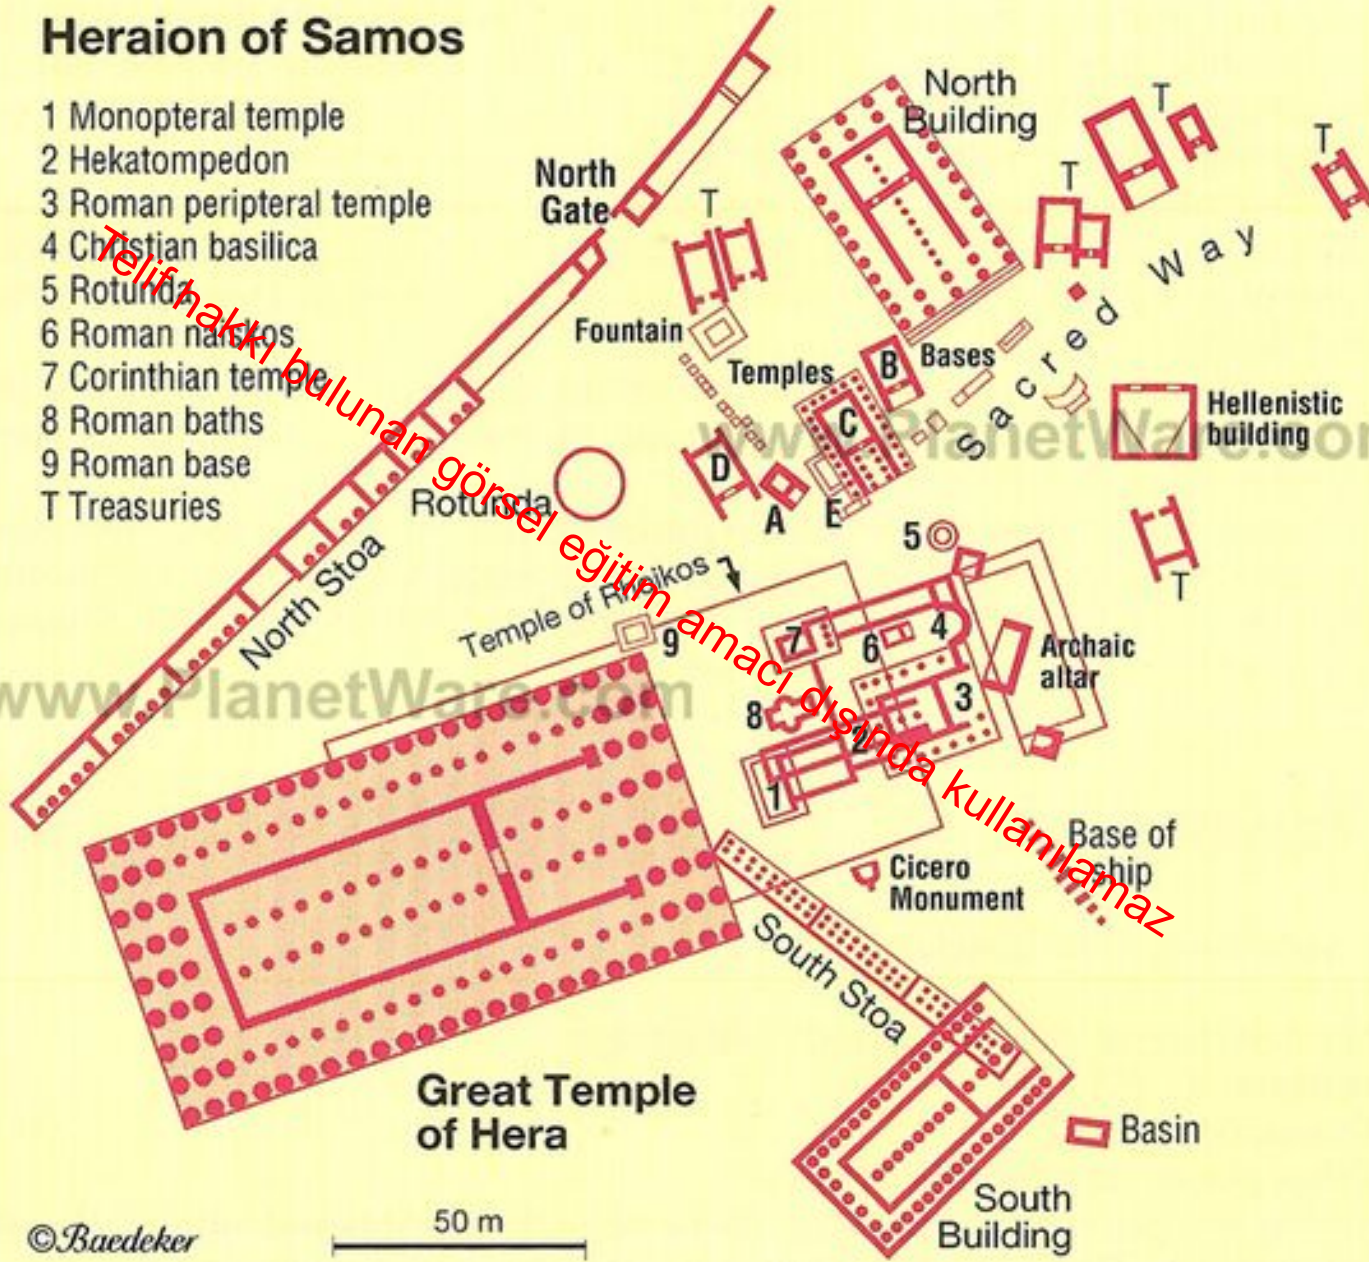

KLA 106

Arkaik Dönem

Heykeltıraşlığı

(Olgun Arkaik Dönem)

Geneleos Grubu

Prof. Dr. Erhan Öztepe

Heraion of Samos

- 1 Monopteral temple
- 2 Hekatompedon
- 3 Roman peripteral temple
- 4 Christian basilica
- 5 Rotunda
- 6 Roman nartekos
- 7 Corinthian temple
- 8 Roman baths
- 9 Roman base
- T Treasuries

©Baedeker

50 m

Telif hakkı bulunan görsel eğitim amacı dışında kullanılamaz

Samos Hera Tapınağının girişinin karşısında bulunmuştur. Burada bir kaidenin üzerinde 6 heykel ele geçirilmiştir. Bir aileyi tasvir ettikleri anlaşılan heykellerden ikisi yazıtlarına göre Philippe ve Ornithe'ye aittir. Kaidenin bir köşesinde ise "Geneleos bizi yaptı" yazıtı bulunmaktadır. MÖ. 560