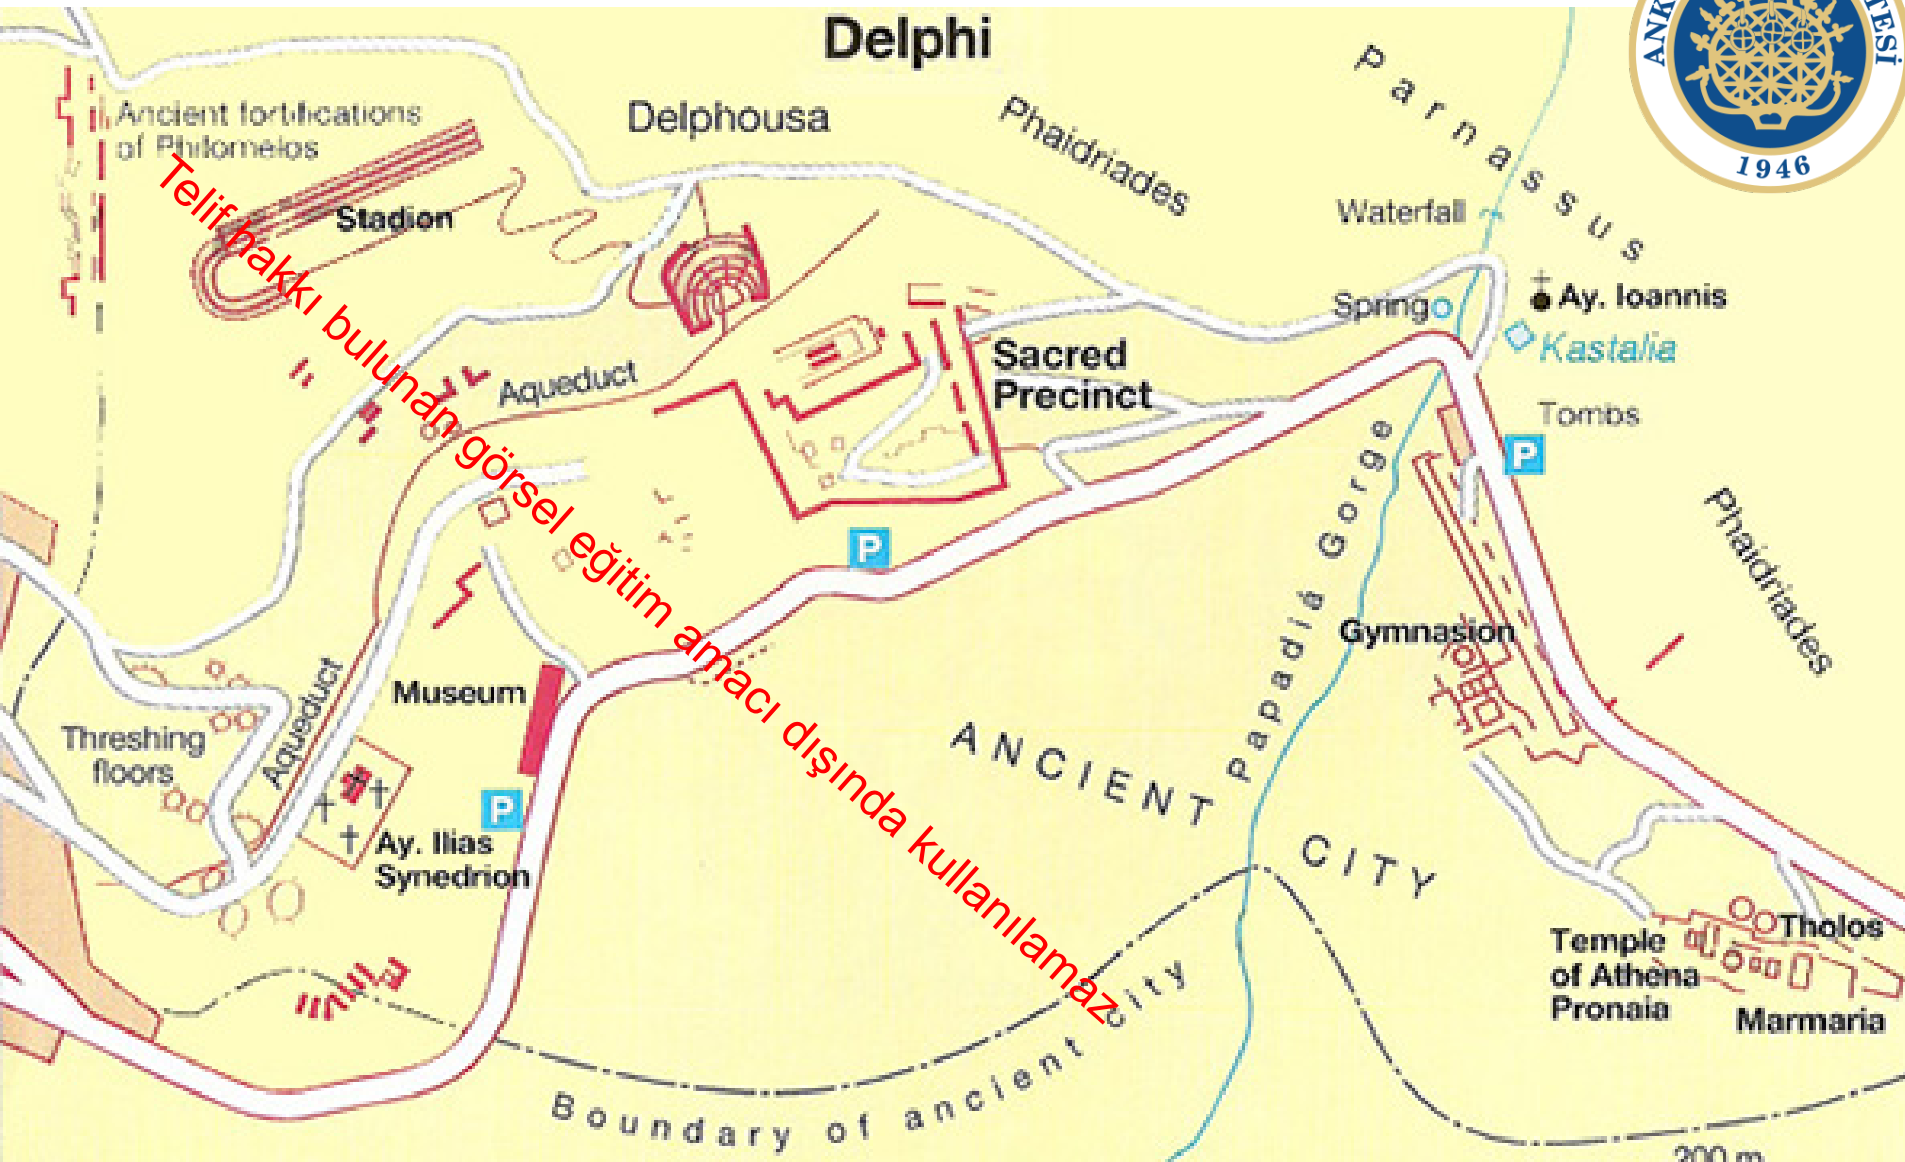

KLA 106  
Arkaik Dönem  
Heykeltıraşlığı

Siphnos Hazine Binası

Prof. Dr. Erhan Öztepe