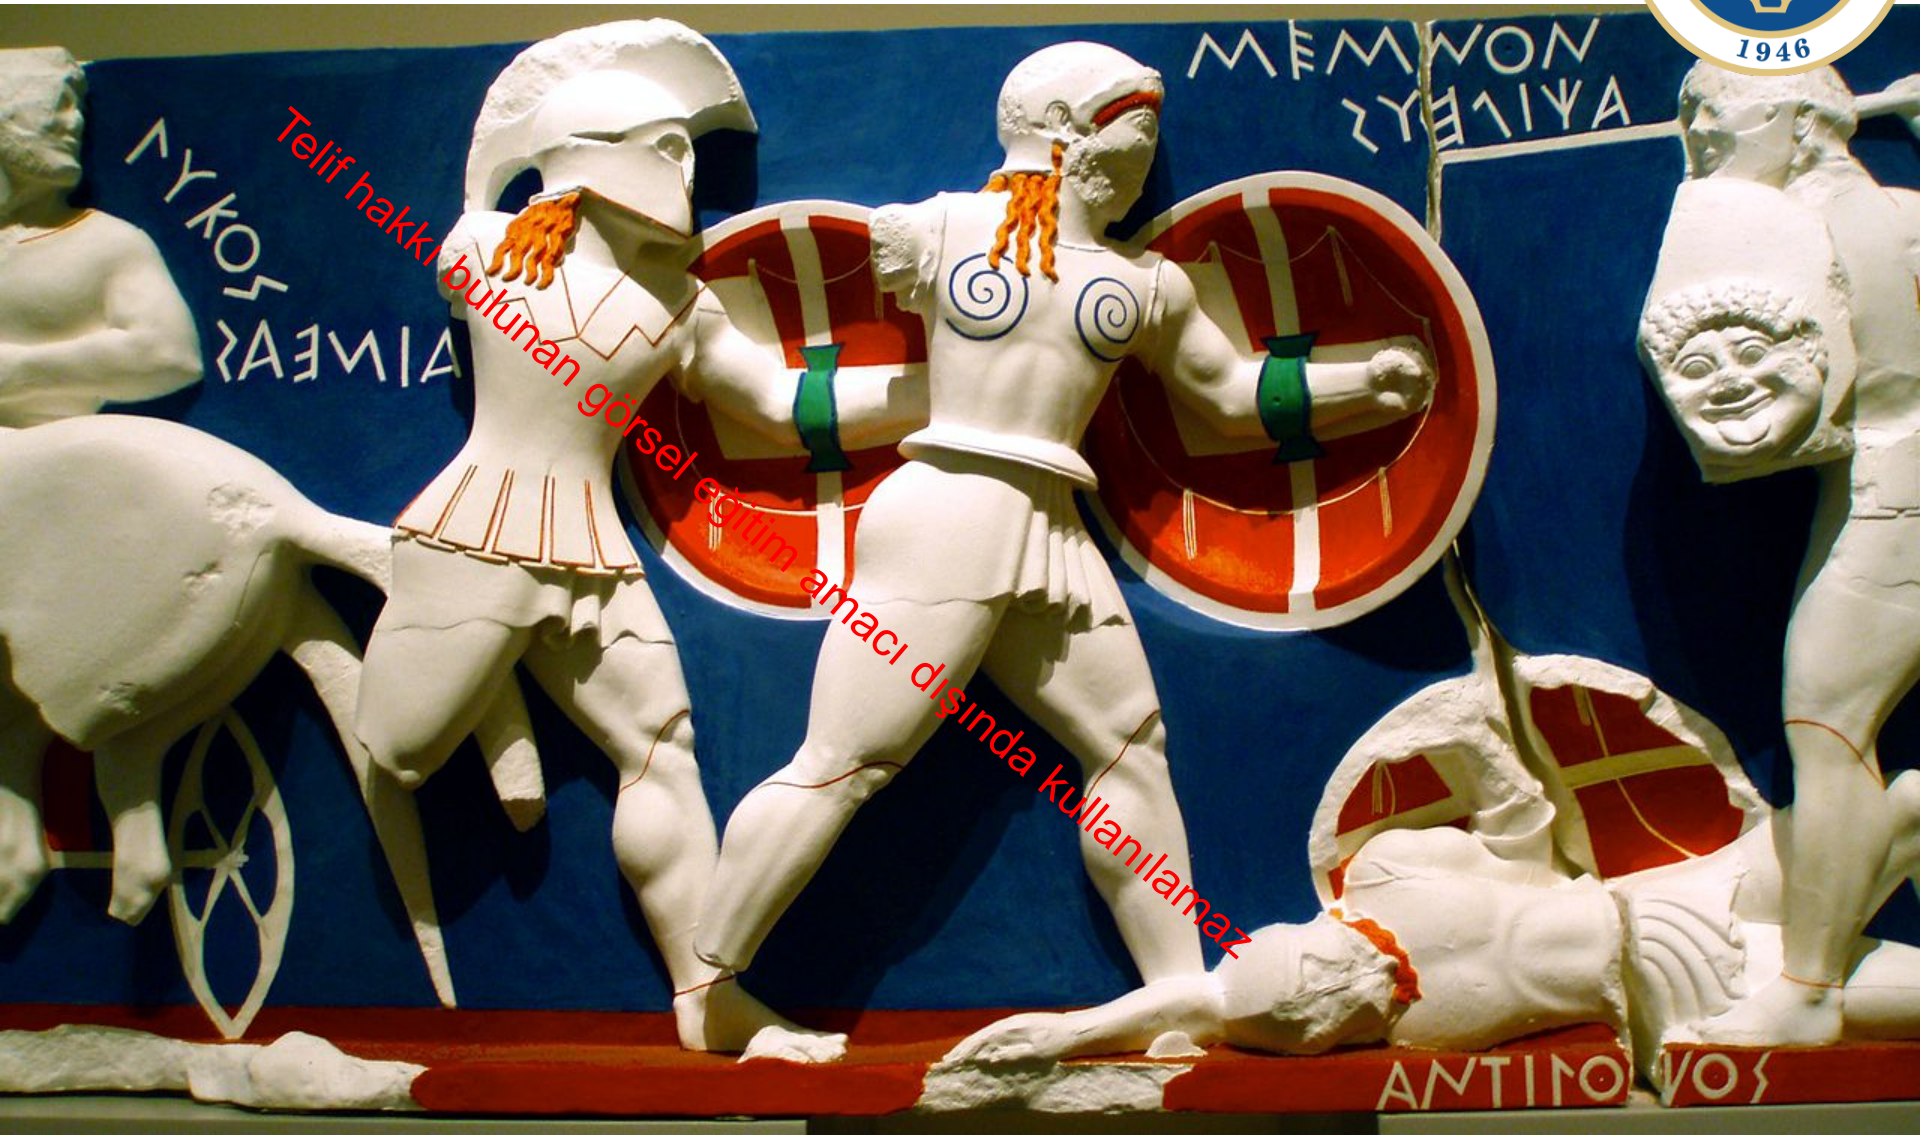

Siphnos Hazine Binası, Doğu Frizi, Troia Savaşı.

Görsel kaynağı: <https://www.wikiwand.com/en/Siphnian_Treasury>