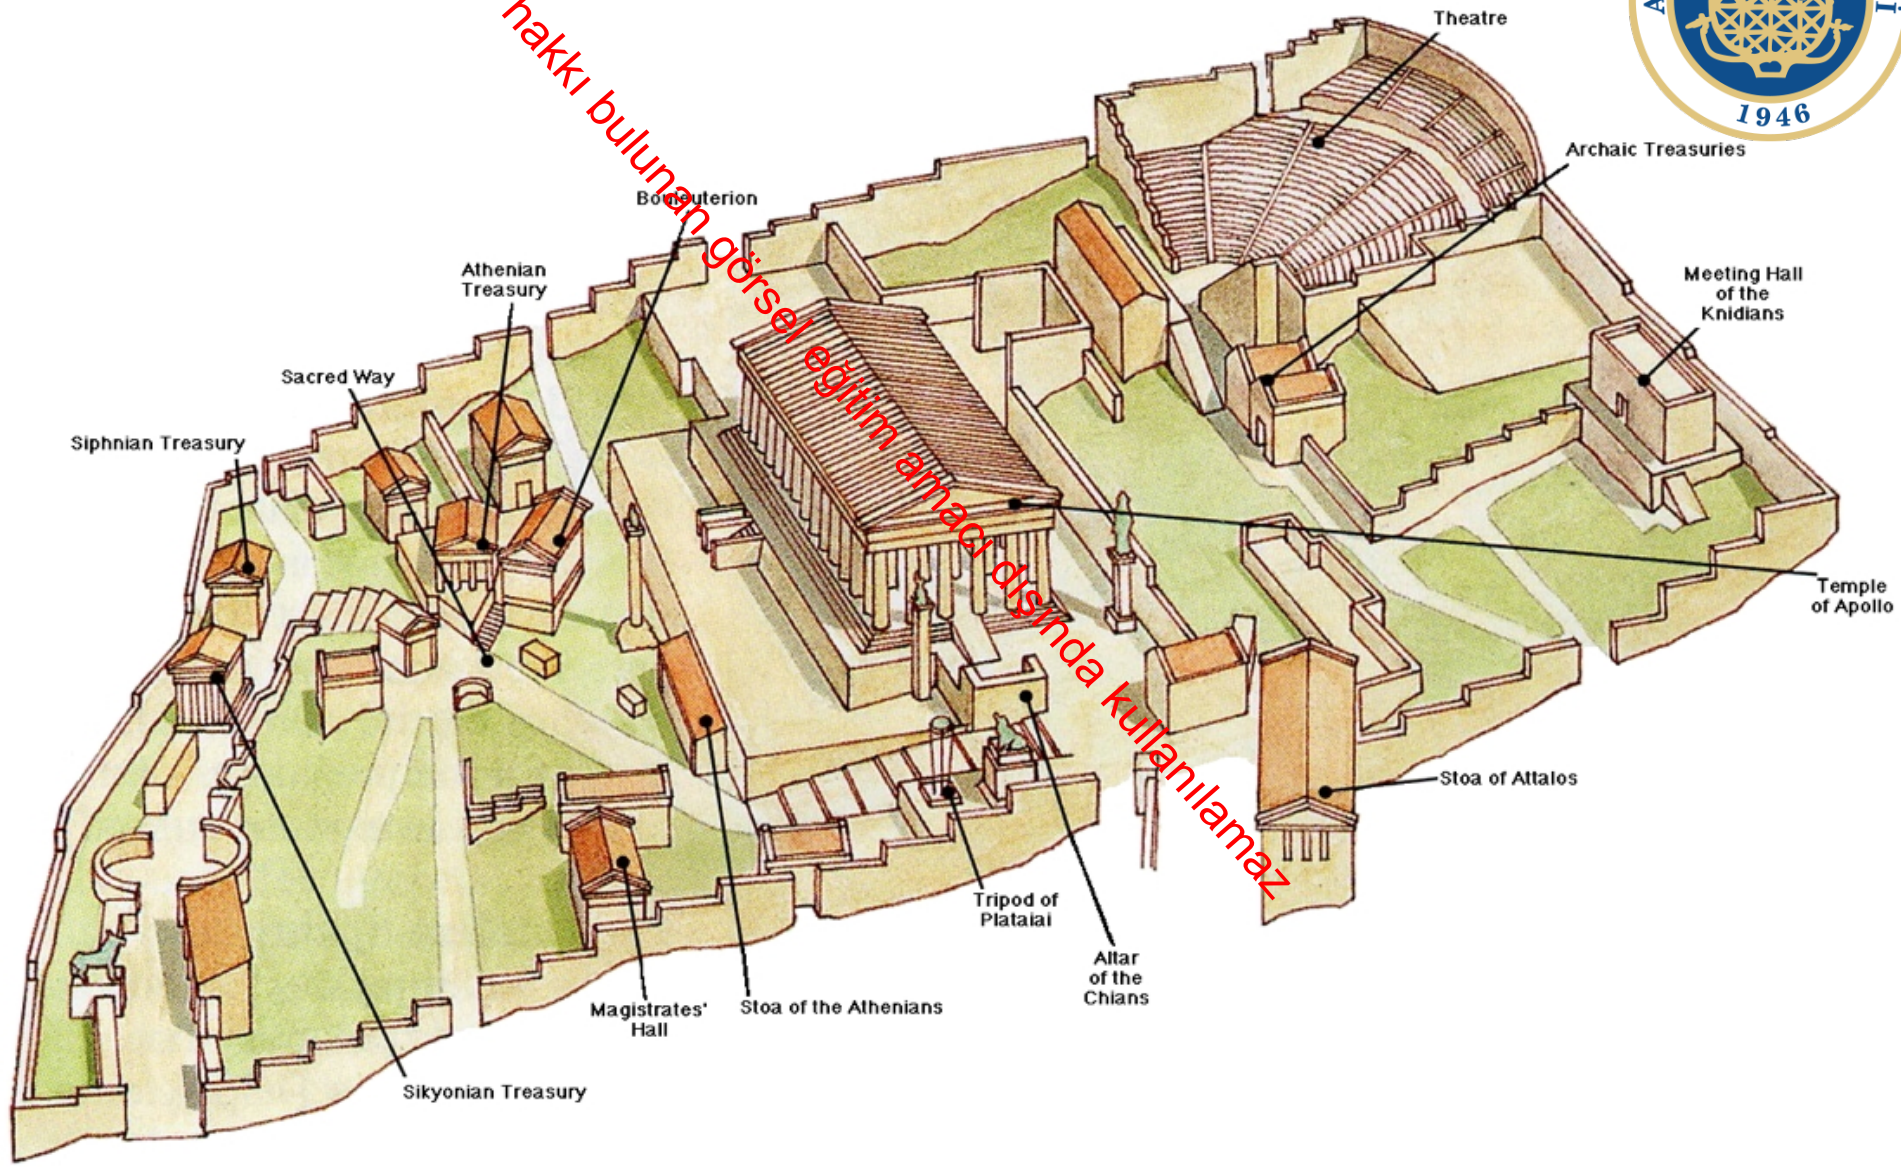

Telif hakkı bulunan görsel eğitim amacı dışında kullanılamaz