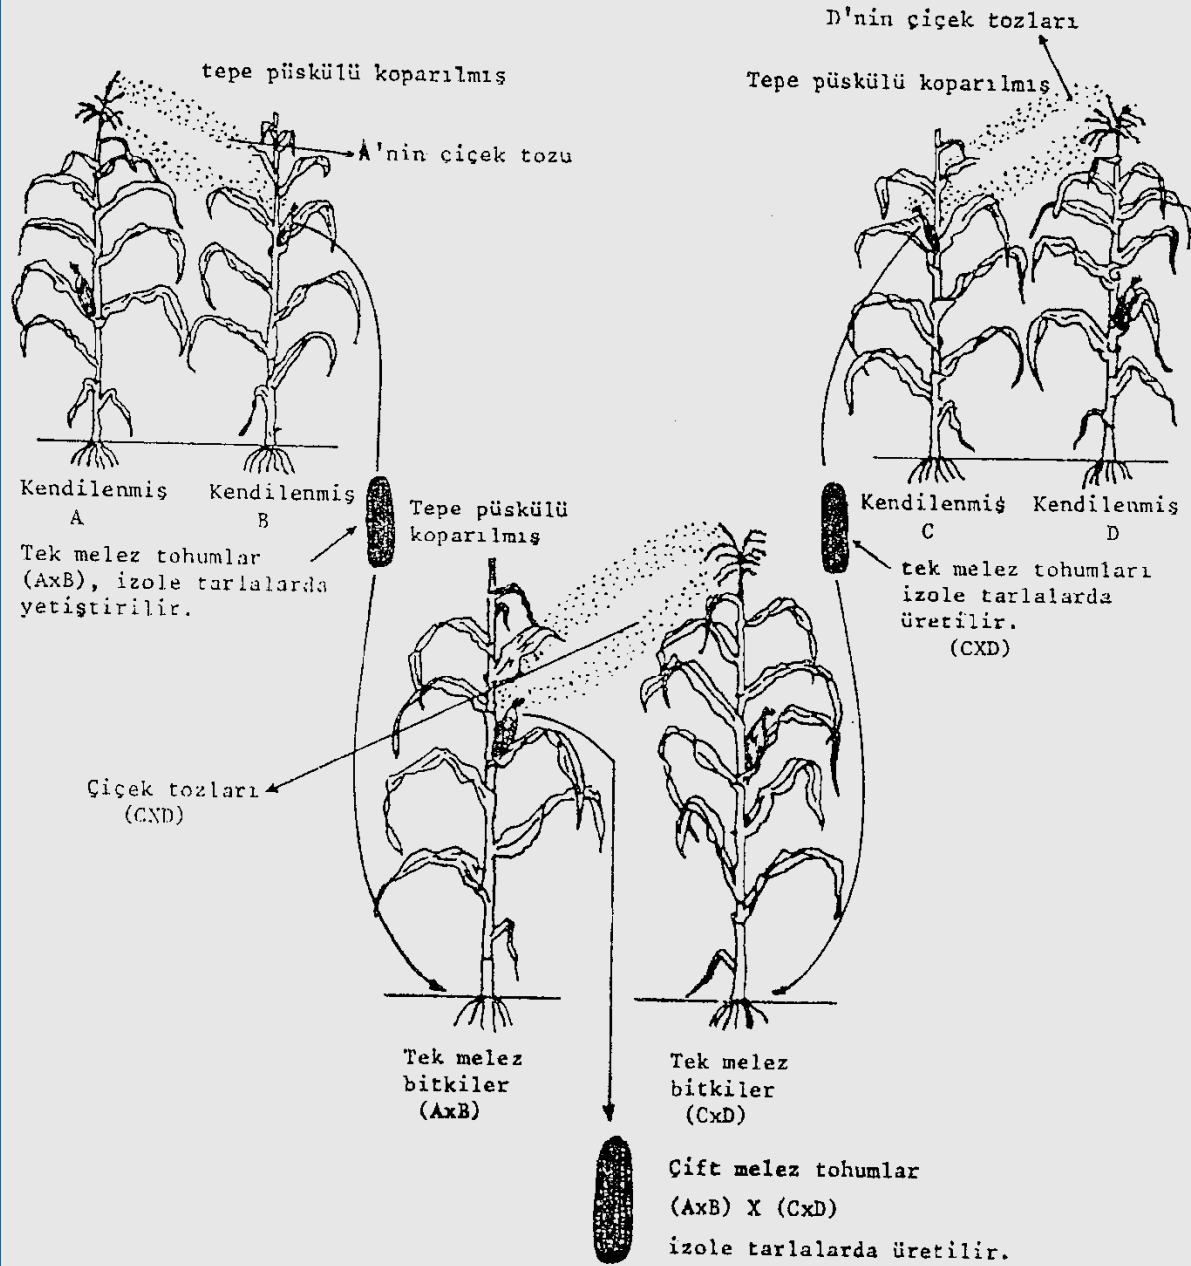

Yabancı Döllenen Bitkilerde Melezleme

- Melez çeşitler; Farklı genetik özellik taşıyan anaçların melezlenmesiyle elde edilen, heterozigotluk teorisine göre anaçlardan daha üstün özellikler taşıyan, bir yıl kullanılan çok yüksek verimli ve çok kaliteli çeşitlerdir.
- Üstün özellik gösterme bakımından populasyon yapısı;
 1. Kendilenmiş populasyon,
 2. Kendi haline tozlanan populasyon,
 3. Kendilenip melezlenen populasyon,
 4. Farklı kökenli anaçların kendilenip melezlenmesi ile oluşan populasyon

Yabani Mısırdan Modern Mısırın Elde Edilmesi (Heterosisten Yararlanılarak)

Melez Mısır: (14 Sıra / Koçan; 30 Tohum / Sıra; Toplam 420 Tohum)
Yabani Mısır: (2 Sıra / Koçan; 11 Tohum / Sıra; Toplam 22 Tohum)
(1000 tane ağırlığı da dikkate alınmalıdır)

Tek Melez

- İki kendilenmiş hattın birbirleriyle melezlenmesinden elde edilir
- 2 ana bitki, 1 baba bitki ekilir Tarlanın sadece 2/3 ünden tohum elde edildiği için 1/3 lük kayıp söz konusu.
- Maliyeti çok yüksektir
- Kalitesi çok yüksektir
- Kullanım alanı sınırlıdır (Çok kaliteli sanayi ürünü için)
- Kendilenmiş hat sayısı az olduğu için adaptasyon alanı dardır

Üçlü Melez

- Tek melezin bir başka kendilenmiş hat ile melezlenmesi ile elde edilir.
- Tek melez ana, kendilenmiş hat baba olarak kullanılır

Maliyeti, tek meleze oranla daha düşüktür.

- **Kalitesi, tek meleze oranla daha düşüktür.**
- **Adaptasyon alanı tek meleze oranla daha geniştir.**