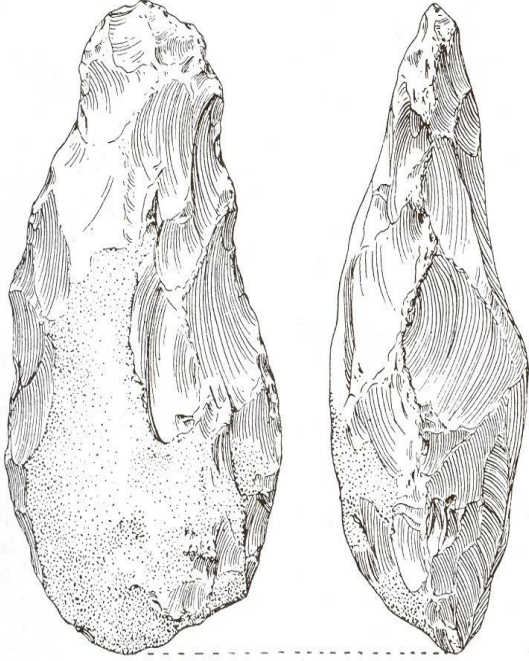

Sırtlı Bıçak

← sırt

Ham

Gontuklu Alet

Düzeltli Gontuk

Topuk

Santimetre

a

b

c

d

e

Eski Şöliyen tipinde bir el-baltası. Ölçek 2/3

Geç Şöliyen tipte bir el-baltası. Ölçek 1/2

CLAKTONIEN Alt Paleolitik Orta Pleistosen

MICOQUIEN Alt Paleolitik Orta Pleistosen

Solutreyen aletlerine örnekler. Ölçek 7/8

Şatelperonien'in alet tipleri. Ölçek (yaklaşık olarak) 3/4

Magdaleniyen ve Gravetiyen'e ait aletlere örnekler. Ölçek 5/8

Basit dilgi

Sırtlı dilgi

İki kalem

Saplı uç

Çentikli dilgi

Matkap ya da bız

Dilgi üzerinde bir uç kazıyıcı

Defne yaprağı biçimli uç

Omuzlu uç

Üstten görünümü

Yandan görünümü

Omurga biçimli yuvarlak kazıyıcı