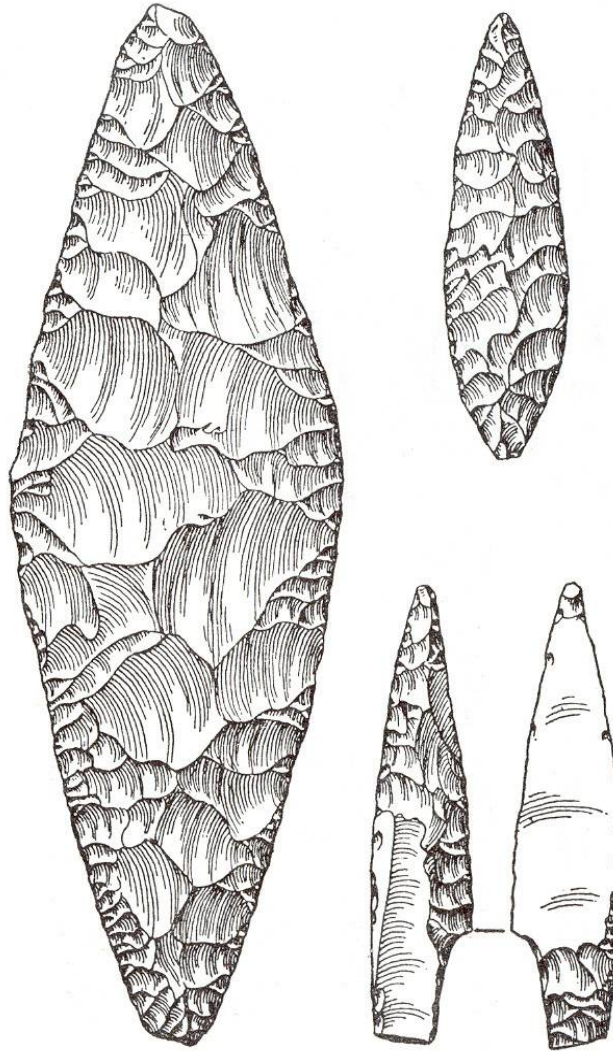

DARBE YÖNLERİ

QUARTERNER
4. Zaman

Halosen

Neolitik

Pleistosen

Paleolitik

Üst

Üst

Sırtlı Bıçak

← sırt

Ham

Gontuklu Alet

Düzeltli Gontuk

Topuk

Santimetre

a

b

c

d

e

Eski Şöliyen tipinde bir el-baltası. Ölçek 2/3

Geç Şöliyen tipte bir el-baltası. Ölçek 1/2

CLAKTONIEN Alt Paleolitik Orta Pleistosen

MICOQUIEN Alt Paleolitik Orta Pleistosen

Çentikli dilgi

Matkap ya da bız

Dilgi üzerinde bir uç kazıyıcı

Defne yaprağı biçimli uç

Omuzlu uç

Üstten görünümü

Yandan görünümü

Omurga biçimli yuvarlak kazıyıcı