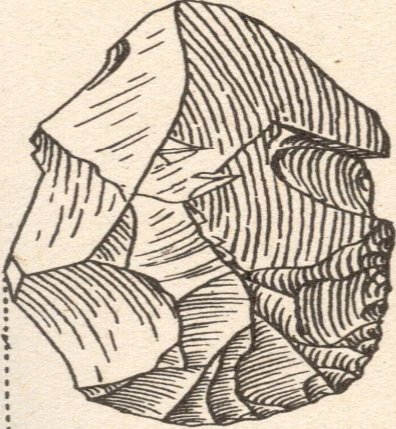

Solutreyen aletlerine örnekler. Ölçek 7/8

Şatelperonien'in alet tipleri. Ölçek (yaklaşık olarak) 3/4

Magdaleniyen ve Gravetiyen'e ait aletlere örnekler. Ölçek 5/8

Basit dilgi

Sırtlı dilgi

İki kalem

Saplı uç

Çentikli dilgi

Matkap ya da bız

Dilgi üzerinde bir uç kazıyıcı

Defne yaprağı biçimli uç

Omuzlu uç

Üstten görünümü

Yandan görünümü

Omurga biçimli yuvarlak kazıyıcı

Üstten görünümü

Önden görünümü

Omurga biçimli burunlu kazıyıcı

Yarık dipli kemik uç

Mızrak atıcı

Sırım düzeltici

**TARİH
ÖNCESİ
İNSAN**
Robert J.
Braidwood

ARKEOLOJİ VE SANAT YAYINLARI