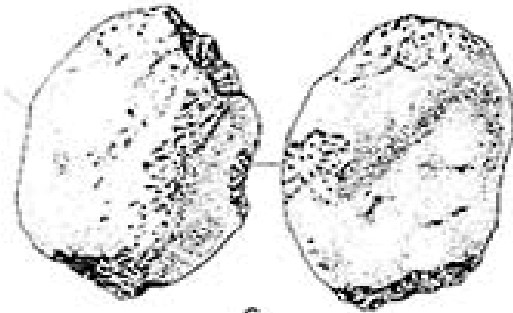

Yontuk Çakıl (Afrika)
Kafuan/Olduvan (Afrika)
Chelleén Öncesi (Avrupa)

Chelleén
Abevillien
Achellien
Micoquien
Clactonien
Levalloisien

Limande

Üçgen biçimli

Kargı Biçimli

Nacak

Tayac Ucu

Kenar Karuyucu

Sırtlı Bıçak

← sırt

Ham

Gontuklu Alet

Düzeltli Gontuk

Topuk

Santimetre

a

b

c

d

e

Eski Şöliyen tipinde bir el-baltası. Ölçek 2/3

Geç Şöliyen tipte bir el-baltası. Ölçek 1/2

CLAKTONIEN Alt Paleolitik Orta Pleistosen

MICOQUIEN Alt Paleolitik Orta Pleistosen