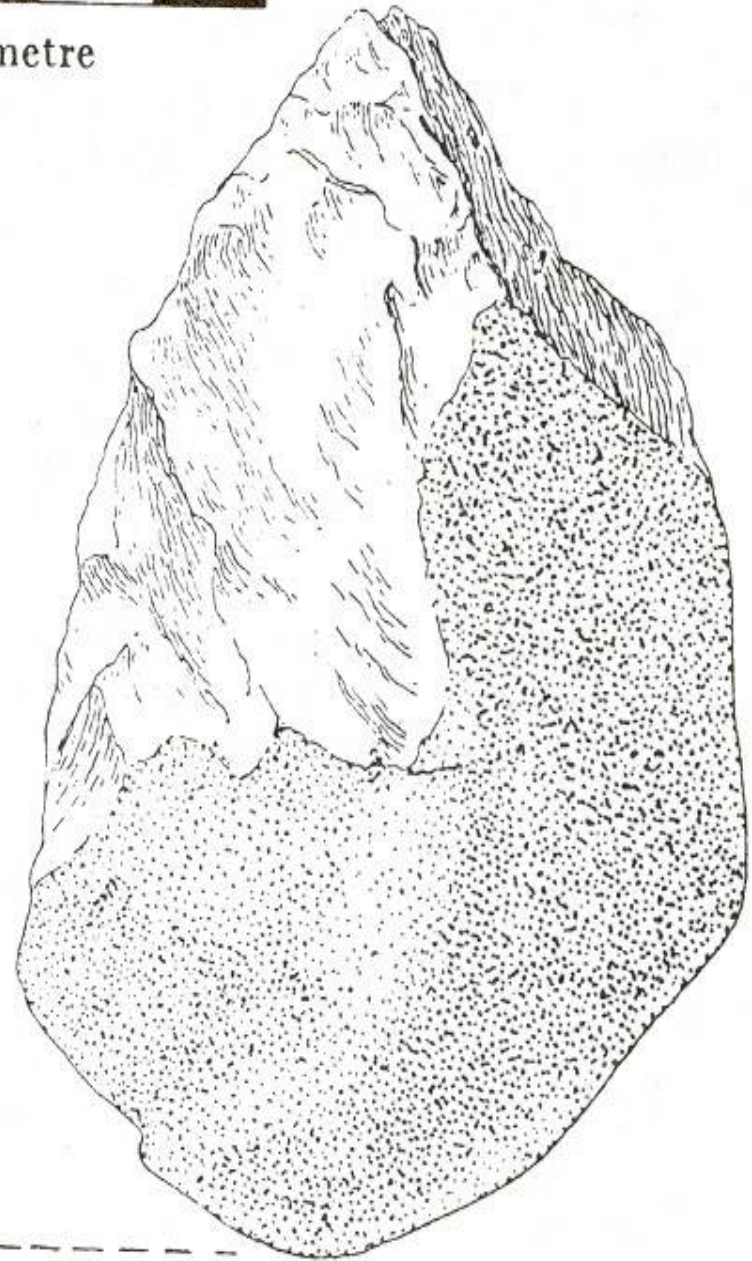

Sırtlı Bıçak

← sırt

Ham

Gontuklu Alet

Düzeltli Gontuk

Topuk

Santimetre

a

b

c

d

e

Eski Şöliyen tipinde bir el-baltası. Ölçek 2/3

Geç Şöliyen tipte bir el-baltası. Ölçek 1/2

CLAKTONIEN Alt Paleolitik Orta Pleistosen

MICOQUIEN Alt Paleolitik Orta Pleistosen