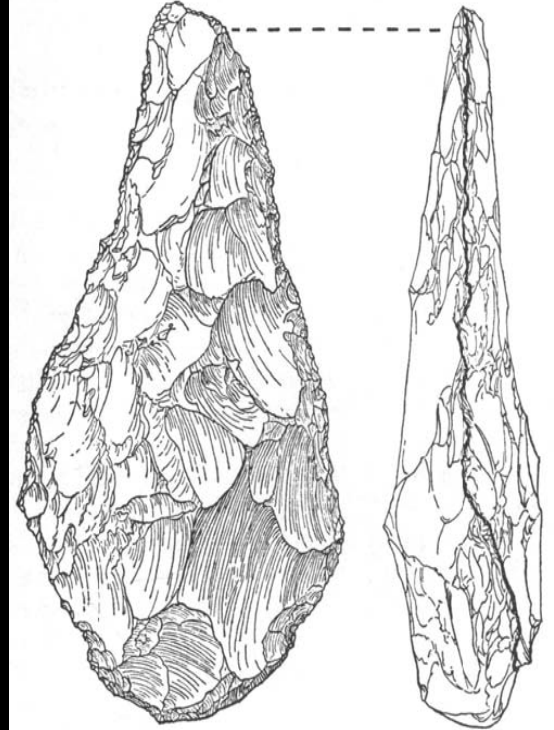

Sırtlı Bıçak

← sırt

Ham

Gontuklu Alet

Düzeltli Gontuk

Topuk

Santimetre

a

b

c

d

e

Eski Şöliyen tipinde bir el-baltası. Ölçek 2/3

Geç Şöliyen tipte bir el-baltası. Ölçek 1/2

CLAKTONIEN Alt Paleolitik Orta Pleistosen

MICOQUIEN Alt Paleolitik Orta Pleistosen

Solutreyen aletlerine örnekler. Ölçek 7/8

Şatelperonien'in alet tipleri. Ölçek (yaklaşık olarak) 3/4

Magdaleniyen ve Gravetiyen'e ait aletlere örnekler. Ölçek 5/8

Basit dilgi

Sırtlı dilgi

İki kalem

Saplı uç