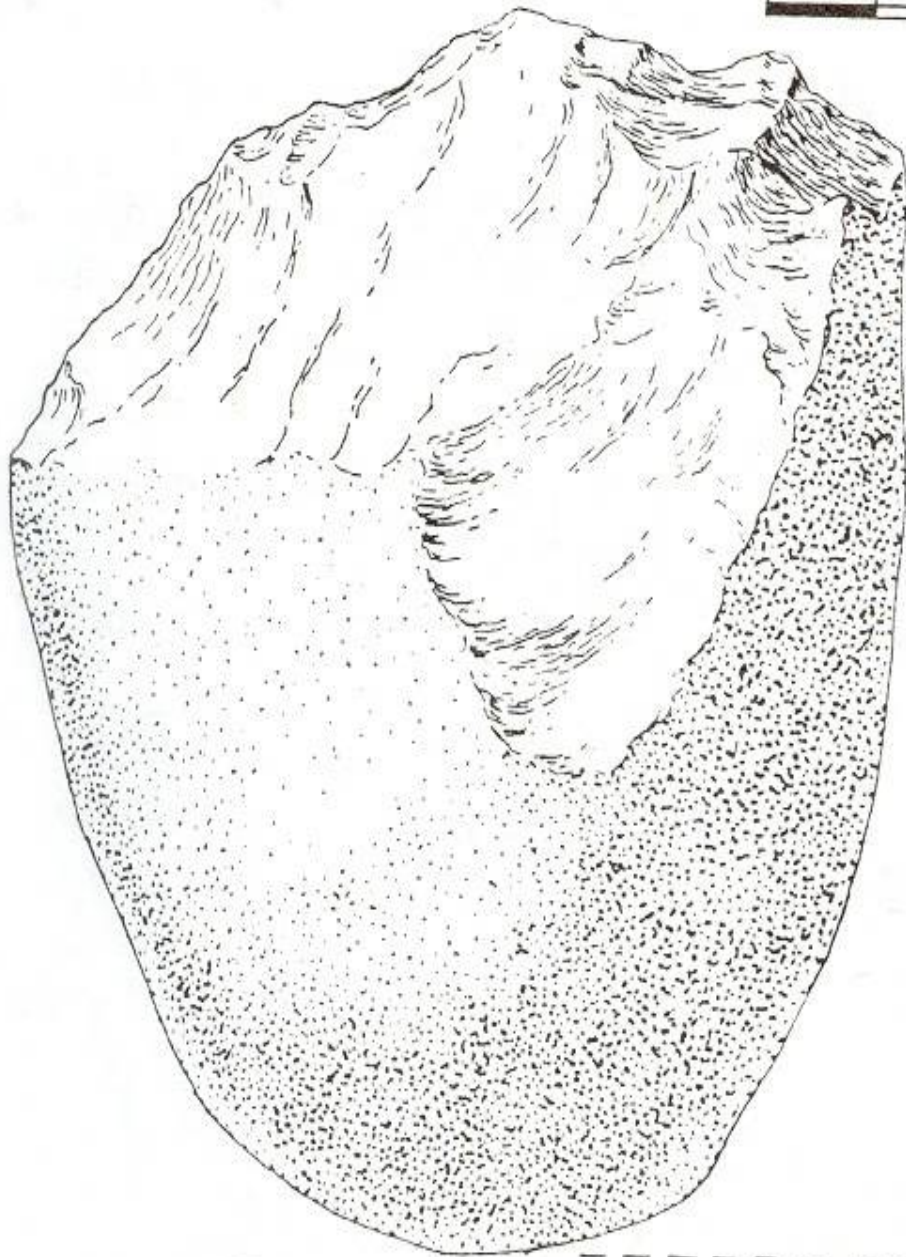

Sırtlı Bıçak

← sırt

Ham

Gontuklu Alet

Düzeltli Gontuk

Topuk

Santimetre

a

b

c

d

e

Eski Şöliyen tipinde bir el-baltası. Ölçek 2/3

Geç Şöliyen tipte bir el-baltası. Ölçek 1/2

CLAKTONIEN Alt Paleolitik Orta Pleistosen

MICOQUIEN Alt Paleolitik Orta Pleistosen