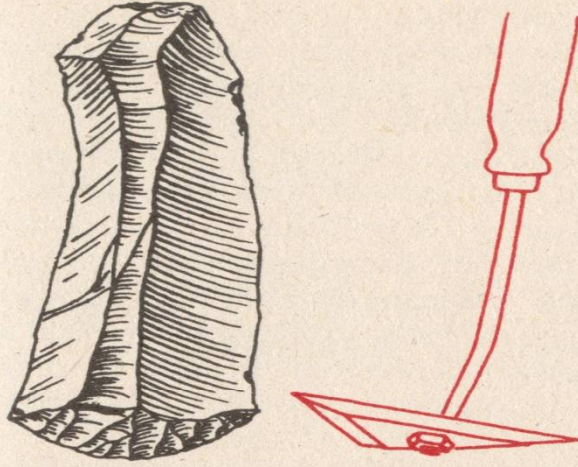

Solutreyen aletlerine örnekler. Ölçek 7/8

Şatelperonien'in alet tipleri. Ölçek (yaklaşık olarak) 3/4

Magdaleniyen ve Gravetiyen'e ait aletlere örnekler. Ölçek 5/8

Basit dilgi

Sırtlı dilgi

İki kalem

Saplı uç

Çentikli dilgi

Matkap ya da bız

Dilgi üzerinde bir uç kazıyıcı

Defne yaprağı biçimli uç

Omuzlu uç

Üstten görünümü

Yandan görünümü

Omurga biçimli yuvarlak kazıyıcı

Üstten görünümü

Önden görünümü

Omurga biçimli burunlu kazıyıcı

Yarık dipli kemik uç

Mızrak atıcı

Sırım düzeltici

**TARİH
ÖNCESİ
İNSAN**
Robert J.
Braidwood

ARKEOLOJİ VE SANAT YAYINLARI