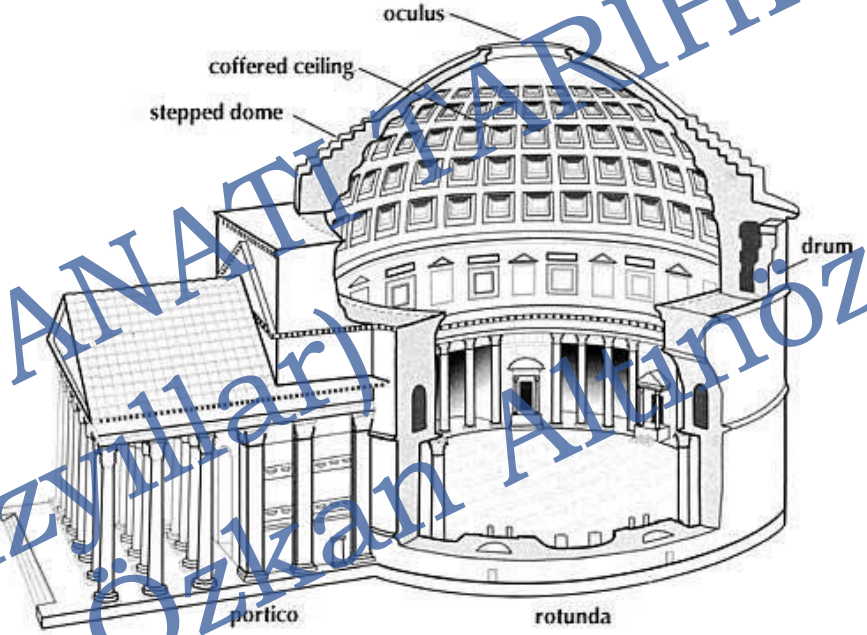

Kaynak: quizlet.com

SAN 217 AVRUPA SANATI TARİHİ I
(7-14. yüzyıllar)
Doç. Dr. Meltem Özkan Altınöz

Doç. Dr. Meltem Özkan Altınöz
Sanat Tarihi Bölümü