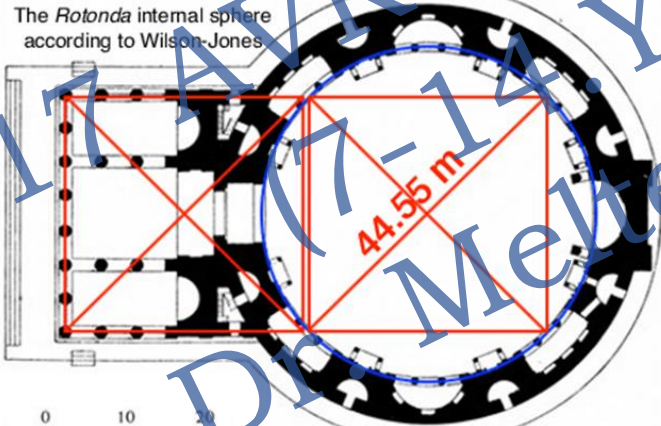

Doç. Dr. Meltem Özkan Altınöz
Sanat Tarihi Bölümü

Panteon

Kaynak: https://www.researchgate.net/publication/325781268_On_the_origin_of_the_cracks_in_the_dome_of_the_Pantheon_in_Rome/figures?lo=1

Doç. Dr. Meltem Özkan Altınöz
Sanat Tarihi Bölümü