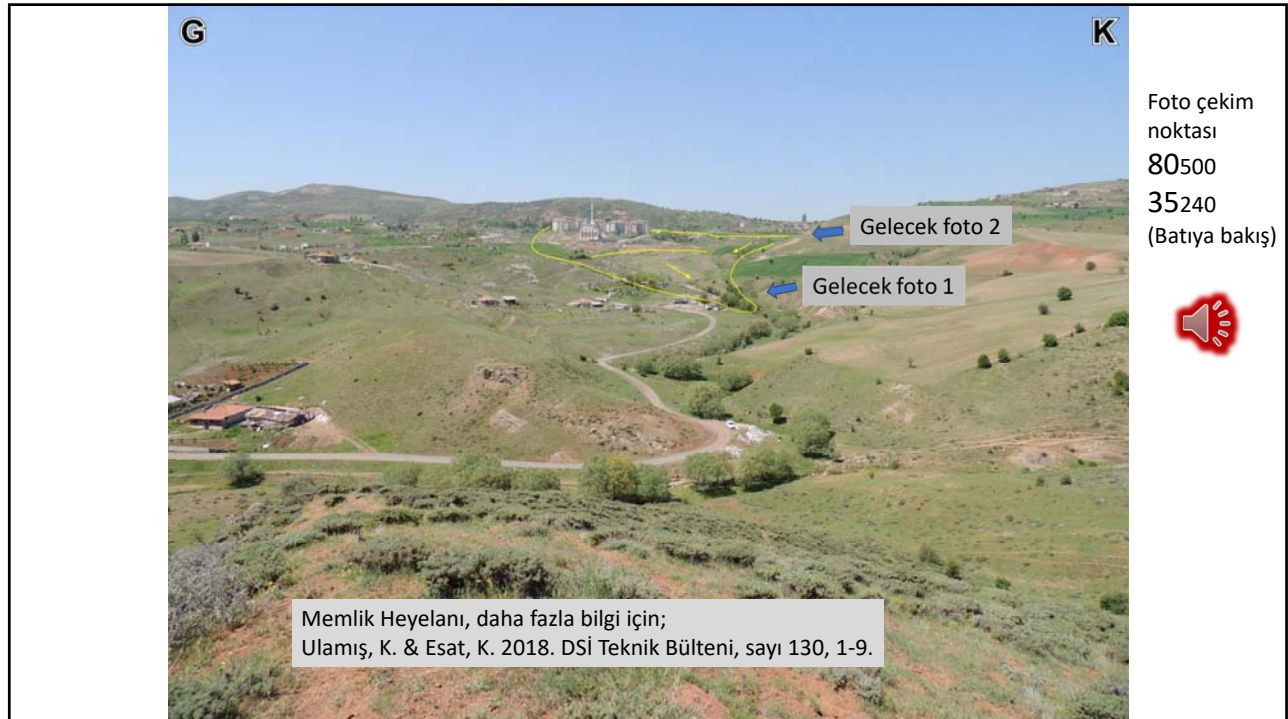

7

8

9

10

11

Video çekim noktası 79880-34320 (Kuzeydoğu'ya bakış)

12

13