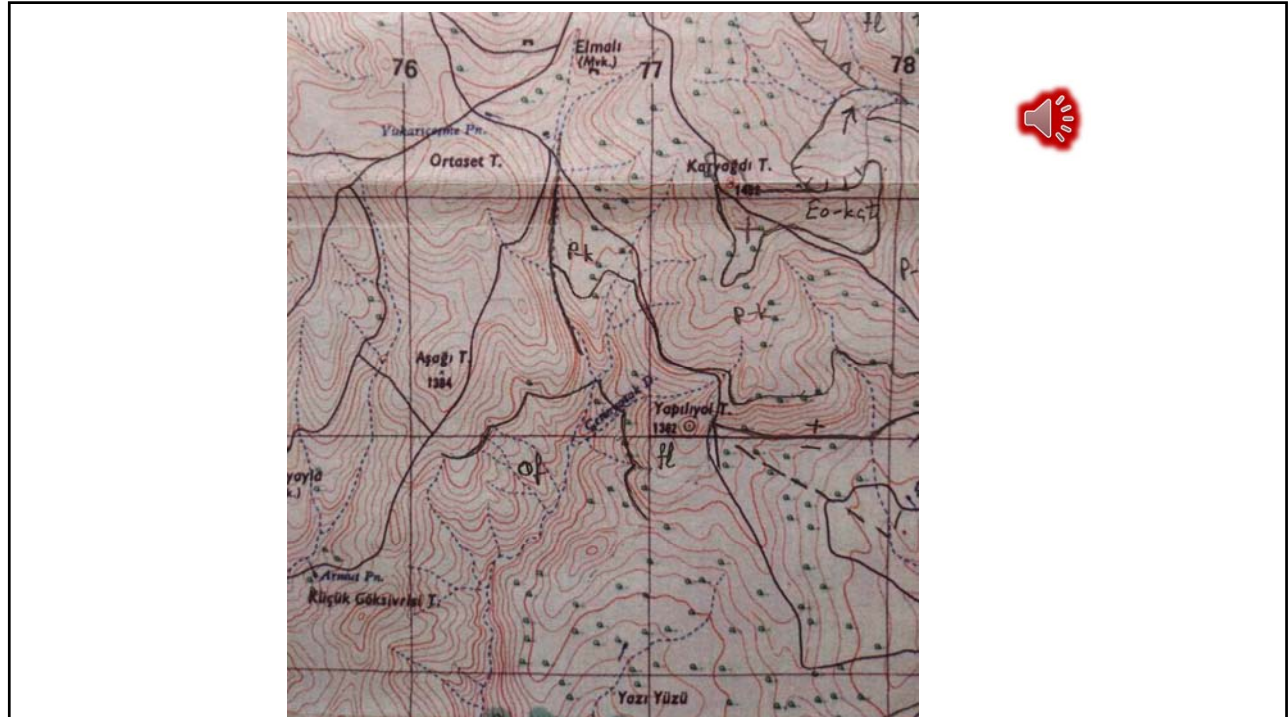

Jeolojik Harita Alımı Yakacık-Memlik-V

Gürol Seyitoğlu - Korhan Esat

1

Video çekim
konumu
76980
35860

2

3

4

5

6

Yaklaşık foto çekim konumu (77580-34600) 1283 rakımlı tepenin eteklerinden kuzeye bakış.

7

8