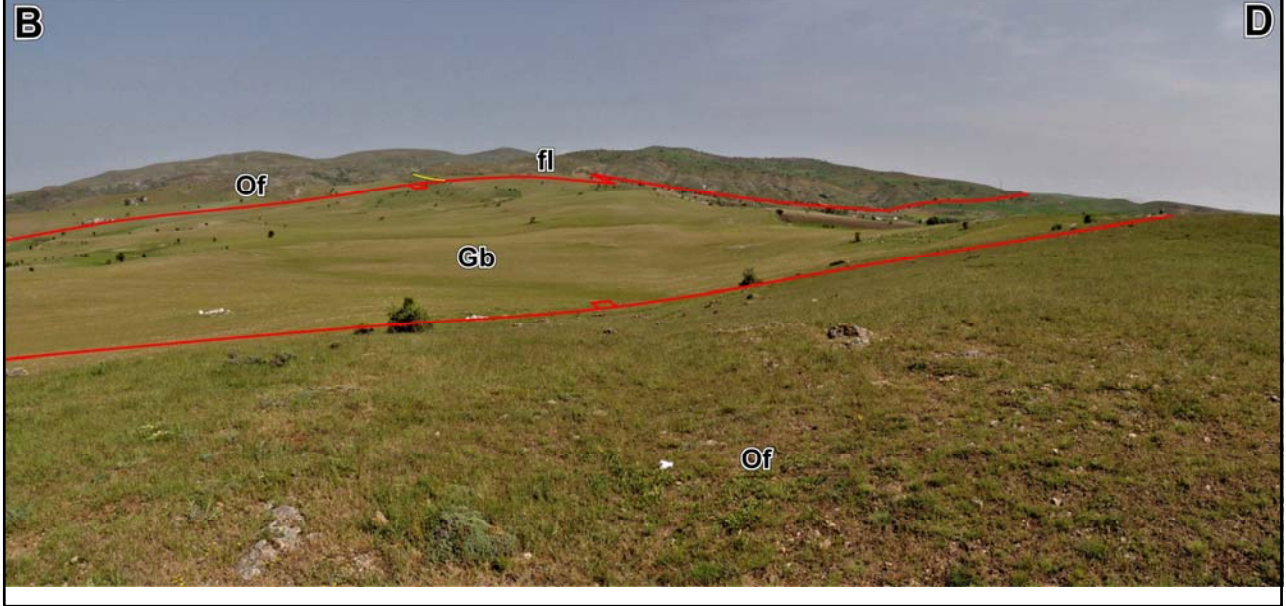

6

Yaklaşık foto çekim konumu (77580-34600) 1283 rakımlı tepenin eteklerinden kuzeye bakış.

7

8