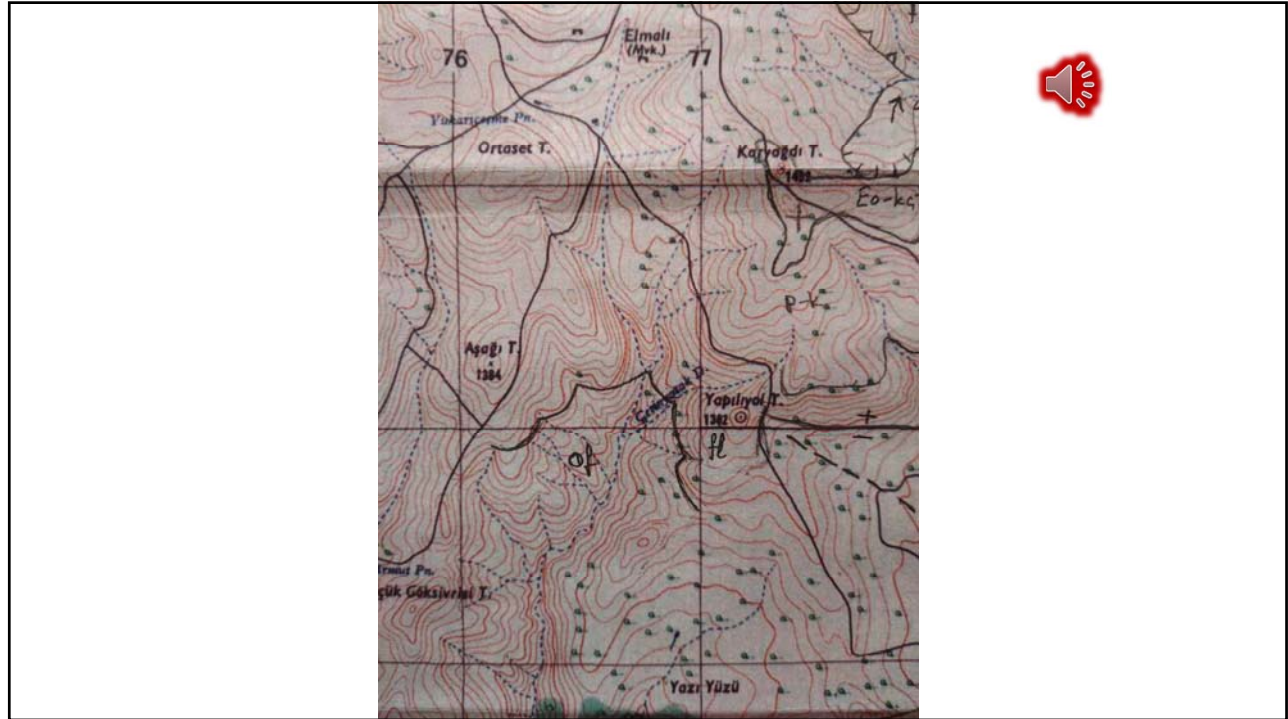

Jeolojik Harita Alımı Yakacık-Memlik-V

Gürol Seyitoğlu - Korhan Esat

1

Video çekim
konumu
76980
35860

2

3

4

5

6

Yaklaşık foto çekim konumu (77580-34600) 1283 rakımlı tepenin eteklerinden kuzeye bakış.

7

8