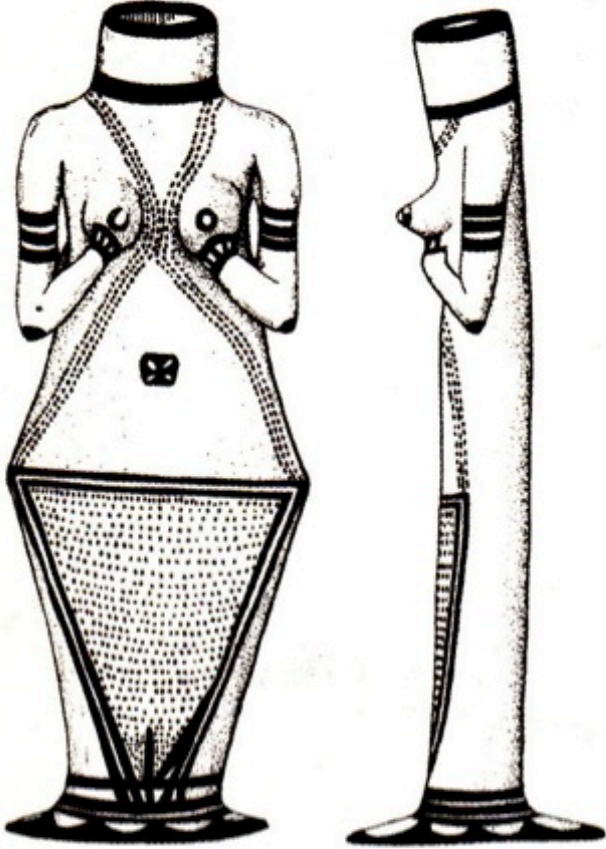

Şek. — Fig. 72—80

Resim C-14 Dar ağızlı bir kap: ölçülerini alamayız.

Resim C-39 Birden çok renge boyanmış bir kap.

Resim C-40 İç ve dış yüzeyi süslemeli parça.

Resim C-41 Glazürlü gövde parçası, tane konulamadığı için düz gösterilmiş.

Resim C-42 Süslemeli bir kabın yanında bir kesit.

Resim C-65 Perspektifsiz süslemeli bir kase.

Resim C-66 'Yatay perspektifli' süslemeli bir kase.

Resim D-4 Boyalı süslemelere sahip figürin. İki açıdan çizilmiş.

Resim D-5 Enteresana bir arka görünüme sahip figürin. İki ayrı açıdan çizilmiş.