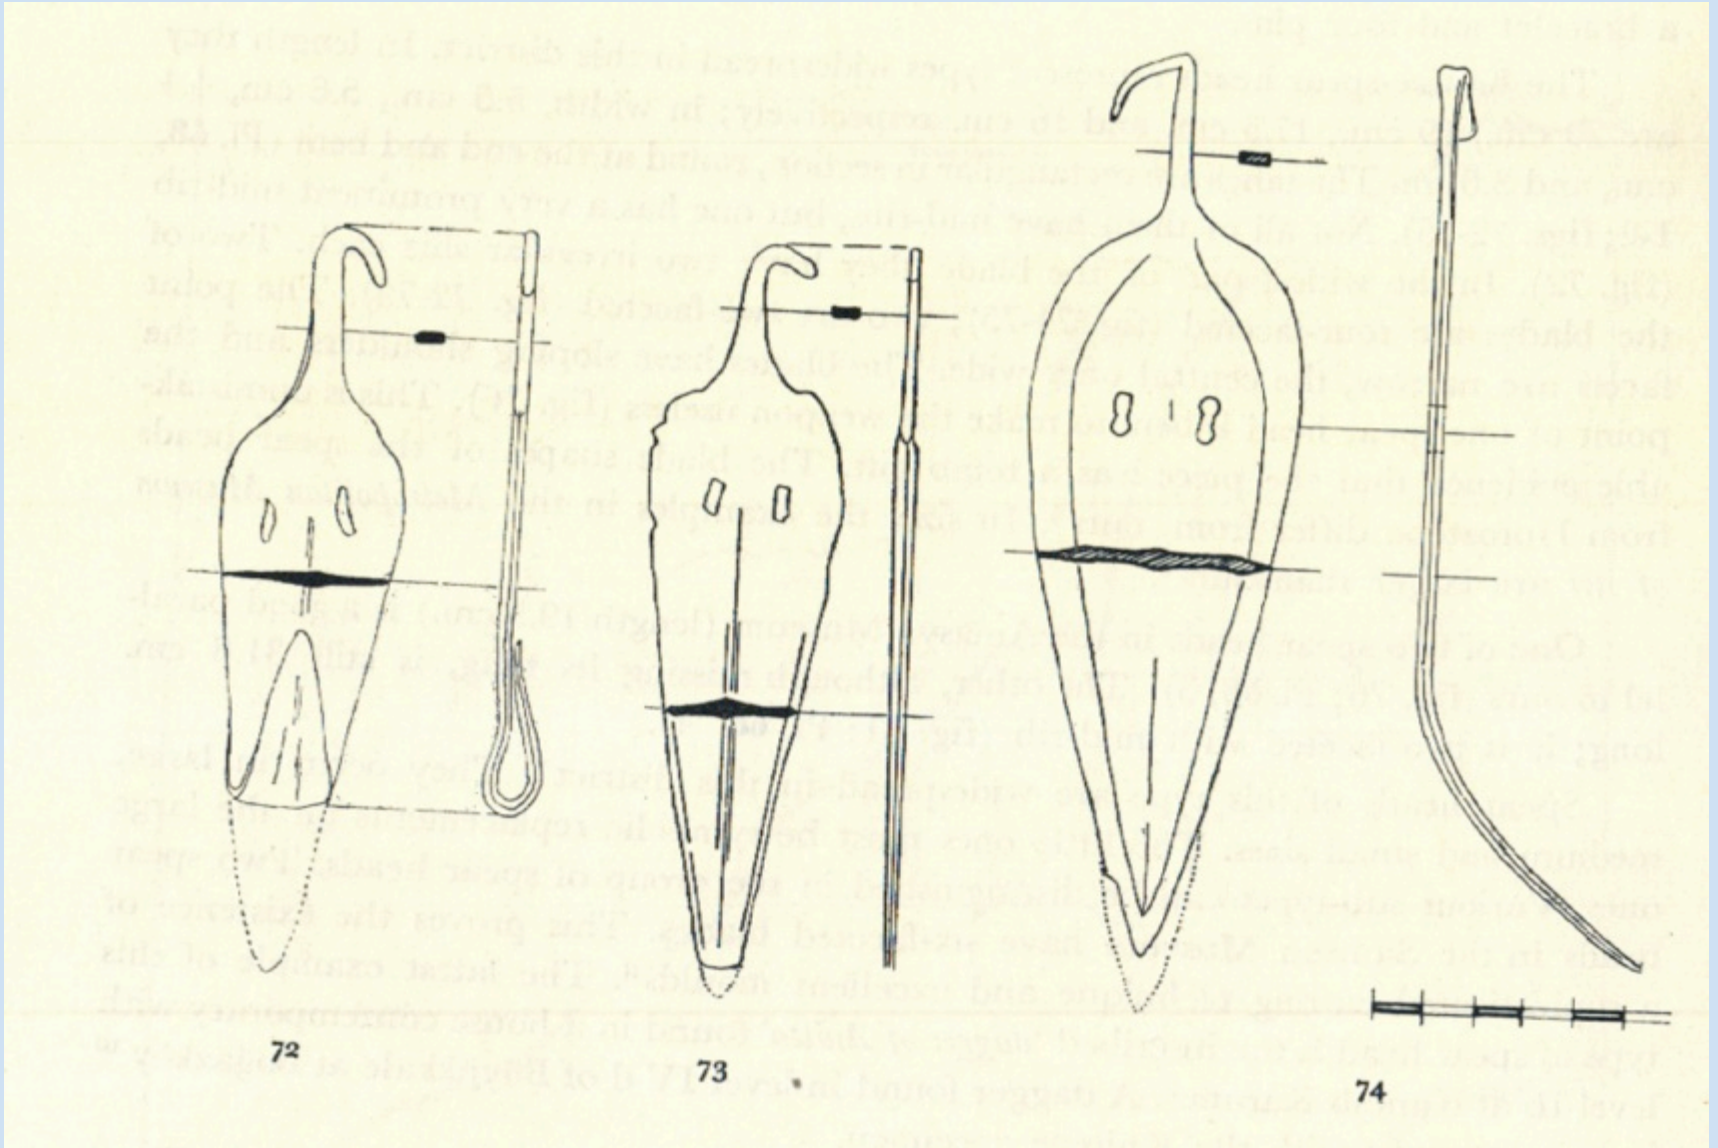

Şek. — Fig. 72—80

Resim C-14 Dar ağızlı bir kap: ölçülerini alamayız.

Resim C-39 Birden çok renge boyanmış bir kap.

Resim C-40 İç ve dış yüzeyi süslemeli parça.

Resim C-41 Glazürlü gövde parçası, tane konulamadığı için düz gösterilmiş.

Resim C-42 Süslemeli bir kabın yanında bir kesit.

Resim C-65 Perspektifsiz süslemeli bir kase.

Resim C-66 'Yatay perspektifli' süslemeli bir kase.

Resim D-4 Boyalı süslemelere sahip figürin. İki açıdan çizilmiş.

Resim D-5 Enteresana bir arka görünüme sahip figürin. İki ayrı açıdan çizilmiş.