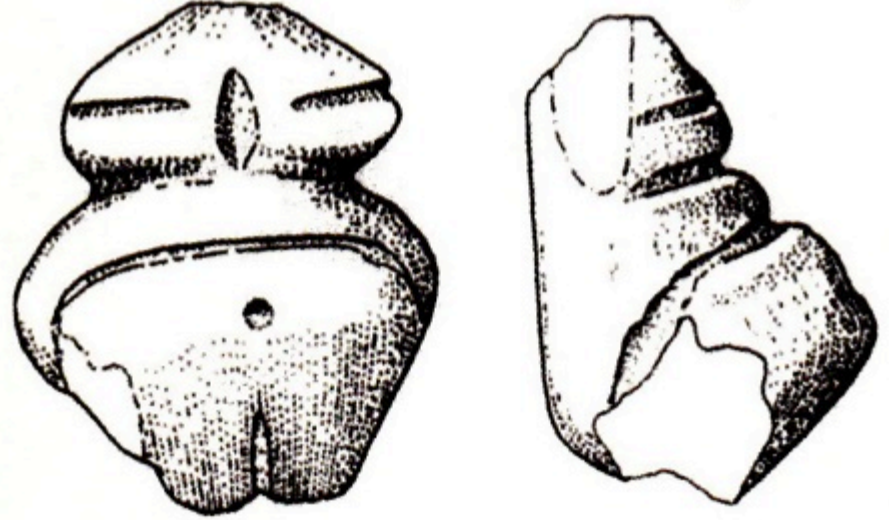

Şek. — Fig. 72—80

Resim C-14 Dar ağızlı bir kap: ölçülerini alamayız.

Resim C-39 Birden çok renge boyanmış bir kap.

Resim C-40 İç ve dış yüzeyi süslemeli parça.

Resim C-41 Glazürlü gövde parçası, tane konulamadığı için düz gösterilmiş.

Resim C-42 Süslemeli bir kabın yanında bir kesit.

Resim C-65 Perspektifsiz süslemeli bir kase.

Resim C-66 'Yatay perspektifli' süslemeli bir kase.

Resim D-4 Boyalı süslemelere sahip figürin. İki açıdan çizilmiş.

Resim D-5 Enteresana bir arka görünüme sahip figürin. İki ayrı açıdan çizilmiş.