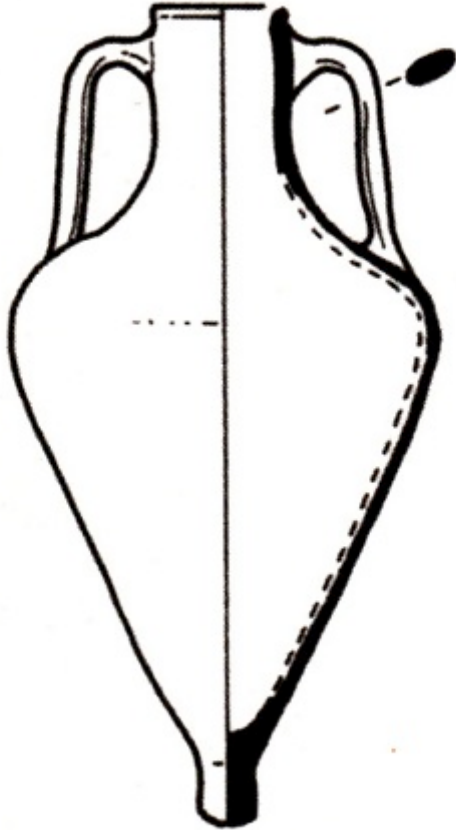

Şek. — Fig. 72—80

Resim C-14 Dar ağızlı bir kap: ölçülerini alamayız.

Resim C-39 Birden çok renge boyanmış bir kap.

Resim C-40 İç ve dış yüzeyi süslemeli parça.

Resim C-41 Glazürlü gövde parçası, tane konulamadığı için düz gösterilmiş.

Resim C-42 Süslemeli bir kabın yanında bir kesit.

Resim C-65 Perspektifsiz süslemeli bir kase.

Resim C-66 'Yatay perspektifli' süslemeli bir kase.

Resim D-4 Boyalı süslemelere sahip figürin. İki açıdan çizilmiş.

Resim D-5 Enteresana bir arka görünüme sahip figürin. İki ayrı açıdan çizilmiş.