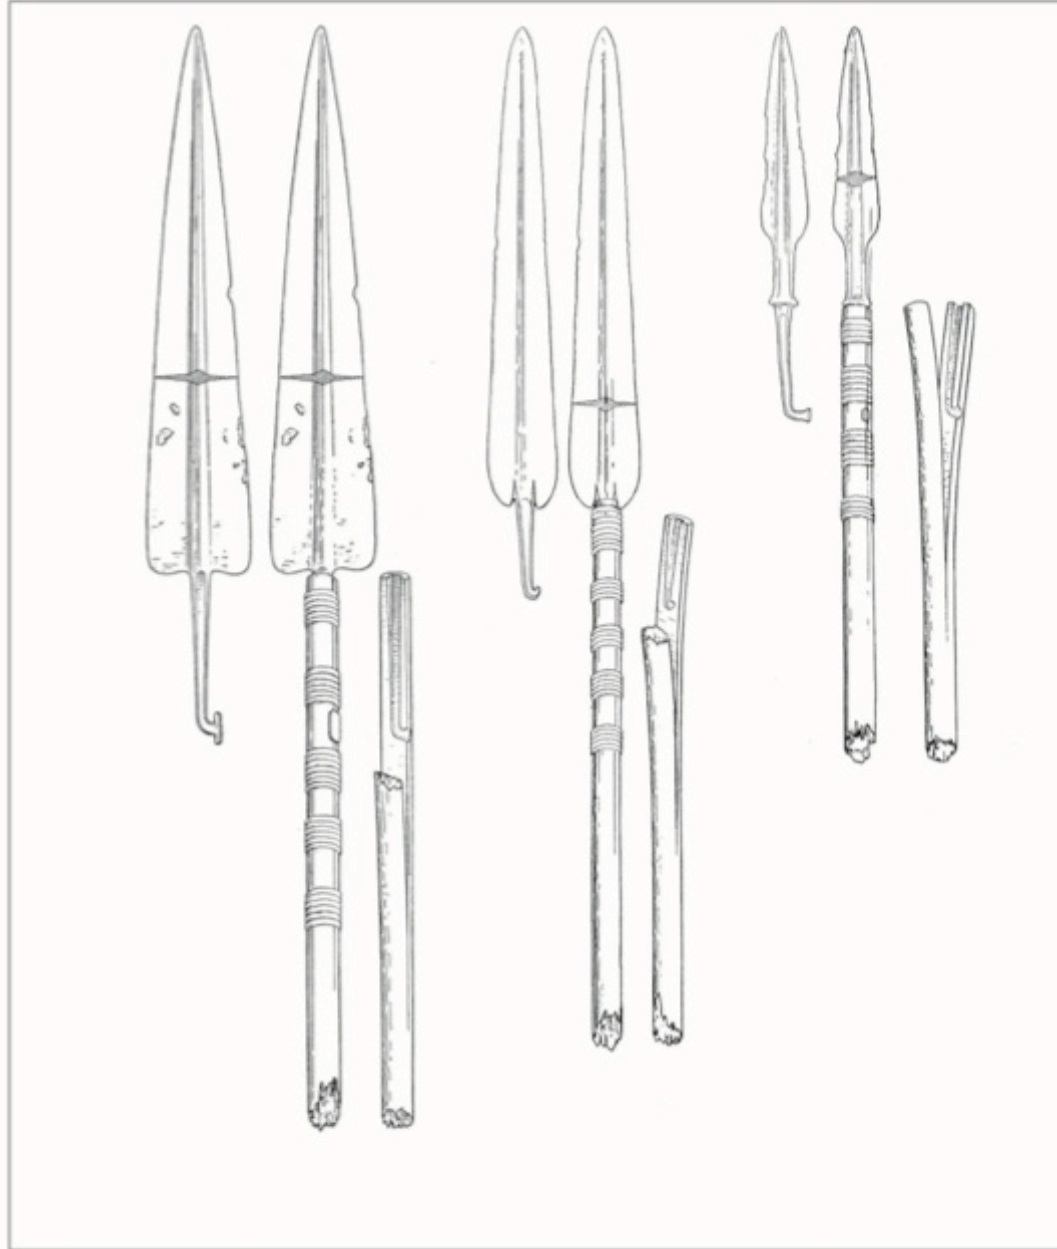

METAL ESERLER

TİPOLOJİ VE KRONOLOJİ

MIZRAK / MIZRAK UCU

MIZRAK UCU

KARGI

231. Judaidah. Cachette (BA IV B). Figurines armées en bronze.
(D'après Seeden 1980, pls. 1.1-2 et 2.3).

KARGILAR

İKİ PARÇALI MIZRAK UÇLARI

ÜÇ PARÇALI MIZRAK UÇLARI

KOVANLI MIZRAK UÇLARI

aa.44. Typochronologie des lances bipartites.

aa.43. Typochronologie des lances tripartites.

aa.45. Typochronologie des lances à fentes.