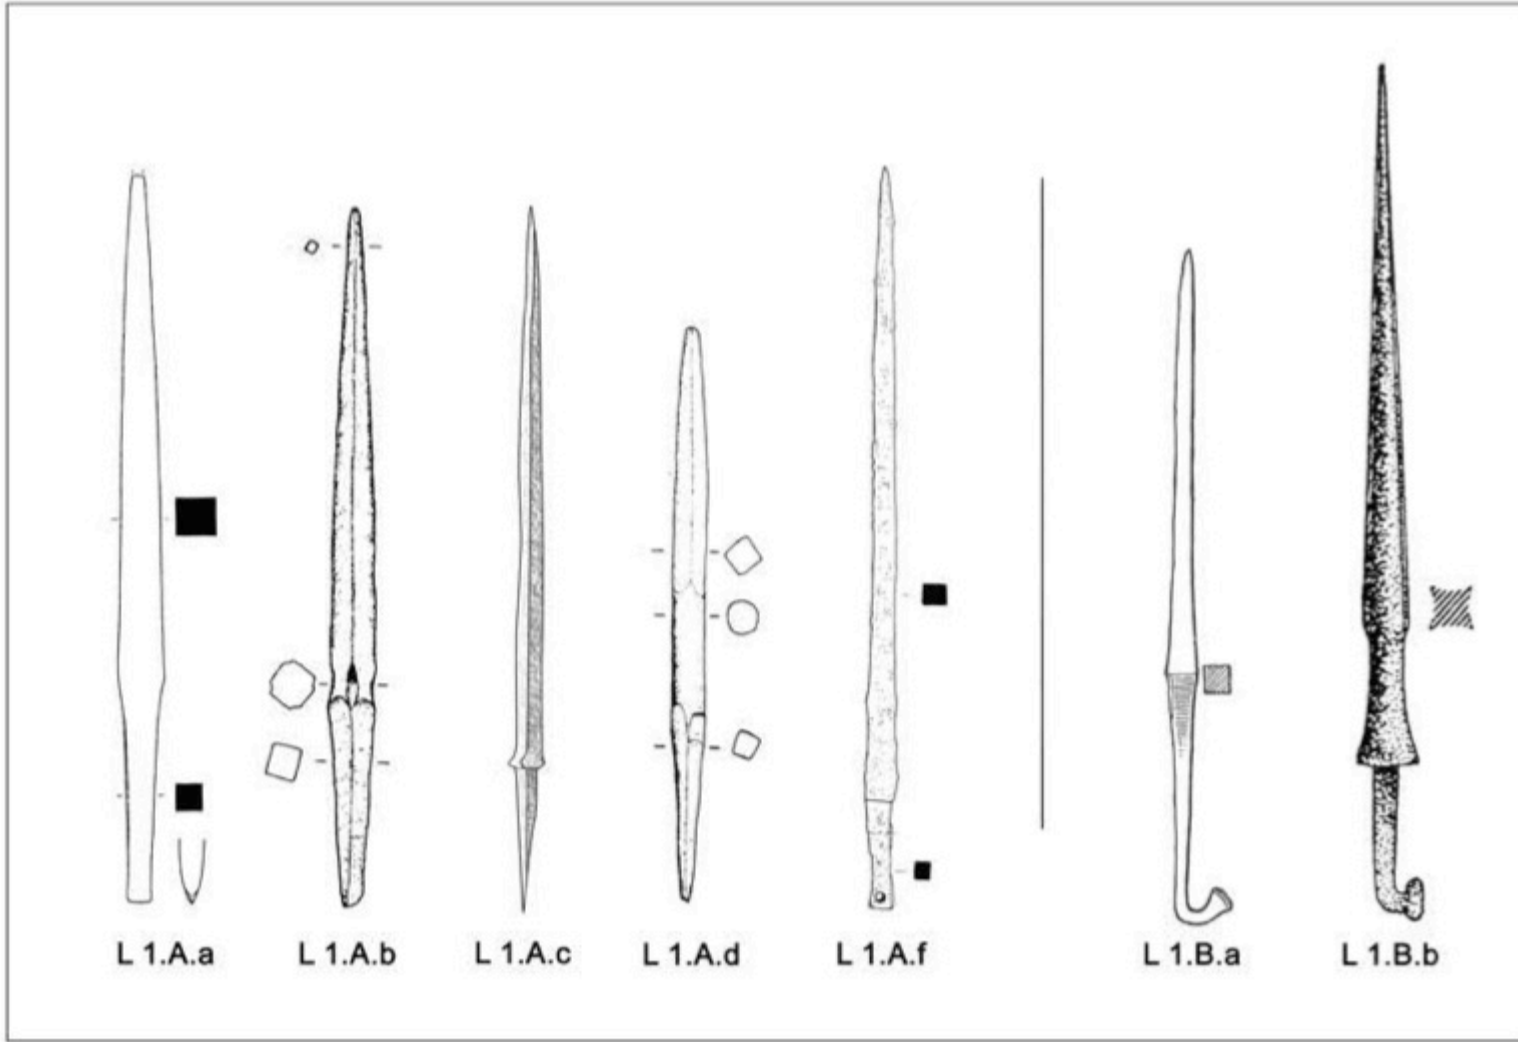

METAL ESERLER

TİPOLOJİ VE KRONOLOJİ

MIZRAK / MIZRAK UCU

MIZRAK UCU

KARGI

231. Judaidah. Cachette (BA IV B). Figurines armées en bronze.
(D'après Seeden 1980, pls. 1.1-2 et 2.3).

KARGILAR

İKİ PARÇALI MIZRAK UÇLARI

ÜÇ PARÇALI MIZRAK UÇLARI

KOVANLI MIZRAK UÇLARI

aa.44. Typochronologie des lances bipartites.

aa.43. Typochronologie des lances tripartites.

aa.45. Typochronologie des lances à fentes.