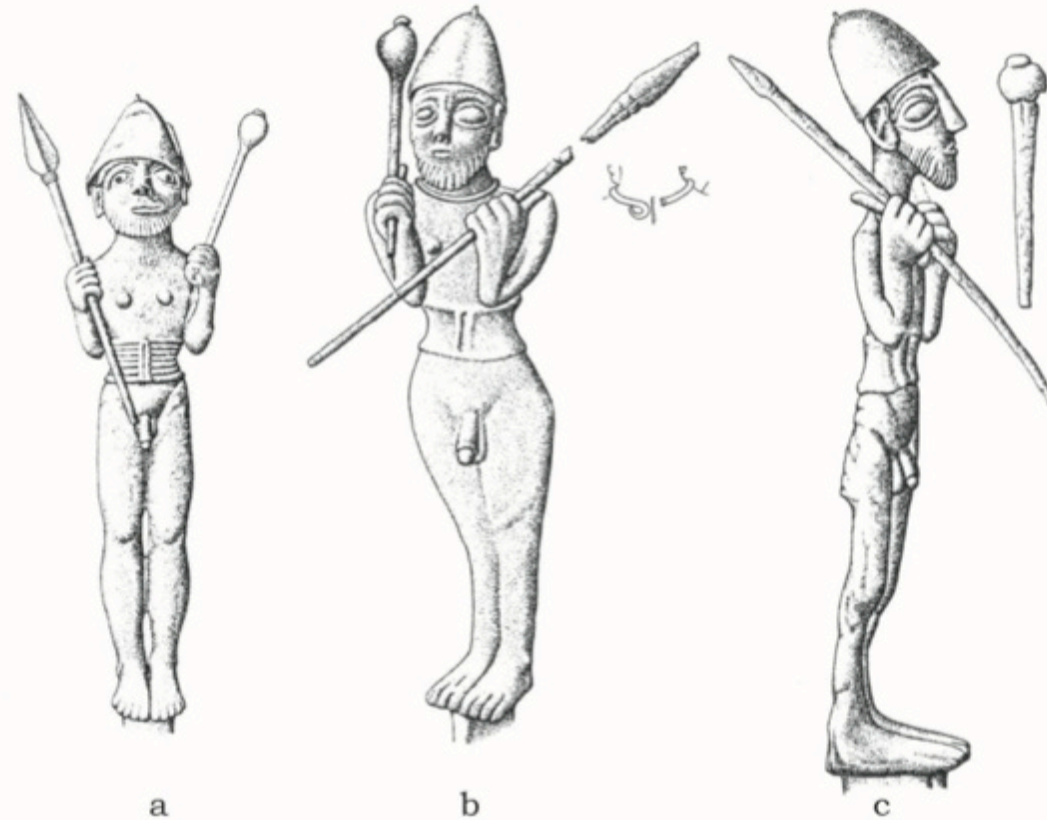

METAL ESERLER

TİPOLOJİ VE KRONOLOJİ

MIZRAK / MIZRAK UCU

MIZRAK UCU

KARGI

231. Judaidah. Cachette (BA IV B). Figurines armées en bronze.
(D'après Seeden 1980, pls. 1.1-2 et 2.3).

KARGILAR

İKİ PARÇALI MIZRAK UÇLARI

ÜÇ PARÇALI MIZRAK UÇLARI

KOVANLI MIZRAK UÇLARI

aa.44. Typochronologie des lances bipartites.

aa.43. Typochronologie des lances tripartites.

aa.45. Typochronologie des lances à fentes.