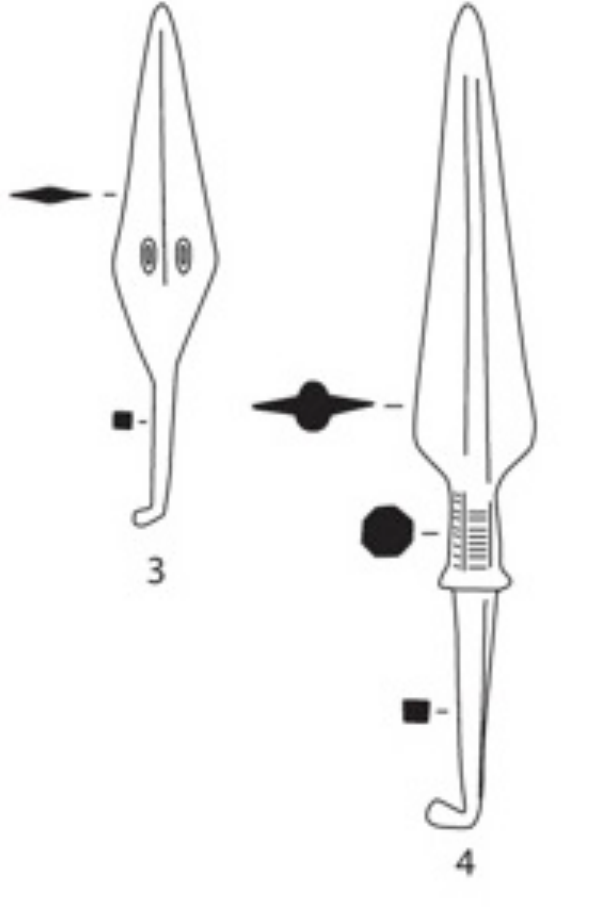

METAL ESERLER

TİPOLOJİ VE KRONOLOJİ

MIZRAK / MIZRAK UCU

MIZRAK UCU

KARGI

231. Judaidah. Cachette (BA IV B). Figurines armées en bronze.
(D'après Seeden 1980, pls. 1.1-2 et 2.3).

KARGILAR

İKİ PARÇALI MIZRAK UÇLARI

ÜÇ PARÇALI MIZRAK UÇLARI

KOVANLI MIZRAK UÇLARI

aa.44. Typochronologie des lances bipartites.

aa.43. Typochronologie des lances tripartites.

aa.45. Typochronologie des lances à fentes.