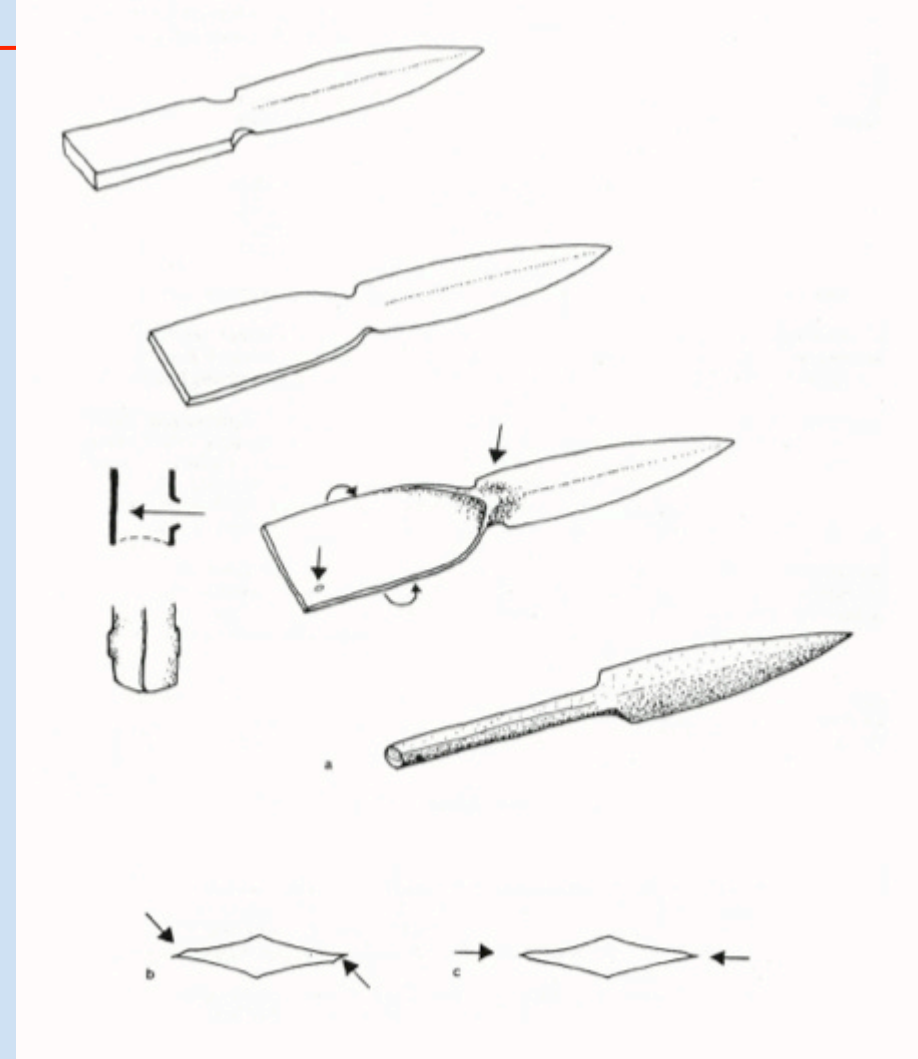

METAL ESERLER

TİPOLOJİ VE KRONOLOJİ

MIZRAK / MIZRAK UCU

MIZRAK UCU

KARGI

231. Judaidah. Cachette (BA IV B). Figurines armées en bronze.
(D'après Seeden 1980, pls. 1.1-2 et 2.3).

KARGILAR

İKİ PARÇALI MIZRAK UÇLARI

ÜÇ PARÇALI MIZRAK UÇLARI

KOVANLI MIZRAK UÇLARI

aa.44. Typochronologie des lances bipartites.

aa.43. Typochronologie des lances tripartites.

aa.45. Typochronologie des lances à fentes.