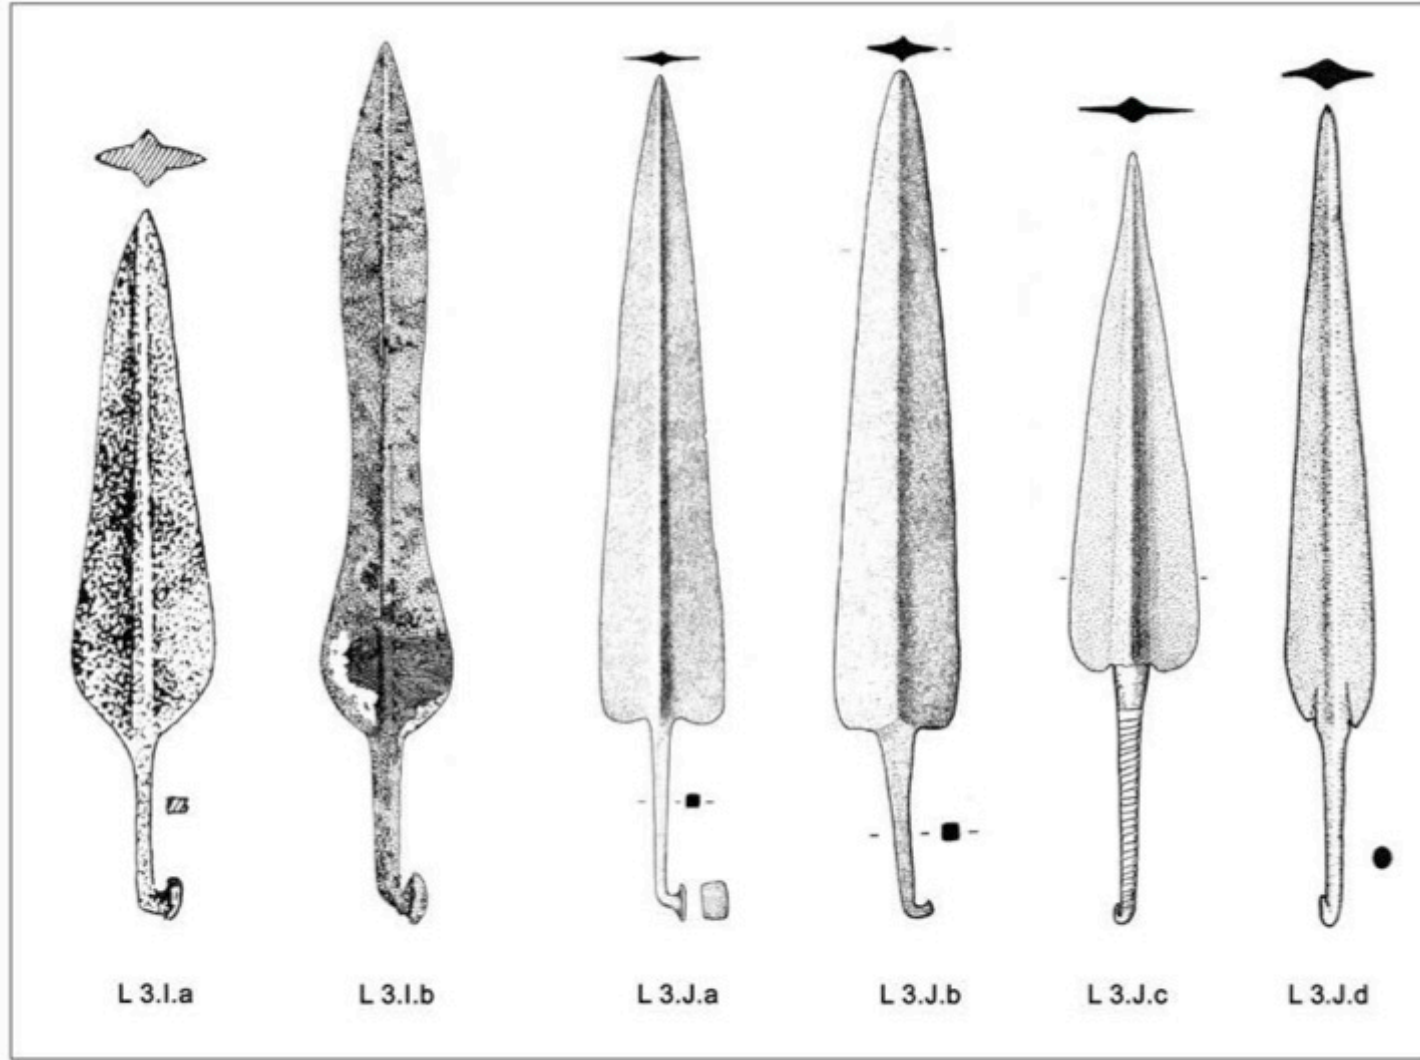

METAL ESERLER

TİPOLOJİ VE KRONOLOJİ

MIZRAK / MIZRAK UCU

MIZRAK UCU

KARGI

231. Judaidah. Cachette (BA IV B). Figurines armées en bronze.
(D'après Seeden 1980, pls. 1.1-2 et 2.3).

KARGILAR

İKİ PARÇALI MIZRAK UÇLARI

ÜÇ PARÇALI MIZRAK UÇLARI

KOVANLI MIZRAK UÇLARI

aa.44. Typochronologie des lances bipartites.

aa.43. Typochronologie des lances tripartites.

aa.45. Typochronologie des lances à fentes.