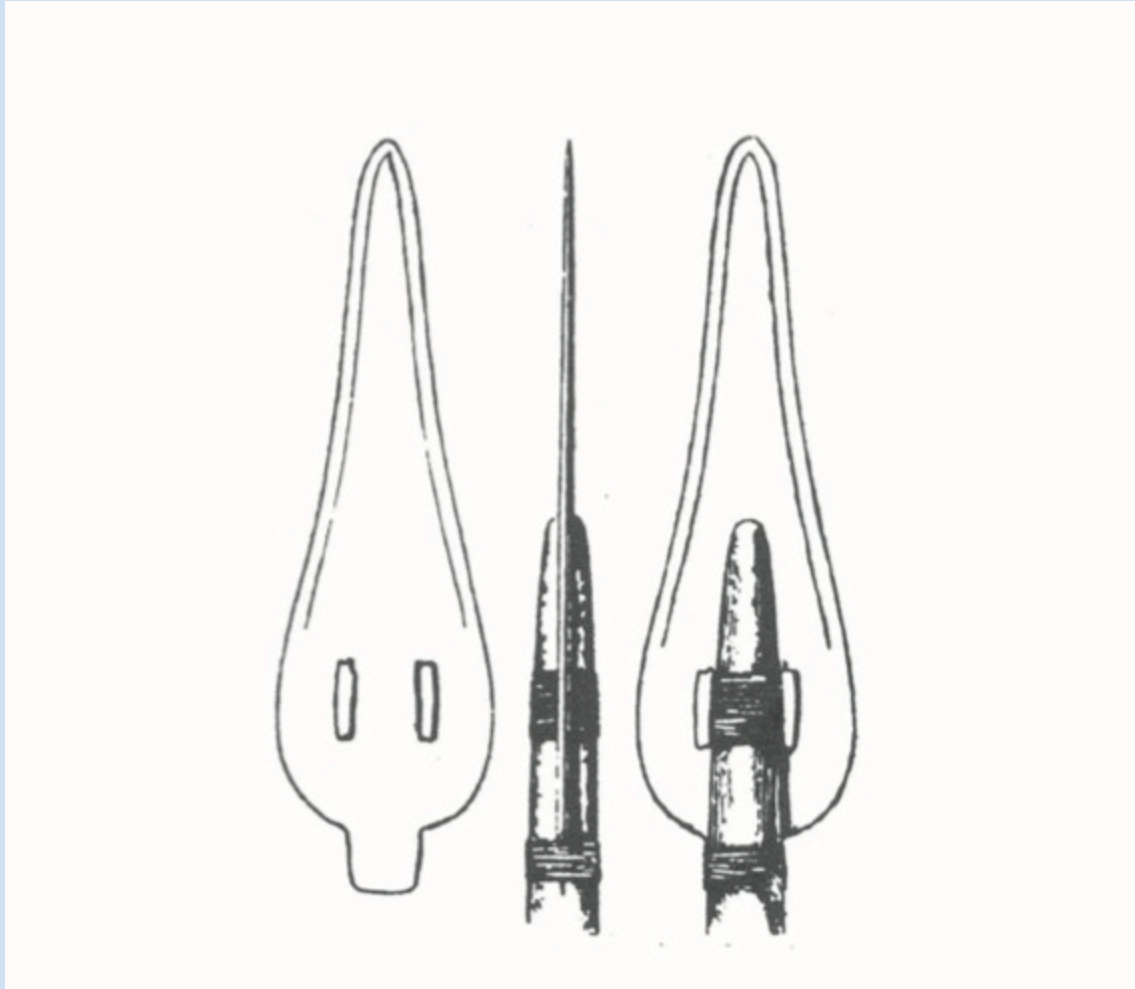

METAL ESERLER

TİPOLOJİ VE KRONOLOJİ

MIZRAK / MIZRAK UCU

MIZRAK UCU

KARGI

231. Judaidah. Cachette (BA IV B). Figurines armées en bronze.
(D'après Seeden 1980, pls. 1.1-2 et 2.3).

KARGILAR

İKİ PARÇALI MIZRAK UÇLARI

ÜÇ PARÇALI MIZRAK UÇLARI

KOVANLI MIZRAK UÇLARI

aa.44. Typochronologie des lances bipartites.

aa.43. Typochronologie des lances tripartites.

aa.45. Typochronologie des lances à fentes.