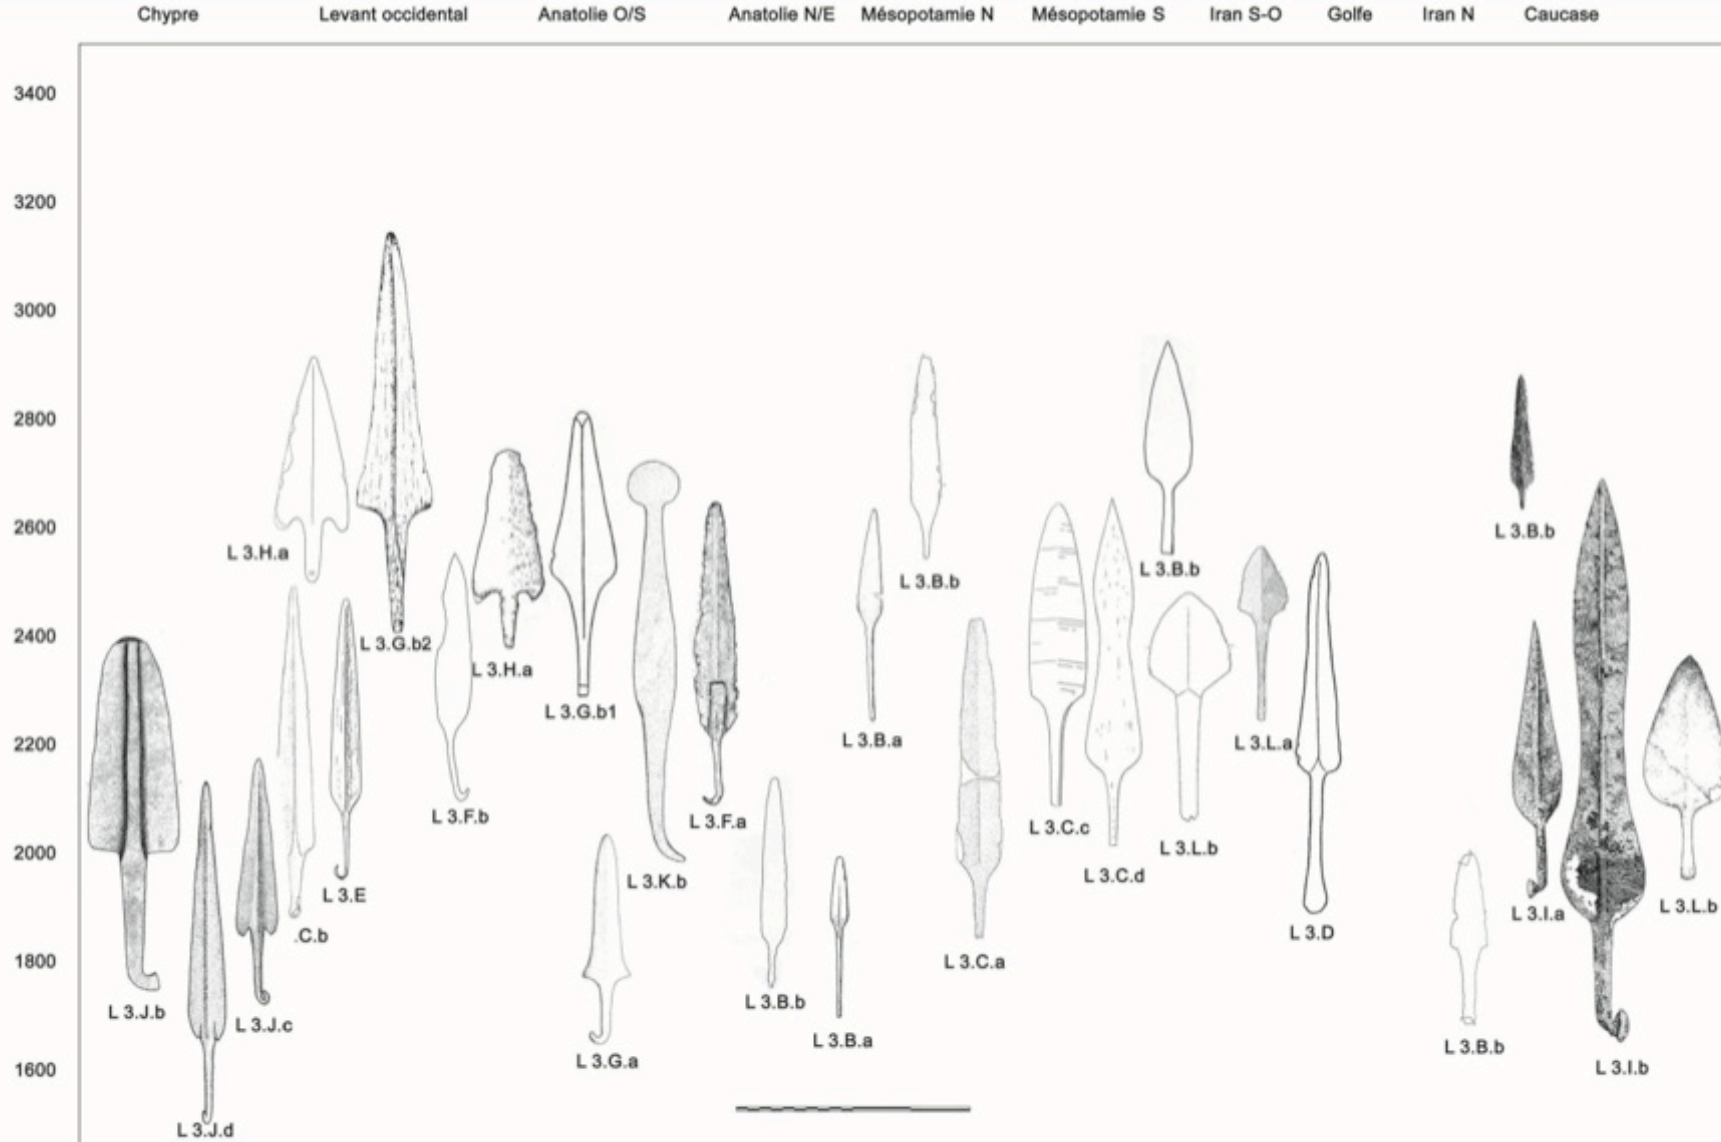

METAL ESERLER

TİPOLOJİ VE KRONOLOJİ

MIZRAK / MIZRAK UCU

MIZRAK UCU

KARGI

231. Judaidah. Cachette (BA IV B). Figurines armées en bronze.
(D'après Seeden 1980, pls. 1.1-2 et 2.3).

KARGILAR

İKİ PARÇALI MIZRAK UÇLARI

ÜÇ PARÇALI MIZRAK UÇLARI

KOVANLI MIZRAK UÇLARI

aa.44. Typochronologie des lances bipartites.

aa.43. Typochronologie des lances tripartites.

aa.45. Typochronologie des lances à fentes.