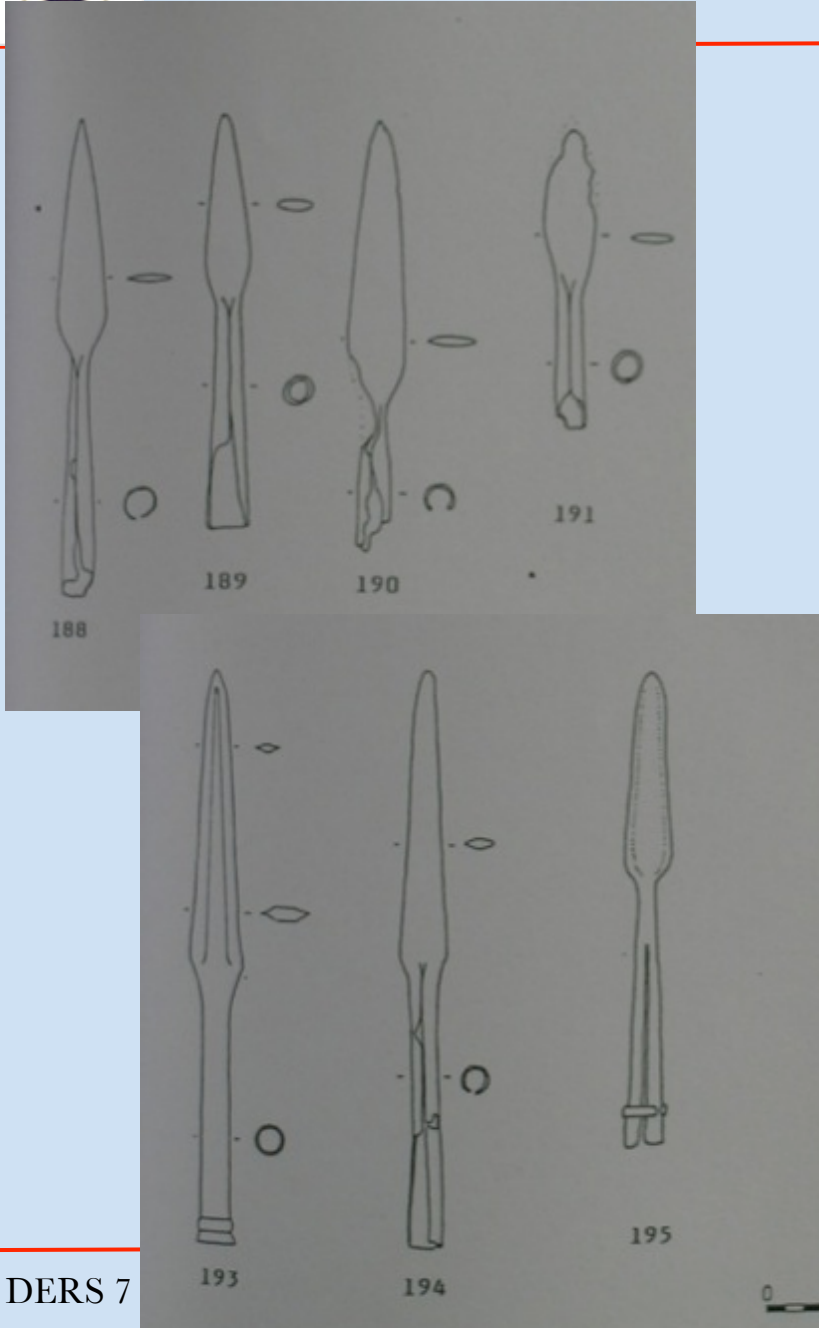

METAL ESERLER

TİPOLOJİ VE KRONOLOJİ

MIZRAK / MIZRAK UCU

MIZRAK UCU

KARGI

231. Judaidah. Cachette (BA IV B). Figurines armées en bronze.
(D'après Seeden 1980, pls. 1.1-2 et 2.3).

KARGILAR

İKİ PARÇALI MIZRAK UÇLARI

ÜÇ PARÇALI MIZRAK UÇLARI

KOVANLI MIZRAK UÇLARI

aa.44. Typochronologie des lances bipartites.

aa.43. Typochronologie des lances tripartites.

aa.45. Typochronologie des lances à fentes.