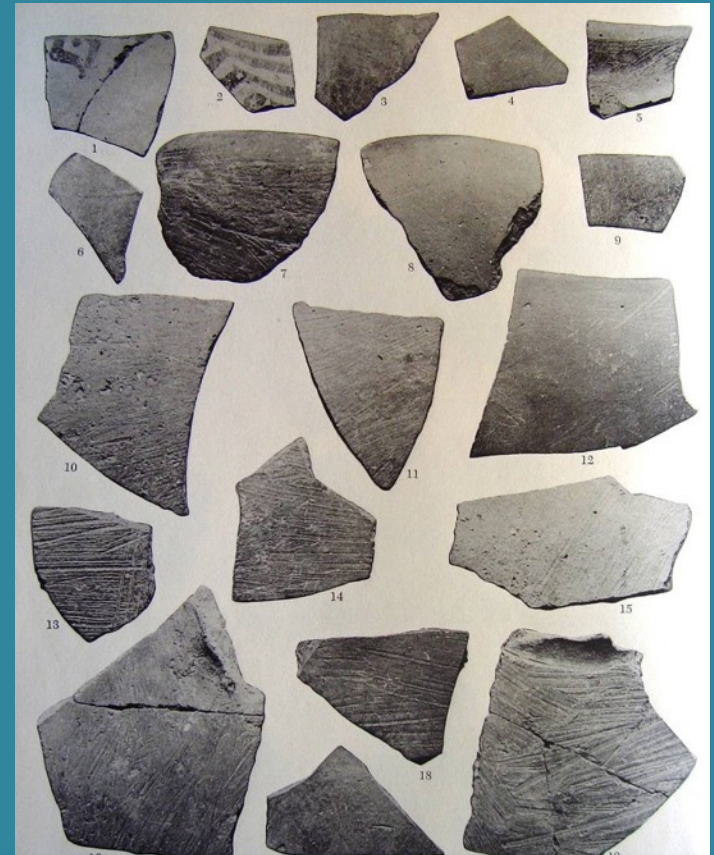

Early Bronze Age  
Western Anatolia

TROY

Troy I  
2920-2550 BC

Pottery

373 Frühbronzezeitliche  
Schalen mit Augenmotiv aus  
Troia I.

Early Cycladic imports

# Early Bronze Age Western Anatolia