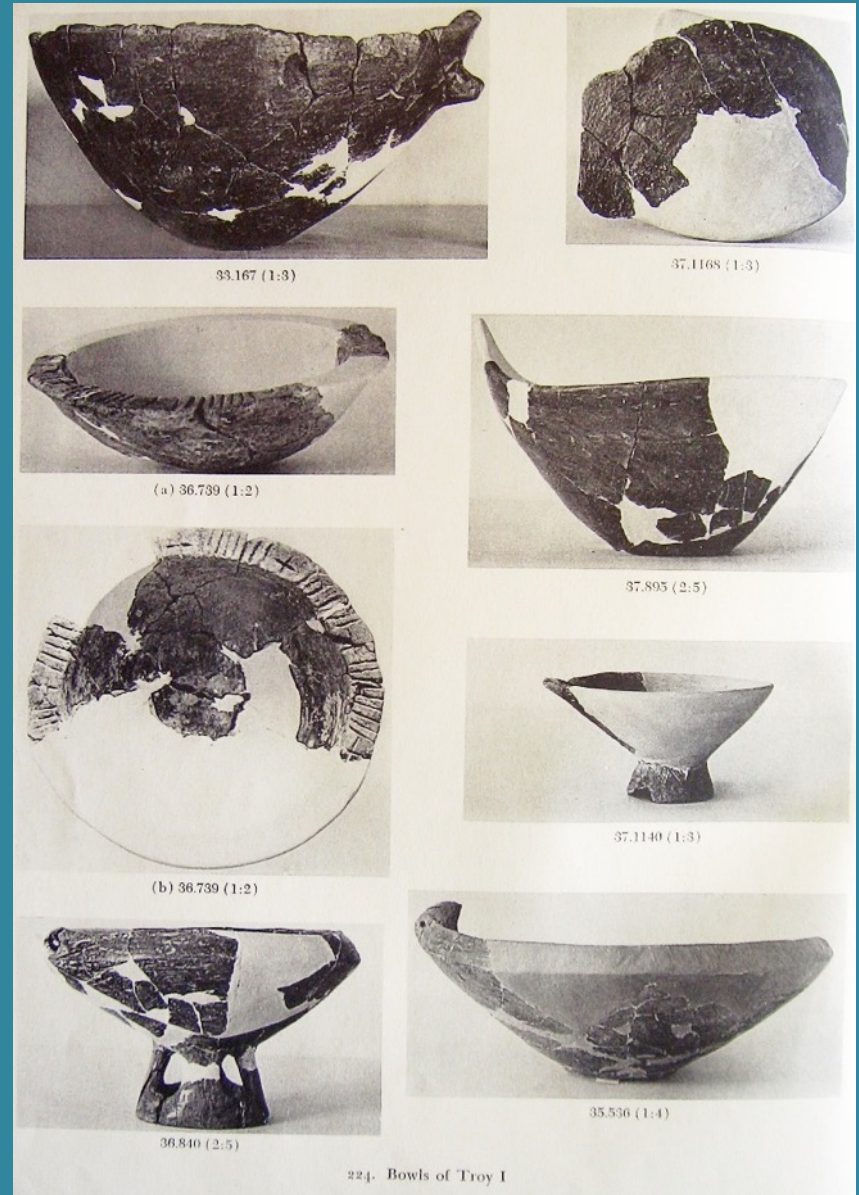

Early Bronze Age Western Anatolia

TROY

Troy I
2920-2550 BC

Pottery