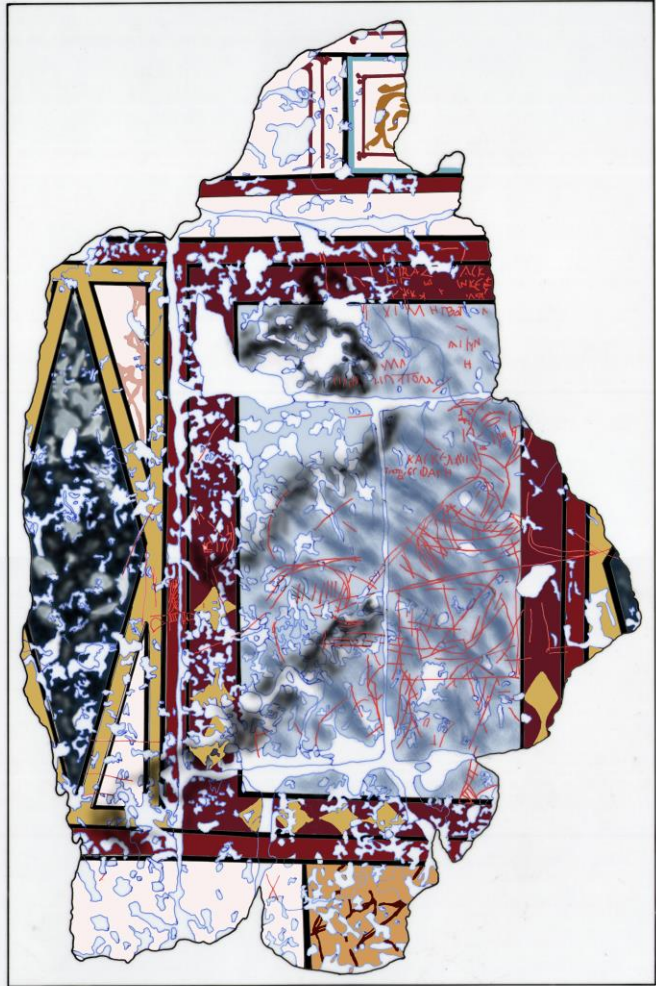

# DUVAR RESMİ ÇİZİMİ VE ÇİZİM PROGRAMLARINDA İŞLENMESİ

P13 (69-74)  
0 10 20 30 40 50 cm.

Cengiz ÇETİN

Griffiths, N. – Jenner, A. – Wilson, C., Drawing Archaeological Finds, 82, Fig.6 I

P13 (69-74)  
0 10 20 30 40 50 cm.

Cengiz ÇETİN

P13 (69-74)  
0 10 20 30 40 50 cm.

Cengiz ÇETİN