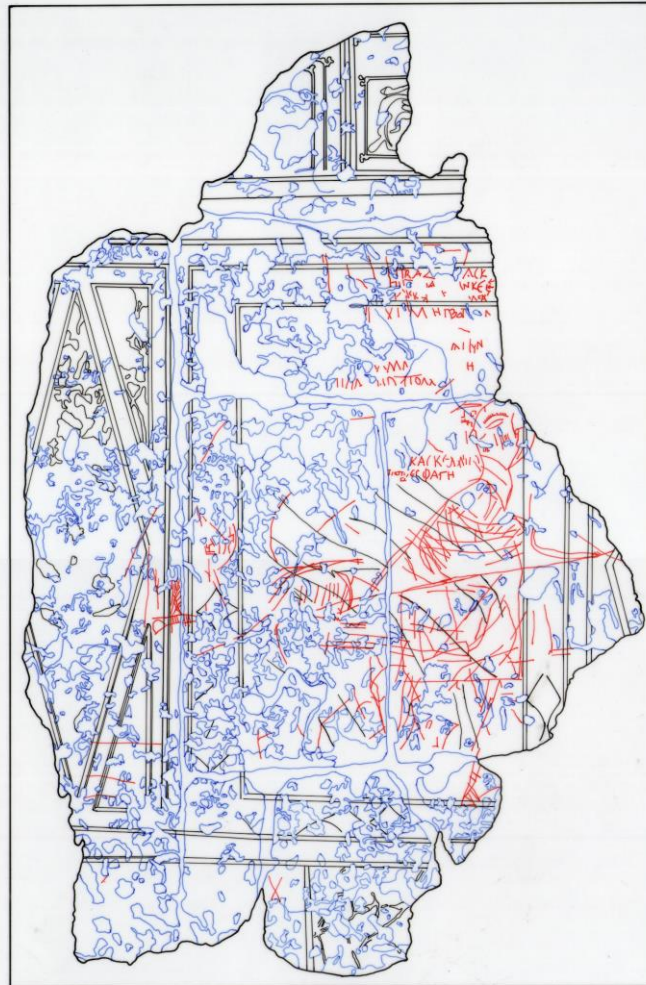

# DUVAR RESMİ ÇİZİMİ VE ÇİZİM PROGRAMLARINDA İŞLENMESİ

P13 (69-74)  
0 10 20 30 40 50 cm.

Cengiz ÇETİN

Griffiths, N. – Jenner, A. – Wilson, C., Drawing Archaeological Finds, 82, Fig.6 I

P13 (69-74)  
0 10 20 30 40 50 cm.

Cengiz ÇETİN

P13 (69-74)  
0 10 20 30 40 50 cm.

Cengiz ÇETİN