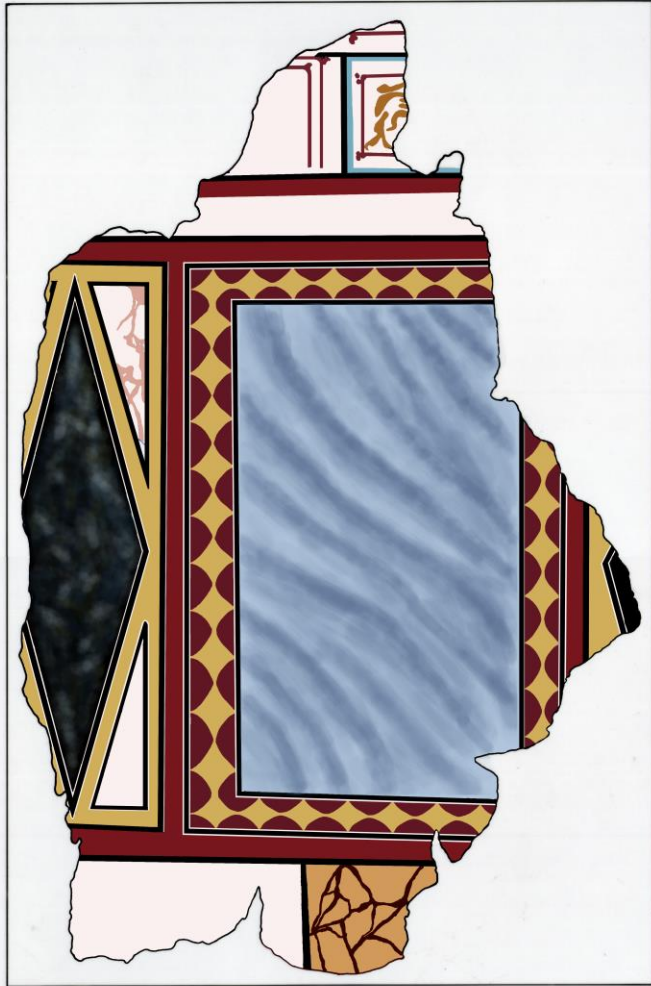

# DUVAR RESMİ ÇİZİMİ VE ÇİZİM PROGRAMLARINDA İŞLENMESİ

P13 (69-74)  
0 10 20 30 40 50 cm.

Cengiz ÇETİN

Griffiths, N. – Jenner, A. – Wilson, C., Drawing Archaeological Finds, 82, Fig.6 I

P13 (69-74)  
0 10 20 30 40 50 cm.

Cengiz ÇETİN

P13 (69-74)  
0 10 20 30 40 50 cm.

Cengiz ÇETİN