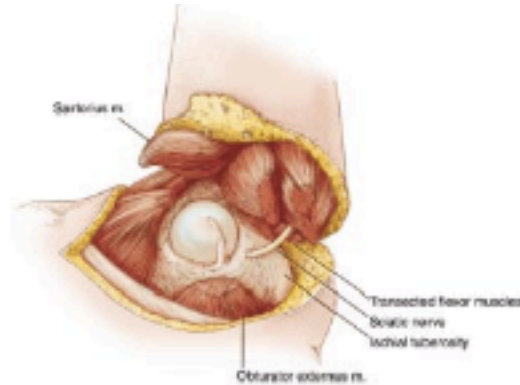

Pro Anatomi

Pelvis ve kalça grubu kaslarının kalça
dezartikülasyonu ve HKAF0'larla ilişkilendirilmesi
7.hft

Serap Alsancak

Kalça dezartikülasyonunda kaybolan kaslar ve oluşturulan güdük

Kalça dezartikülasyon korsesinde Lateral stabilizatör ve AP stabilizatör kuvvetler

- W: Vücut ağırlık merkezi
- I: Ischial destek kuvveti
- L: lateral stabilizasyon kuvveti - güdük üzerinde
- L1: Lateral stabilizatör kuvvet - sağlam tarafta

Kalça ekleminin korse üzerinde yerleşim planı ve kalça dezartikülasyon protezi bench avarı