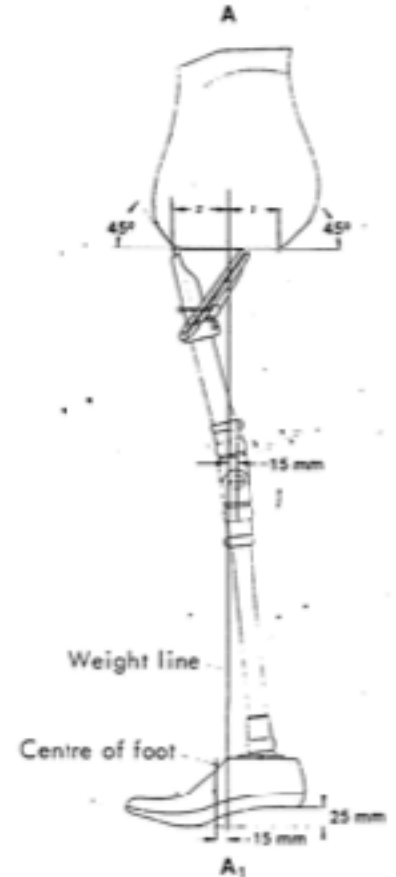

Pro Anatomi

Pelvis ve kalça grubu kaslarının kalça
dezartikülasyonu ve HKAF0'larla ilişkilendirilmesi
7.hft

Serap Alsancak

Kalça dezartikülasyonunda kaybolan kaslar ve oluşturulan güdük

Kalça dezartikülasyon korsesinde Lateral stabilizatör ve AP stabilizatör kuvvetler

- W: Vücut ağırlık merkezi
- I: Ischial destek kuvveti
- L: lateral stabilizasyon kuvveti - güdük üzerinde
- L1: Lateral stabilizatör kuvvet - sağlam tarafta

Kalça ekleminin korse üzerinde yerleşim planı ve kalça dezartikülasyon protezi bench avarı