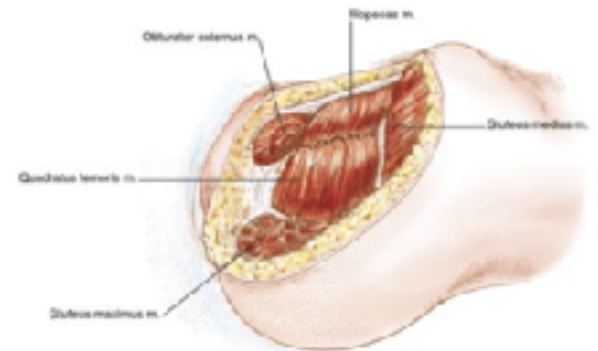

Pro Anatomi

Pelvis ve kalça grubu kaslarının kalça
dezartikülasyonu ve HKAF0'larla ilişkilendirilmesi
7.hft

Serap Alsancak

Kalça dezartikülasyonunda kaybolan kaslar ve oluşturulan güdük

Kalça dezartikülasyon korsesinde Lateral stabilizatör ve AP stabilizatör kuvvetler

- W: Vücut ağırlık merkezi
- I: Ischial destek kuvveti
- L: lateral stabilizasyon kuvveti - güdük üzerinde
- L1: Lateral stabilizatör kuvvet - sağlam tarafta

Kalça ekleminin korse üzerinde yerleşim planı ve kalça dezartikülasyon protezi bench avarı