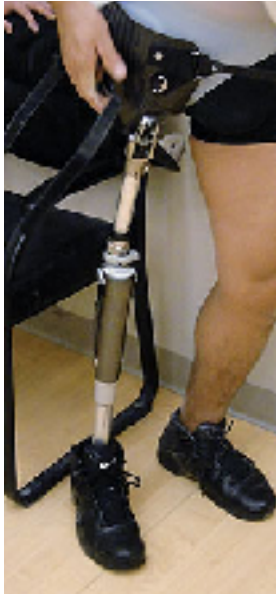

Modüler kalça dezrtikülasyonu protezleri

<http://www.oandplibrary.org/alp/chap21-02.asp>