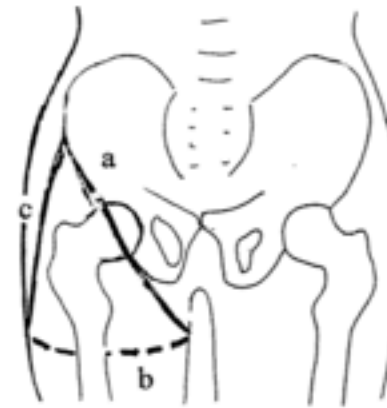

Pro Anatomi

Pelvis ve kalça grubu kaslarının kalça
dezartikülasyonu ve HKAF0'larla ilişkilendirilmesi
7.hft

Serap Alsancak

Kalça dezartikülasyonunda kaybolan kaslar ve oluşturulan güdük

Kalça dezartikülasyon korsesinde Lateral stabilizatör ve AP stabilizatör kuvvetler

- W: Vücut ağırlık merkezi
- I: Ischial destek kuvveti
- L: lateral stabilizasyon kuvveti - güdük üzerinde
- L1: Lateral stabilizatör kuvvet - sağlam tarafta

Kalça ekleminin korse üzerinde yerleşim planı ve kalça dezartikülasyon protezi bench avarı