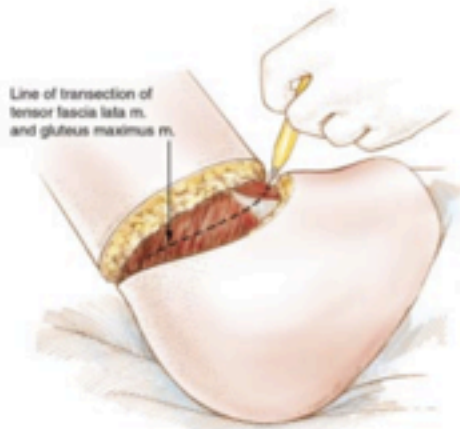

Pro Anatomi

Pelvis ve kalça grubu kaslarının kalça
dezartikülasyonu ve HKAF0'larla ilişkilendirilmesi
7.hft

Serap Alsancak

Kalça dezartikülasyonunda kaybolan kaslar ve oluşturulan güdük

Kalça dezartikülasyon korsesinde Lateral stabilizatör ve AP stabilizatör kuvvetler

- W: Vücut ağırlık merkezi
- I: Ischial destek kuvveti
- L: lateral stabilizasyon kuvveti - güdük üzerinde
- L1: Lateral stabilizatör kuvvet - sağlam tarafta

Kalça ekleminin korse üzerinde yerleşim planı ve kalça dezartikülasyon protezi bench avarı