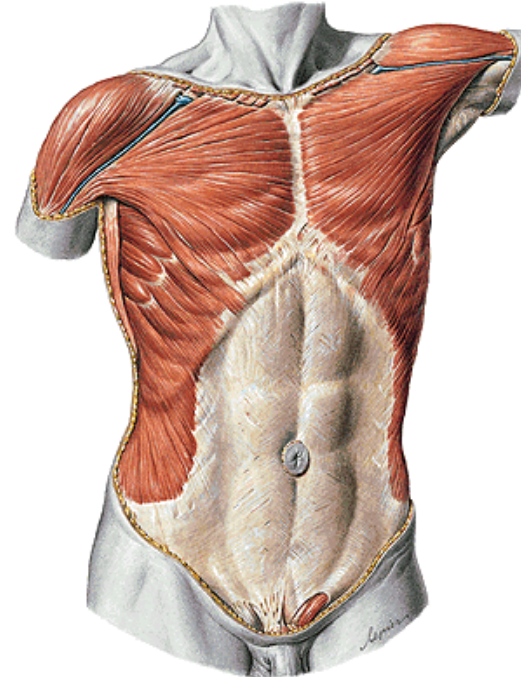

Anatomi ve Fizyoloji

Columna vertebralis ve gövde kasları
7.hft

Serap Alsancak

Gövde ön yüz kasları

- M. Pectoralis
- M. Abdominus (Rectus abdominus/Transversus abdominus/Obligus abdominus internus ve externus)
- M. Serratus Anterior

Gövde ön yüz kasları

- M. Trapezius
- M. Latissimus dorsi