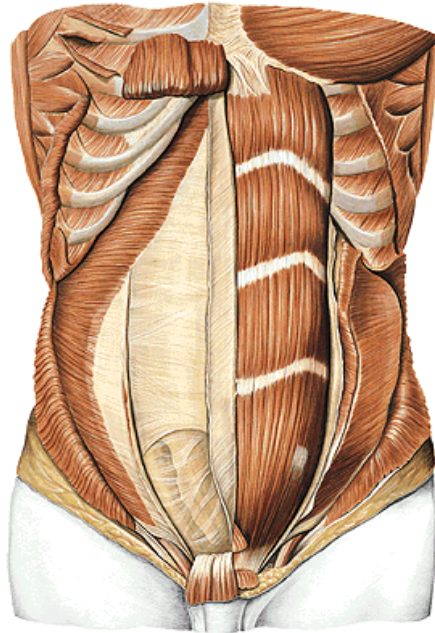

Anatomi ve Fizyoloji

Columna vertebralis ve gövde kasları
7.hft

Serap Alsancak

Gövde ön yüz kasları

- M. Pectoralis
- M. Abdominus (Rectus abdominus/Transversus abdominus/Obligus abdominus internus ve externus)
- M. Serratus Anterior

Gövde ön yüz kasları

- M. Trapezius
- M. Latissimus dorsi