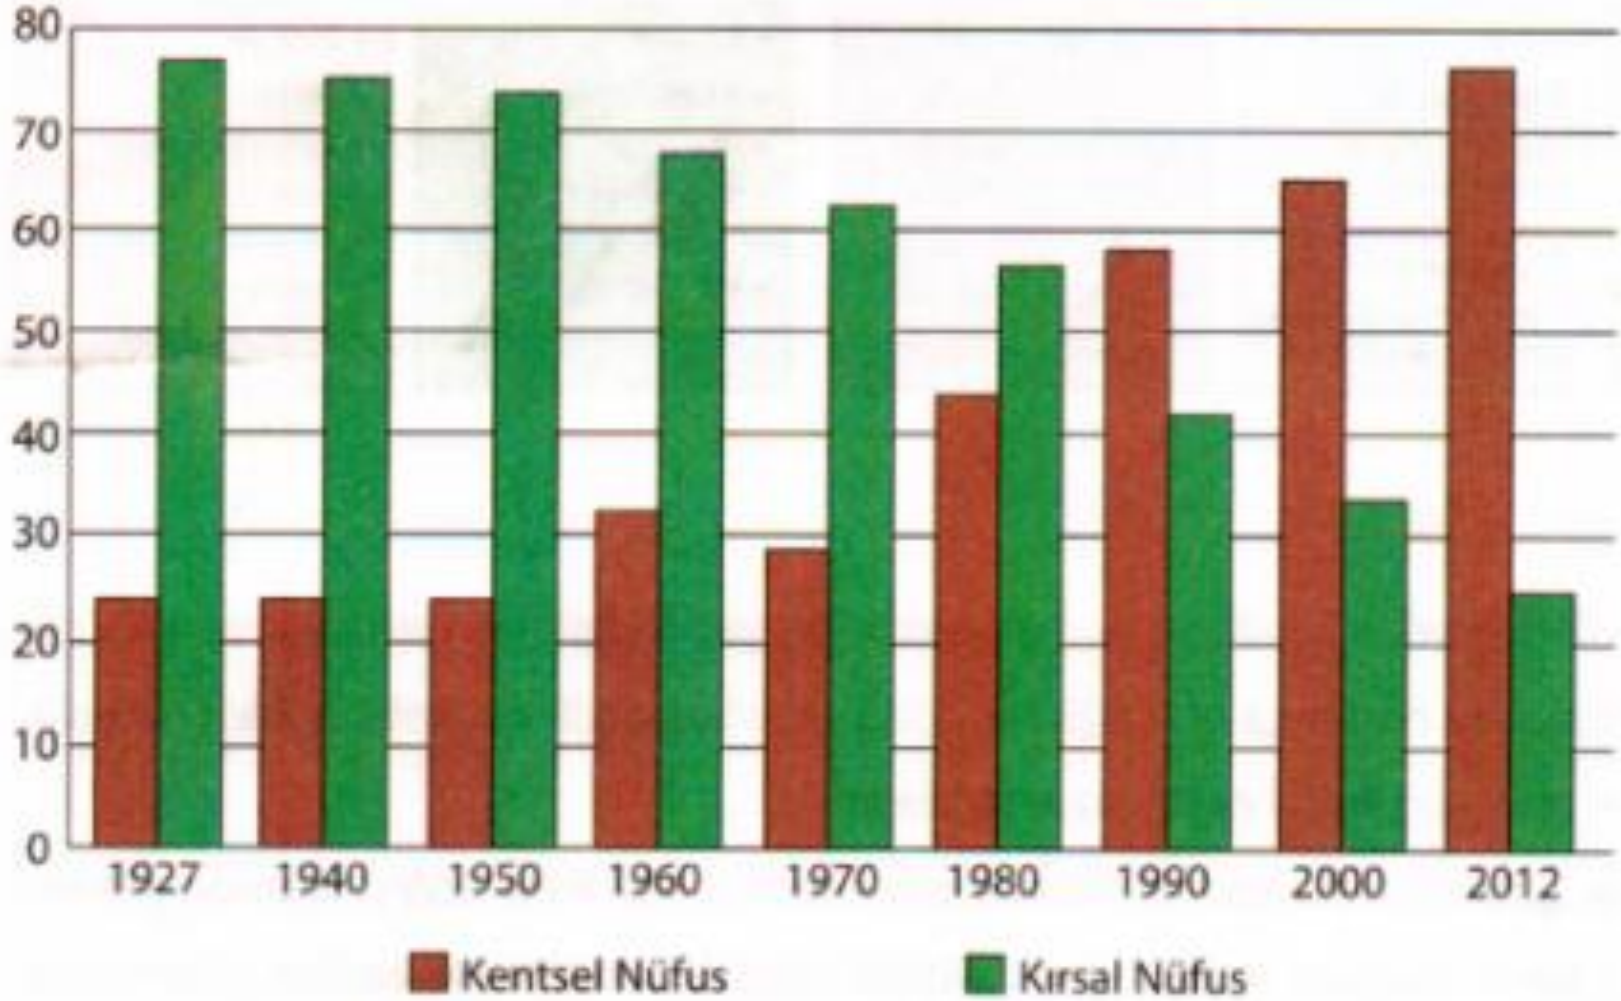

İstatistiksel bölgelerin aldığı göç, verdiği göç, net göç ve net göç hızı, 2015-2016, TÜİK

Dönem Period	İBBS-SR 1. Düzey-Level 1	Toplam nüfus Total population			Verdiği göç ⁽¹⁾ Out-migration ⁽¹⁾	Net göç Net migration	Net göç hızı Rate of net migration (%)
		Aldığı göç ⁽¹⁾ In-migration ⁽¹⁾					
2015-2016	TR Türkiye-Turkey	79 814 871	2 192 826	2 192 826	0	0	
	TR1 İstanbul	14 804 116	369 582	440 889	- 71 307	-4,8	
	TR2 Batı Marmara Western Marmara	3 442 229	137 541	100 154	37 387	10,9	
	TR3 Ege- Aegean Doğu Marmara	10 265 111	228 339	185 289	43 050	4,2	
	TR4 Eastern Marmara Batı Anadolu	7 684 187	257 367	179 376	77 991	10,2	
	TR5 Western Anatolia Akdeniz	7 753 431	222 698	203 953	18 745	2,4	
	TR6 Mediterranean Orta Anadolu	10 182 776	223 262	223 556	- 294	0,0	
	TR7 Central Anatolia Batı Karadeniz	3 948 240	116 281	116 652	- 371	-0,1	
	TR8 Western Black Sea Doğu Karadeniz	4 551 366	170 808	164 501	6 307	1,4	
	TR9 Eastern Black Sea Kuzeydoğu Anadolu	2 645 584	137 818	98 358	39 460	15,0	
	TRA Northeastern Anatolia Ortadoğu Anadolu	2 201 368	82 863	109 249	- 26 386	-11,9	
	TRB Centraleastern Anatolia Güneydoğu Anadolu	3 827 576	97 245	147 852	- 50 607	-13,1	
	TRC Southeastern Anatolia	8 508 887	149 022	222 997	- 73 975	-8,7	

2017 YILI YAKALANAN DÜZENSİZ GÖÇMEN AYLIK VE KÜMÜLATİF TOPLAMLARI

2016 YILINDA YAKALANAN DÜZENSİZ GÖÇMENLER (İLK 10 UYRUK)

KAYNAKÇA

- <http://www.tuik.gov.tr>
- <http://www.goc.gov.tr>