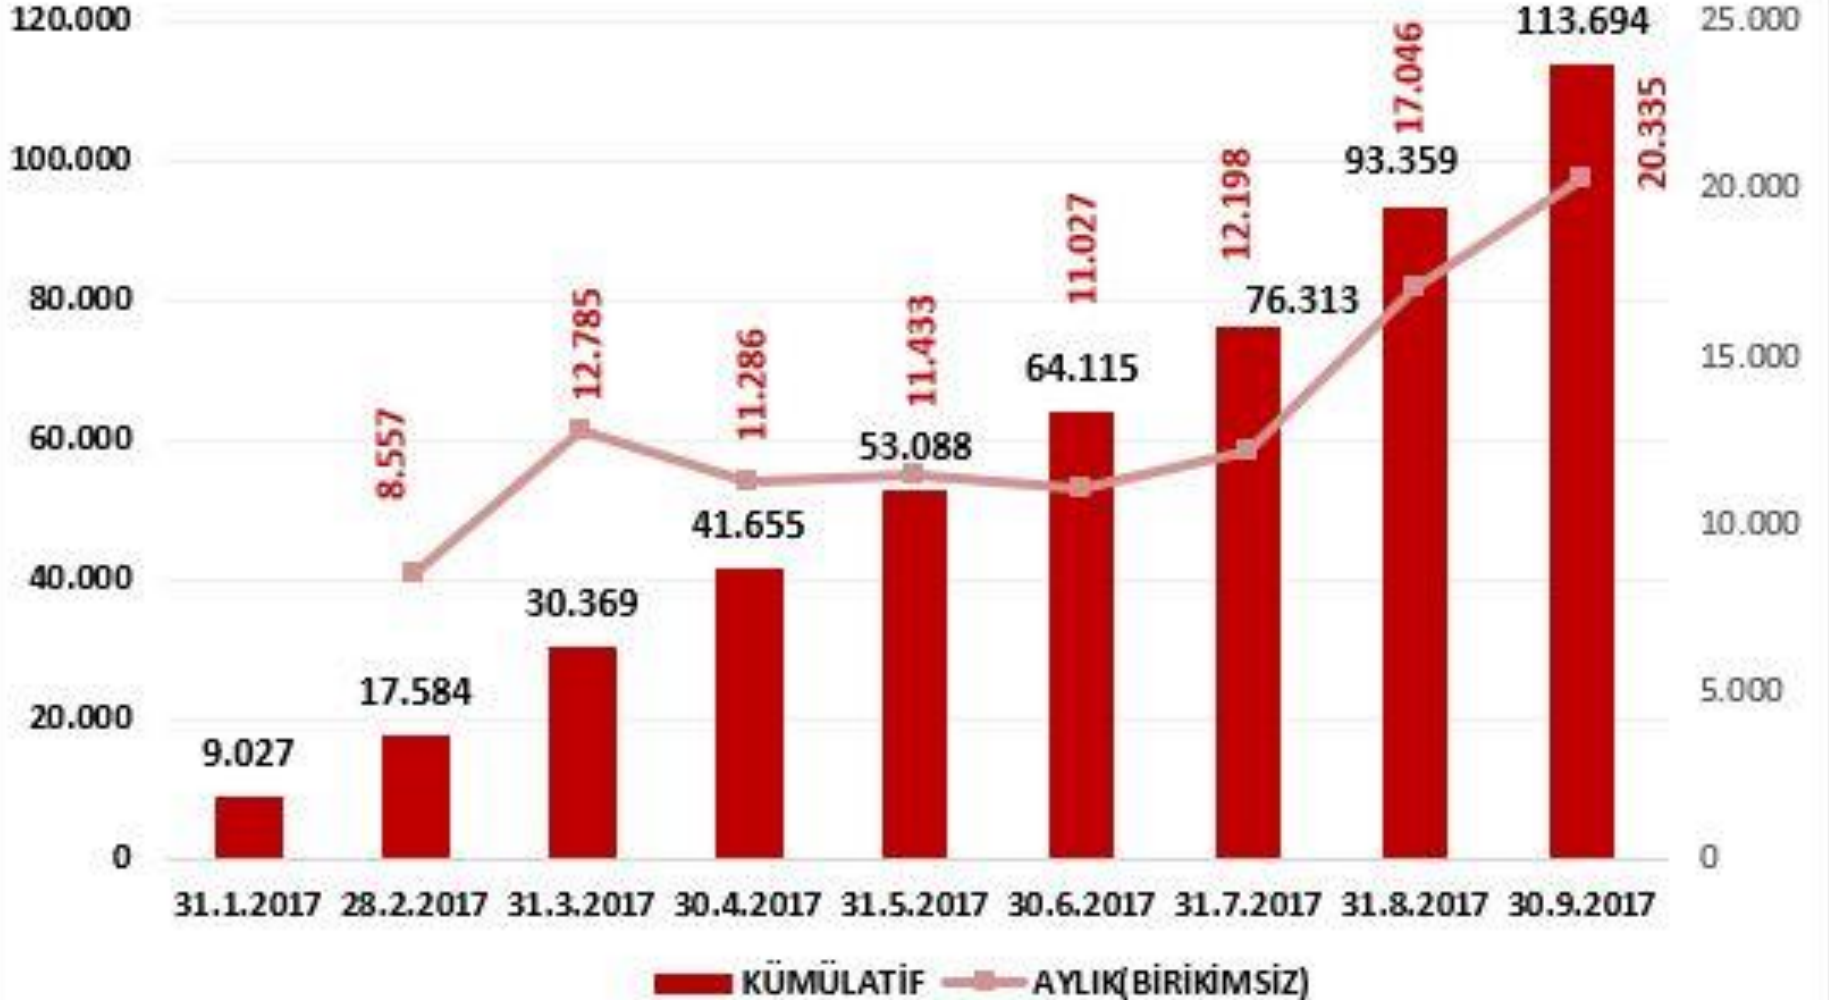

2017 YILI YAKALANAN DÜZENSİZ GÖÇMEN AYLIK VE KÜMÜLATİF TOPLAMLARI