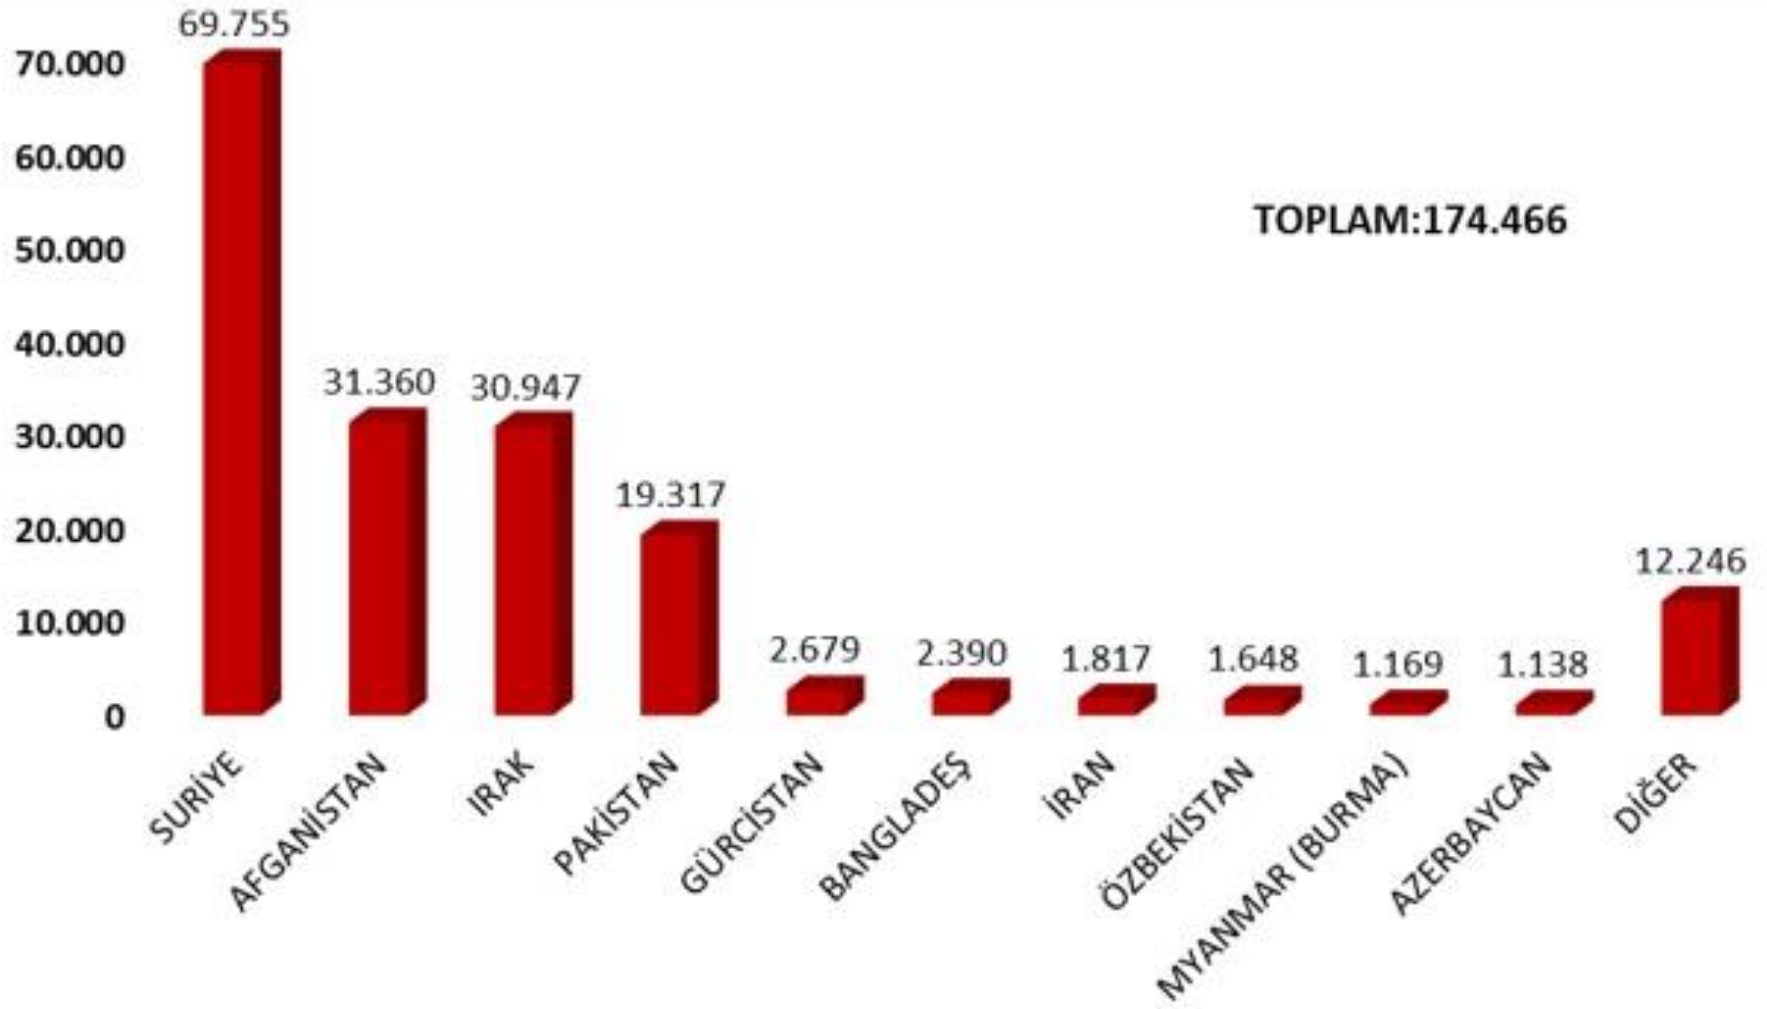

2016 YILINDA YAKALANAN DÜZENSİZ GÖÇMENLER (İLK 10 UYRUK)