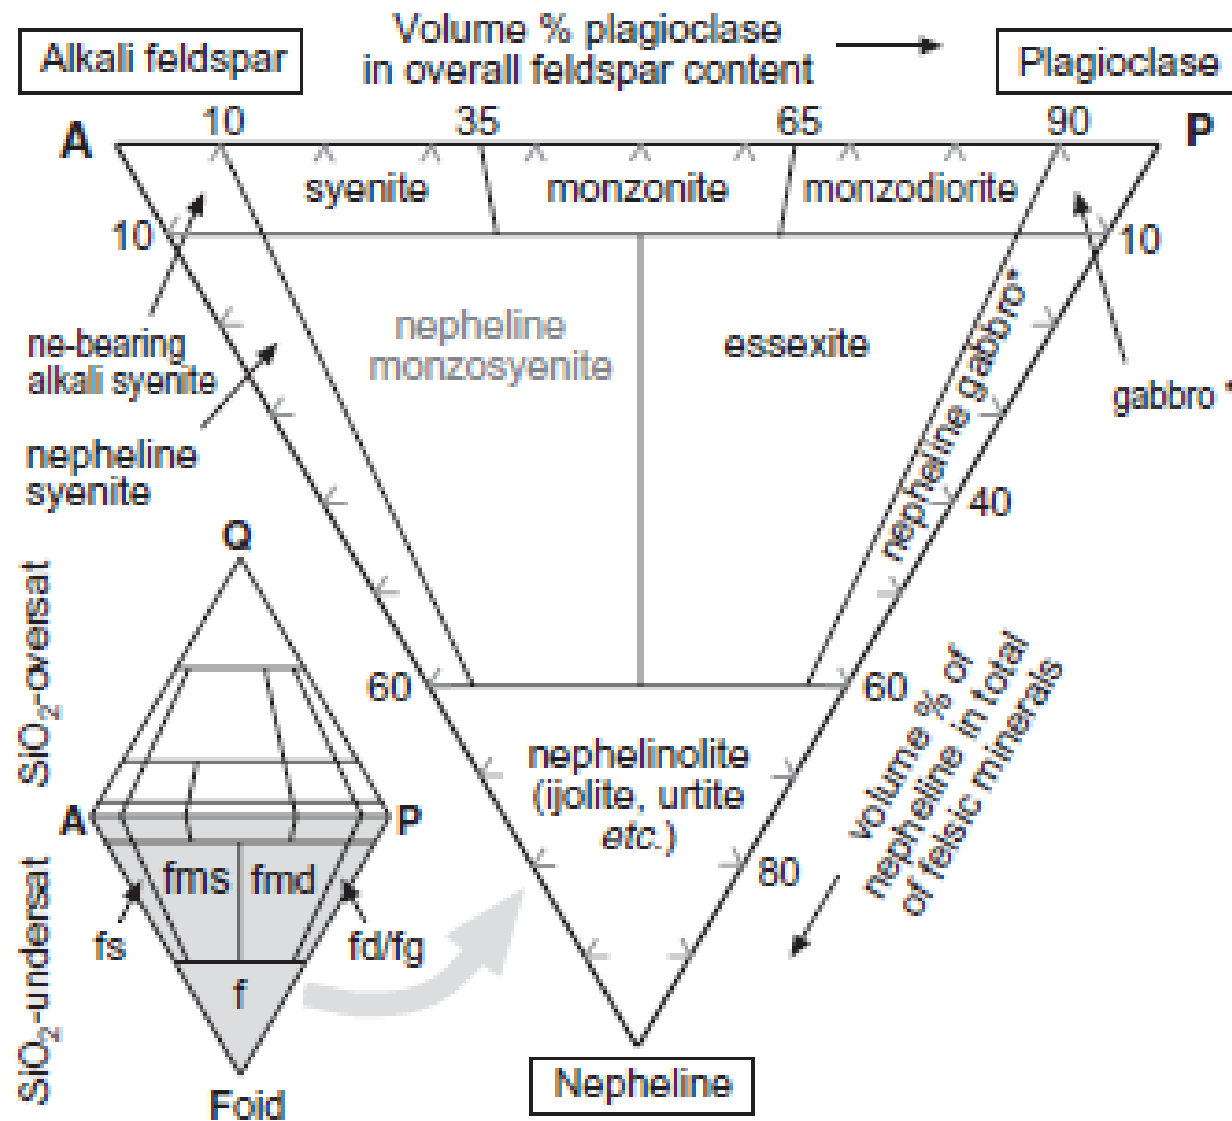

# **JEM 419 / JEM 459 MAGMATİK PETROGRAFI DERSİ**

11. HAFTA

Arş. Gör. Dr. Kıymet DENİZ

Bu ders notlarının hazırlanmasında özellikle Gill 2010'dan yararlanılmıştır.

# FELDSPATOİD İÇEREN MAGMATİK KAYALAR