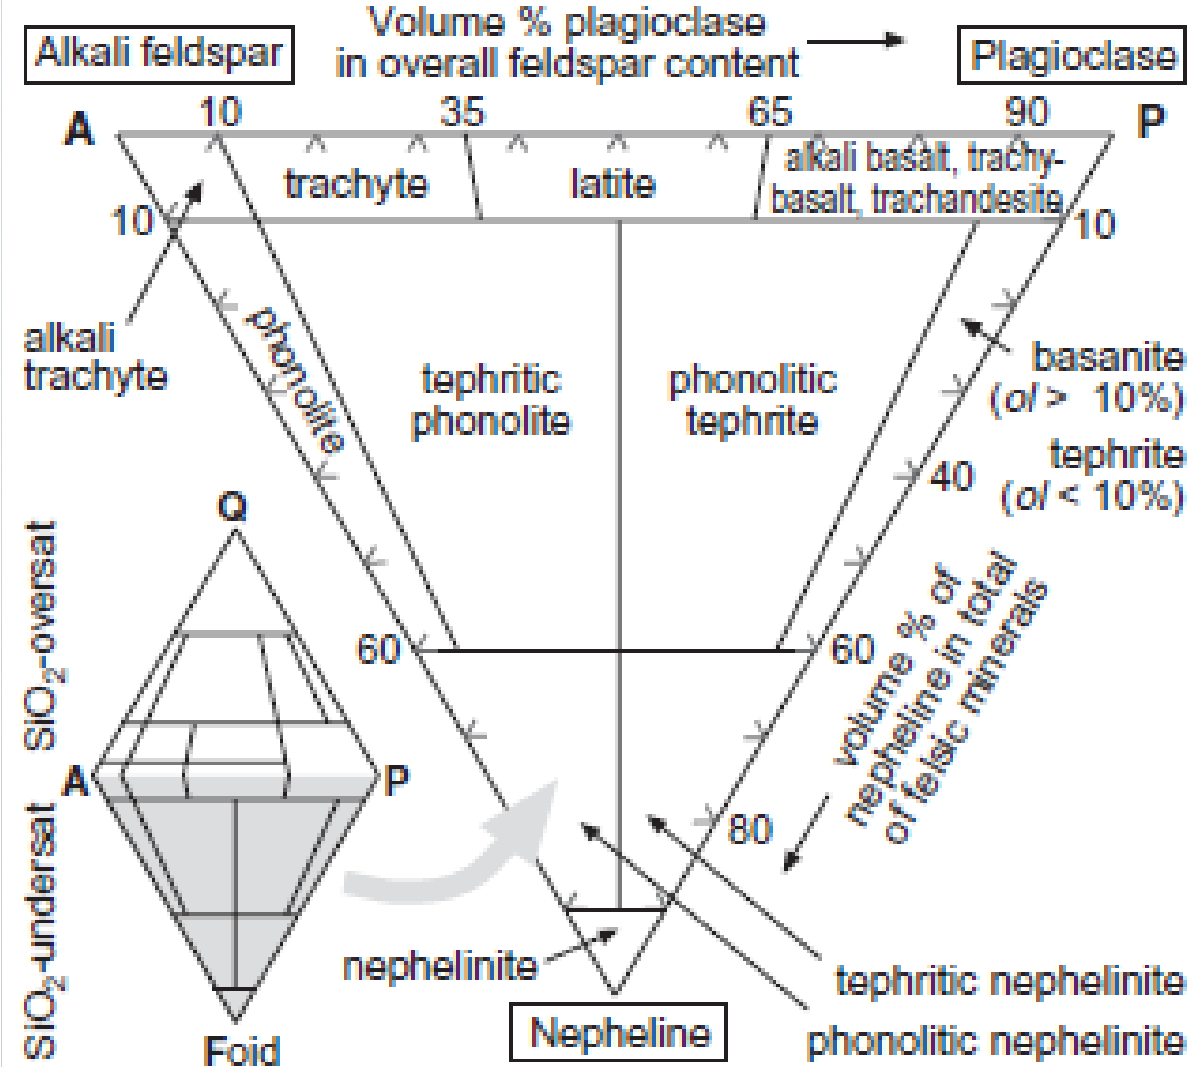

# **JEM 419 / JEM 459 MAGMATİK PETROGRAFI DERSİ**

11. HAFTA

Arş. Gör. Dr. Kıymet DENİZ

Bu ders notlarının hazırlanmasında özellikle Gill 2010'dan yararlanılmıştır.

# FELDSPATOİD İÇEREN MAGMATİK KAYALAR