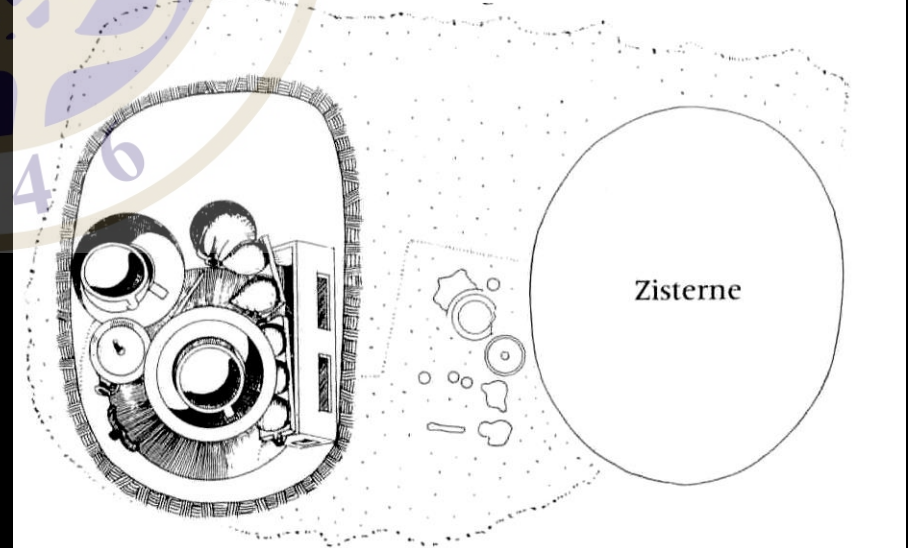

Attika, Orta Geometrik Dönem Mezar Buluntuları