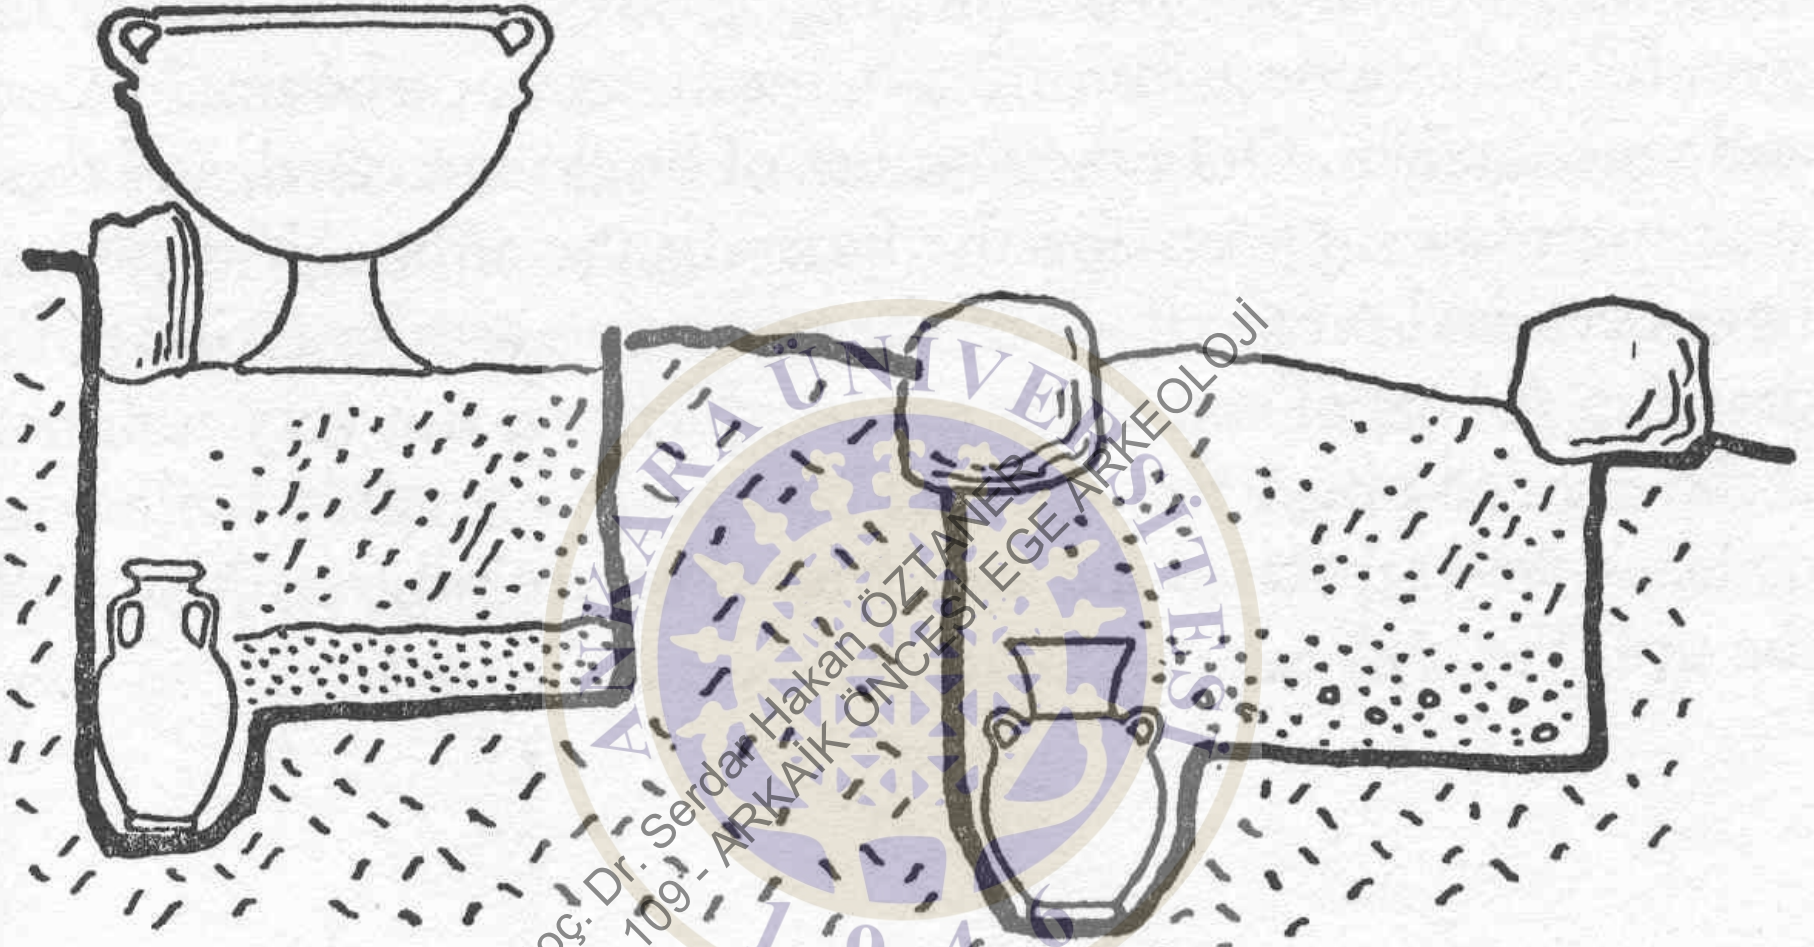

Doç. Dr. Serdar Hakan ÖZTANER
KLA 109 - ARKAIK ÖNCESTİ EGE ARKEOLOJİ

1946