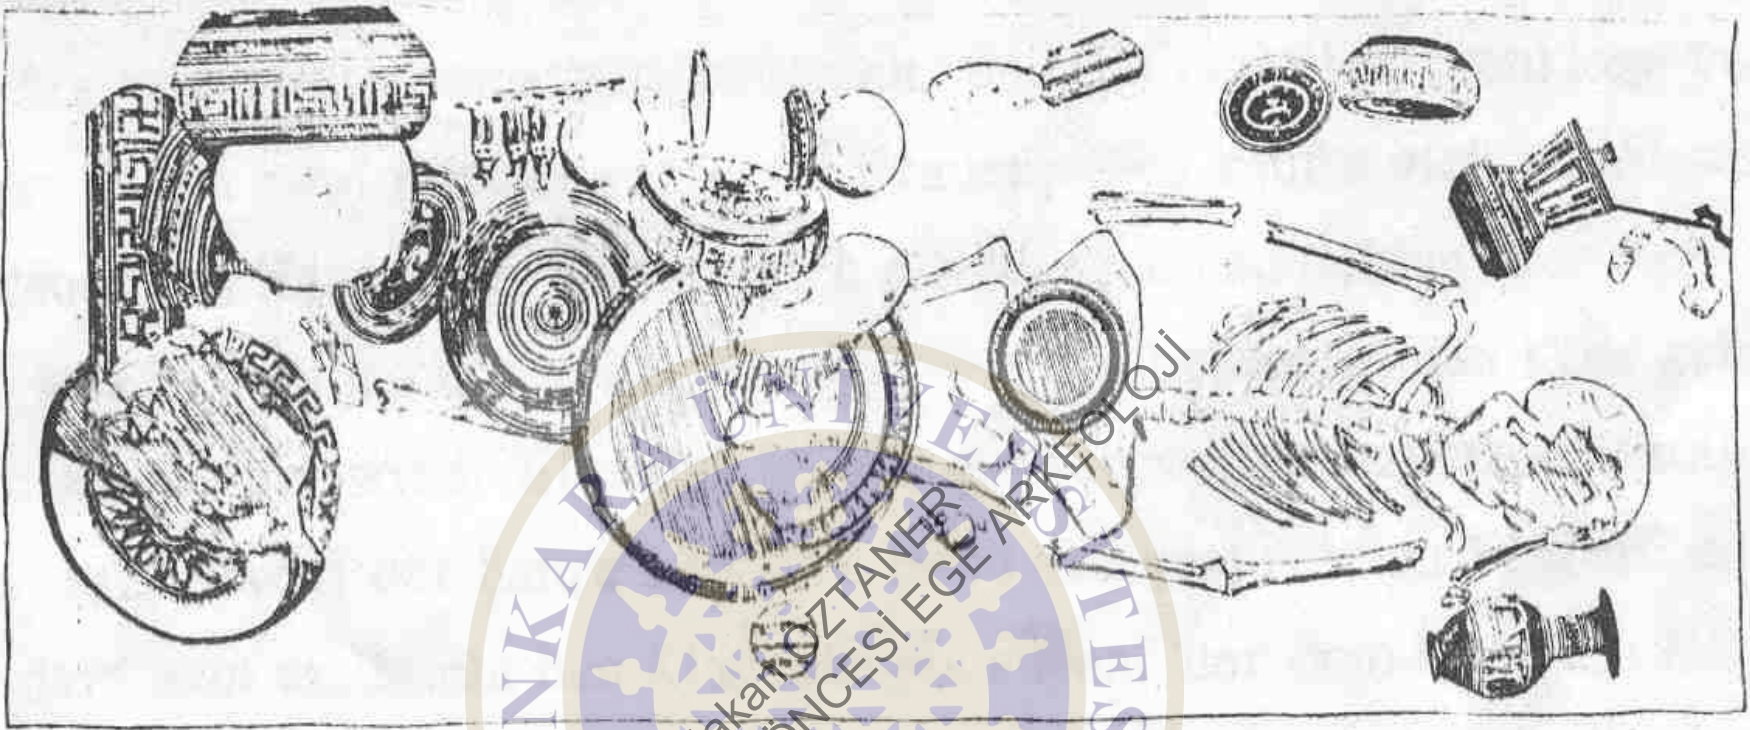

Samos

PROTOGEOMETRİK VE GEOMETRİK DÖNEM MEZARLARI (MÖ. 11 – 8 yy.)

Doç. Dr. Serdar Hakan ÖZTANER
KLA 109 - ARKAIK ÖNCESTİ EGE ARKEOLOJİ

1946

10
25
30
40
50 cm

ANKARA ÜNİVERSİTESİ
Doç. Dr. Serdar Hakan ÖZTANER
KLA 109 - ARKAIK ÖNCESİ EGLE ARKEOLOJİ