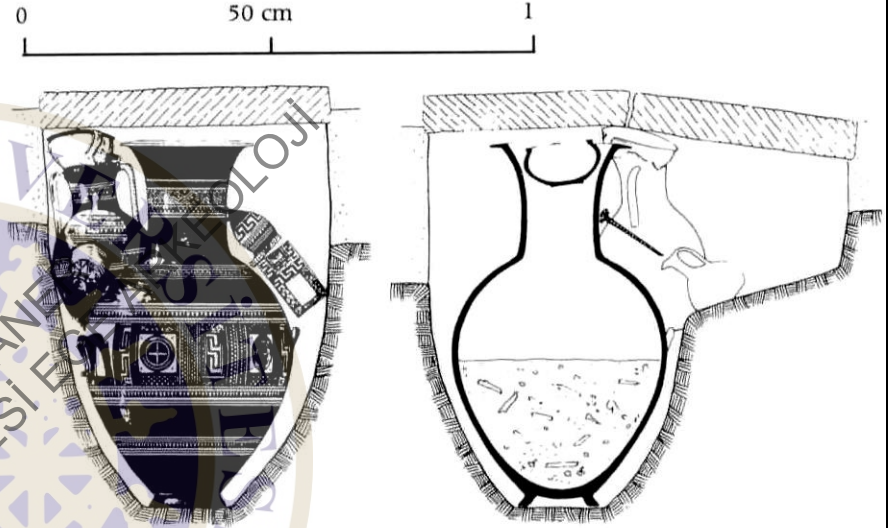

Attika, Orta Geometrik Dönem Mezar Buluntuları