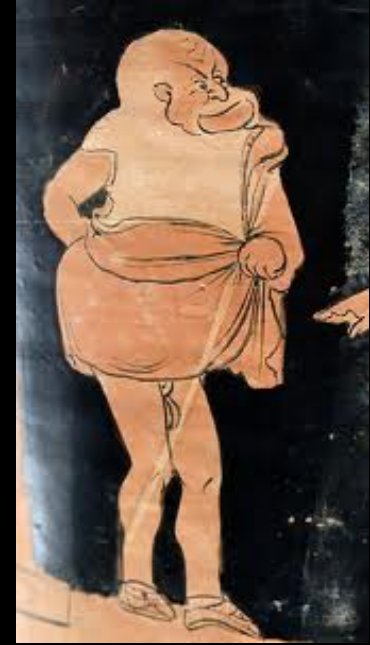

Phlyax Vazoları