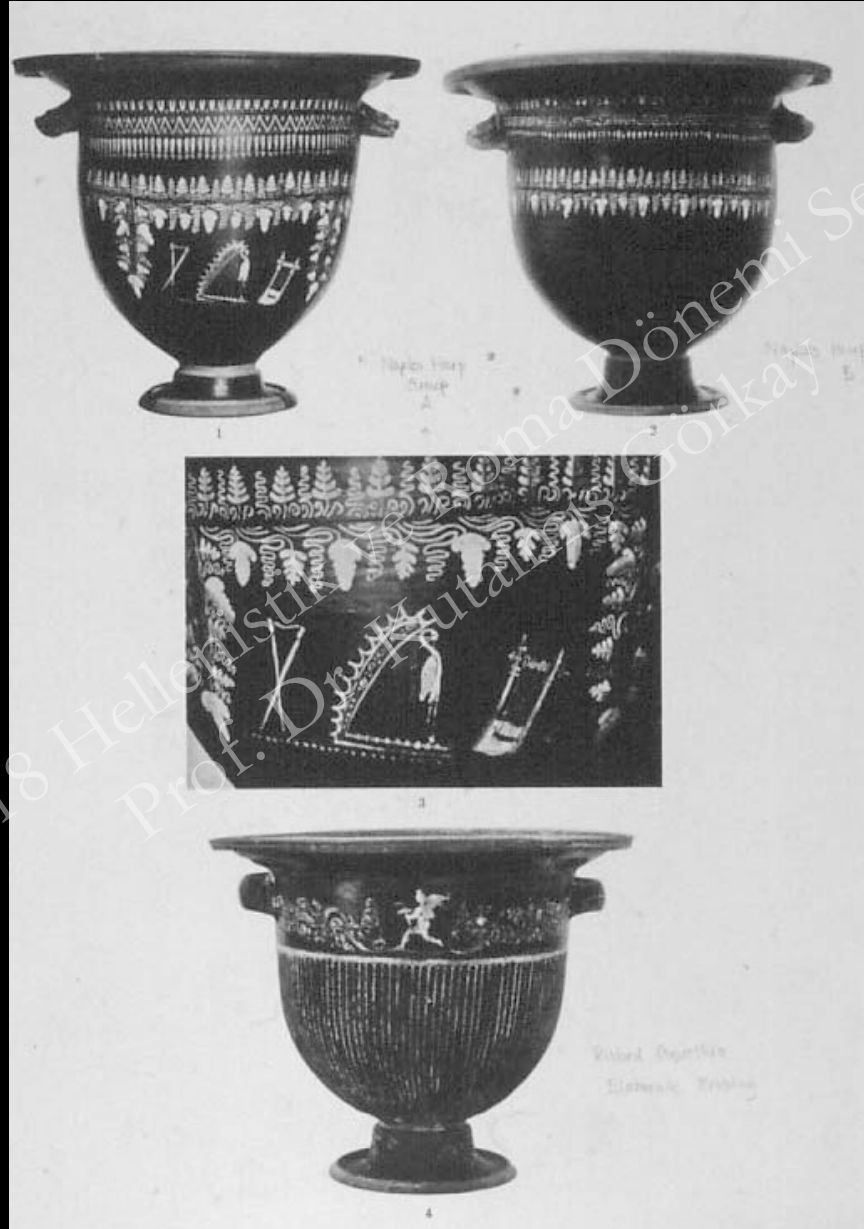

Napoli Harp Grubu

KLA-318 Hellenistik Dönem
Prof. Dr. Hürkan Gökkay