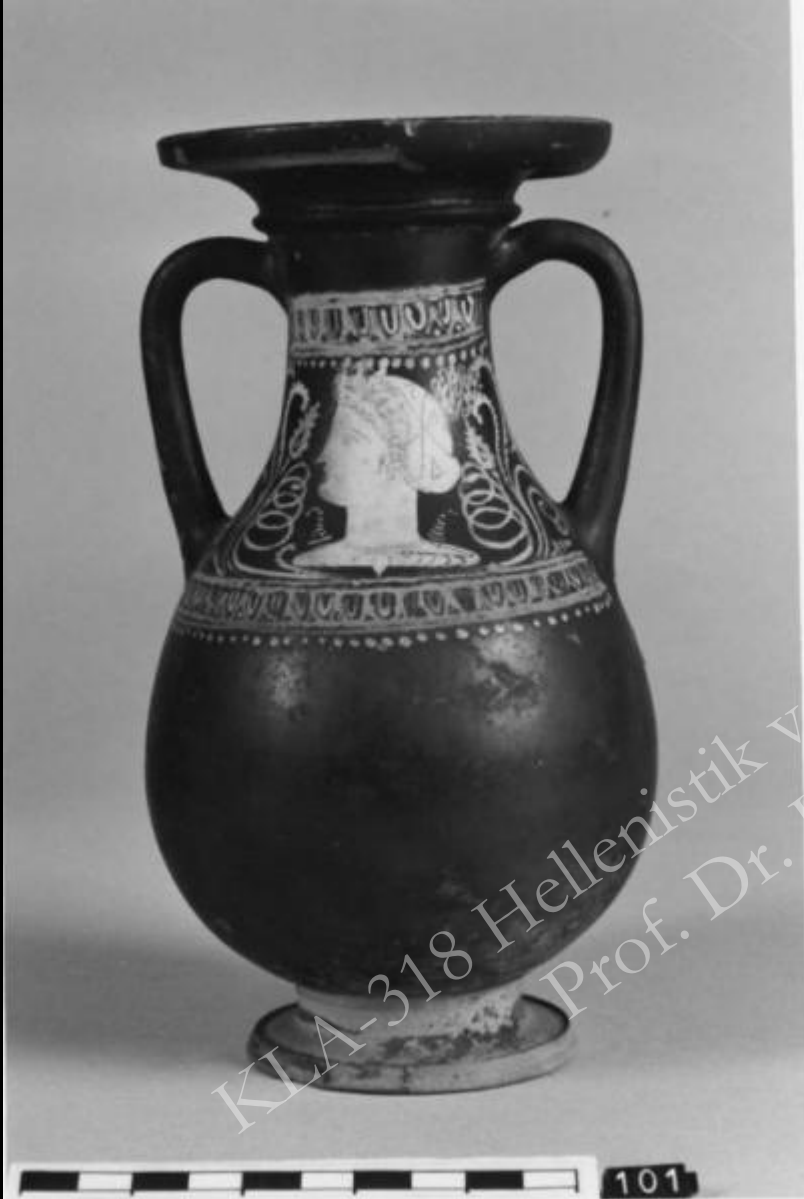

Napolia Harp Grubu
Ex Richards coll. MI.
M.Ö. 4. yy.
H. 12 3/4 in. (32.4 cm.)