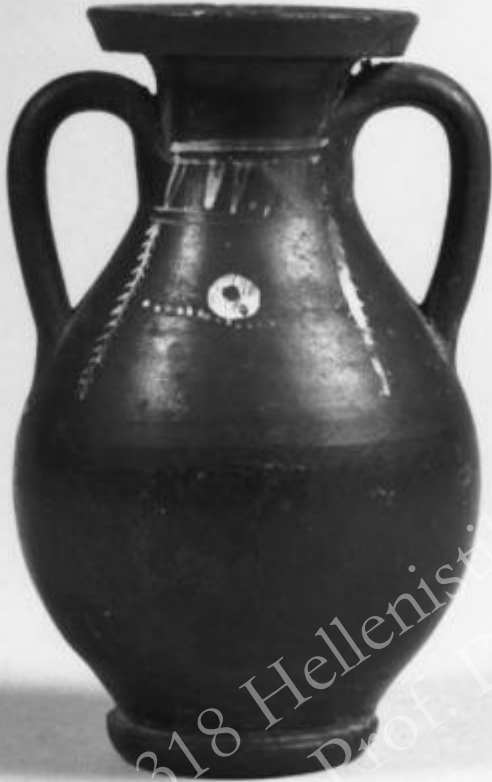

Lecce 1075 Ressamı

Tanım

Ressam: Lecce 1075 Ressamı

Kültür Bölgesi: ambito apulo

Kronoloji: ca. 350 a.C. - ca. 300 a.C.

103