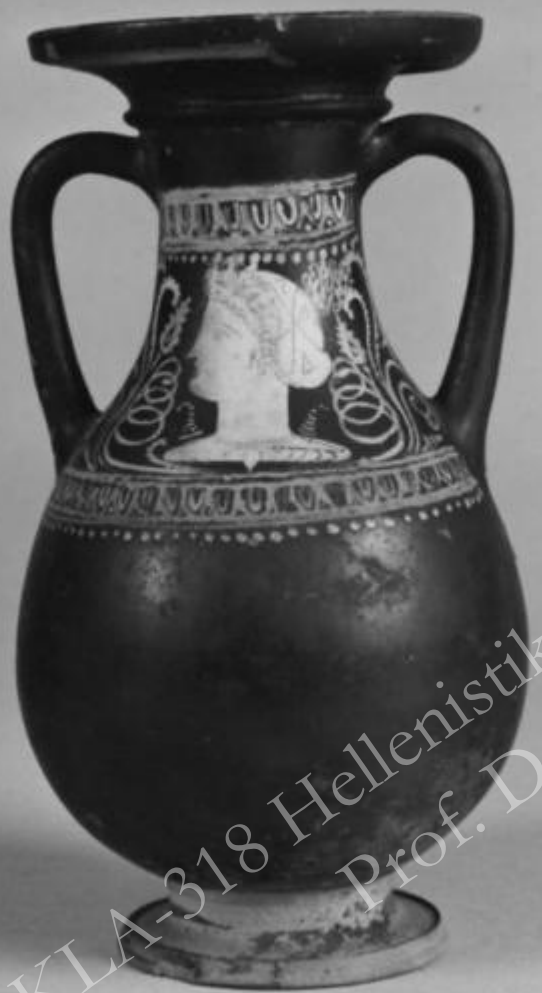

KLA-318 Hellenistik ve Roma Dönemi Seramiği
Prof. Dr. Kutalmış Gökay

Tanım

Ressam: Dunedin Grubu

Kültür Bölgesi: ambito apulo

Kronoloji: ca. 340 a.C. - ca. 325 a.C.

101