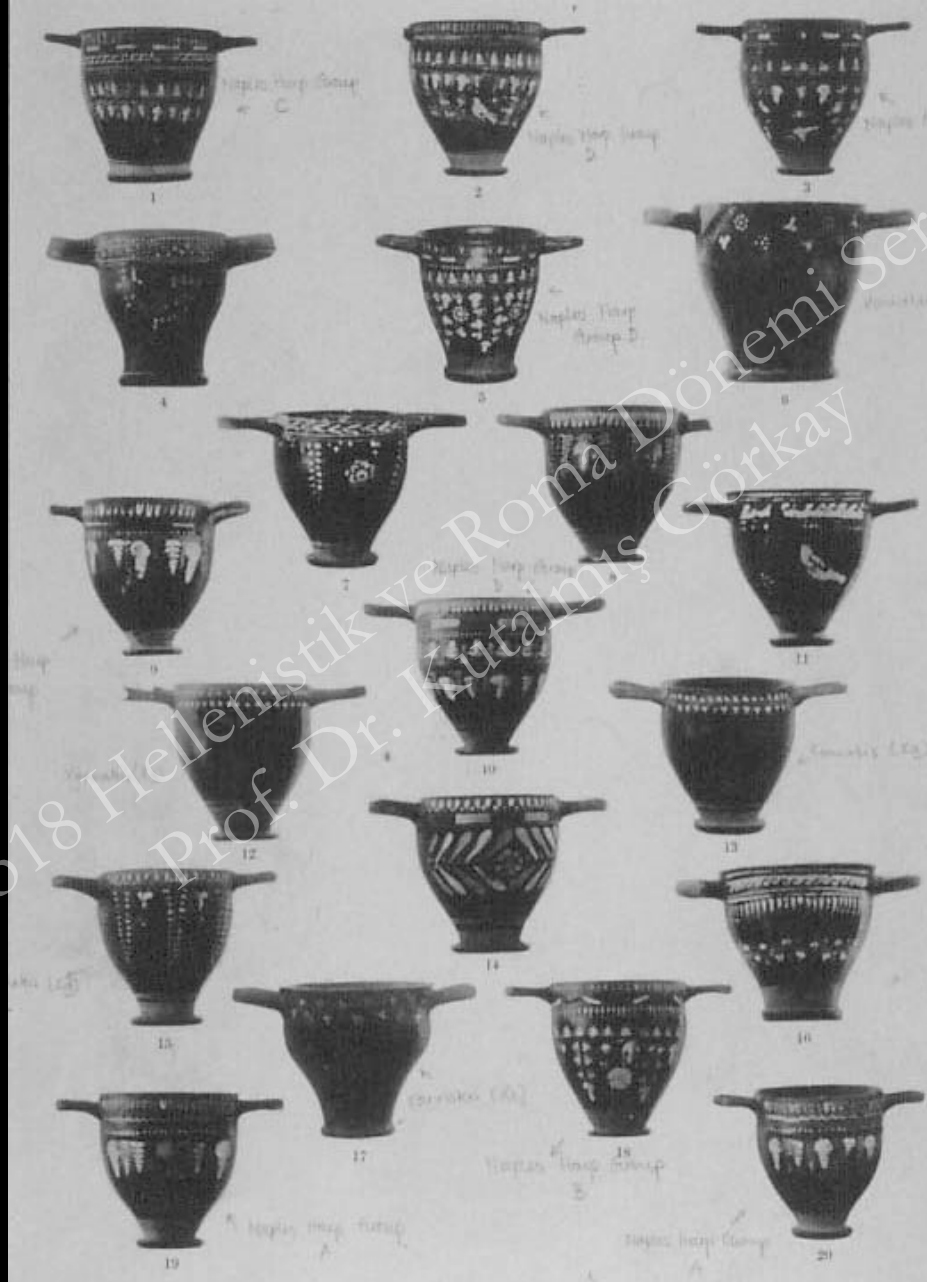

Napoli Harp Grubu – Konnakis Grubu

KLA-318 Hellenistik ve Roma Dönemi Seramiği
Prof. Dr. Kutalmış Gökay