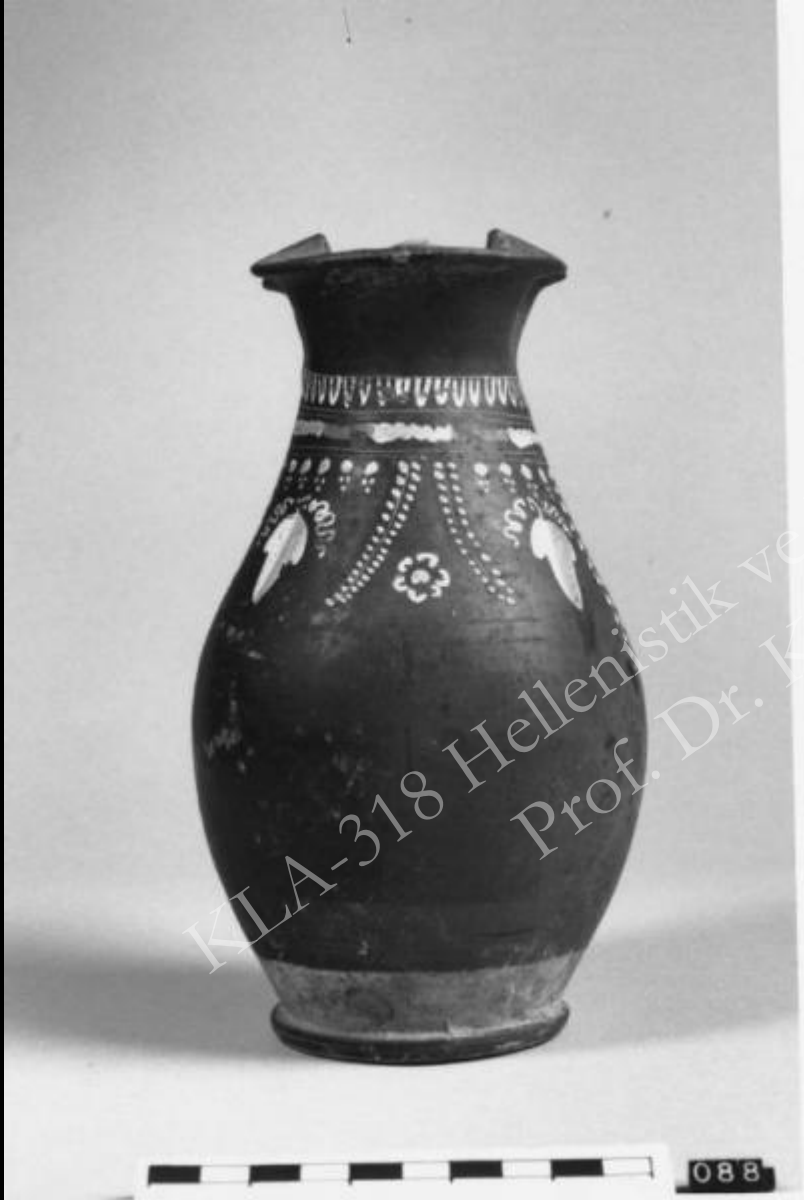

Konnakis Grubu

KLA-318 Hellenistik ve Roma Dönemi Seramiği
Prof. Dr. Kutalmış Gökay

Tanım

Ressam: Konnakis Grubu

Kültür Bölgesi: ambito apulo

Kronoloji: ca. 350 a.C. - ca. 325 a.C.