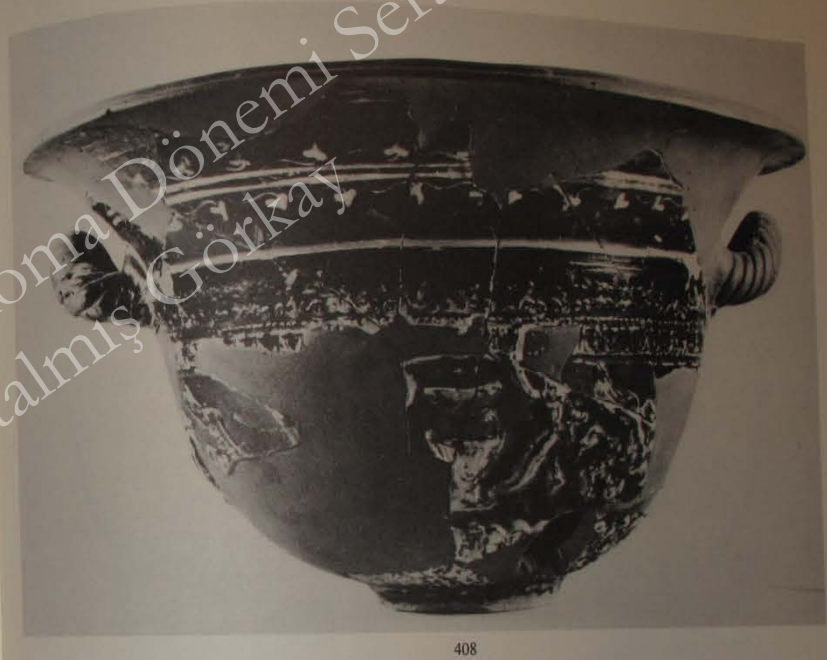

Moldmade West Slope Amphora

Moldmade West Slope Krater

KLA-318 Hellenistik ve Roma Dönemi Seramiği
Prof. Dr. Kutalmış Gökay