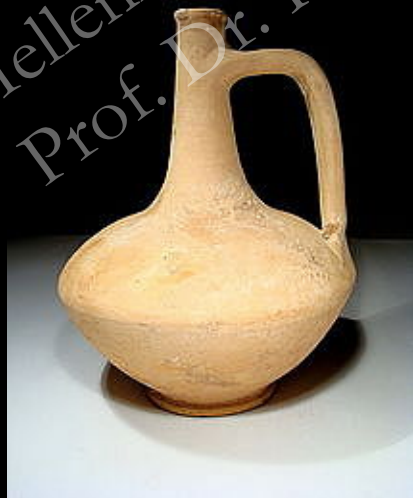

KLA-318 Hellenistik ve Roma
Dönemi Seramiği
10. Hafta

Hellenistik Dönem Karakteristik Atölyeleri
ve Grupları
Lagynoslar

KLA-318 Hellenistik ve Roma Dönemi Seramiği
Prof. Dr. Zülal Gökay

Lagynoslar

KLA-318 Hellenistik ve Roma Dönemi Seramiği
Prof. Dr. Kutalmış Gökay

KLA-318 Hellenistik ve Rom
Prof. Dr. Kutah

KLA 318 Hellenistik ve Roma Dönemi Seramiği
Prof. Dr. Kutalmış Gökay

KIA-318 Hellenistik ve Roma Dönemi Seramiği
Prof. Dr. Kutalmış Gökay

318 Hellenistik ve Rom
Prof. Dr. Kutalmış
KAY