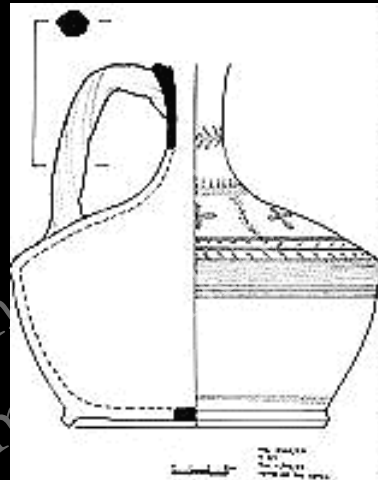

KLA-318 Hellenistik ve Roma
Dönemi Seramiği
10. Hafta

Hellenistik Dönem Karakteristik Atölyeleri
ve Grupları
Lagynoslar

KLA-318 Hellenistik ve Roma Dönemi Seramiği
Prof. Dr. Zülal Gökay

Lagynoslar

KLA-318 Hellenistik ve Roma Dönemi Seramiği
Prof. Dr. Kutalmış Gökay