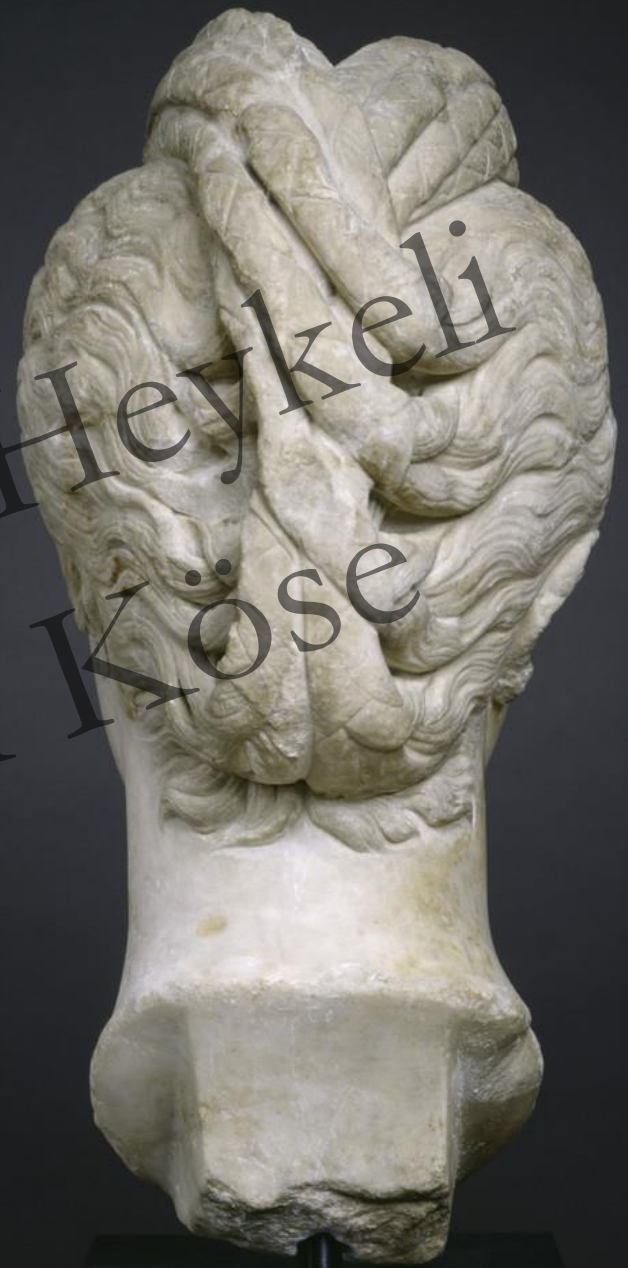

Antoninler soyu
Antoninus Pius

Marcus Aurelius

KIA-402
Prof. Dr. Veli Hüse
ANKARA ÜNİVERSİTESİ
1946
Roma Heykeli

ANTONINUS PIUS (MS. 138-161)

KLA-402
Prof. Dr. 1946

Antoninus Pius, Roma Capitolin Müzesi

Antoninus Pius, Roma Castle Howard

Antoninus Pius, Münich

IAA-402
Prof. Dr. Naci Köse

Heykeli

Heykeli
Köşe
KLA-402
Dr. N. Köse
Prof. Dr. N. Köse

Antoninus Pius, Baia, Napoli

Annia Galeria Faustina – Yaşlı Faustina

Bust of Faustina the Elder b) c.138-141 c) marble d)
Lanuvium(is this a place?) e) Antoninus' wife, perhaps
displayed as a pair.

Faustina the Elder, Roma Kapitolin

KLA-402
Prof. Dr. D. Köse

Heykeli

KLA-402 Roma Heykeli
Prof. Dr. Veli Köse

Head of Faustina the Elder (ca. 104-141): Museum: Staatliche
Kunstsammlungen, Skulpturensammlung, Dresden: