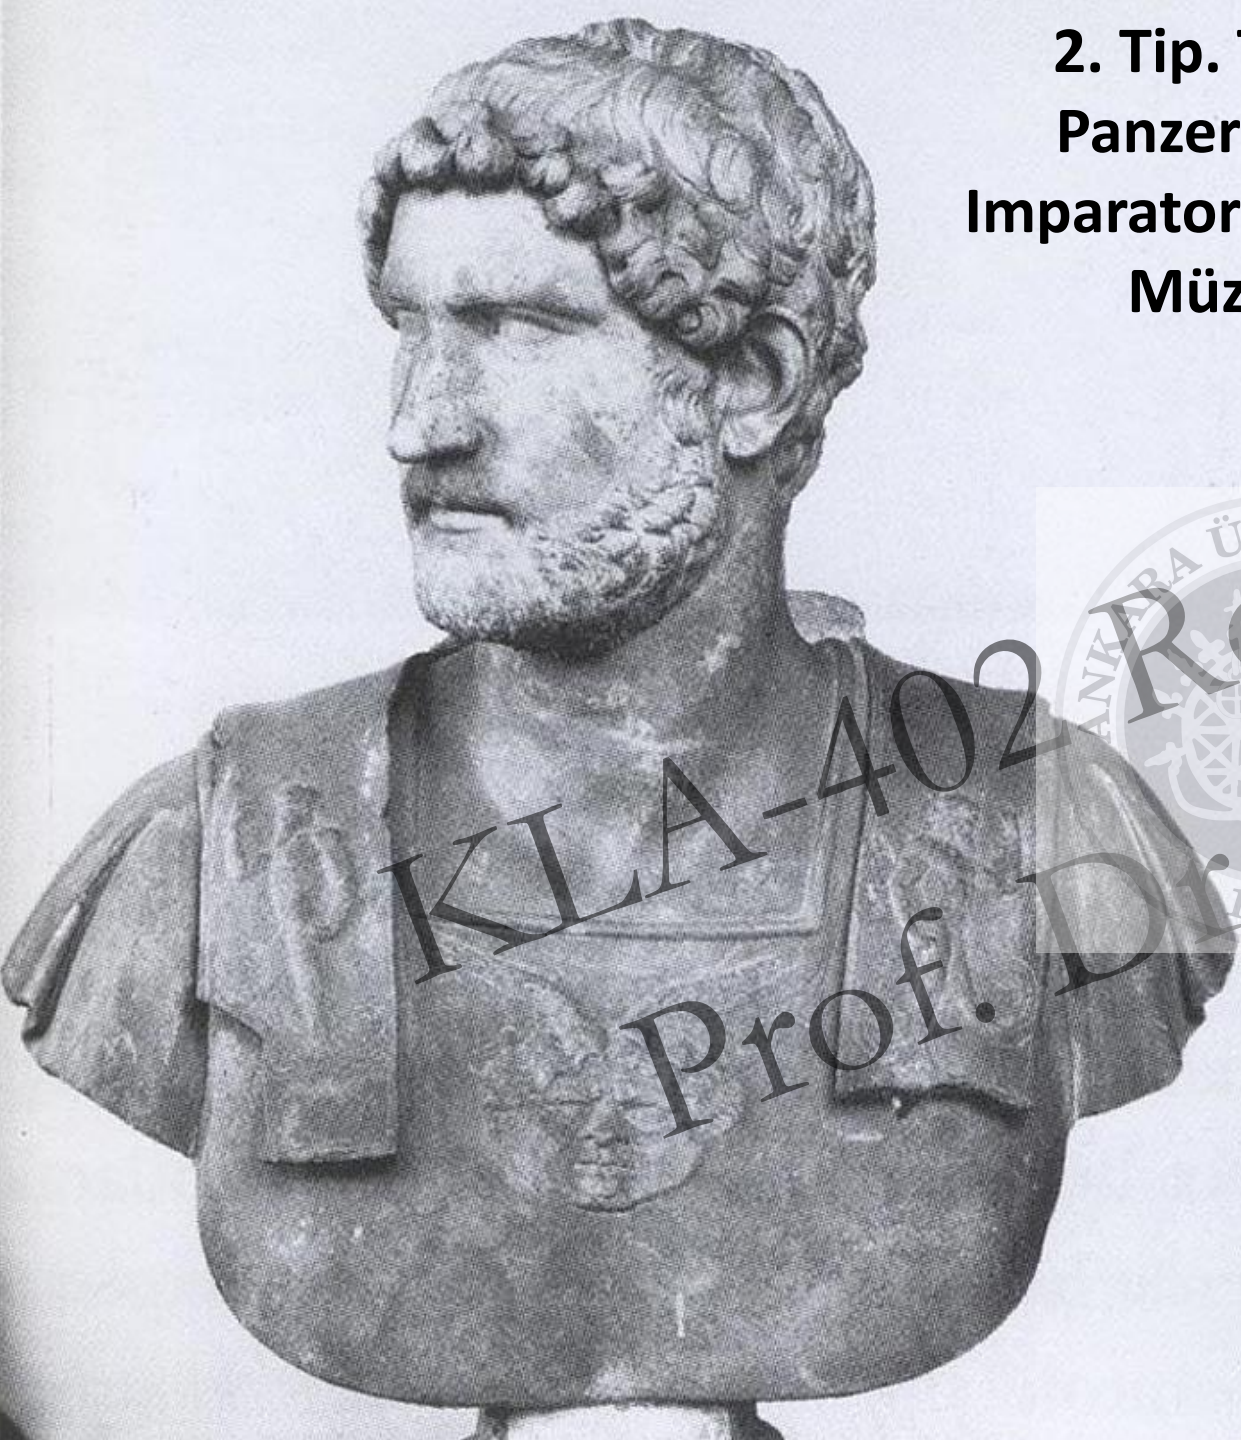

2. Tip. Typus
Panzerbüste
Imparatori, Kapitol
Müzesi