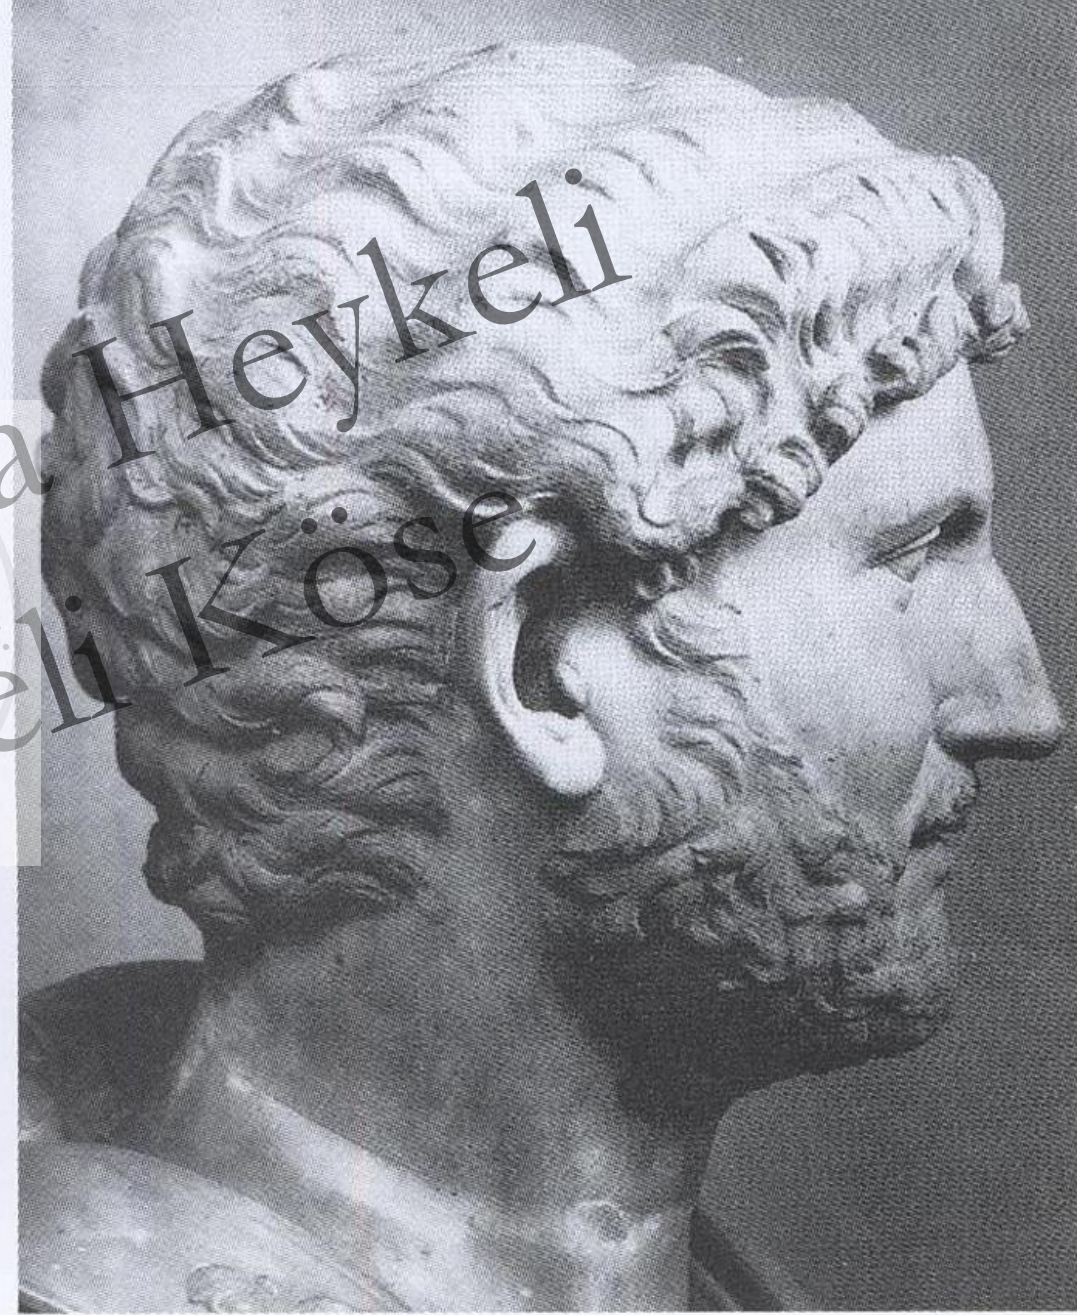

Resim 141a-b
Hadrian
portresi,
Roma.

KLA-402 Roma Heykeli
Prof. Dr. Veli Köse