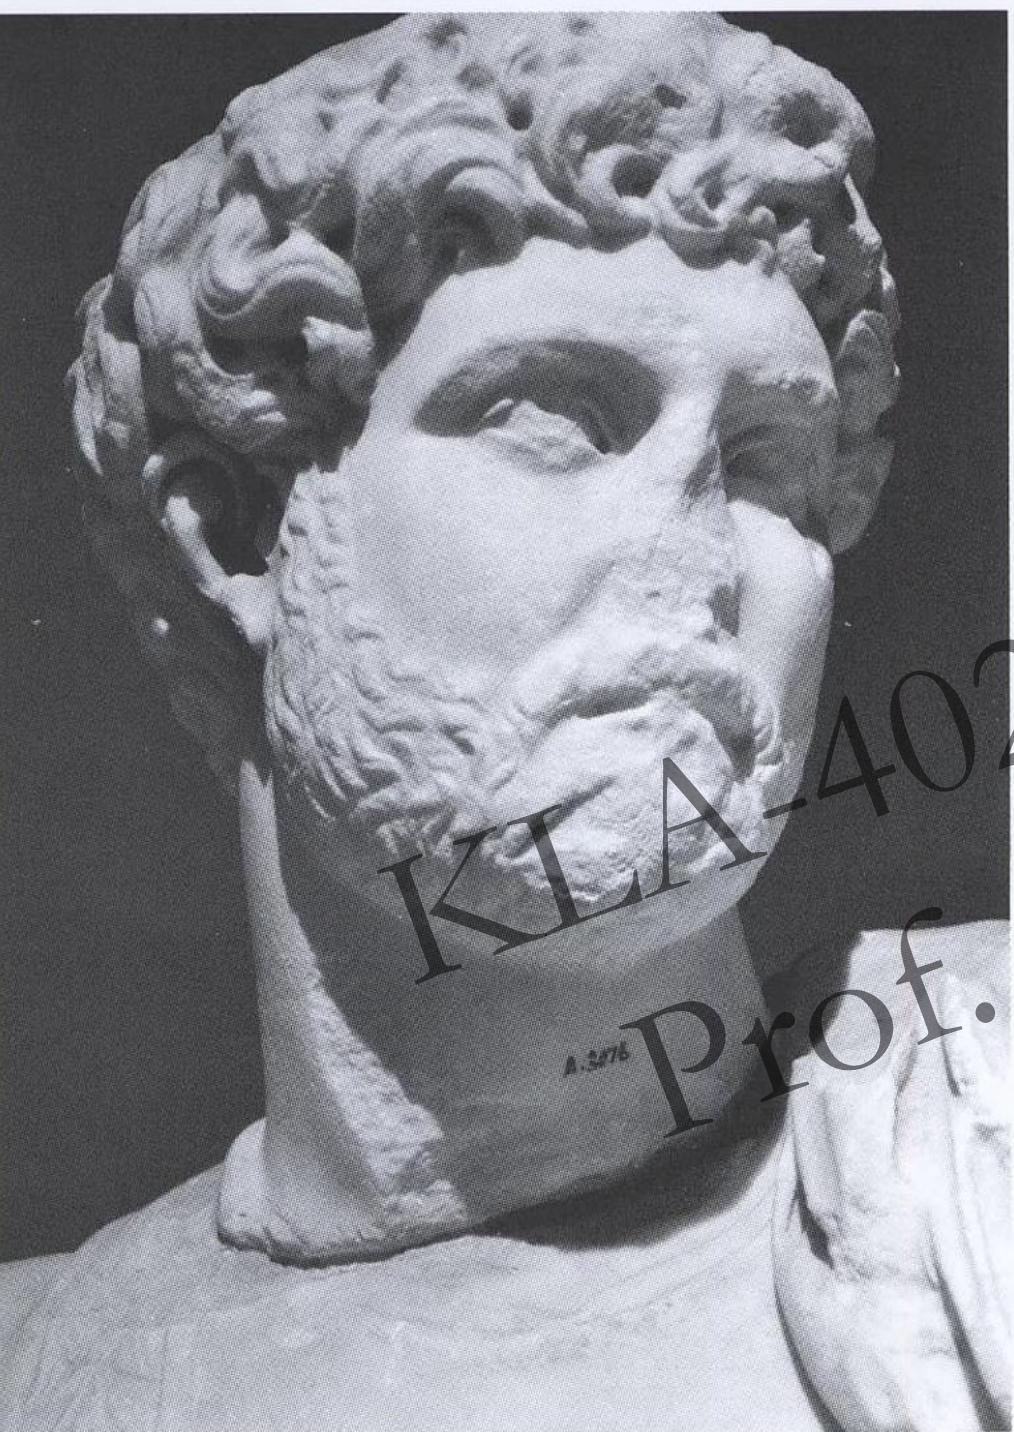

Resim 153a-b
Zirhli Hadrian
portre yontusu,
Antalya.