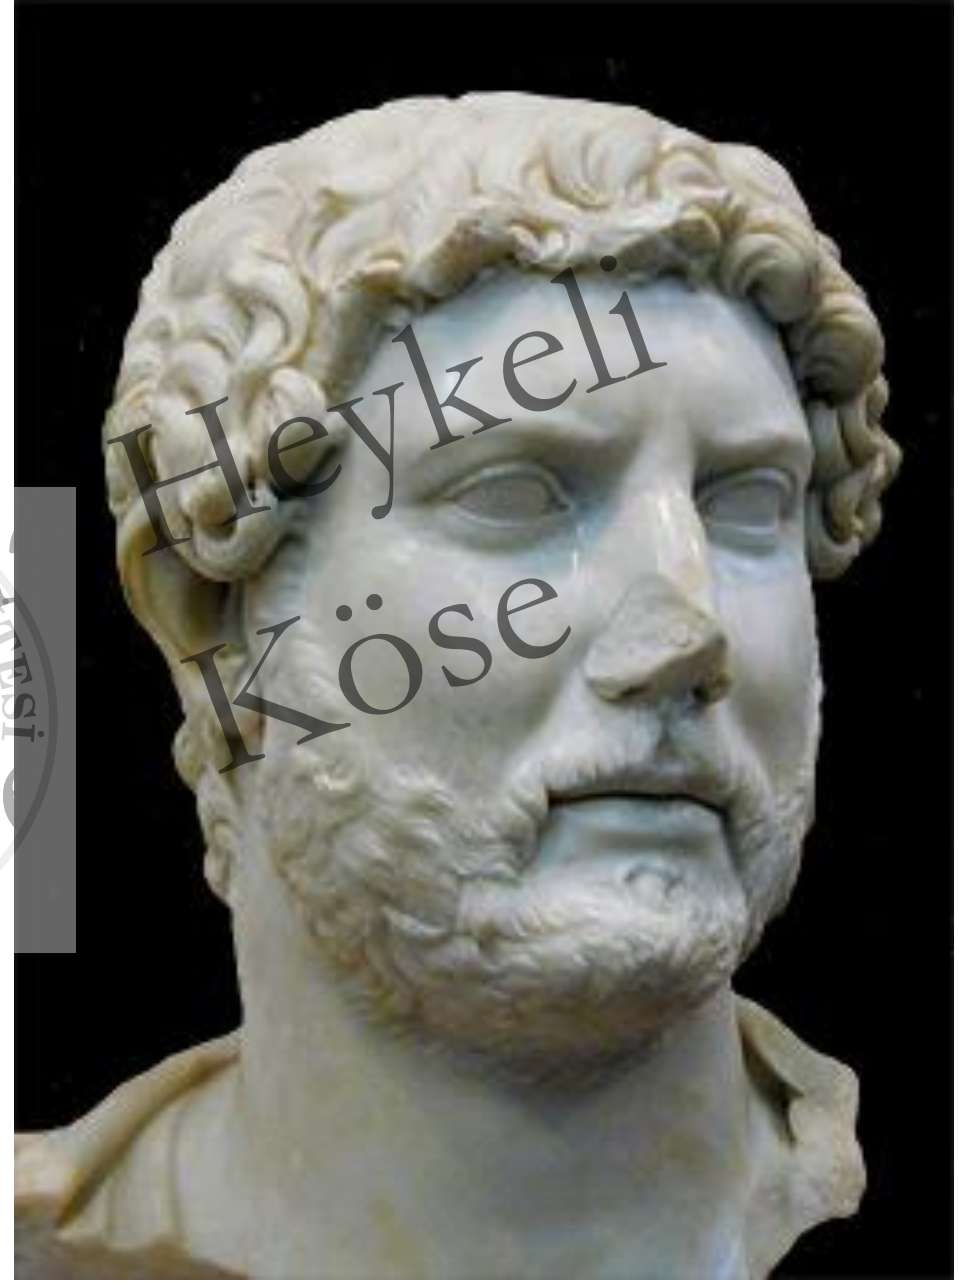

1. Tip. Stazione Termini, Roma Milli Müze