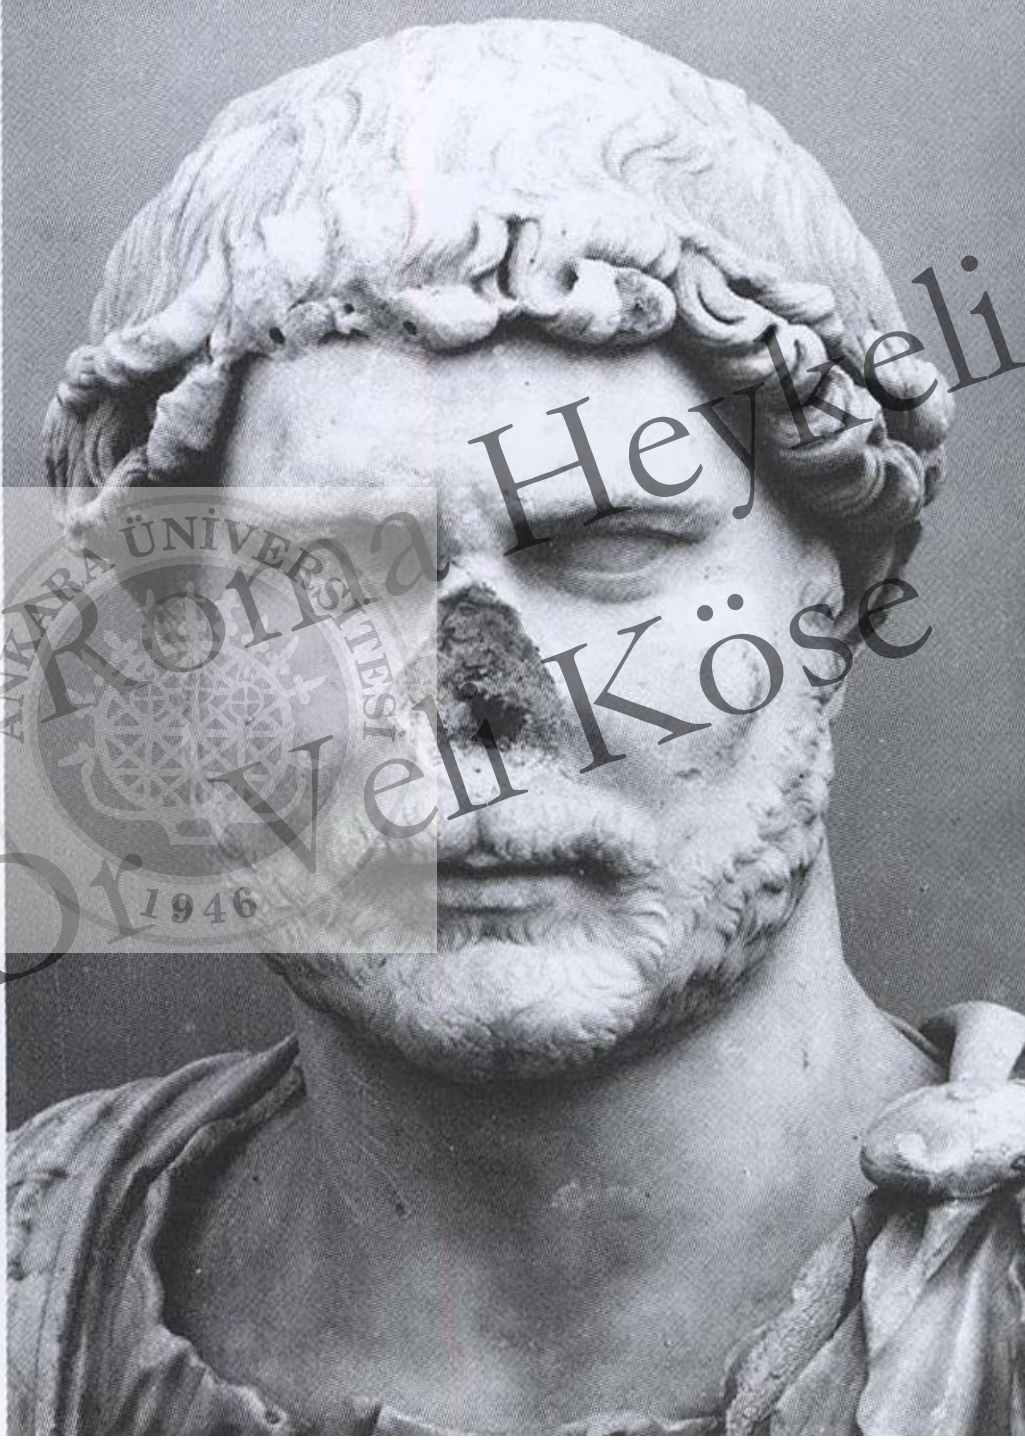

2. Tip. Typus
Panzerbüste
Imparatori,
Grosseto