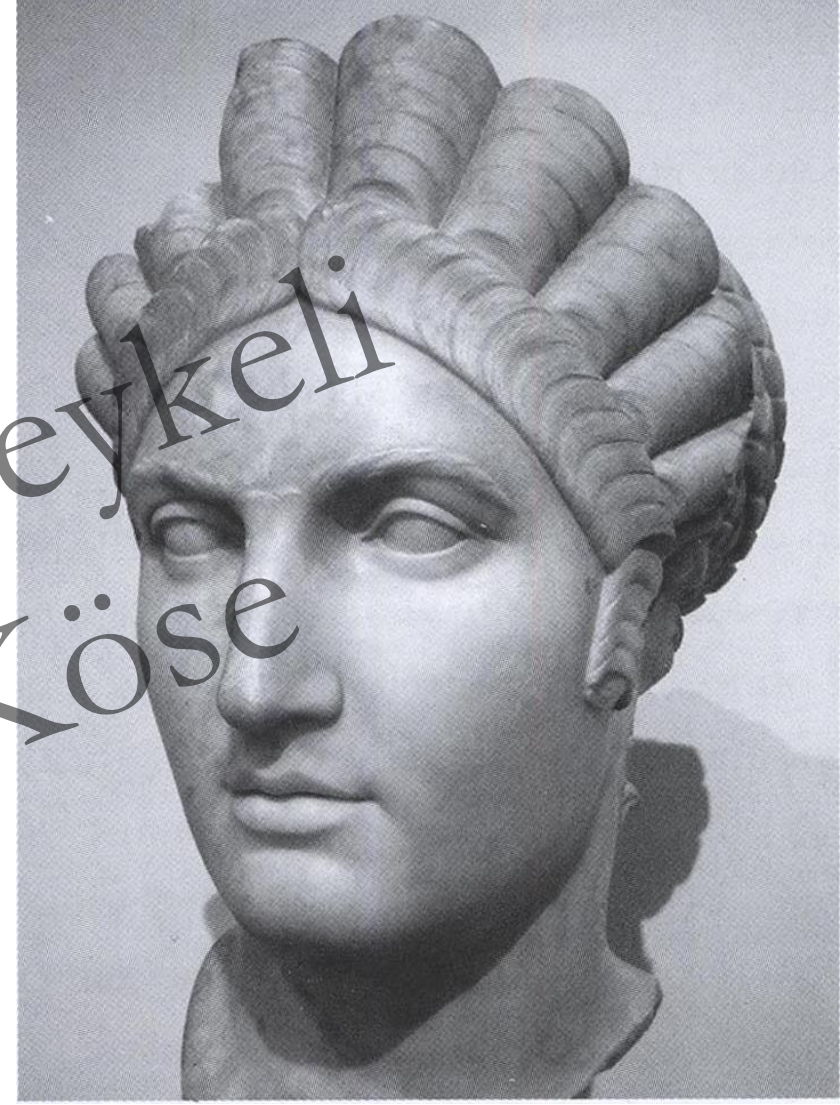

Resim170
Sabina
portreli sikke.

KLA-402
Prof. Dr. Veli Köse

**VIBIA SABINA,
ERKEN TİP**

Marciana

Matidia

VIBIA SABINA, ERKEN TİP

70
ina
ke.

ANKARA ÜNİVERSİTESİ
Klasik Roma Heykeli
Prof. Dr. 1946
Köse