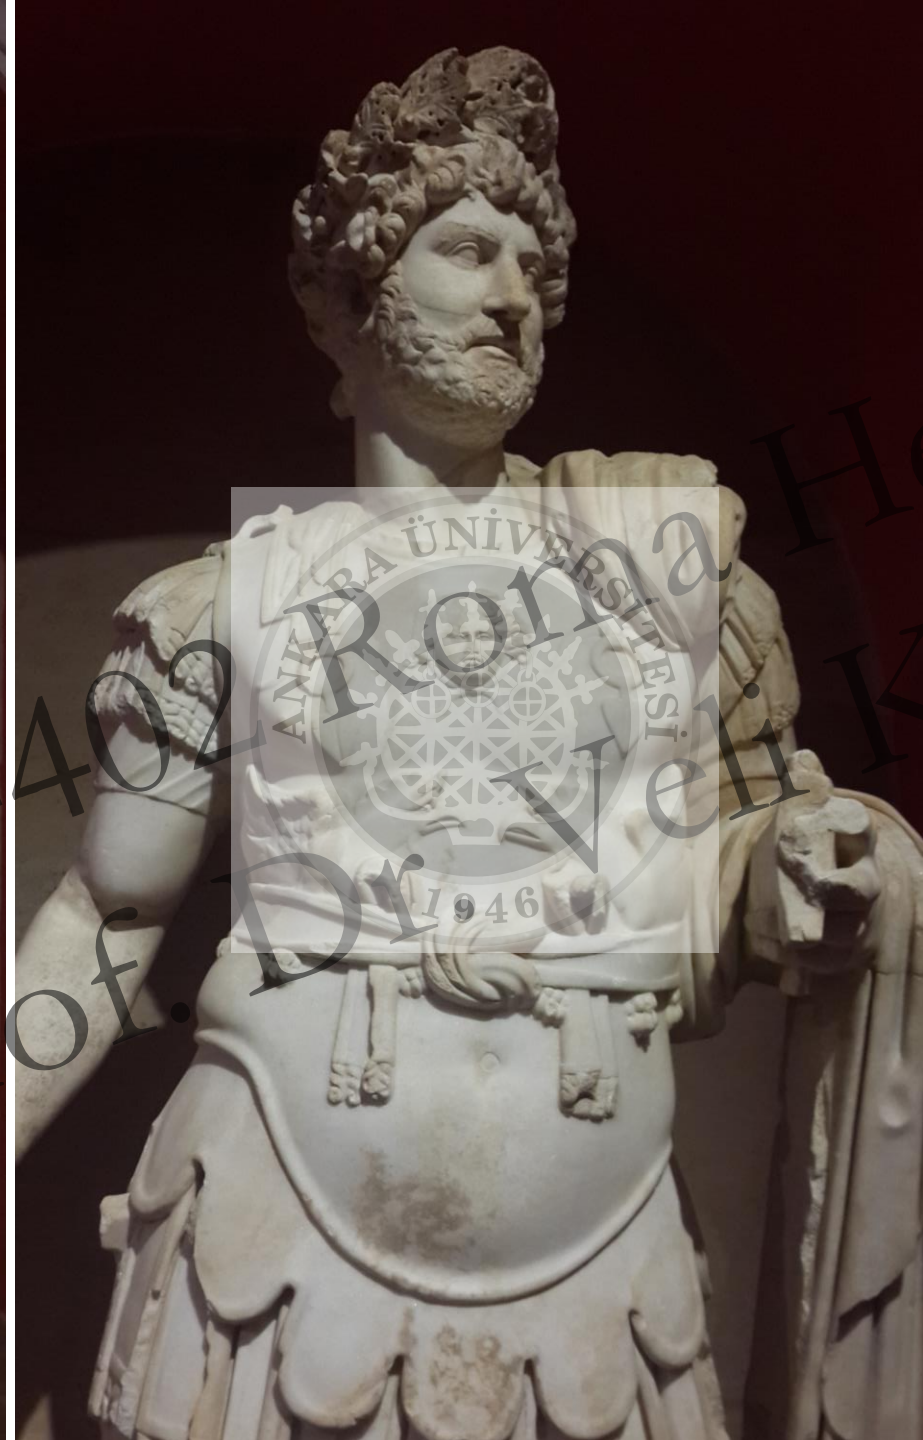

Zirhli Hadrian
portre
yontusu (torso),
Kyrene.

ANKARA ÜNİVERSİTESİ
Prof. Dr. İsmail Köse
Roma Heykeli

KLA-402 Roma Heykeli
Prof. Dr. Weli Köse

TROIA, ODEON

AN-402 Roma Heykeli
Prof. Dr. Veli Köse

ANKARA ÜNİVERSİTESİ
FEN BİLİMLERİ FAKÜLTESİ
MİMARLIK BÖLÜMÜ
1946
Prof. Dr. Veli Köse
Kıvanç Heykeli