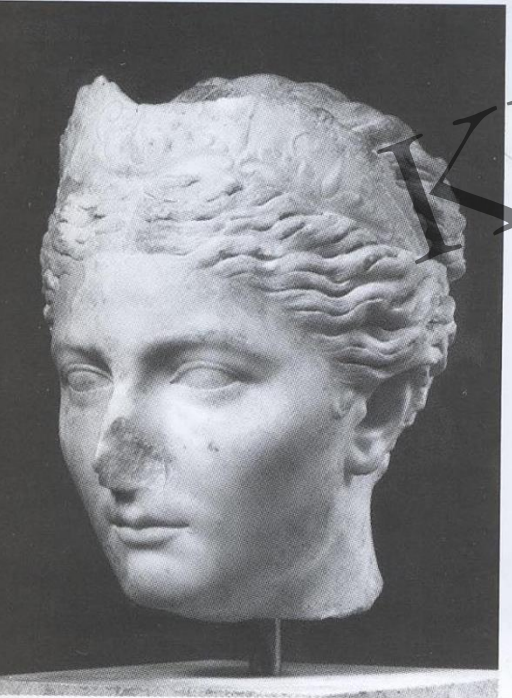

KLA-402 Roma Heykeli
Prof. Dr. Veli Köse

**VIBIA SABINA,
GEÇ TİP, ROMA, MS 128-136**

Resim 173a-b
Sabina portresi,
Roma.

Resim 174a-b
Sabina portresi,
Berlin.

Dr. Veli Köse
Roma Heykeli

VIBIA SABINA, GEÇ TİP, ROMA