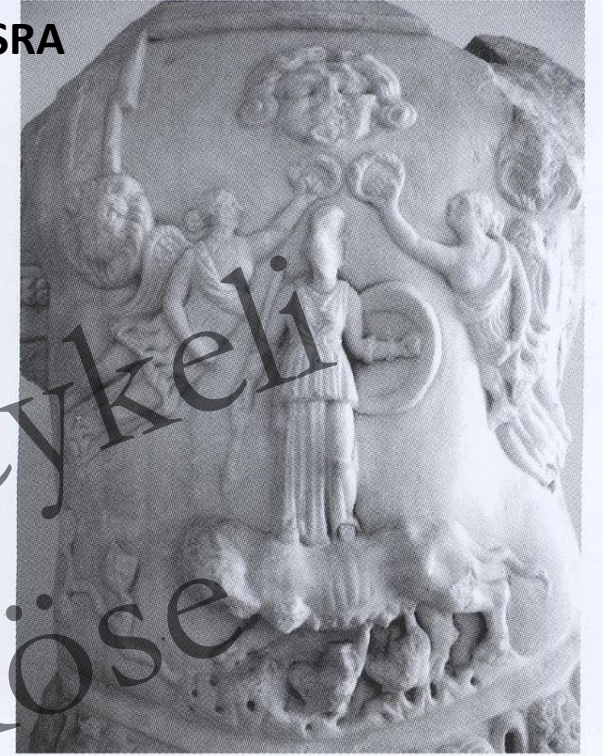

KVA-402
Prof. Dr. N. Köse

Heykeli

ANKARA ÜNİVERSİTESİ
KLA-402
Prof. Dr. Köse
Heykeli

KLA-402 Roma Heykeli
Prof. Dr. Veli Köse

KLA-402 Prof. Dr. Ali Köse Heykeli

İSTANBUL

Resim 147a-b-c
Zirhli Hadrian
portre yontusu,
İstanbul.

AMASRA

Resim 148a-b
Zirhli Hadrian
portre yontusu
(torso),
Amasra.

KYRENE

Resim 149
Zirhli Hadrian
portre
yontusu (torso),
Kyrene.

OLYMPIA

Resim 150
Zirhli Hadrian
portre yontusu,
Olympia.

KLA-402 Roma Heykeli
ANKARA ÜNİVERSİTESİ
Prof. Dr. Veli Köse 1946