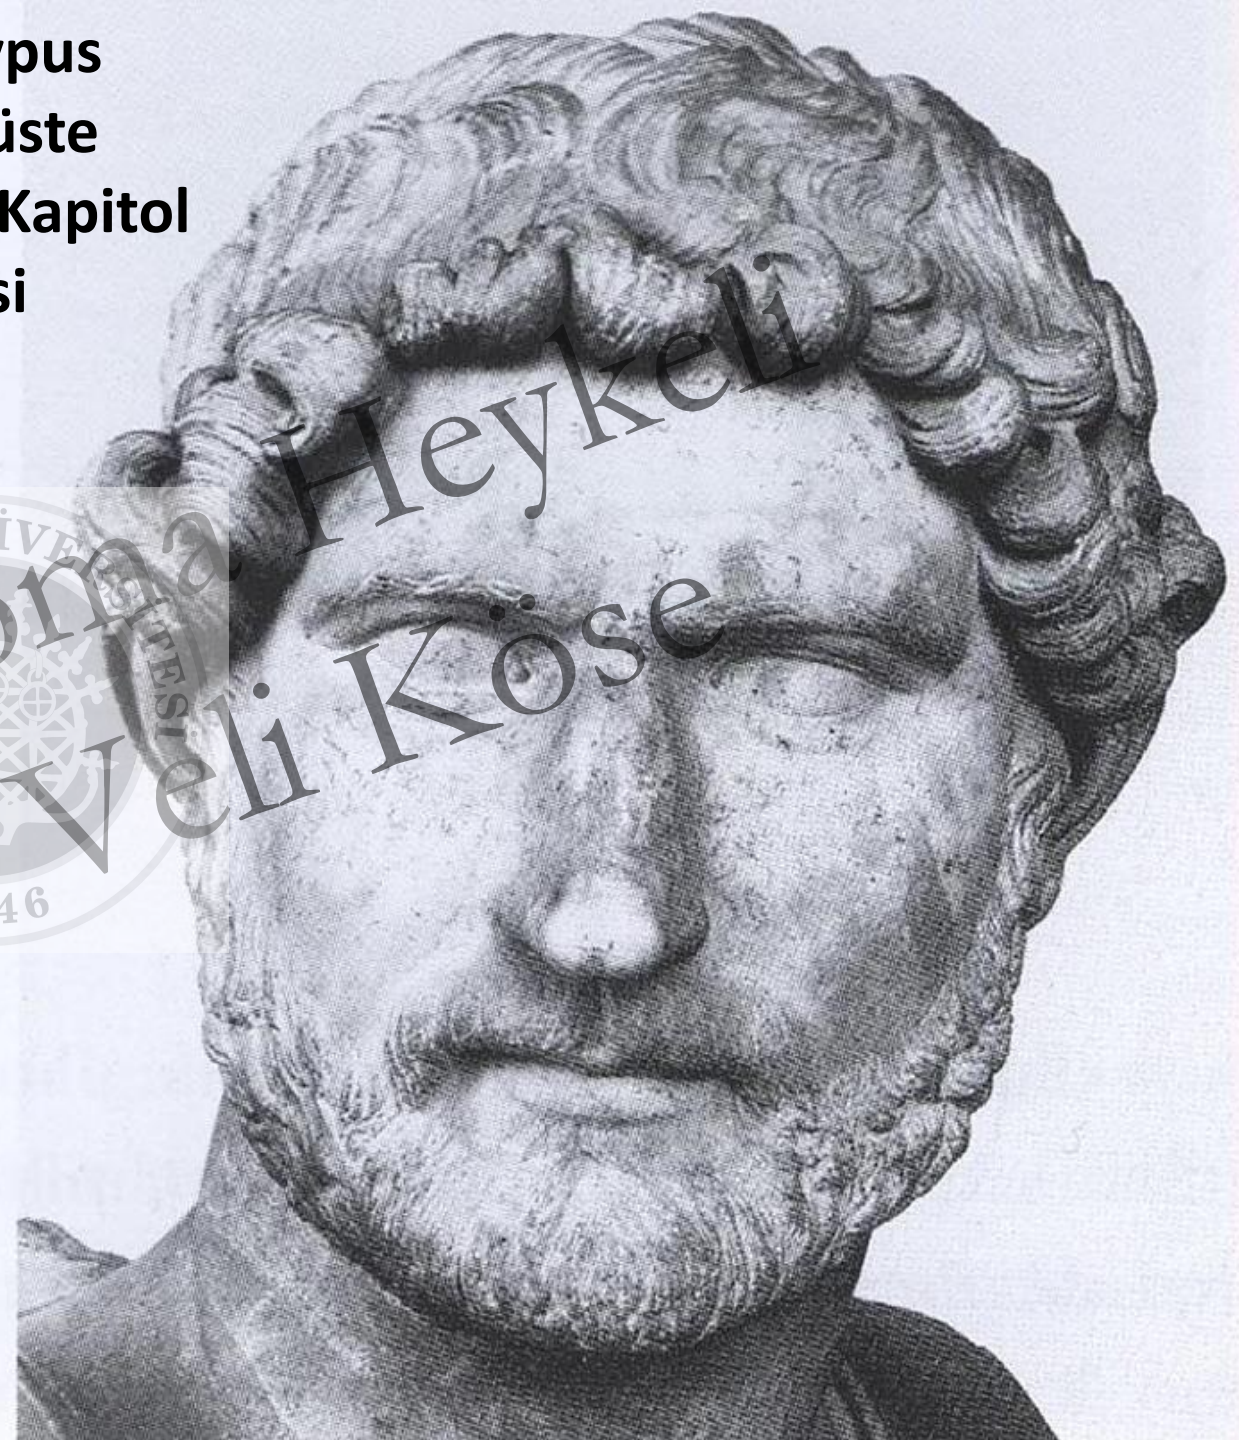

2. Tip. Typus
Panzerbüste
Imparatori, Kapitol
Müzesi