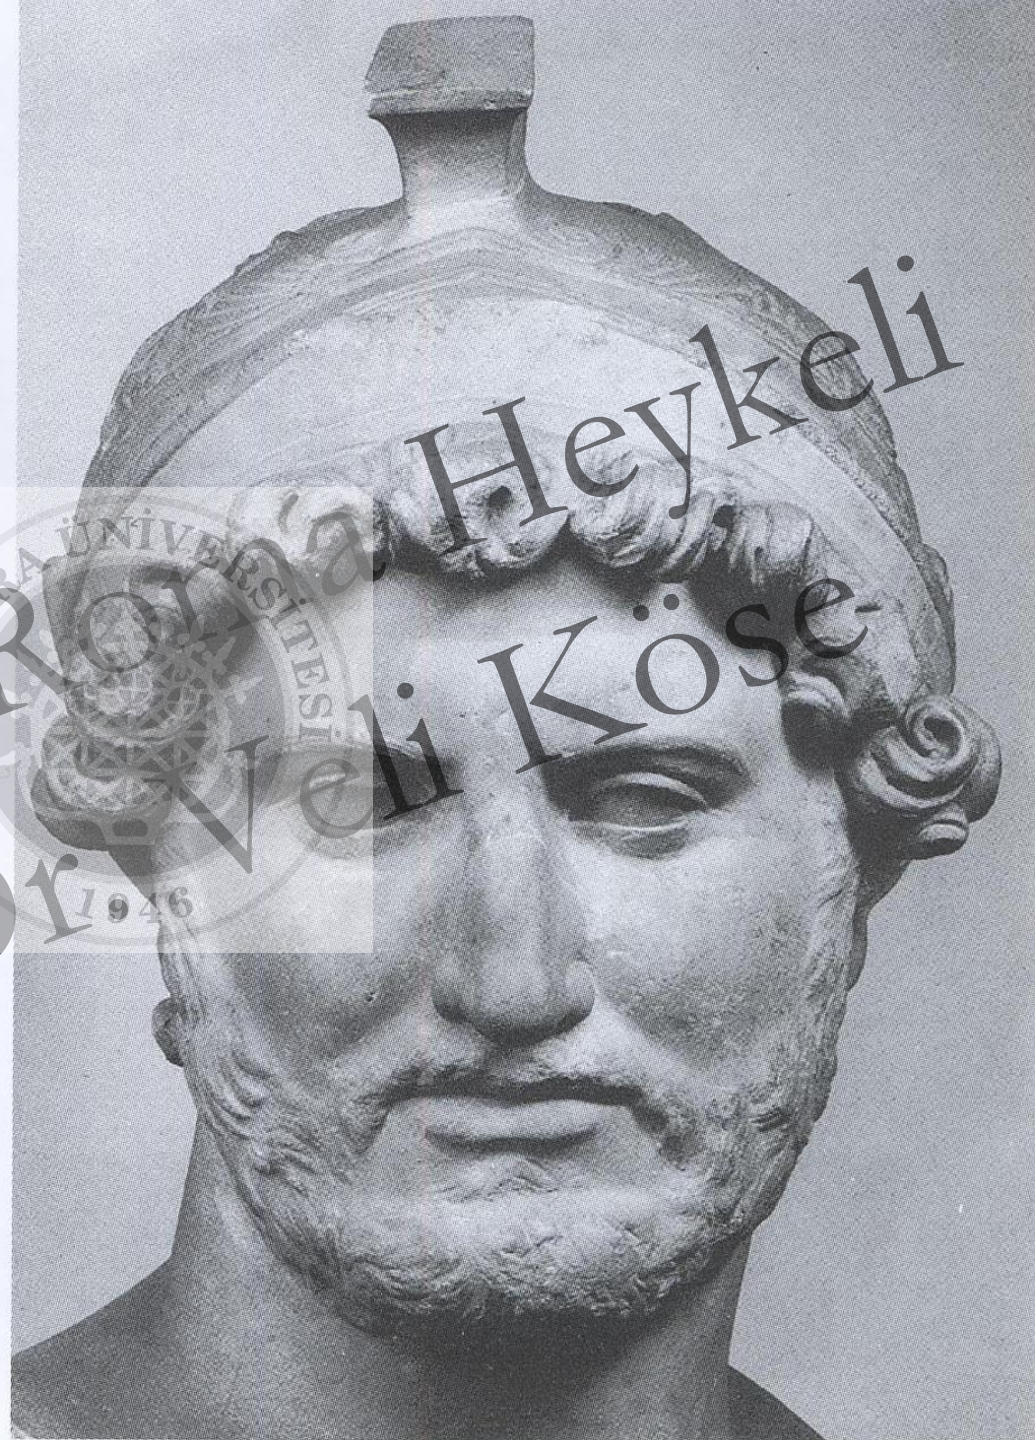

KLA-402
Prof. Dr. V.

Heykeli
Köse

KLA-402 Heykeli
Prof. Dr. Dilek Köse

Resim 155a-b

Heroize Hadrian
portre yontusu,
Antalya.

KLA-402
Prof. Dr. Nevli Köse

Resim 156a-b

Tanrı Mars
ikonografisinde
Hadrian portre
yontusu,
Tivoli.