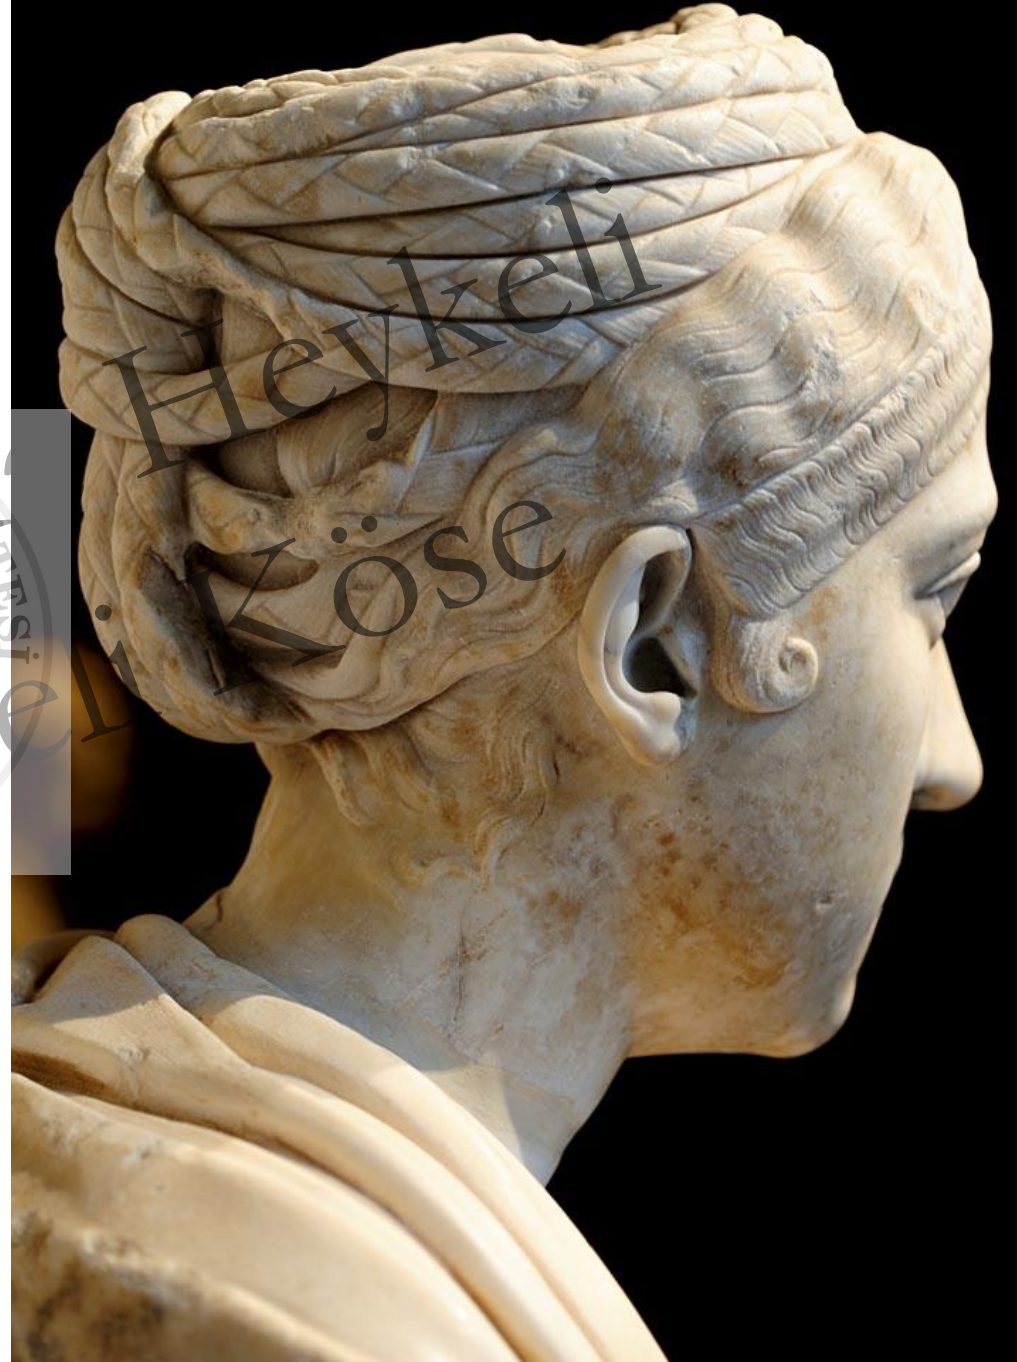

Resim 171a-b
Sabina portresi,
Kopenhag.

**VIBIA
SABINA**

Marciana

Matidia

KLA-402 Roma Heykeli
Prof. Dr. Veli Köse
ANKARA ÜNİVERSİTESİ
1946

**VIBIA SABINA,
ERKEN TİP**

KLA-402
Prof. Dr. V. Köse

Heykeli