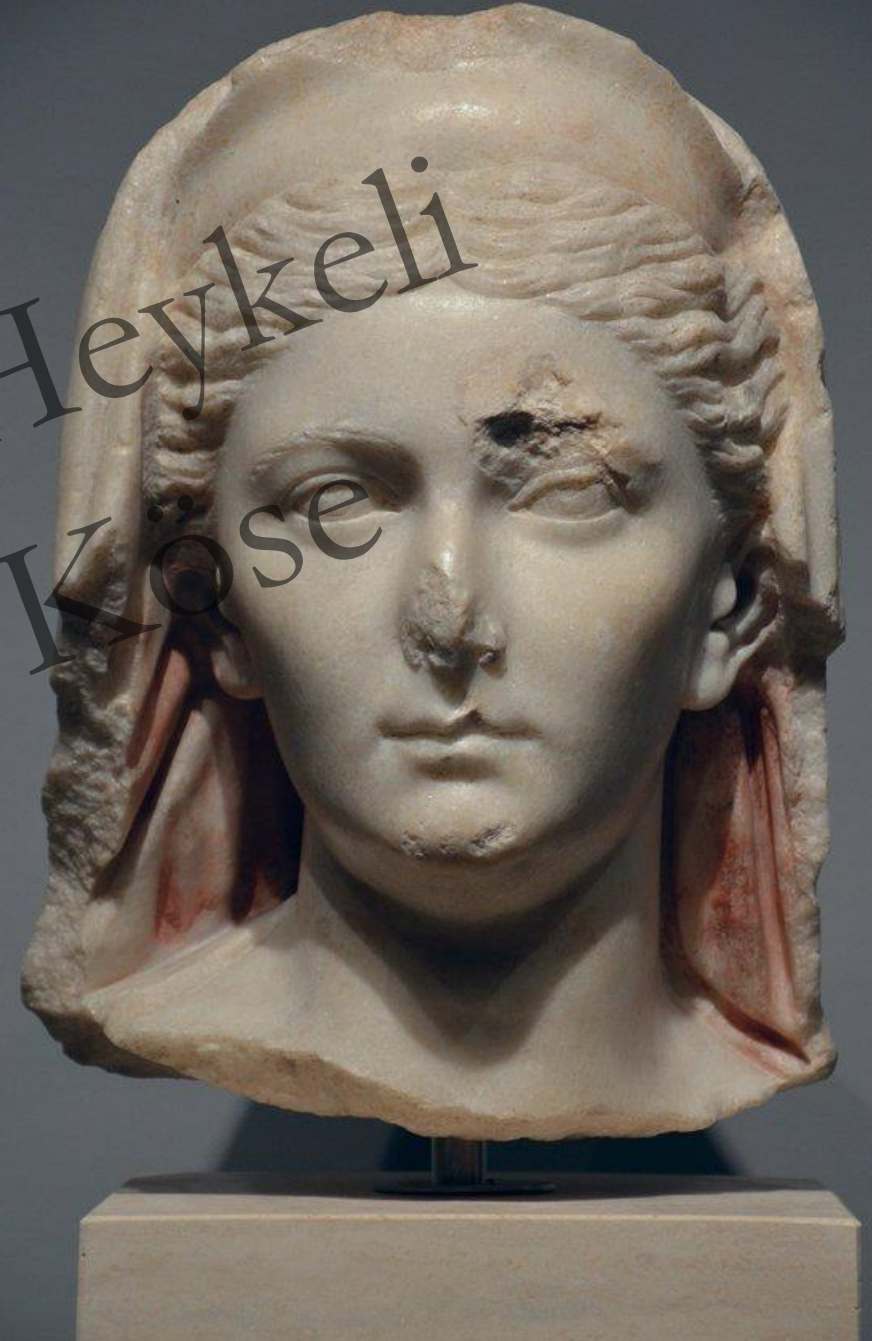

**VIBIA SABINA,
GEÇ TİP, ROMA,
MS 128-136**