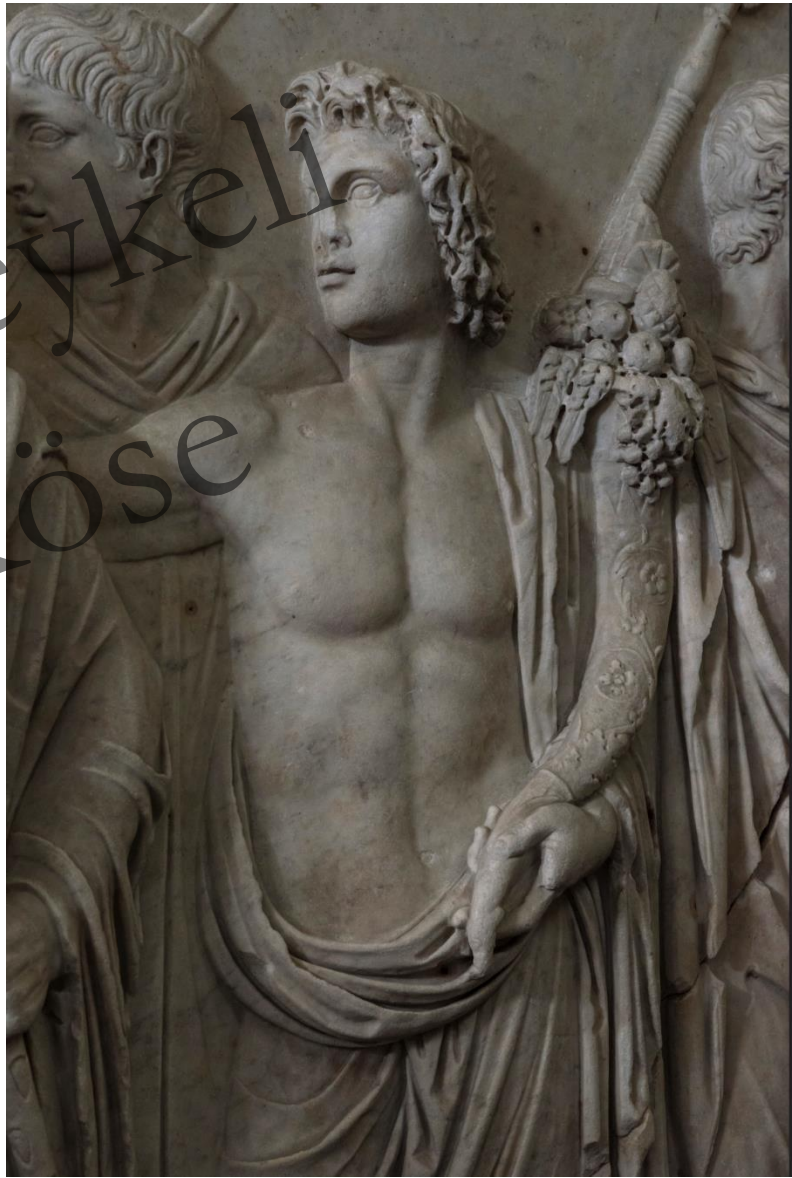

Heykeli
Köse

-Frieze

KIA-402 Roma Heykeli
Prof. Dr. Veli Köse

CANCELLERIA KABARTMASI (MS 80-90)

1. Kabartma Paneli Profectio (kentten ayrılma)

CANCELLERIA KABARTMASI (MS 80-90)

2. Kabartma Paneli, Vespasian'ın Kente Varışı (Adventus)

Roma

Vesta Rahibeleri

Domitian

Vespasian

Prof. Dr. İ. A. Köse
Heykeli

CANCELLERIA KABARTMASI (MS 80-90)

2. Kabartma Paneli (Vespasian'ın Kente Varışı: Adventus)

Domitian