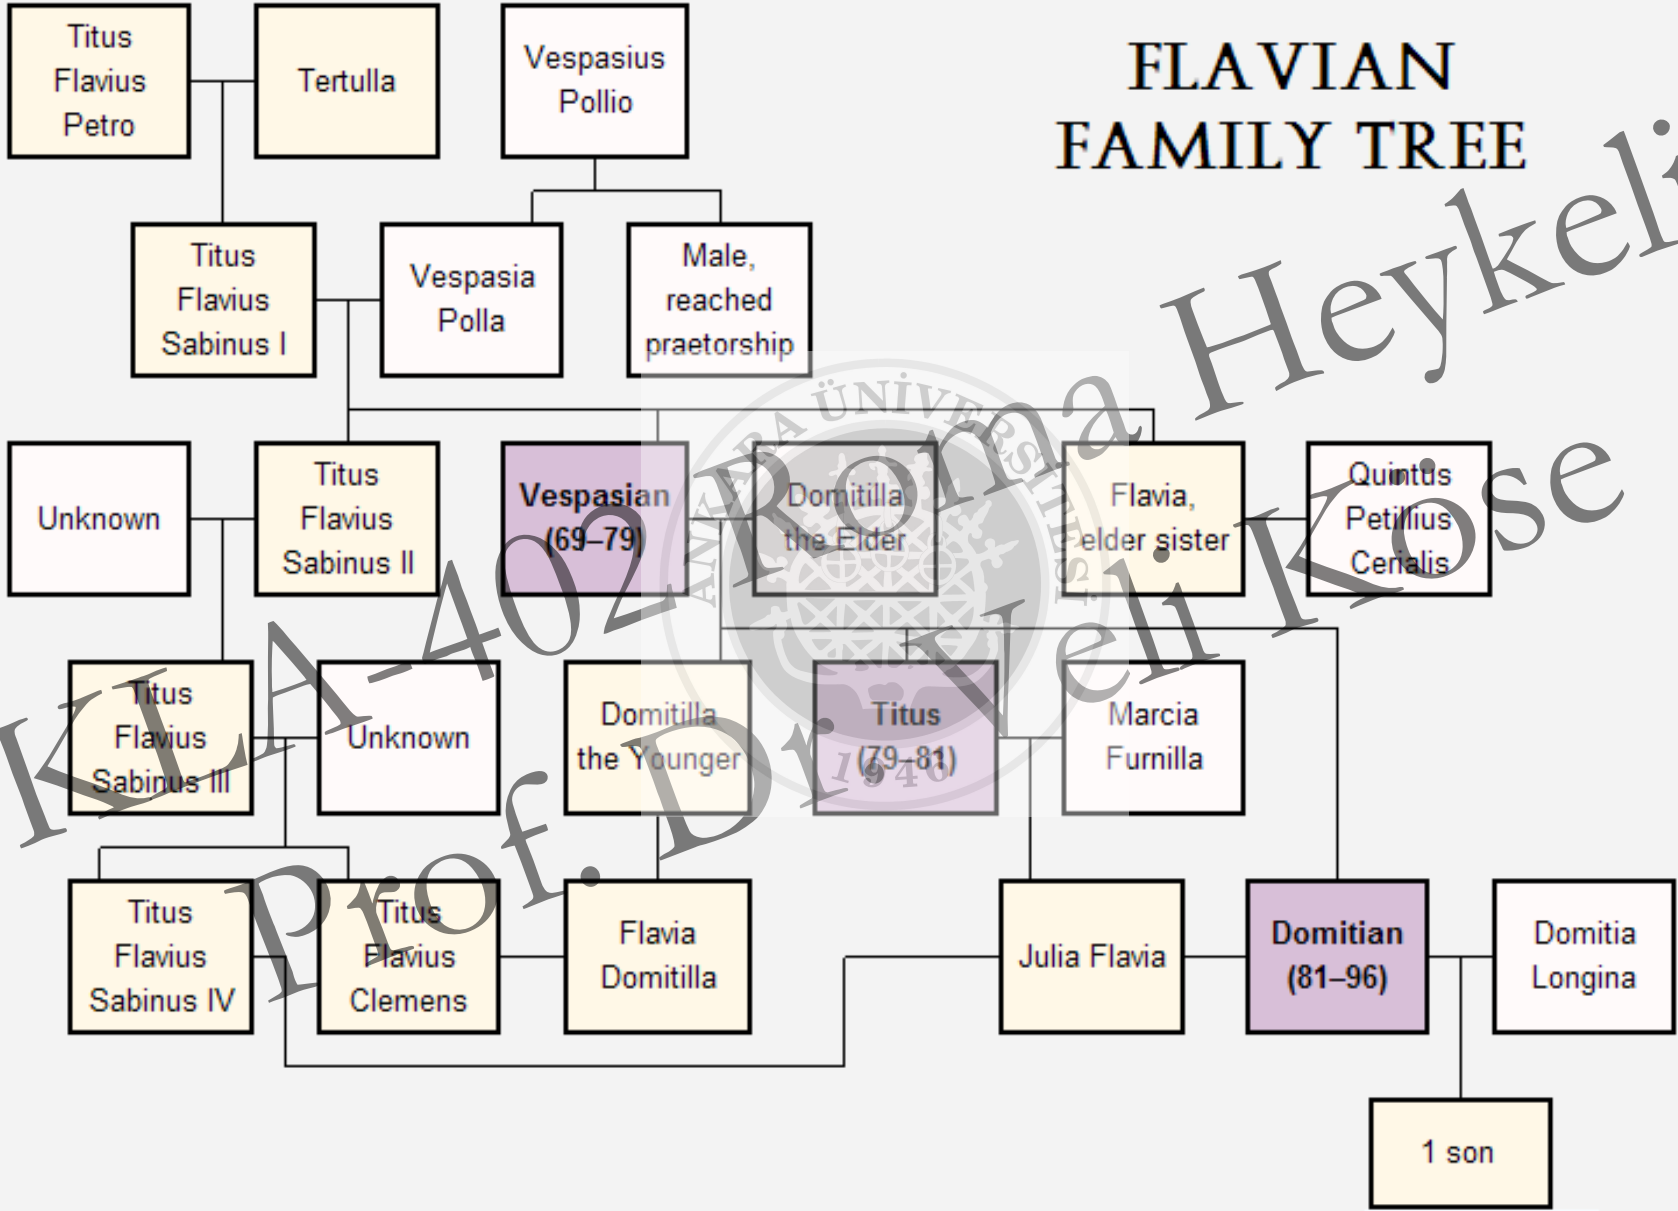

Roma

Vesta Rahibeleri

Domitian

Vespasian

Prof. Dr. İ. A. Köse
Heykeli

CANCELLERIA KABARTMASI (MS 80-90)

2. Kabartma Paneli (Vespasian'ın Kente Varışı: Adventus)

Domitian

Vespasian

AA-402 Roma Heykeli
Prof. Dr. Neli Köse

CANCELLERIA KABARTMASI (MS 80-90)
2. Kabartma Paneli

FLAVIAN FAMILY TREE

KLA-402 Roma Heykeli
Prof. Dr. Veli Köse

FLAVIUSLAR DÖNEMİ KADIN PORTRELERİ

Iulia Titi

Domitia Longina

Flavia Domitilla Minör

KLAV 402 Roma Heykeli
Prof. Dr. Neli Köse

The watermark is the official seal of Ankara University, featuring a central emblem with a sun and a crescent moon, surrounded by the text 'ANKARA ÜNİVERSİTESİ' and the year '1946'.