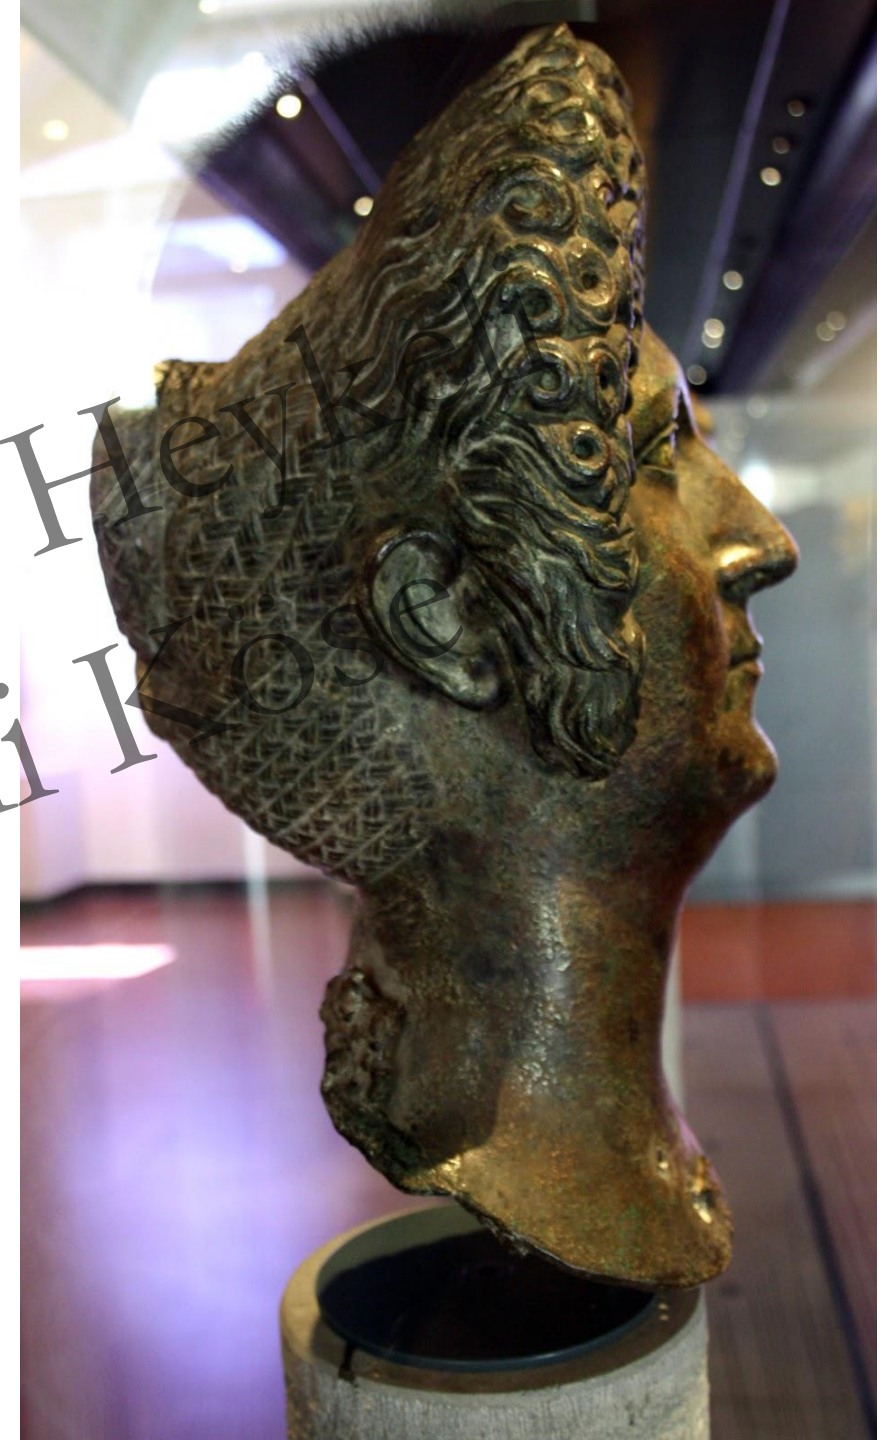

Domitia Longina: Brescia,
Museo Civico Romano