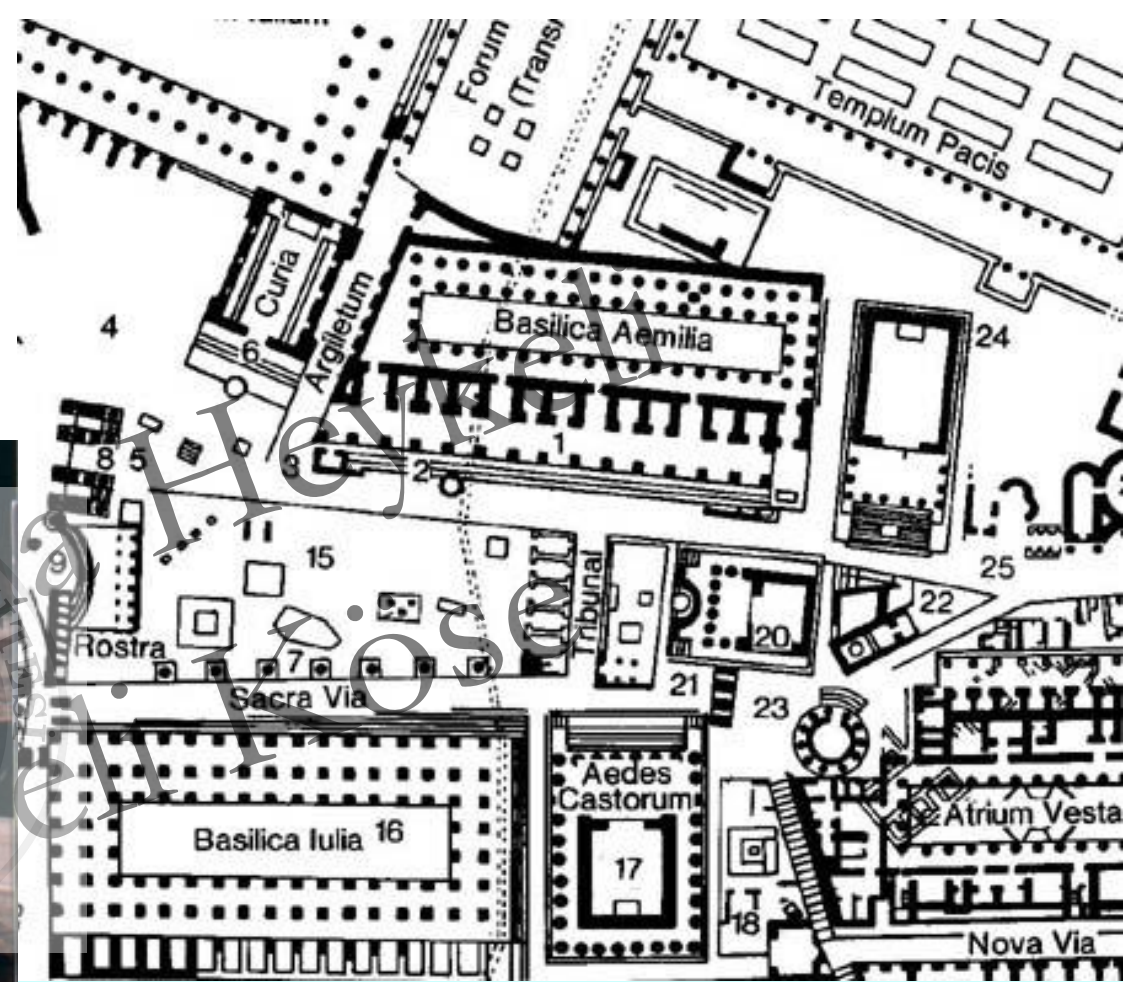

BAZİLİKA AEMİLİA KABARTMALARI

Roma Heykeli Köse

KLA-402 Roma Heykeli
Prof. Dr. Veli Köse

ANKARA ÜNİVERSİTESİ
FEN BİLİMLERİ FAKÜLTESİ
1946

VI A-402 Roma Heykeli
Prof. Dr. Veli Köse

ANKARA ÜNİVERSİTESİ
FEN BİLİMLERİ FAKÜLTESİ
1946