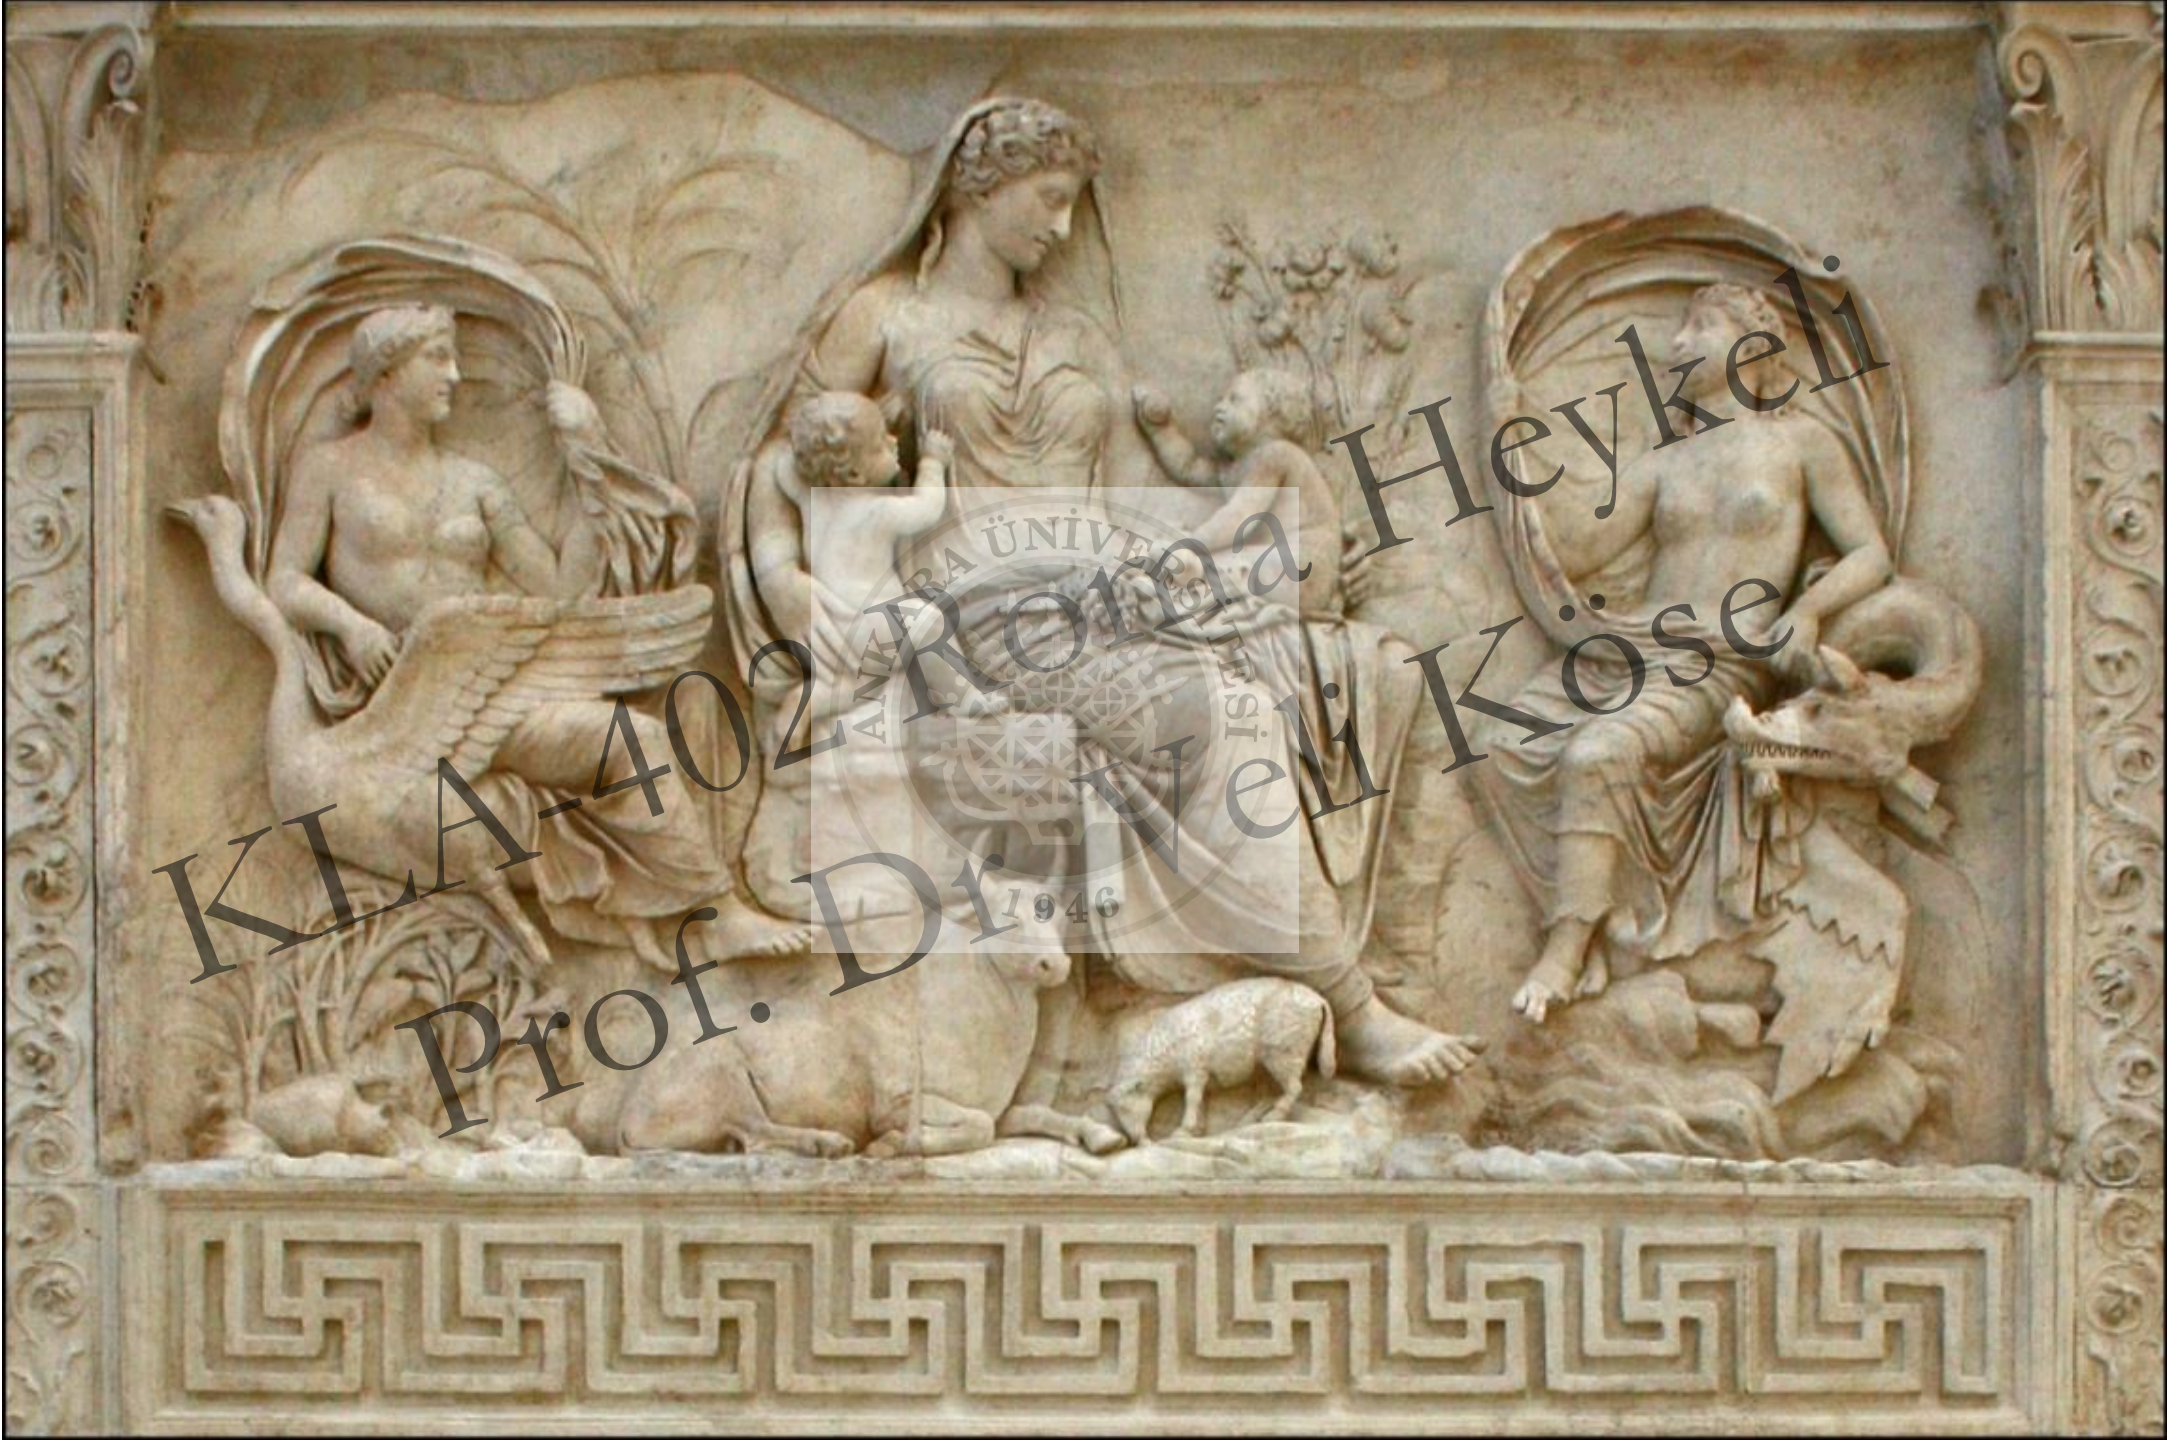

BAZİLİKA AEMİLİA KABARTMALARI

Roma Heykeli Köse

KLA-402 Roma Heykeli
Prof. Dr. Veli Köse

ANKARA ÜNİVERSİTESİ
FEN BİLİMLERİ FAKÜLTESİ
1946

VI A-402 Roma Heykeli
Prof. Dr. Veli Köse

ANKARA ÜNİVERSİTESİ
FEN BİLİMLERİ FAKÜLTESİ
1946