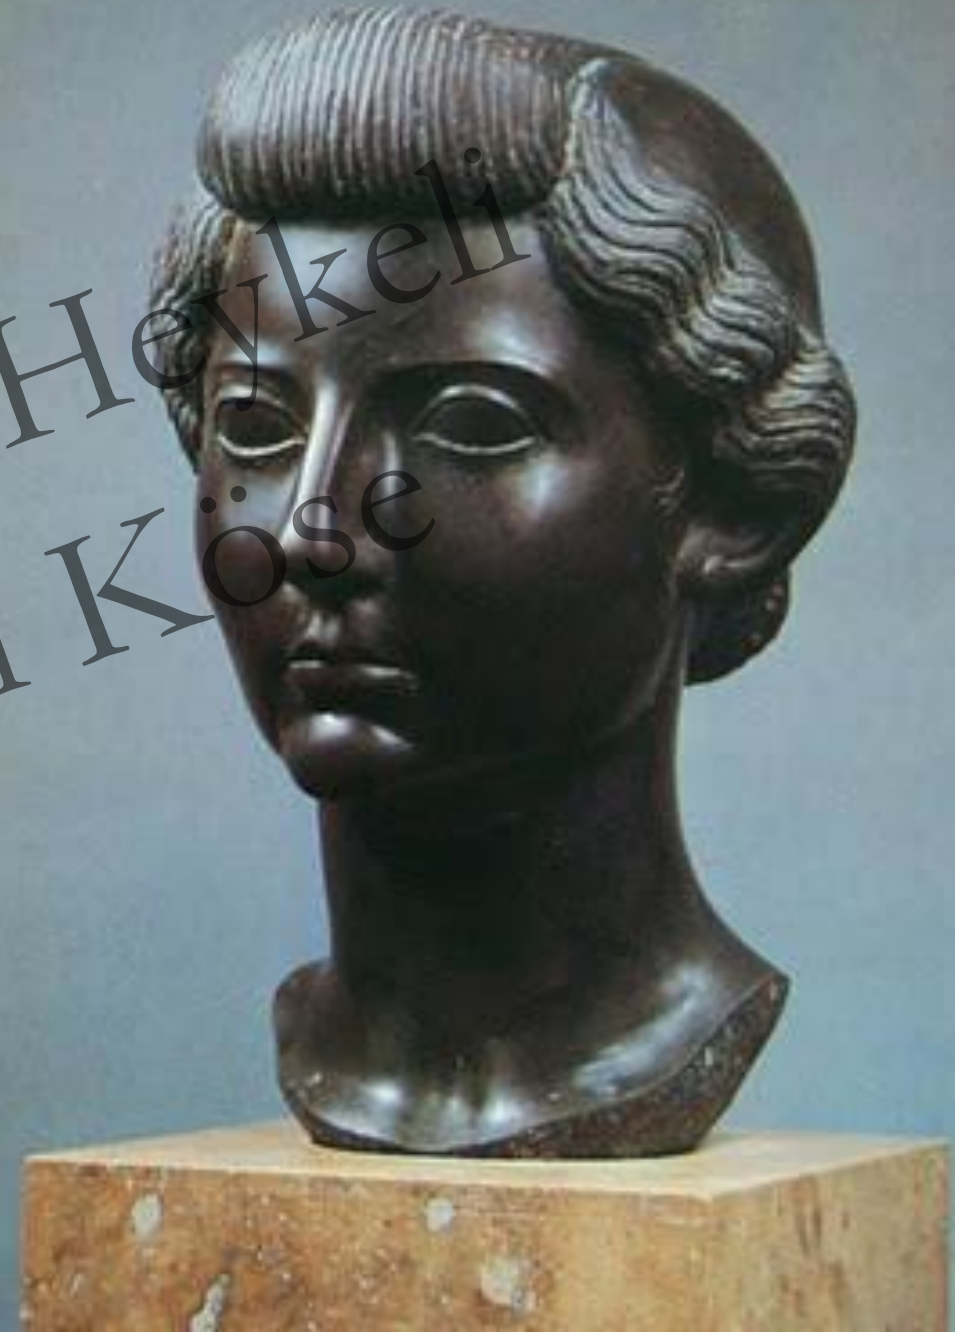

ANKARA ÜNİVERSİTESİ
1946
Roma Heykeli
Prof. Dr. Veli Köse