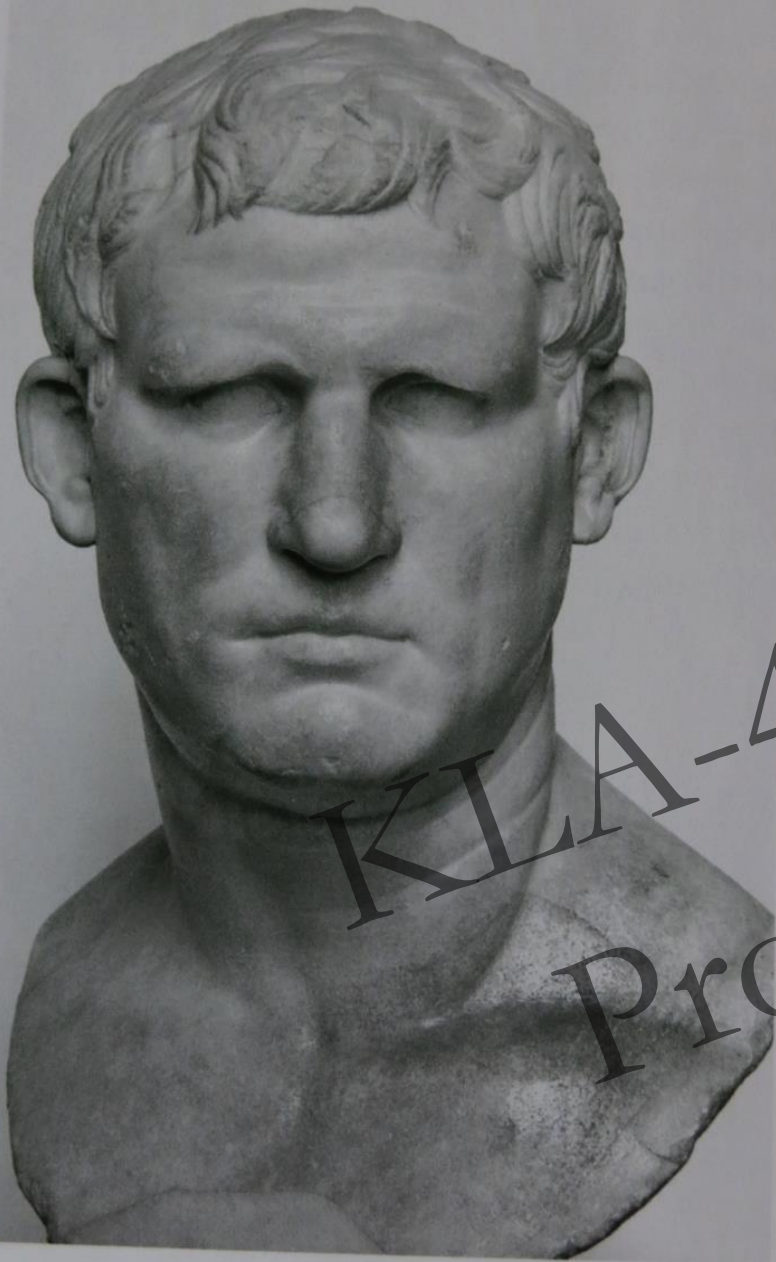

Detailaufnahme: Agrippa (S 28).

KLA-402

Prof. Dr. Veli Köse