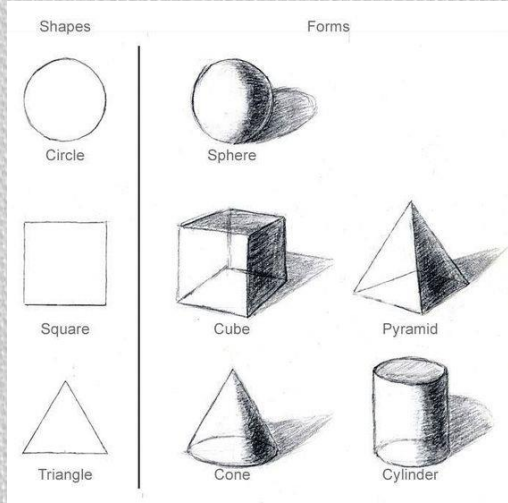

RESİM

13.HAFTA

Öğr. Gör. Burcu Bozkurt

Perspektif

Üç boyutlu nesnelere iki boyutlu bir düzlem üzerine aşağı, yukarı ve yan görünümünü ölçü ve oranla çizim tekniğine *perspektif* denir.

Perspektifte Kavramlar

- ❖ **Üç Boyut:** En, boy ve yüksekliktir. Örneğin, bir küp üç boyutludur, kare iki boyuttur.

- ❖ **İz Düşüm:** Bir nesnenin düzlem üzerine düşen görüntüsü iz düşümdür.

Perspektifte Kavramlar

- ❖ **Bakış Noktası:** Gözlemcinin nesneye baktığı sabit noktaya bakış noktası denir.
- ❖ **Bakış Uzaklığı:** Bakış noktasının çizilecek noktaya uzaklığıdır.
- ❖ **Bakış Yüksekliği:** Yer düzleminin göz hizasına kadar olan yüksekliğe bakış yüksekliği denir.

Perspektifte Kavramlar

- ❖ **Resim Düzlemi:** Üç boyutlu nesnenin çizimi ve iz düşümünün resmedileceği iki boyutlu düzleme resim düzlemi denir.
- ❖ **Ufuk Çizgisi:** Gökyüzü ve yerin birleştiği çizgiye ufuk çizgisi denir.

Perspektifte Kavramlar

- ❖ **Kaçma Noktası:** Bakış noktasından uzaklaşarak gerçekte birbirine paralel olan çizgilerin resim düzleminde bir nokta da toplanıyormuş gibi gözüktüğü ortak noktaya kaçma noktası denir.
- ❖ **Esas Nokta:** Baktığınız nesne veya peyzajın göz hizasından ufuk çizgisini dik kesen noktasıdır.