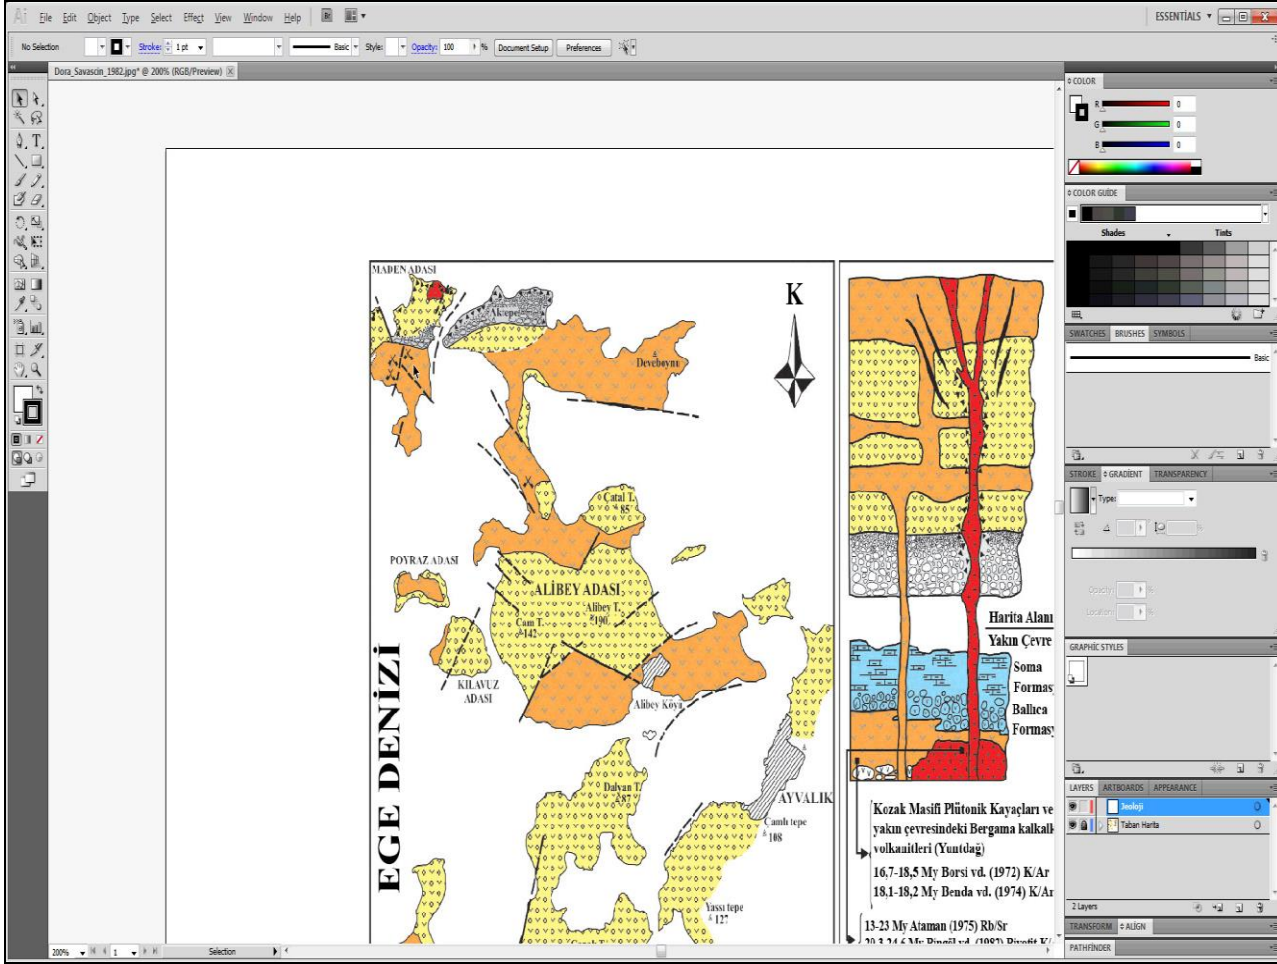

Slide 18 - Slide 18

Text Captions