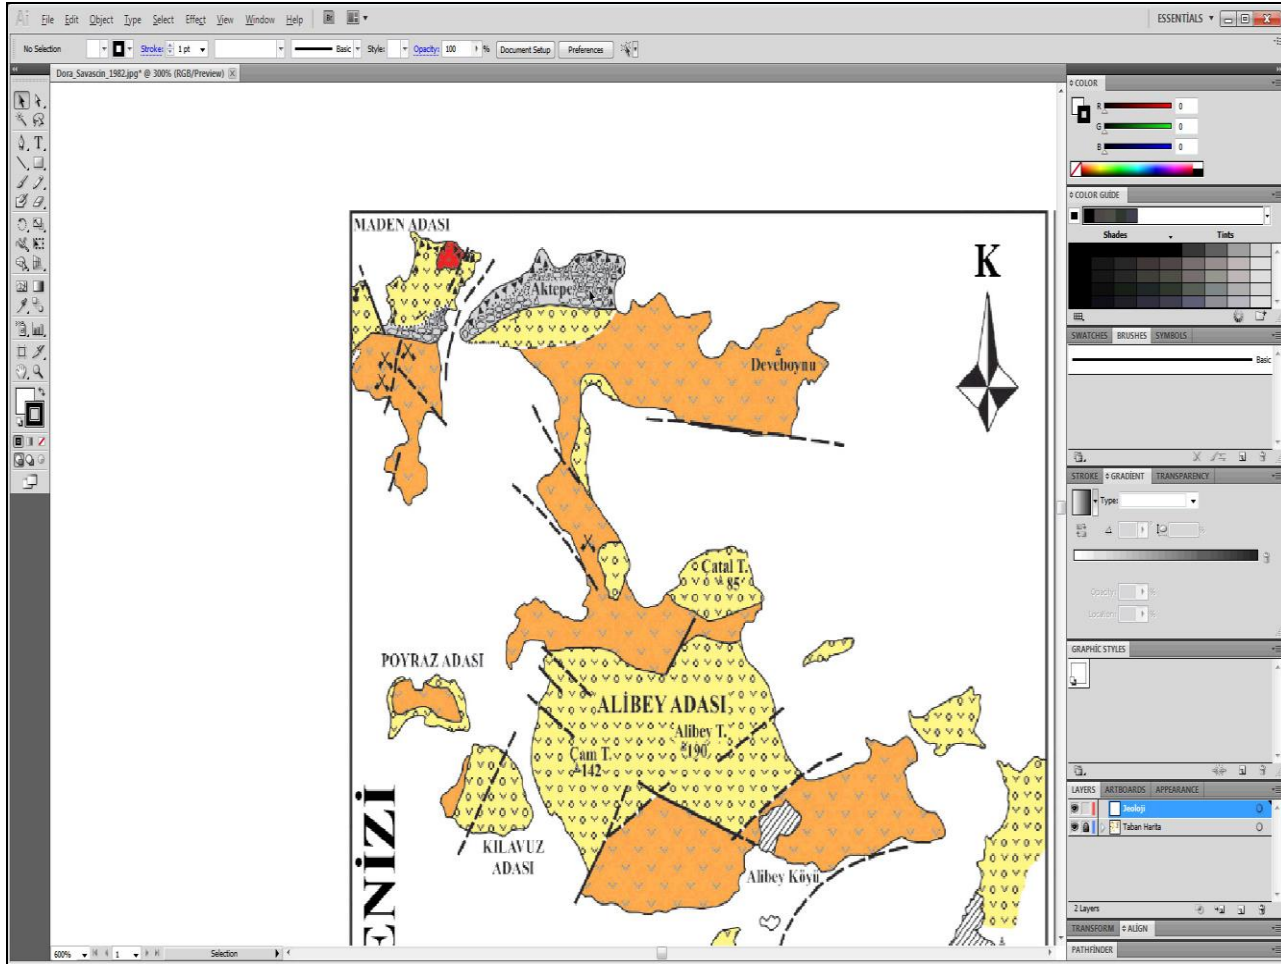

Slide 19 - Slide 19

Text Captions