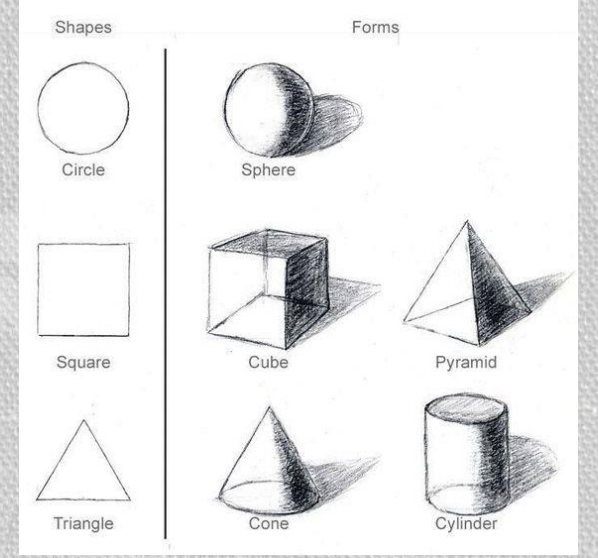

RESİM

13.HAFTA

Öğr. Gör. Hatice SOMÇAĞ

Perspektif

Üç boyutlu nesnelere iki boyutlu bir düzlem üzerine aşağı, yukarı ve yan görünümünü ölçü ve oranla çizim tekniğine **perspektif** denir.

Perspektifte Kavramlar

❖ **Üç Boyut:** En, boy ve yüksekliktir.
Örneğin, bir küp üç boyutludur,
kare iki boyuttur.

❖ **İz Düşüm:** Bir nesnenin düzlem
üzerine
düşen görüntüsü iz düşümdür.

Perspektifte Kavramlar

- ❖ **Bakış Noktası:** Gözlemcinin nesneye baktığı sabit noktaya bakış noktası denir.
- ❖ **Bakış Uzaklığı:** Bakış noktasının çizilecek noktaya uzaklığıdır.
- ❖ **Bakış Yüksekliği:** Yer düzleminin göz hizasına kadar olan yüksekliğe bakış yüksekliği denir.

Perspektifte Kavramlar

- ❖ **Resim Düzlemi:** Üç boyutlu nesnenin çizimi ve iz düşümünün resmedileceği iki boyutlu düzleme resim düzlemi denir.
- ❖ **Ufuk Çizgisi:** Gökyüzü ve yerin birleştiği çizgiye ufuk çizgisi denir.

Perspektifte Kavramlar

- ❖ **Kaçma Noktası:** Bakış noktasından uzaklaşarak gerçekte birbirine paralel olan çizgilerin resim düzleminde bir nokta da toplanıyormuş gibi gözüktüğü ortak noktaya kaçma noktası denir.
- ❖ **Esas Nokta:** Baktığınız nesne veya peyzajın göz hizasından ufuk çizgisini dik kesen noktasıdır.