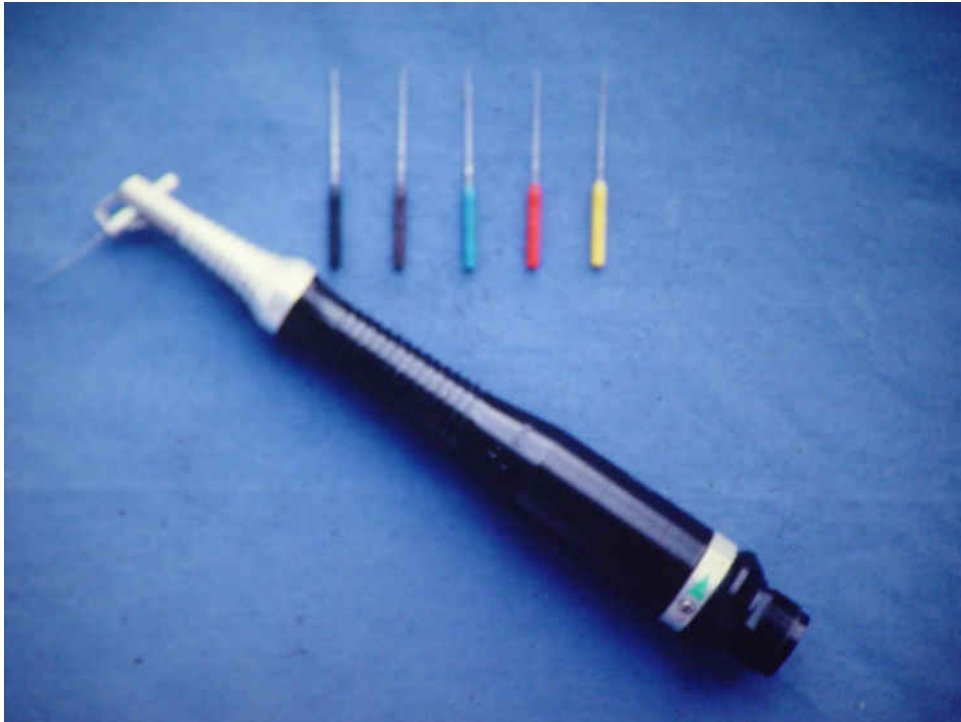

Kanal aletlerinin ebatları ve renk kodlaması

<i>NO</i>	<i>D1 Çapı</i>	<i>D2 Çapı</i>	<i>Renk</i>
8	0,080	0,120	GRİ
10	0,100	0,300	MOR
15	0,150	0,450	BEYAZ
20	0,200	0,500	SARI
25	0,250	0,550	KIRMIZI
30	0,300	0,600	MAVİ
35	0,350	0,650	YEŞİL
40	0,400	0,700	SİYAH
45	0,450	0,750	BEYAZ
50	0,500	0,800	SARI
55	0,550	0,850	KIRMIZI
60	0,600	0,900	MAVİ
70	0,700	1,000	YEŞİL
80	0,800	1,100	SİYAH