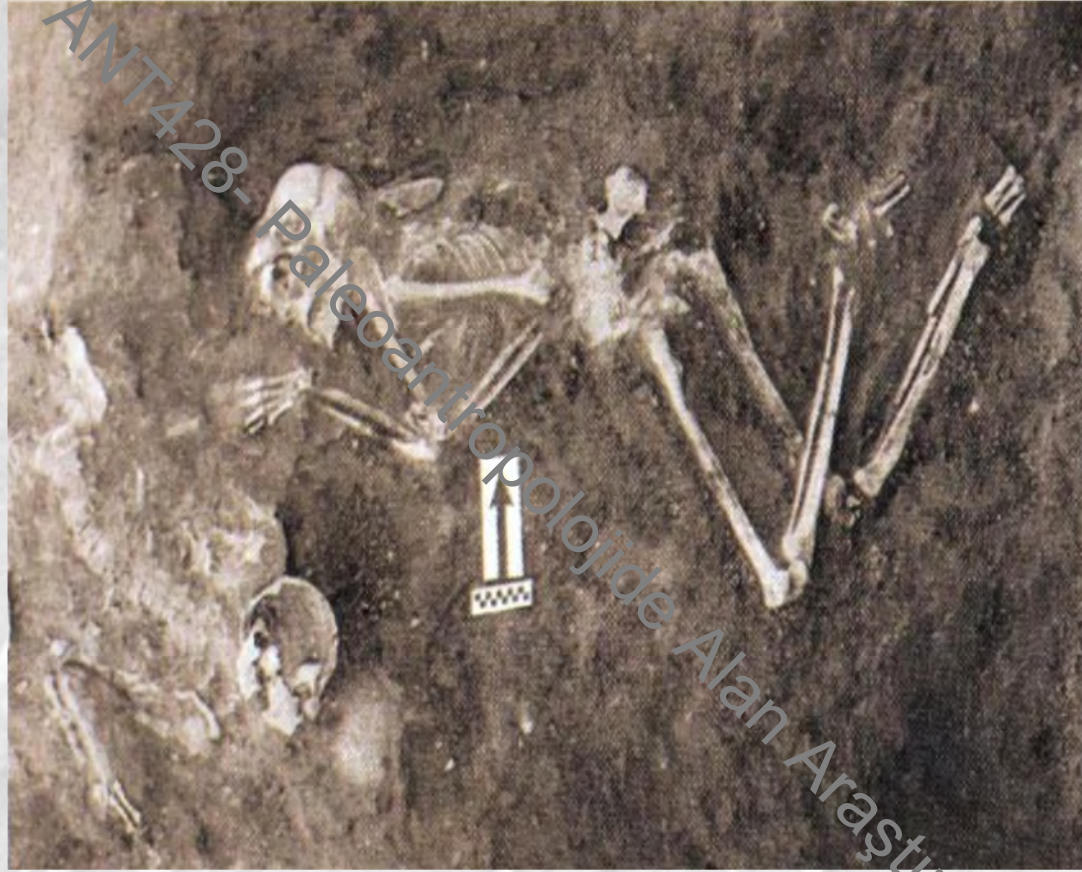

Vücut Pozisyonu ve Oryantasyon

ANT428- Paleoantropolojide Alan Araştırması

Aşıklıhöyük hocker pozisyonunda gömü
(www.tayproject.org)

Körtiktepe anak ömlersiz Dönem'e ait yarı hocker iskelet

Çatalhöyük bilezikli ve halhallı bebek gömütü

Toplu G6m6mler

Viking Mass Grave

Mezar Türleri

- Basit toprak mezar
- Oda mezarları
- Kaya oyuđu, kaya aralıđı mezarlar
- Sandık Mezar
- Lahit mezarlar
- Urne, Kúp mezar
- Anıt mezarlar
- Diđer...

ANT428- Paleoantropolojide Alan Arařtirması