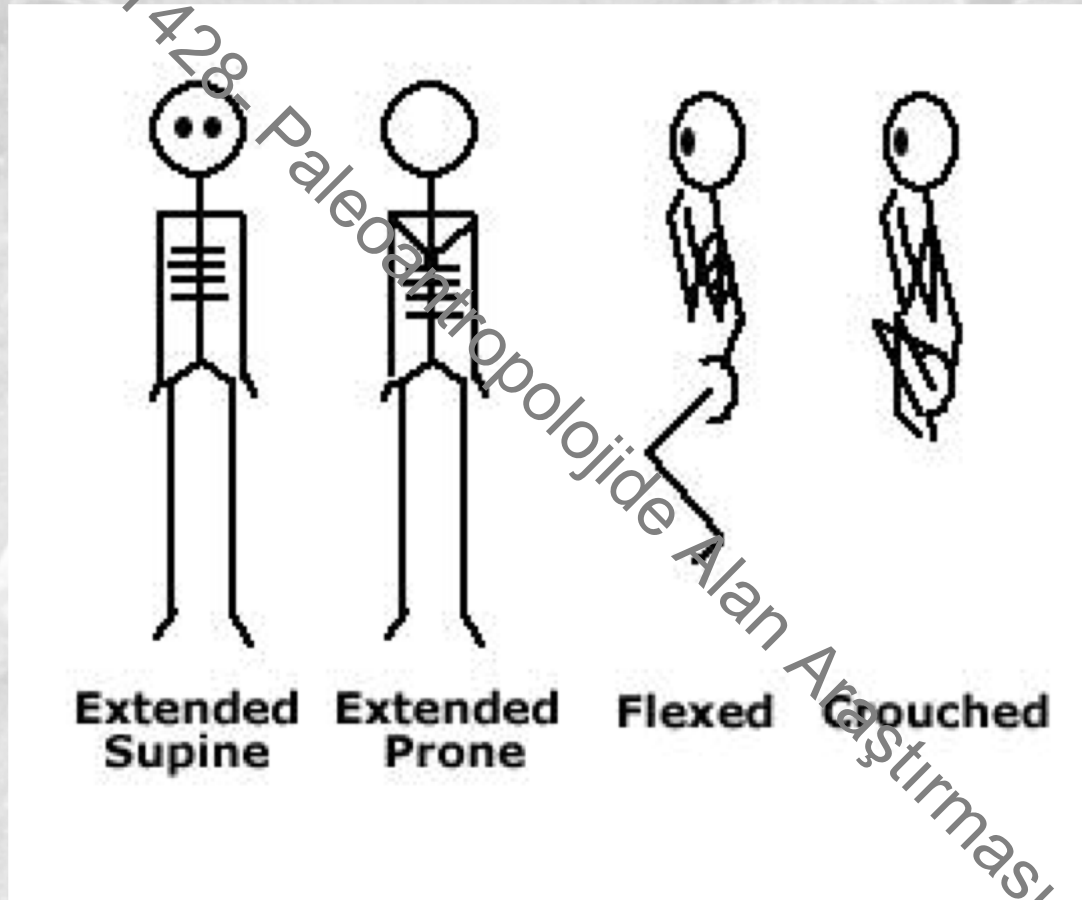

Outline

İskelet buluntularının çıkarılması, belgelenmesi ve paketlenmesi aşaması

ANT428- Paleoantropolojide Alan Araştırması

İSKELETLERİ KAZMA TEKNİĞİ

- İskeletlerin *insitu* pozisyonlarında temizlenmesinin bir diğer amacı, kemiklerin özgün konumlarının bozulmadan çizim ve fotoğrafa hazırlanmasıdır.
- özgün konumları (*in situ*)

- **Kollar**

- a) Çene altında
- b) Göğüs üzerinde
- c) Karın üzerinde çapraz
- d) Gövde boyunca uzanmış

- **Kafa**

- a) Geriye düşmüş
- b) Sola dönük
- c) Sağa dönük
- d) Yukarı dönük

ANT428- Paleoantropolojide Alan Araştırması

Vücut Pozisyonu ve Oryantasyon

ANT428- Paleoantropolojide Alan Araştırması

Aşıklıhöyük hocker pozisyonunda gömü
(www.tayproject.org)

Körtiktepe anak ömlersiz Dönem'e ait yarı hocker iskelet

Çatalhöyük bilezikli ve halhallı bebek gömütü